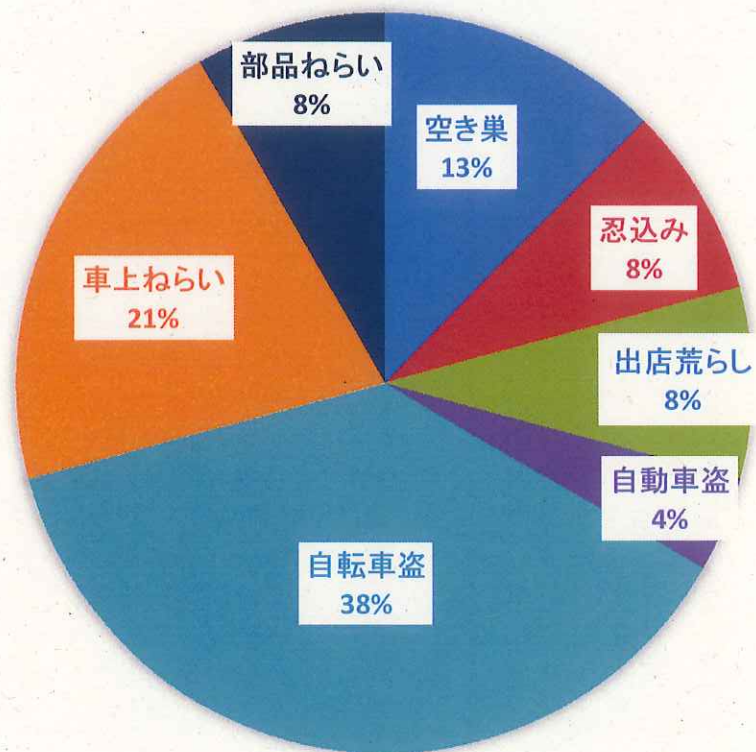

令和3年2月 犯罪発生情報 前年比

		侵入盗					乗り物盗			非侵入盗				合計	累計
		空き巣	忍込み	事務所荒し (金庫破り)	出店荒らし	居空き	自動車盗	オートバイ盗	自転車盗	車上ねらい	ひったくり	部品ねらい	自販機ねらい		
佐倉地区	3年	1							1				2	5	
	2年	1				1		2				3	7	7	
	前年比	0	0	0	0	-1	0	0	-2	1	0	0	-3	-5	-2
志津北地区	3年				2				3			1	6	7	
	2年	1			2			2			1		6	6	
	前年比	-1	0	0	0	0	0	0	1	0	0	0	0	0	1
志津南地区	3年	1						4	3		1		9	14	
	2年	1						2	4		1		8	13	
	前年比	0	0	0	0	0	0	2	-1	0	0	0	1	1	
臼井地区	3年		1				1	1	1				4	4	
	2年	1						1	1				3	7	
	前年比	-1	1	0	0	0	1	0	0	0	0	0	1	-3	
根郷地区	3年												0	3	
	2年												0	0	
	前年比	0	0	0	0	0	0	0	0	0	0	0	0	3	
和田地区	3年		1										1	1	
	2年		1										1	4	
	前年比	0	0	0	0	0	0	0	0	0	0	0	0	-3	
弥富地区	3年												0	1	
	2年	1											1	3	
	前年比	-1	0	0	0	0	0	0	0	0	0	0	-1	-2	
千代田地区	3年	1						1					2	2	
	2年							1					1	2	
	前年比	1	0	0	0	0	0	0	0	0	0	0	1	0	
合計	3年	3	2	0	2	0	1	0	9	5	0	2	0	24	37
	2年	5	1	0	2	1	0	0	8	5	0	2	3	27	42
	前年比	-2	1	0	0	-1	1	0	1	0	0	0	-3	-3	-5
累計	3年	3	3	0	2	1	3	4	11	7	0	2	1	37	
	2年	11	3	0	2	1	0	0	15	5	0	2	3	42	
	前年比	-8	0	0	0	0	3	4	-4	2	0	0	-2	-5	

犯罪の種類

発生地区