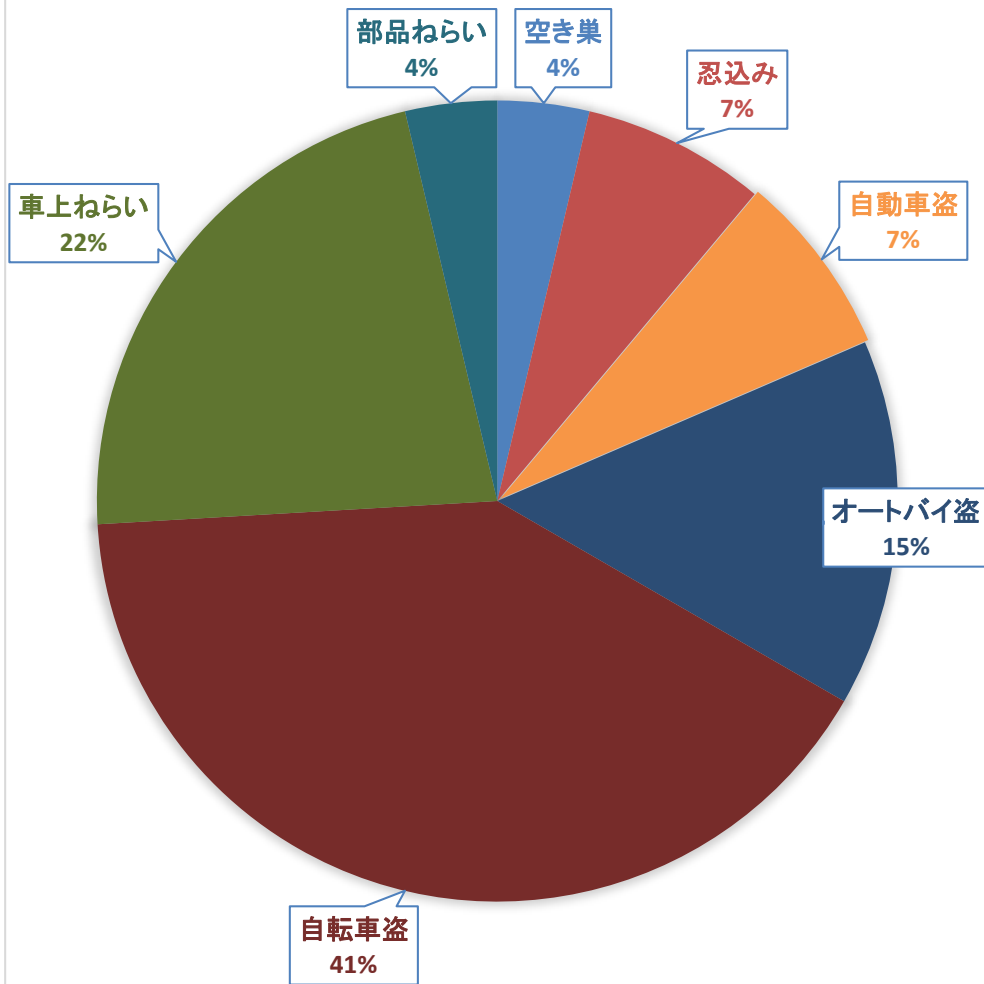

令和3年3月 犯罪発生情報 前年比

		侵入盗					乗り物盗			非侵入盗				合計	累計
		空き巣	忍込み	事務所荒し (金庫破り)	出店荒らし	居空き	自動車盗	オートバイ盗	自転車盗	車上ねらい	ひったくり	部品ねらい	自販機ねらい		
佐倉地区	3年	0	0	0	0	0	0	0	1	1	0	0	0	2	7
	2年	0	0	0	0	0	0	0	1	0	0	0	0	1	8
	前年比	0	0	0	0	0	0	0	0	1	0	0	0	1	-1
志津北地区	3年	0	1	0	0	0	1	1	4	1	0	0	0	8	15
	2年	0	2	0	0	0	1	0	2	0	0	0	1	6	12
	前年比	0	-1	0	0	0	0	1	2	1	0	0	-1	2	3
志津南地区	3年	1	1	0	0	0	1	2	4	4	0	1	0	14	28
	2年	0	1	1	0	0	0	0	0	1	0	2	0	5	18
	前年比	1	0	-1	0	0	1	2	4	3	0	-1	0	9	10
臼井地区	3年	0	0	0	0	0	0	0	0	0	0	0	0	0	4
	2年	1	0	0	1	0	0	0	0	0	0	0	0	2	9
	前年比	-1	0	0	-1	0	0	0	0	0	0	0	0	-2	-5
根郷地区	3年	0	0	0	0	0	0	1	1	0	0	0	0	2	5
	2年	1	0	0	0	0	1	0	4	0	0	0	0	6	6
	前年比	-1	0	0	0	0	-1	1	-3	0	0	0	0	-4	-1
和田地区	3年	0	0	0	0	0	0	0	0	0	0	0	0	0	1
	2年	0	1	1	0	1	0	0	0	0	0	0	0	3	7
	前年比	0	-1	-1	0	-1	0	0	0	0	0	0	0	-3	-6
弥富地区	3年	0	0	0	0	0	0	0	0	0	0	0	0	0	1
	2年	0	0	0	1	0	0	0	0	0	0	0	0	1	4
	前年比	0	0	0	-1	0	0	0	0	0	0	0	0	-1	-3
千代田地区	3年	0	0	0	0	0	0	0	1	0	0	0	0	1	3
	2年	0	0	0	0	0	0	0	0	0	0	0	0	0	2
	前年比	0	0	0	0	0	0	0	1	0	0	0	0	1	1
合計	3年	1	2	0	0	0	2	4	11	6	0	1	0	27	64
	2年	2	4	2	2	1	2	0	7	1	0	2	1	24	66
	前年比	-1	-2	-2	-2	-1	0	4	4	5	0	-1	-1	3	-2
累計	3年	3	3	0	2	1	1	4	11	7	0	2	1	64	
	2年	13	7	2	4	2	2	0	22	6	0	4	4	66	
	前年比	-10	-4	-2	-2	-1	-1	4	-11	1	0	-2	-3	-2	

犯罪の種類

発生地区