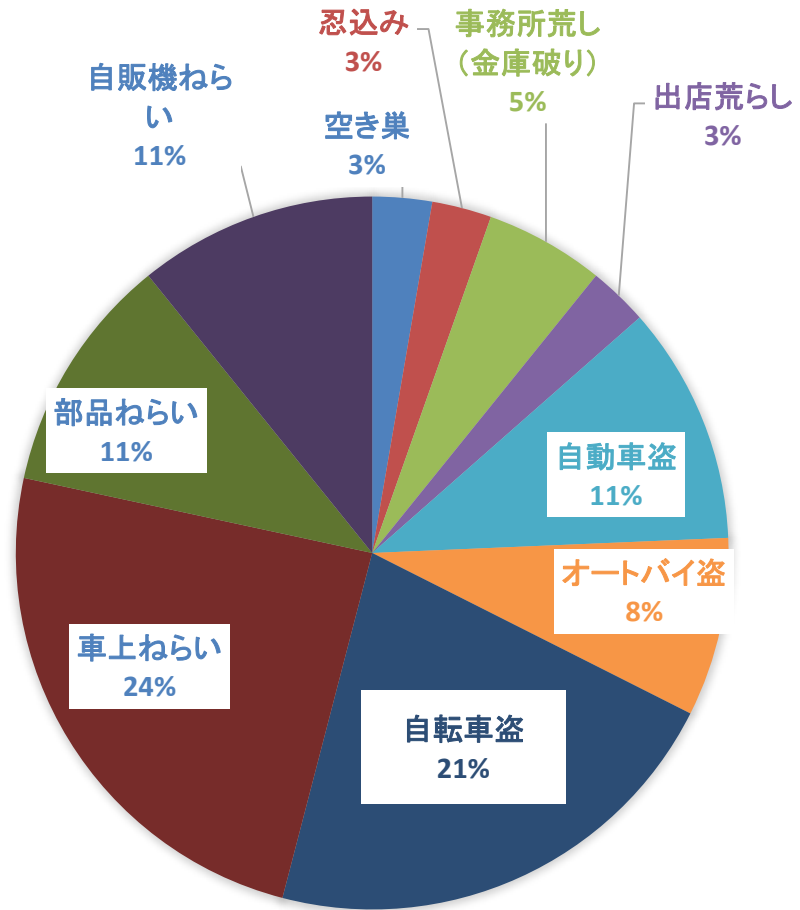

令和3年4月 犯罪発生情報 前年比

		侵入盗					乗り物盗			非侵入盗				合計	累計
		空き巣	忍込み	(事務所荒し 金庫破り)	出店荒らし	居空き	自動車盗	オートバイ盗	自転車盗	車上ねらい	ひったくり	部品ねらい	自販機ねらい		
佐倉地区	3年	0	0	0	0	0	1	1	1	0	0	1	4	8	15
	2年	0	0	0	0	0	1	0	2	0	0	0	0	3	11
	前年比	0	0	0	0	0	0	1	-1	0	0	1	4	5	4
志津北地区	3年	1	1	0	0	0	1	1	3	2	0	0	0	9	24
	2年	0	1	0	0	0	0	0	2	3	0	0	1	7	19
	前年比	1	0	0	0	0	1	1	1	-1	0	0	-1	2	5
志津南地区	3年	0	0	2	1	0	1	0	1	6	0	2	0	13	41
	2年	0	1	0	0	0	1	0	1	2	0	0	0	5	23
	前年比	0	-1	2	1	0	0	0	0	4	0	2	0	8	18
臼井地区	3年	0	0	0	0	0	0	0	3	0	0	0	0	3	7
	2年	0	0	0	0	0	0	0	1	0	0	1	1	3	12
	前年比	0	0	0	0	0	0	0	2	0	0	-1	-1	0	-5
根郷地区	3年	0	0	0	0	0	1	1	0	1	0	0	0	3	8
	2年	2	0	0	0	0	1	0	2	0	0	0	0	5	11
	前年比	-2	0	0	0	0	0	1	-2	1	0	0	0	-2	-3
和田地区	3年	0	0	0	0	0	0	0	0	0	0	0	0	0	1
	2年	0	0	0	0	0	0	0	0	0	0	0	0	0	7
	前年比	0	0	0	0	0	0	0	0	0	0	0	0	0	-6
弥富地区	3年	0	0	0	0	0	0	0	0	0	0	0	0	0	1
	2年	0	0	0	0	0	0	0	0	0	0	0	0	0	4
	前年比	0	0	0	0	0	0	0	0	0	0	0	0	0	-3
千代田地区	3年	0	0	0	0	0	0	0	0	0	0	1	0	1	4
	2年	0	0	0	0	0	0	0	1	0	0	0	0	1	3
	前年比	0	0	0	0	0	0	0	-1	0	0	1	0	0	1
合計	3年	1	1	2	1	0	4	3	8	9	0	4	4	37	101
	2年	2	2	0	0	0	3	0	9	5	0	1	2	24	90
	前年比	-1	-1	2	1	0	1	3	-1	4	0	3	2	13	11
累計	3年	4	4	2	3	1	5	7	19	16	0	6	5	101	
	2年	15	9	2	4	2	5	0	31	11	0	5	6	90	
	前年比	-11	-5	0	-1	-1	0	7	-12	5	0	1	-1	11	

※情報提供 佐倉警察署

犯罪の種類

発生地区