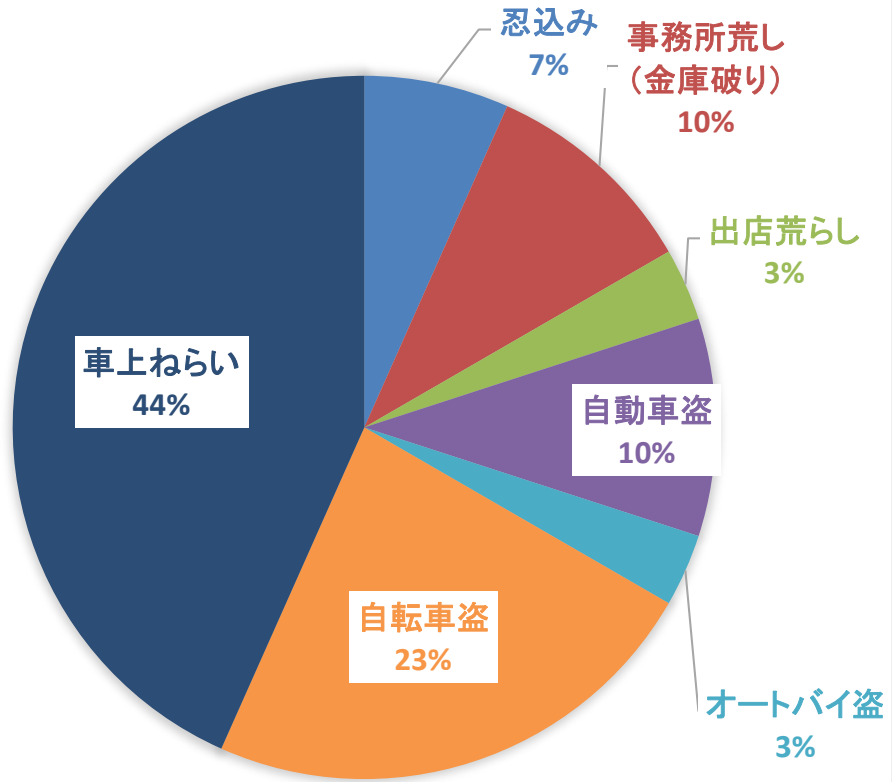

令和3年5月 犯罪発生情報 前年比

		侵入盗					乗り物盗			非侵入盗				合計	累計
		空き巣	忍込み	事務所荒し (金庫破り)	出店荒らし	居空き	自動車盗	オートバイ盗	自転車盗	車上ねらい	ひったくり	部品ねらい	自販機ねらい		
佐倉地区	3年	0	0	0	0	0	1	0	0	1	0	0	0	2	17
	2年	1	0	0	0	0	0	0	1	0	0	0	0	2	13
	前年比	-1	0	0	0	0	1	0	-1	1	0	0	0	0	4
志津北地区	3年	0	0	0	1	0	1	0	5	6	0	0	0	13	37
	2年	0	0	0	0	0	3	0	0	0	0	2	0	5	24
	前年比	0	0	0	1	0	-2	0	5	6	0	-2	0	8	13
志津南地区	3年	0	2	1	0	0	1	0	1	2	0	0	0	7	48
	2年	0	2	0	0	0	1	1	2	0	0	0	0	6	29
	前年比	0	0	1	0	0	0	-1	-1	2	0	0	0	1	19
臼井地区	3年	0	0	2	0	0	0	0	0	0	0	0	0	2	9
	2年	0	0	0	0	0	0	0	2	0	0	0	0	2	14
	前年比	0	0	2	0	0	0	0	-2	0	0	0	0	0	-5
根郷地区	3年	0	0	0	0	0	0	1	1	3	0	0	0	5	13
	2年	0	0	0	0	0	0	0	0	0	0	1	0	1	12
	前年比	0	0	0	0	0	0	1	1	3	0	-1	0	4	1
和田地区	3年	0	0	0	0	0	0	0	0	0	0	0	0	0	1
	2年	0	0	0	0	0	0	0	0	0	0	0	0	0	7
	前年比	0	0	0	0	0	0	0	0	0	0	0	0	0	-6
弥富地区	3年	0	0	0	0	0	0	0	0	1	0	0	0	1	2
	2年	0	0	0	0	0	0	0	0	0	0	1	0	1	5
	前年比	0	0	0	0	0	0	0	0	1	0	-1	0	0	-3
千代田地区	3年	0	0	0	0	0	0	0	0	0	0	0	0	0	4
	2年	0	0	0	0	0	0	0	2	0	0	1	0	3	6
	前年比	0	0	0	0	0	0	0	-2	0	0	-1	0	-3	-2
合計	3年	0	2	3	1	0	3	1	7	13	0	0	0	30	131
	2年	1	2	0	0	0	4	1	7	0	0	5	0	20	110
	前年比	-1	0	3	1	0	-1	0	0	13	0	-5	0	10	21
累計	3年	4	6	5	4	1	8	8	26	29	0	6	5	131	
	2年	16	11	2	4	2	9	1	38	11	0	10	6	110	
	前年比	-12	-5	3	0	-1	-1	7	-12	18	0	-4	-1	21	

犯罪の種類

発生地区