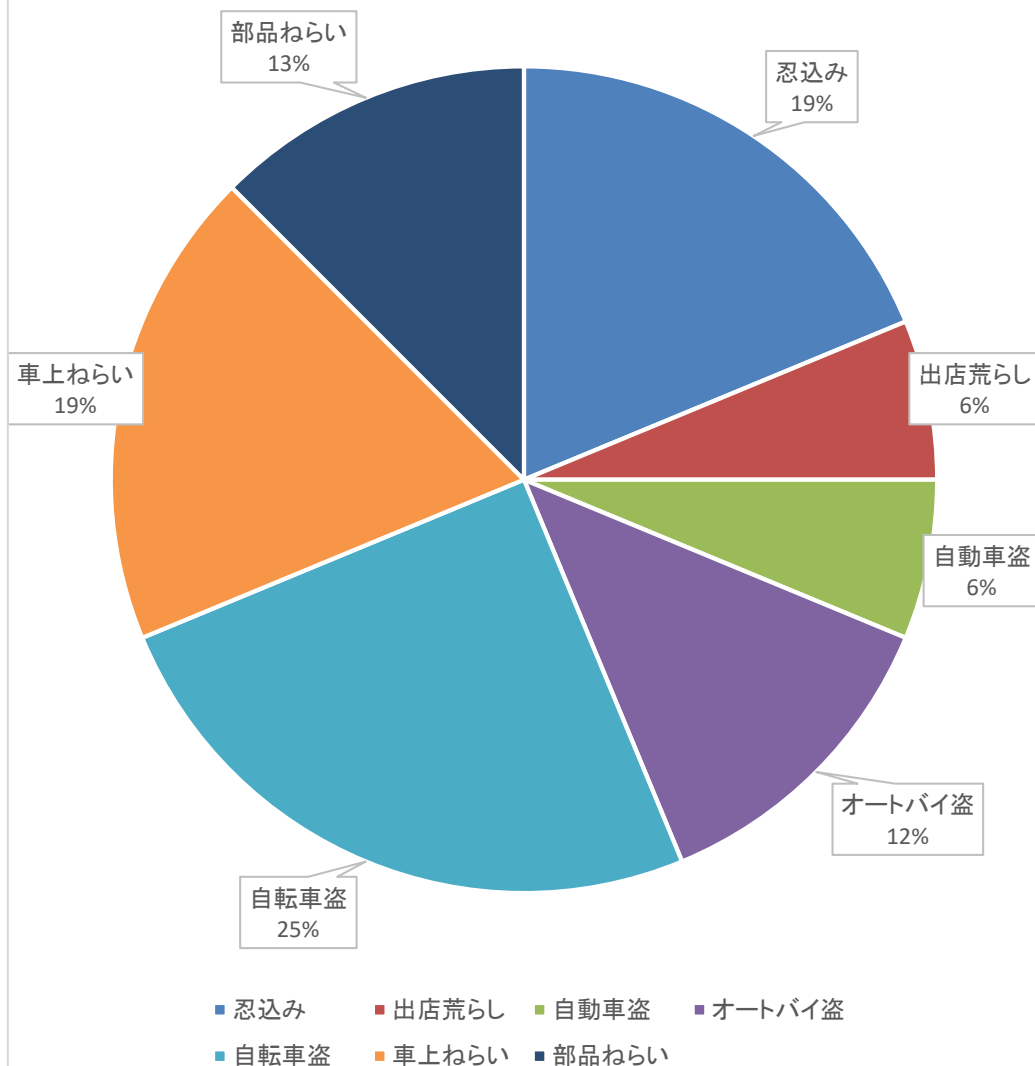

## 令和3年6月 犯罪発生情報 前年比

		侵入盗					乗り物盗			非侵入盗				合計	累計
		空き巣	忍込み	事務所荒し (金庫破り)	出店荒らし	居空き	自動車盗	オートバイ盗	自転車盗	車上ねらい	ひったくり	部品ねらい	自販機ねらい		
佐倉地区	3年	0	0	0	0	0	0	0	2	0	0	0	0	2	19
	2年	0	0	0	0	0	0	0	1	1	0	0	0	2	15
	前年比	0	0	0	0	0	0	0	1	-1	0	0	0	0	4
志津北地区	3年	0	0	0	0	0	0	1	2	2	0	0	0	5	42
	2年	0	0	0	0	0	1	1	3	1	0	0	0	6	30
	前年比	0	0	0	0	0	-1	0	-1	1	0	0	0	-1	12
志津南地区	3年	0	3	0	0	0	0	1	0	1	0	0	0	5	53
	2年	0	0	0	0	0	0	0	4	4	0	0	0	9	38
	前年比	0	3	0	0	0	0	1	-4	-3	0	0	0	-3	16
臼井地区	3年	0	0	0	0	0	1	0	0	0	0	0	0	1	10
	2年	0	1	0	0	0	1	0	2	0	0	0	0	4	18
	前年比	0	-1	0	0	0	0	0	-2	0	0	0	0	-3	-8
根郷地区	3年	0	0	0	1	0	0	0	0	0	0	1	0	2	15
	2年	1	0	0	0	0	0	0	1	0	0	0	0	2	14
	前年比	-1	0	0	1	0	0	0	-1	0	0	1	0	0	1
和田地区	3年	0	0	0	0	0	0	0	0	0	0	0	0	0	1
	2年	0	0	0	0	0	0	0	0	0	0	0	0	0	7
	前年比	0	0	0	0	0	0	0	0	0	0	0	0	0	-6
弥富地区	3年	0	0	0	0	0	0	0	0	0	0	0	0	0	2
	2年	0	0	0	0	0	0	0	0	0	0	0	0	0	5
	前年比	0	0	0	0	0	0	0	0	0	0	0	0	0	-3
千代田地区	3年	0	0	0	0	0	0	0	0	0	0	1	0	1	5
	2年	0	1	0	0	0	2	0	0	0	0	0	0	3	9
	前年比	0	-1	0	0	0	-2	0	0	0	0	1	0	-2	-4
合計	3年	0	3	0	1	0	1	2	4	3	0	2	0	16	147
	2年	8	2	0	0	0	4	1	11	6	0	0	0	32	142
	前年比	-8	1	0	1	0	-3	1	-7	-3	0	2	0	-16	5
累計	3年	4	9	5	5	1	9	10	30	32	0	8	5	147	
	2年	24	13	2	4	2	13	2	49	17	0	10	6	142	
	前年比	-20	-4	3	1	-1	-4	8	-19	15	0	-2	-1	5	

### 犯罪の種類

### 発生地区