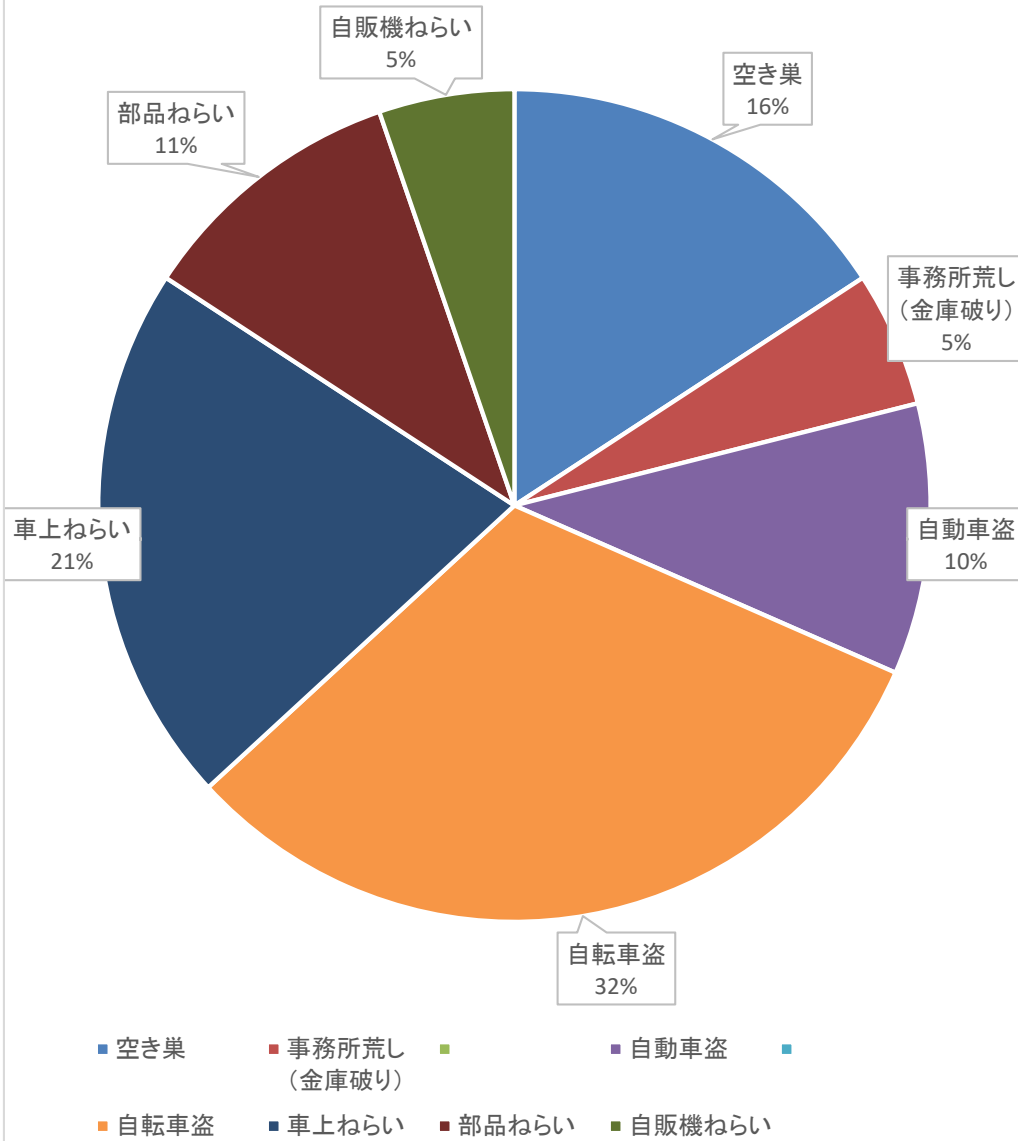

令和3年7月 犯罪発生情報 前年比

		侵入盗					乗り物盗			非侵入盗				合計	累計
		空き巣	忍込み	事務所荒し (金庫破り)	出店荒らし	居空き	自動車盗	オートバイ盗	自転車盗	車上ねらい	ひったくり	部品ねらい	自販機ねらい		
佐倉地区	3年	0	0	0	0	0	0	0	0	0	0	0	1	1	20
	2年	0	0	0	0	0	0	0	0	0	0	0	0	0	15
	前年比	0	0	0	0	0	0	0	0	0	0	0	1	1	5
志津北地区	3年	0	0	0	0	0	1	0	4	0	0	0	0	5	47
	2年	0	0	0	0	0	1	0	4	2	0	1	0	8	38
	前年比	0	0	0	0	0	0	0	0	-2	0	-1	0	-3	9
志津南地区	3年	0	0	0	0	0	0	0	2	1	0	0	0	3	56
	2年	1	0	0	1	0	1	0	4	4	0	2	0	13	51
	前年比	-1	0	0	-1	0	-1	0	-2	-3	0	-2	0	-10	6
臼井地区	3年	0	0	0	0	0	0	0	0	1	0	0	0	1	11
	2年	1	2	0	0	0	0	1	3	1	0	0	0	8	26
	前年比	-1	-2	0	0	0	0	-1	-3	0	0	0	0	-7	-15
根郷地区	3年	2	0	0	0	0	1	0	0	1	0	0	0	4	19
	2年	1	0	0	0	0	0	3	0	2	0	0	0	6	20
	前年比	1	0	0	0	0	1	-3	0	-1	0	0	0	-2	-1
和田地区	3年	0	0	0	0	0	0	0	0	0	0	0	0	0	1
	2年	0	0	0	0	0	0	0	0	0	0	0	1	1	8
	前年比	0	0	0	0	0	0	0	0	0	0	0	-1	-1	-7
弥富地区	3年	0	0	0	0	0	0	0	0	0	0	2	0	2	4
	2年	0	0	0	0	0	0	0	0	0	0	0	0	0	5
	前年比	0	0	0	0	0	0	0	0	0	0	2	0	2	-1
千代田地区	3年	1	0	1	0	0	0	0	0	1	0	0	0	3	8
	2年	2	0	0	0	0	0	0	0	0	0	0	0	2	11
	前年比	-1	0	1	0	0	0	0	0	1	0	0	0	1	-3
合計	3年	3	0	1	0	0	2	0	6	4	0	2	1	19	166
	2年	5	2	0	1	0	2	4	11	9	0	3	1	38	180
	前年比	-2	-2	1	-1	0	0	-4	-5	-5	0	-1	0	-19	-14
累計	3年	7	9	6	5	1	11	10	36	36	0	10	6	166	
	2年	29	15	2	5	2	15	6	60	26	0	13	7	180	
	前年比	-22	-6	4	0	-1	-4	4	-24	10	0	-3	-1	-14	

犯罪の種類

発生地区