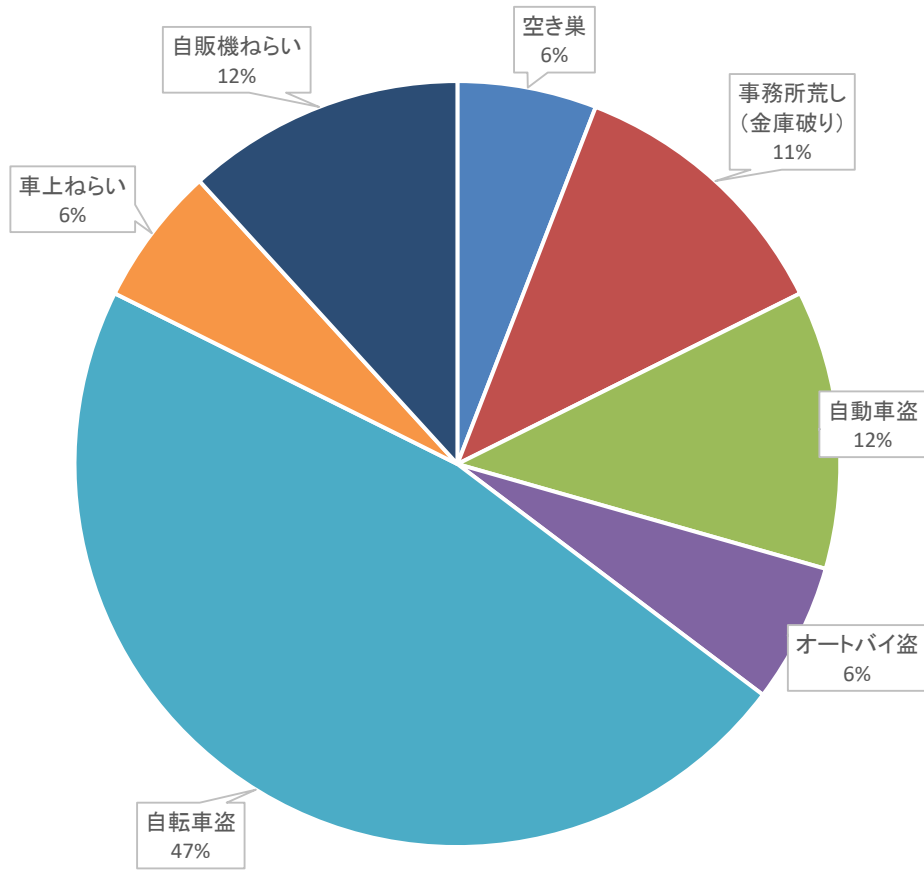

令和3年8月 犯罪発生情報 前年比

		侵入盗					乗り物盗			非侵入盗				合計	累計
		空き巣	忍込み	(事務所荒し 金庫破り)	出店荒らし	居空き	自動車盗	オートバイ盗	自転車盗	車上ねらい	ひったくり	部品ねらい	自販機ねらい		
佐倉地区	3年	0	0	0	0	0	1	2	0	0	0	0	3	23	
	2年	0	0	0	0	0	2	1	2	1	0	1	7	22	
	前年比	0	0	0	0	0	-2	0	0	-1	0	-1	-4	1	
志津北地区	3年	1	0	0	0	0	0	3	0	0	0	0	4	51	
	2年	0	0	0	0	0	0	0	0	0	0	0	0	38	
	前年比	1	0	0	0	0	0	0	3	0	0	0	4	13	
志津南地区	3年	0	0	0	0	0	0	2	1	0	0	0	3	59	
	2年	1	0	0	0	0	1	4	1	0	0	0	7	58	
	前年比	-1	0	0	0	0	-1	0	-2	0	0	0	-4	2	
臼井地区	3年	0	0	0	0	0	0	0	0	0	0	2	2	13	
	2年	0	0	0	0	0	0	1	0	0	0	0	1	27	
	前年比	0	0	0	0	0	0	0	-1	0	0	2	1	-14	
根郷地区	3年	0	0	0	0	0	0	1	0	0	0	0	1	20	
	2年	2	0	0	0	0	0	2	0	0	0	0	4	24	
	前年比	-2	0	0	0	0	0	-1	0	0	0	0	-3	-4	
和田地区	3年	0	0	0	0	0	1	0	0	0	0	0	1	2	
	2年	0	0	0	0	0	0	0	0	0	0	0	0	8	
	前年比	0	0	0	0	0	1	0	0	0	0	0	1	-6	
弥富地区	3年	0	0	0	0	0	1	0	0	0	0	0	1	5	
	2年	0	0	0	1	0	0	0	0	0	0	0	1	6	
	前年比	0	0	0	-1	0	1	0	0	0	0	0	0	-1	
千代田地区	3年	0	0	1	0	0	0	0	0	0	0	0	1	9	
	2年	0	0	0	0	0	0	0	0	0	0	0	0	11	
	前年比	0	0	1	0	0	0	0	0	0	0	0	1	-2	
合計	3年	1	0	2	0	0	2	1	8	1	0	0	17	183	
	2年	3	0	0	1	0	3	1	9	2	0	1	20	200	
	前年比	-2	0	2	-1	0	-1	0	-1	-1	0	-1	-3	-17	
累計	3年	8	9	8	5	1	13	11	44	37	0	10	8	183	
	2年	32	15	2	6	2	18	7	69	28	0	14	7	200	
	前年比	-24	-6	6	-1	-1	-5	4	-25	9	0	-4	1	-17	

※情報提供 佐倉警察署

犯罪の種類

- 空き巣
- 事務所荒し (金庫破り)
- 自動車盗
- オートバイ盗
- 自転車盗
- 車上ねらい
- 自販機ねらい

発生地区

- 佐倉地区
- 志津北地区
- 志津南地区
- 臼井地区
- 根郷地区
- 和田地区
- 弥富地区
- 千代田地区