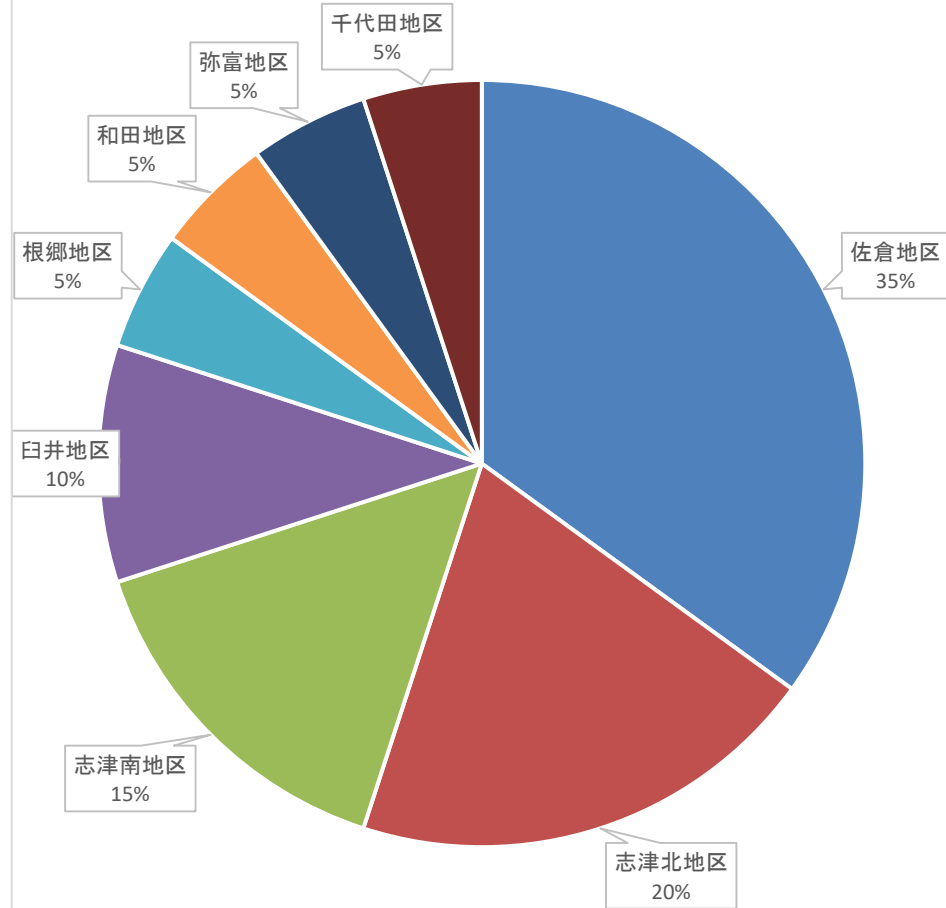

令和3年8月 犯罪発生情報 前年比

		侵入盗					乗り物盗			非侵入盗				合計	累計
		空き巣	忍込み	(事務所荒し 金庫破り)	出店荒らし	居空き	自動車盗	オートバイ盗	自転車盗	車上ねらい	ひったくり	部品ねらい	自販機ねらい		
佐倉地区	3年	0	0	0	0	0	1	2	0	0	0	0	3	23	
	2年	0	0	0	0	0	2	1	2	1	0	1	7	22	
	前年比	0	0	0	0	0	-2	0	0	-1	0	-1	-4	1	
志津北地区	3年	1	0	0	0	0	0	3	0	0	0	0	4	51	
	2年	0	0	0	0	0	0	0	0	0	0	0	0	38	
	前年比	1	0	0	0	0	0	0	3	0	0	0	4	13	
志津南地区	3年	0	0	0	0	0	0	2	1	0	0	0	3	59	
	2年	1	0	0	0	0	1	4	1	0	0	0	7	58	
	前年比	-1	0	0	0	0	-1	0	-2	0	0	0	-4	2	
臼井地区	3年	0	0	0	0	0	0	0	0	0	0	2	2	13	
	2年	0	0	0	0	0	0	1	0	0	0	0	1	27	
	前年比	0	0	0	0	0	0	0	-1	0	0	2	1	-14	
根郷地区	3年	0	0	0	0	0	0	1	0	0	0	0	1	20	
	2年	2	0	0	0	0	0	2	0	0	0	0	4	24	
	前年比	-2	0	0	0	0	0	-1	0	0	0	0	-3	-4	
和田地区	3年	0	0	0	0	0	1	0	0	0	0	0	1	2	
	2年	0	0	0	0	0	0	0	0	0	0	0	0	8	
	前年比	0	0	0	0	0	1	0	0	0	0	0	1	-6	
弥富地区	3年	0	0	0	0	0	1	0	0	0	0	0	1	5	
	2年	0	0	0	1	0	0	0	0	0	0	0	1	6	
	前年比	0	0	0	-1	0	1	0	0	0	0	0	0	-1	
千代田地区	3年	0	0	1	0	0	0	0	0	0	0	0	1	9	
	2年	0	0	0	0	0	0	0	0	0	0	0	0	11	
	前年比	0	0	1	0	0	0	0	0	0	0	0	1	-2	
合計	3年	1	0	2	0	0	2	1	8	1	0	0	17	183	
	2年	3	0	0	1	0	3	1	9	2	0	1	20	200	
	前年比	-2	0	2	-1	0	-1	0	-1	-1	0	-1	-3	-17	
累計	3年	8	9	8	5	1	13	11	44	37	0	10	8	183	
	2年	32	15	2	6	2	18	7	69	28	0	14	7	200	
	前年比	-24	-6	6	-1	-1	-5	4	-25	9	0	-4	1	-17	

※情報提供 佐倉警察署

犯罪の種類

- 空き巣
- 事務所荒し (金庫破り)
- 自動車盗
- オートバイ盗
- 自転車盗
- 車上ねらい
- 自販機ねらい

発生地区

- 佐倉地区
- 志津北地区
- 志津南地区
- 臼井地区
- 根郷地区
- 和田地区
- 弥富地区
- 千代田地区