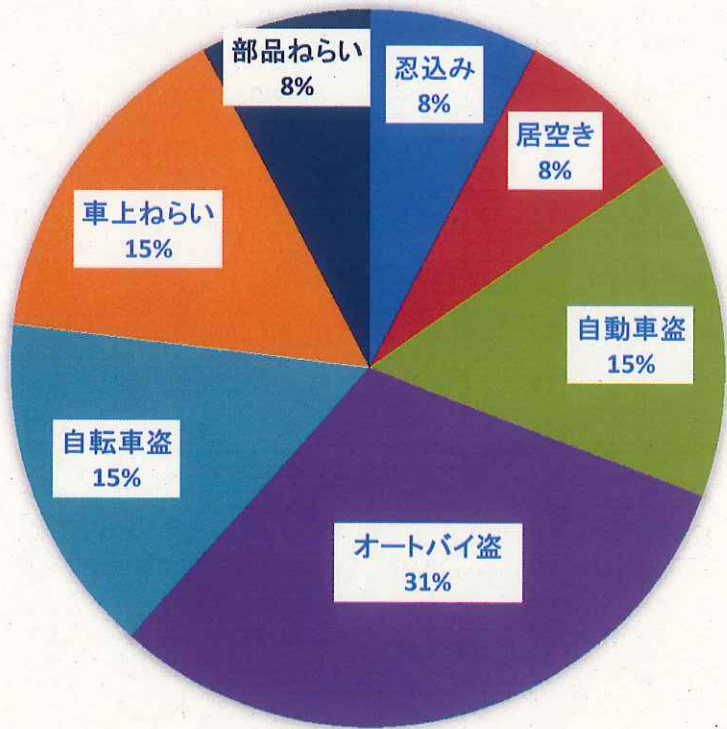

令和3年1月 犯罪発生情報 前年比

		侵入盗					乗り物盗			非侵入盗				合計
		空き巣	忍込み	事務所荒し (金庫破り)	出店荒らし	居空き	自動車盗	オートバイ盗	自転車盗	車上ねらい	ひったくり	部品ねらい	自販機ねらい	
佐倉地区	3年	0	0	0	0	1	0	1	0	0	0	1	0	3
	2年	0	0	0	0	0	0	0	0	0	0	0	0	0
	前年比	0	0	0	0	1	0	1	0	0	0	1	0	3
志津北地区	3年	0	0	0	0	0	0	1	0	0	0	0	0	1
	2年	0	0	0	0	0	0	0	0	0	0	0	0	0
	前年比	0	0	0	0	0	0	1	0	0	0	0	0	1
志津南地区	3年	0	1	0	0	0	2	0	0	2	0	0	0	5
	2年	3	0	0	0	0	0	0	2	0	0	0	0	5
	前年比	-3	1	0	0	0	2	0	-2	2	0	0	0	0
臼井地区	3年	0	0	0	0	0	0	0	0	0	0	0	0	0
	2年	0	0	0	0	0	0	0	4	0	0	0	0	4
	前年比	0	0	0	0	0	0	0	-4	0	0	0	0	-4
根郷地区	3年	0	0	0	0	0	0	1	2	0	0	0	0	3
	2年	0	0	0	0	0	0	0	0	0	0	0	0	0
	前年比	0	0	0	0	0	0	1	2	0	0	0	0	3
和田地区	3年	0	0	0	0	0	0	0	0	0	0	0	0	0
	2年	1	2	0	0	0	0	0	0	0	0	0	0	3
	前年比	-1	-2	0	0	0	0	0	0	0	0	0	0	-3
弥富地区	3年	0	0	0	0	0	0	1	0	0	0	0	0	1
	2年	2	0	0	0	0	0	0	0	0	0	0	0	2
	前年比	-2	0	0	0	0	0	1	0	0	0	0	0	-1
千代田地区	3年	0	0	0	0	0	0	0	0	0	0	0	0	0
	2年	0	0	0	0	0	0	0	1	0	0	0	0	1
	前年比	0	0	0	0	0	0	0	-1	0	0	0	0	-1
合計	3年	0	1	0	0	1	2	4	2	2	0	1	0	13
	2年	6	2	0	0	0	0	0	7	0	0	0	0	15
	前年比	-6	-1	0	0	1	2	4	-5	2	0	1	0	-2

### 犯罪の種類

### 発生地区