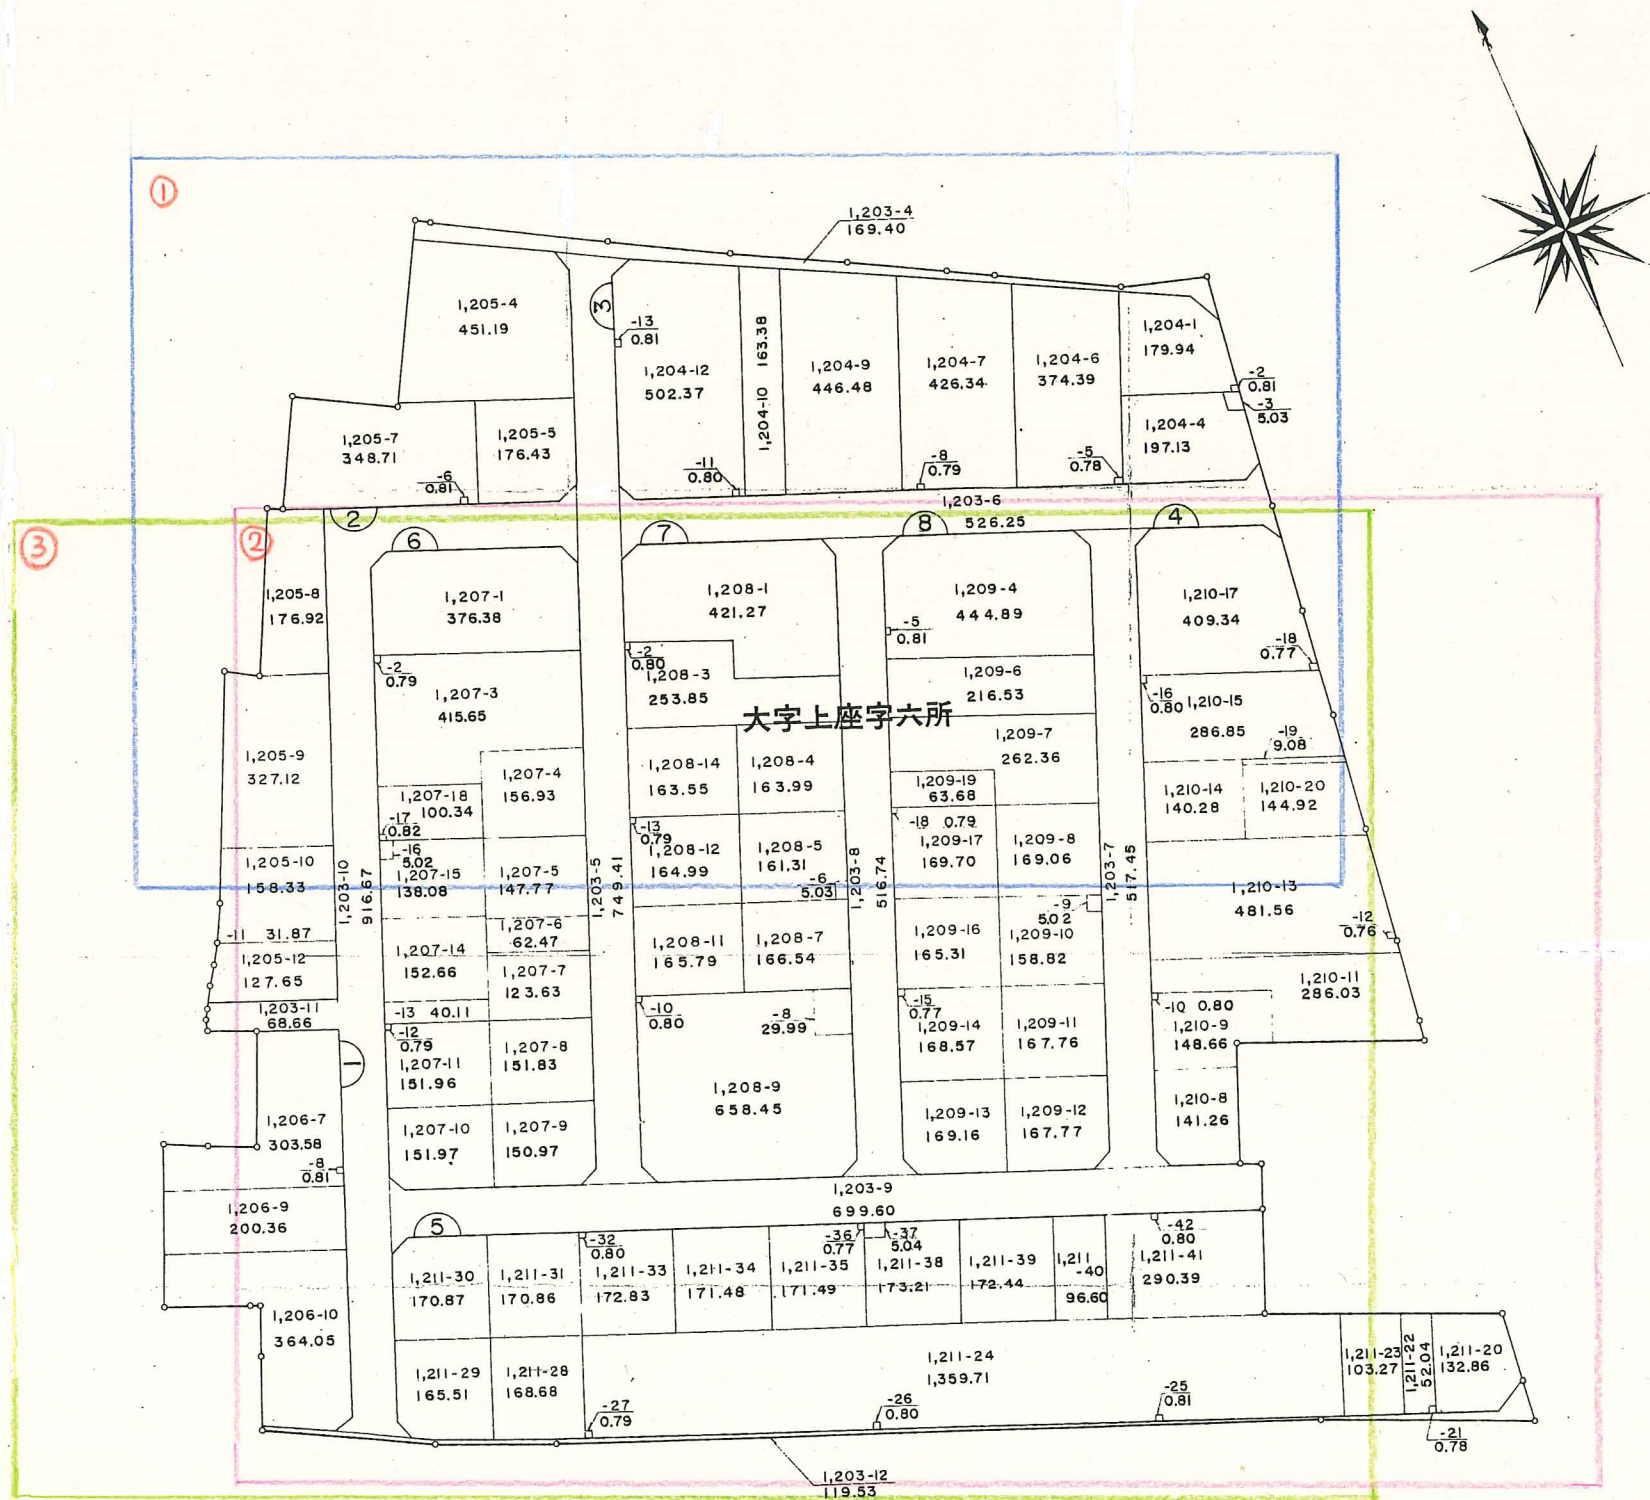

換地圖

この図面は換地処分時点のもので、現況とは必ずしも一致しないことがあります。
 換地処分以降の土地の管理は、各権利者が行うもので、境界等に関する紛争等が生
 じても佐倉市は関与できません。
 また、この図面を利用することにより発生した損害等について、佐倉市は一切の責
 任を負いません。

この図面は換地処分時点のもので、現況とは必ずしも一致しないことがあります。

換地処分以降の土地の管理は、各権利者が行うもので、境界等に関する紛争等が生じても佐倉市は関与できません。

また、この図面を利用することにより発生した損害等について、佐倉市は一切の責任を負いません。

施行者：佐倉市上座土地区画整理組合
 (昭和63年2月6日換地処分)

縮尺 1 : 500

縮尺 1 : 500

この図面は換地処分時点のもので、現況とは必ずしも一致しないことがあります。
 換地処分以降の土地の管理は、各権利者が行うもので、境界等に関する紛争等が生
 じても佐倉市は関与できません。
 また、この図面を利用することにより発生した損害等について、佐倉市は一切の責
 任を負いません。

施行者：佐倉市上座士地区画整理組合
 (昭和63年2月6日換地処分)