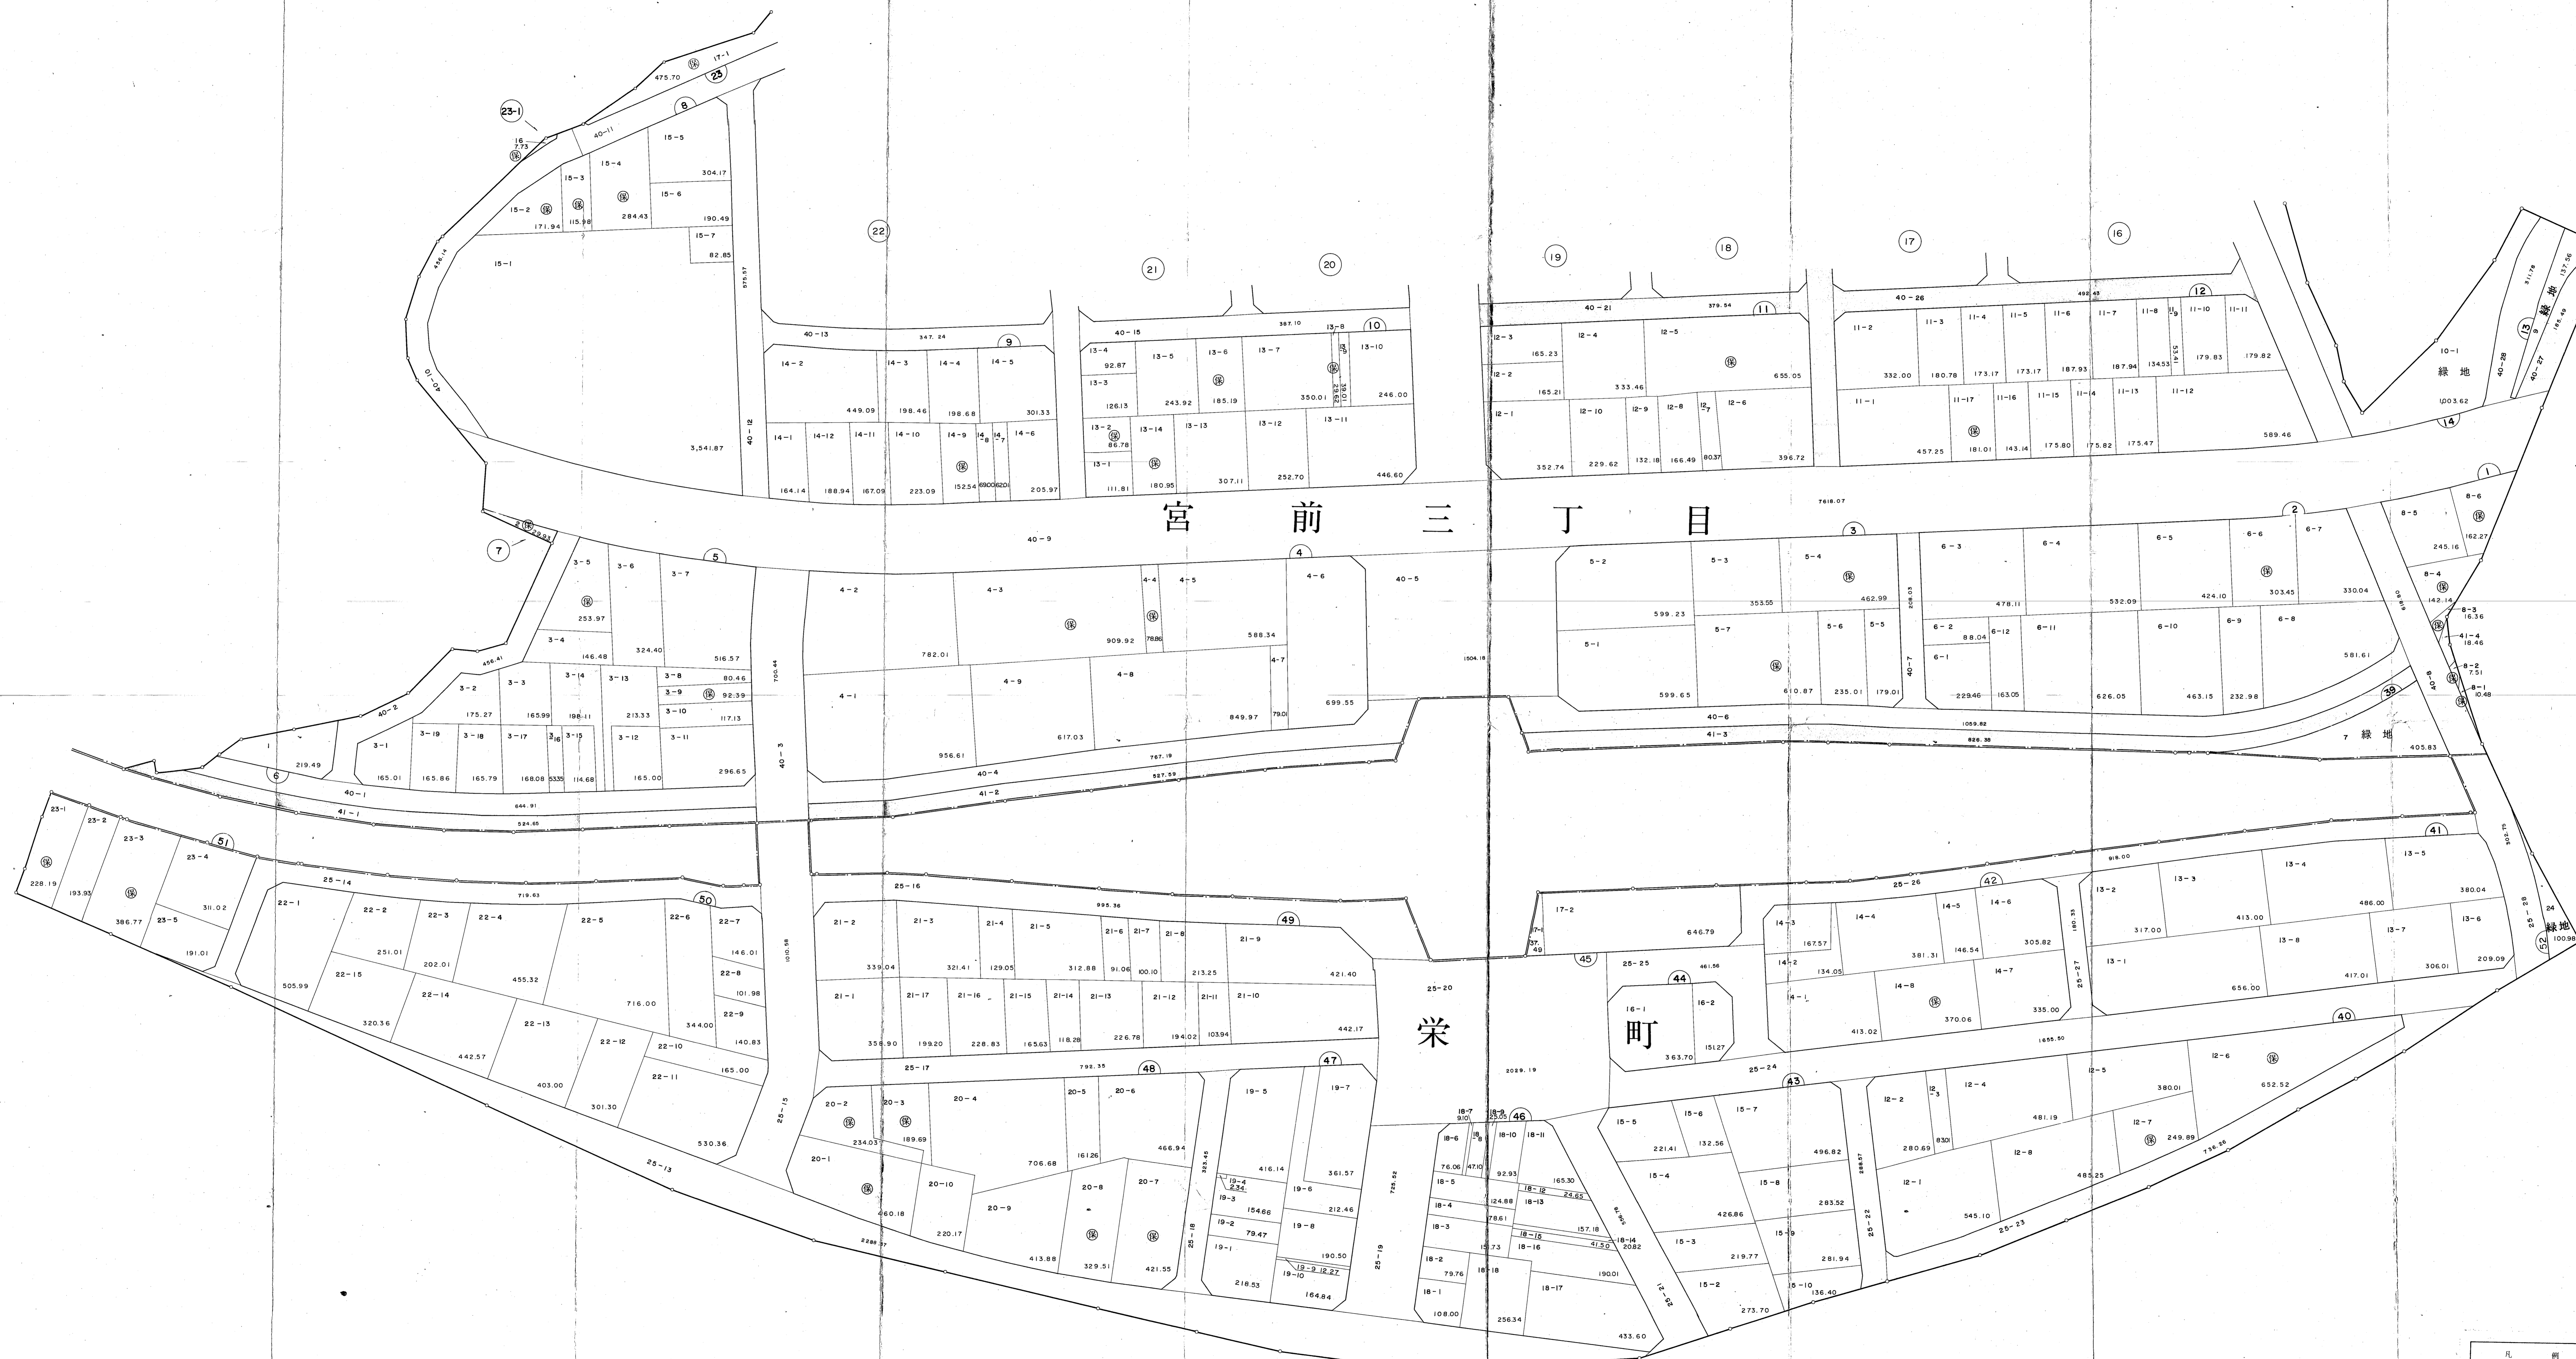

佐倉都市計画京成佐倉駅北側土地区画整理事業換地図

昭和  
年月  
日

凡例  
 固有地(道路)  
 固有地(水路)

縮尺 1:500