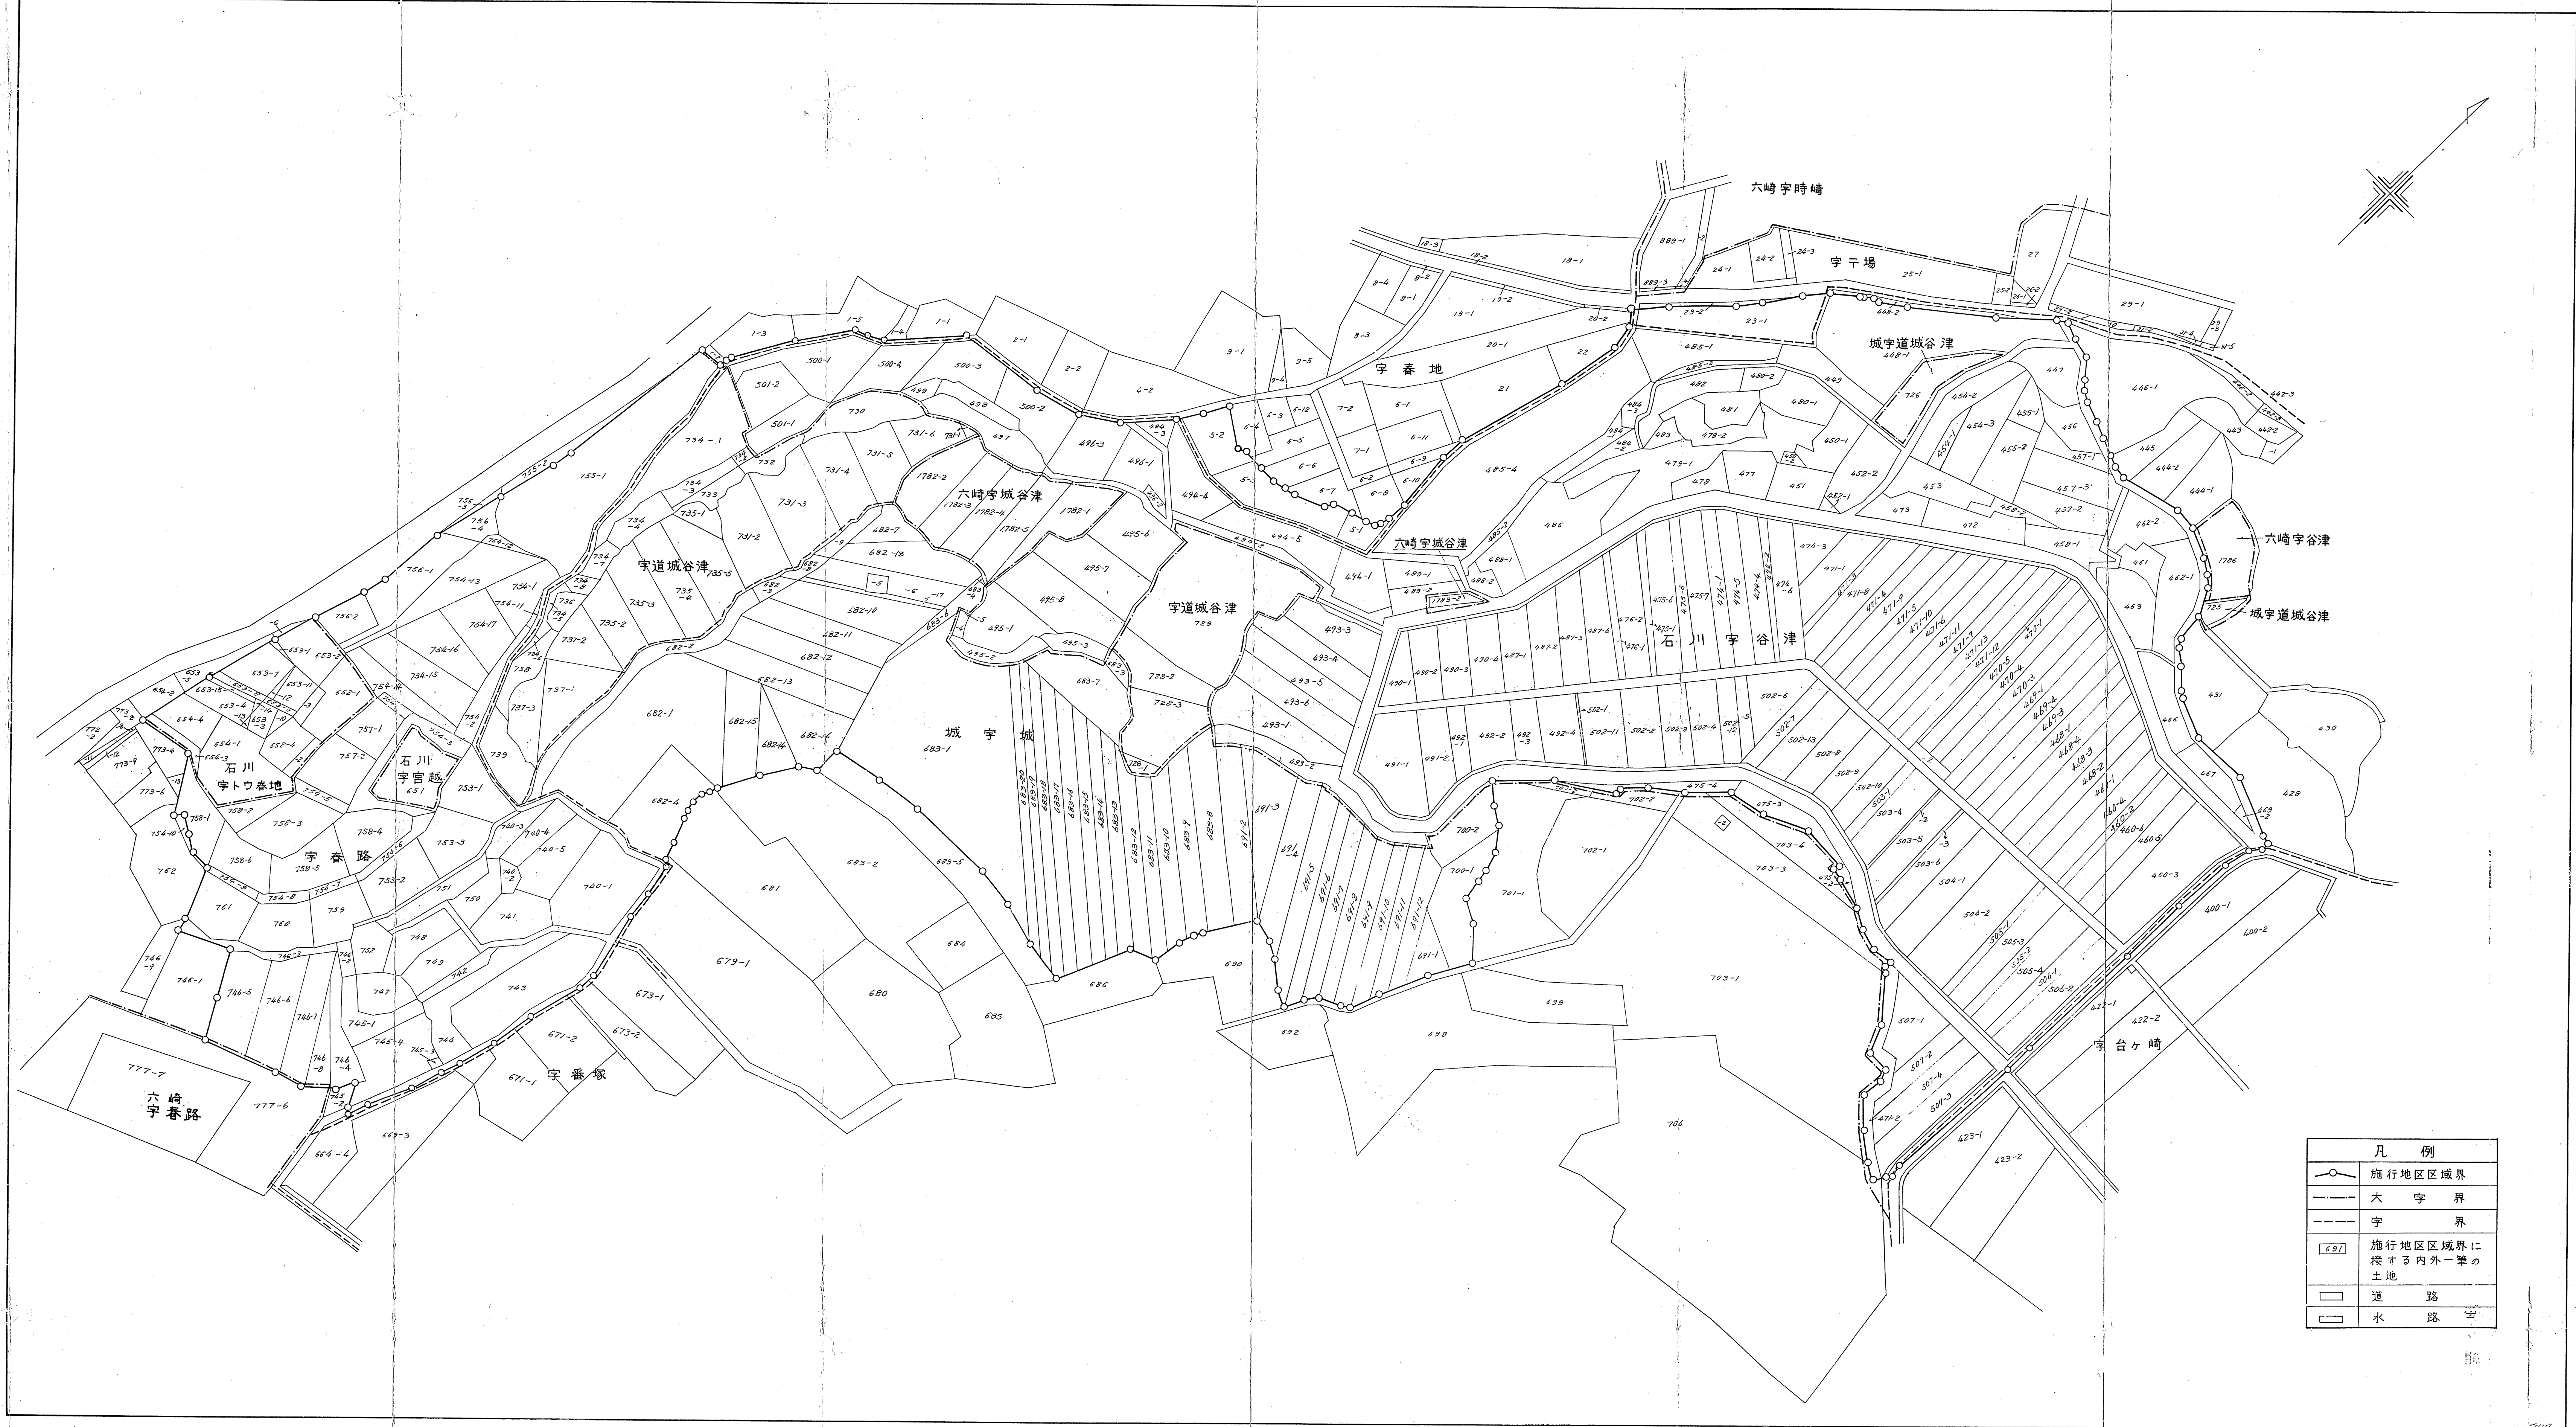

1:1,000

佐倉市石川土地区画整理事業区域図

凡例	
	施行地区区画界
	大字界
	字界
	施行地区区画界に 採する内外一筆の 土地
	道路
	水路

大和測量株式会社調製

佐倉市石川土地区画整理組合