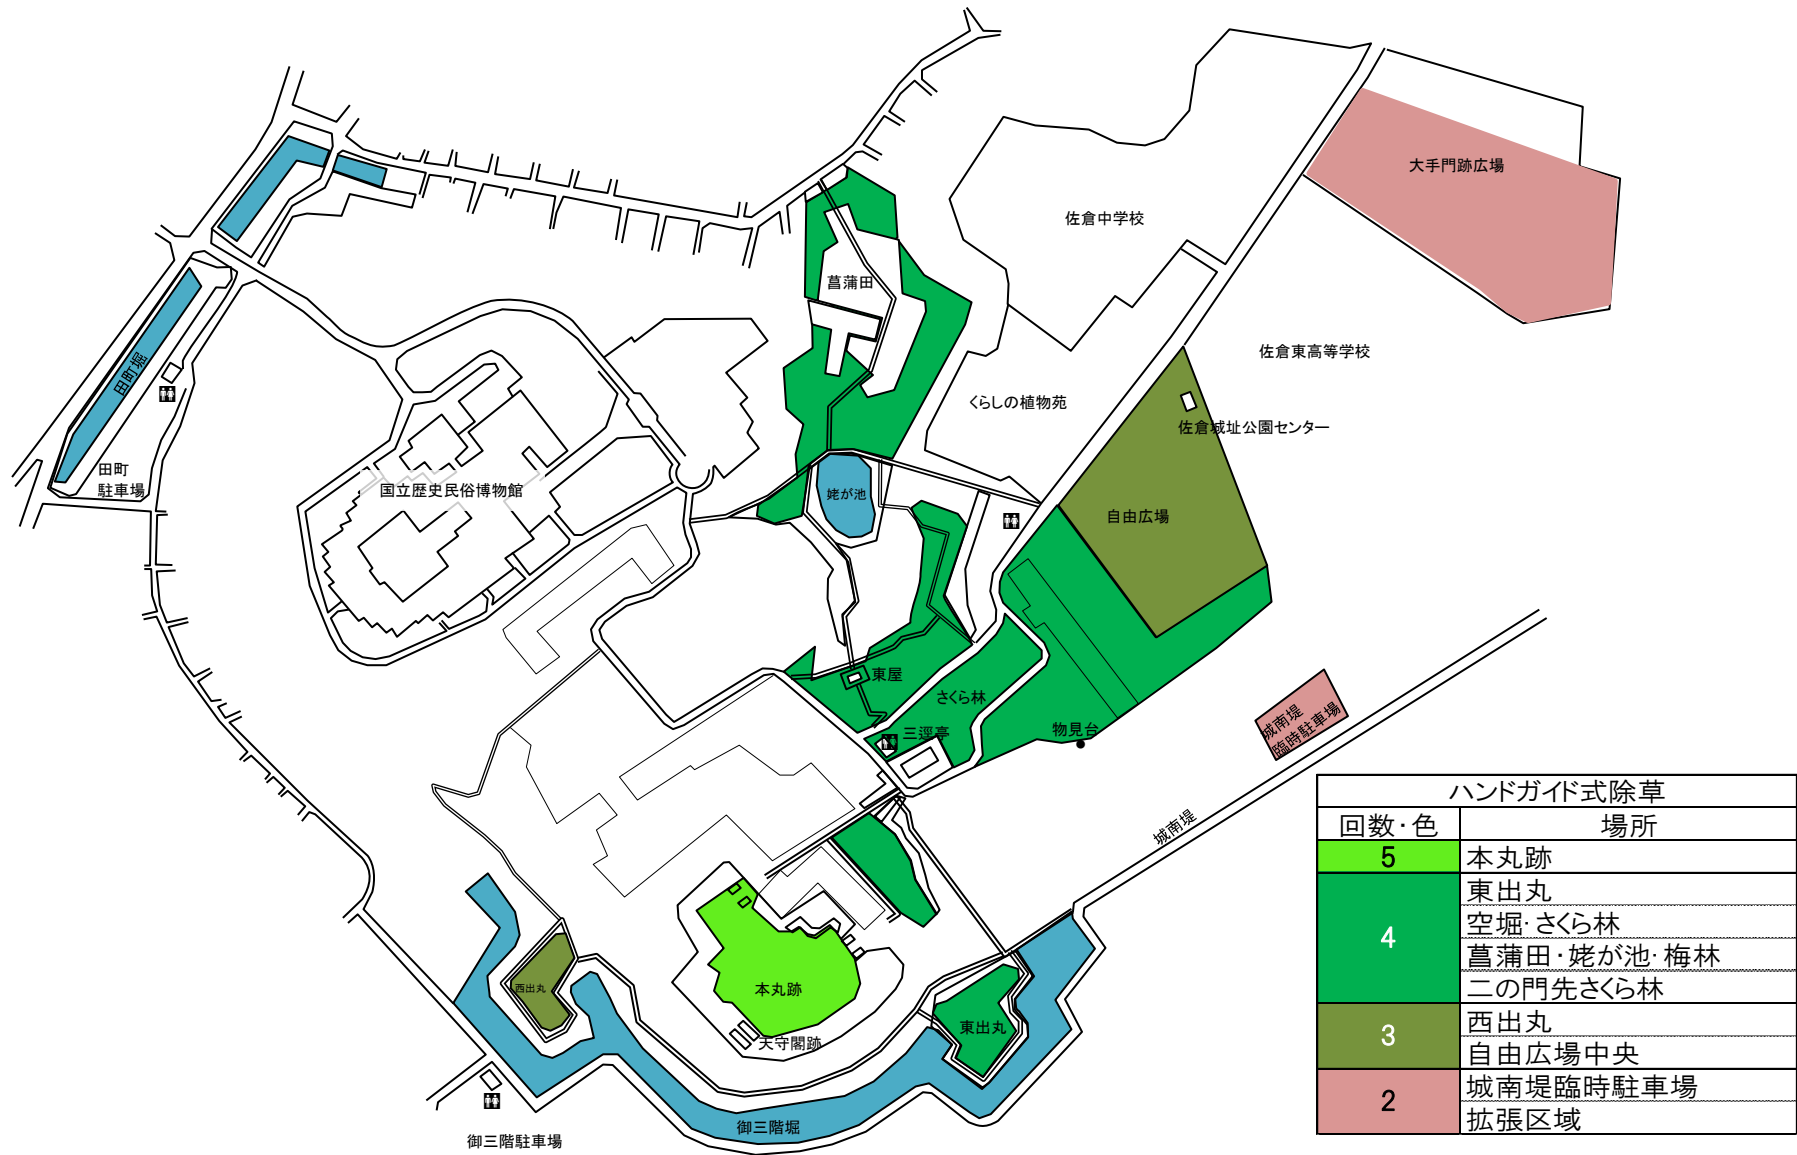

別紙3 管理図面(工種別)

色	工種等
黄	肩掛け式除草
緑	ハンドガイド式除草
桃	植栽管理(一部人力除草)
青	※水面(池・堀)

別紙3 管理図面
(肩掛け式除草)

肩掛け式除草	
回数・色	場所
3	本丸
	東出丸
	西出丸
	田町堀
	菖蒲田・姥が池周辺傾斜地、法下
	城内町41地先
	二の門先さくら林
	自由広場・さくら林外周
	公園外周部
	三選亭
	城南堤
	散策園路
	御三階駐車場周囲
2	物見台フェンス外
	御三階堀外周
	城内町104地先東側
	佐倉中東側
	拡張区域
1	空堀

別紙3 管理図面
(ハンドガイド式除草)

ハンドガイド式除草	
回数・色	場所
5	本丸跡
4	東出丸
	空堀・さくら林
	菖蒲田・姥が池・梅林
3	二の門先さくら林
	西出丸
2	自由広場中央
	城南堤臨時駐車場 拡張区域

別紙3 管理図面
(植栽管理・人力除草)

植栽管理・人力除草			
色	植栽名	場所	人力除草回数
青	ショウブ	葛蒲田	4
紫	アヤメ	アヤメ畑	3
赤	ボタン	本丸牡丹園	3
白	ウメ	自由広場脇、姥が池脇	
黄	アジサイ	葛蒲田先	
黄	ツツジ	葛蒲田、連帯記念碑周囲	
茶	ツゲ	天守閣跡	
茶	トベラ・サツキ	二の門跡、銅像周囲	
緑	カラタネオガタマ	一ノ門跡、台所門跡	
茶	低木、中高木	三逕亭	
黒	サザンカ	管理事務所	
茶	キンモクセイ	田町駐車場	