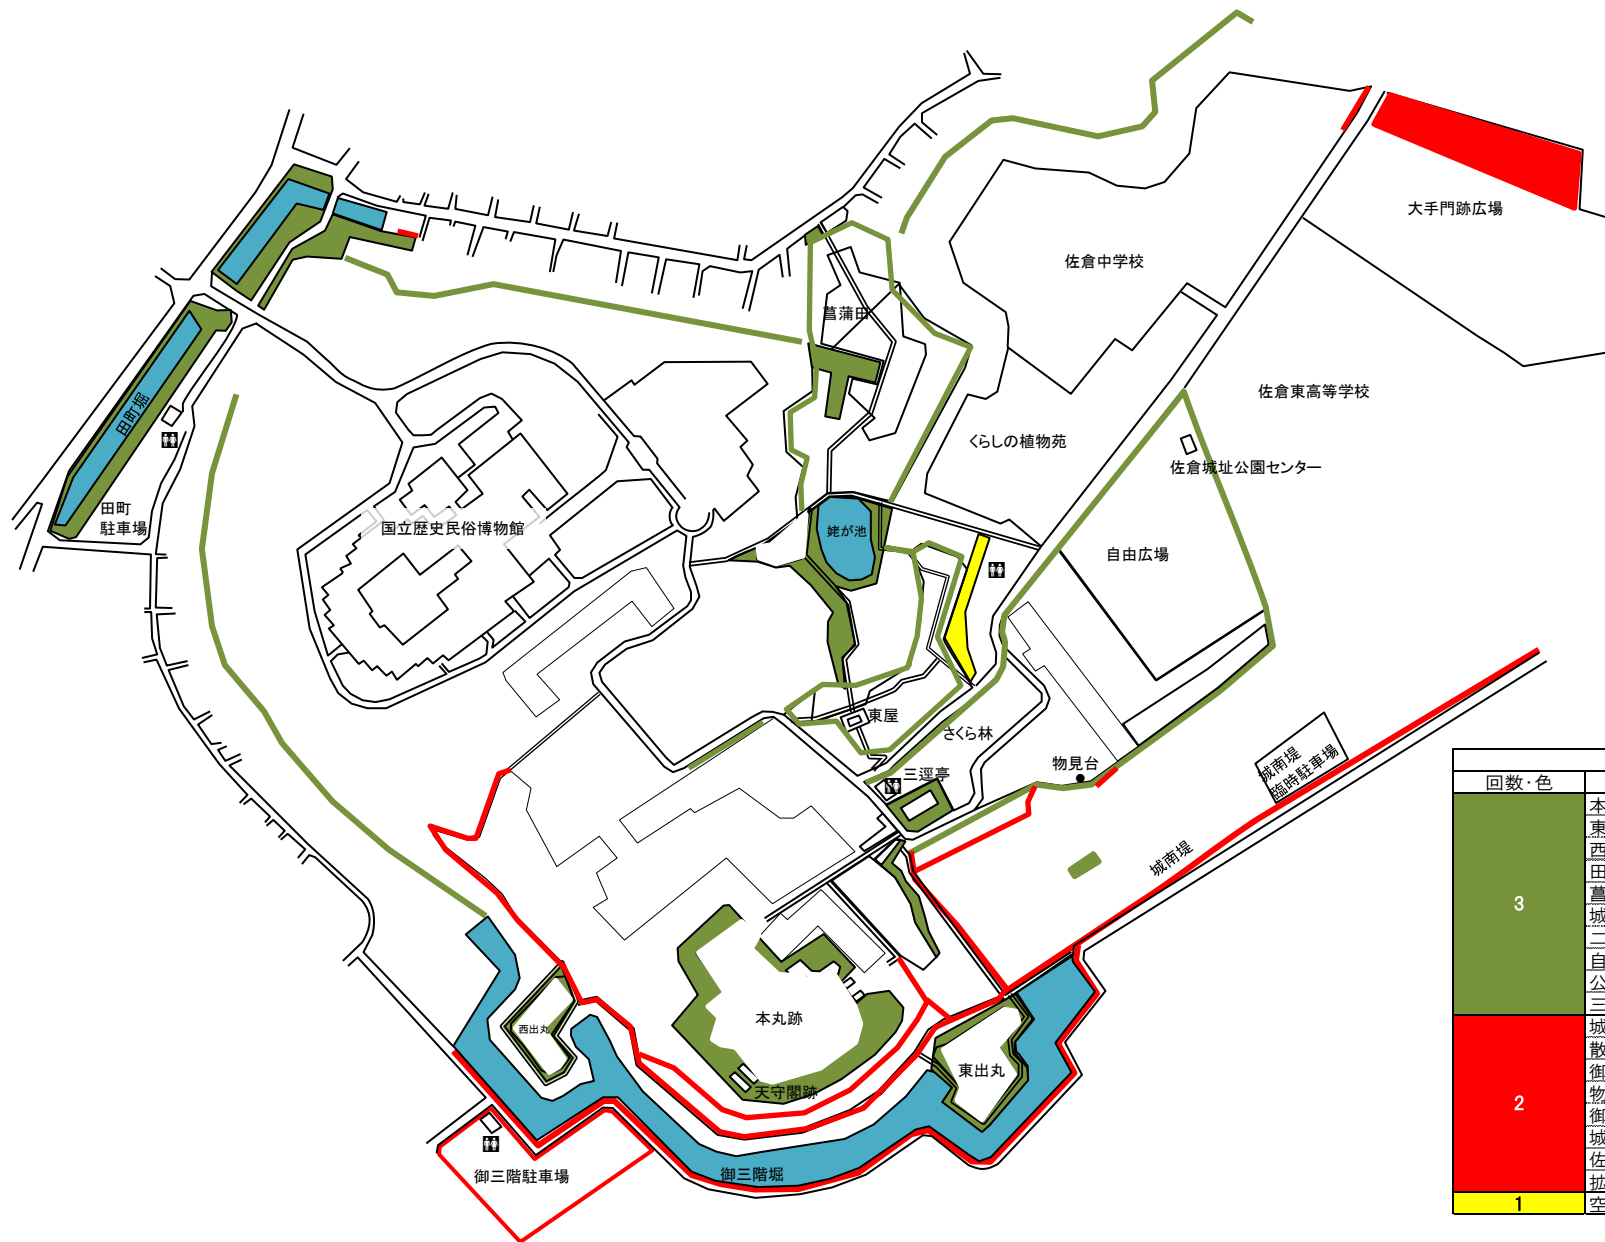

別紙3 管理図面(工種別)

色	工種等
黄	肩掛け式除草
緑	ハンドガイド式除草
桃	植栽管理(一部人力除草)
青	※水面(池・堀)

別紙3 管理図面
(肩掛け式除草)

肩掛け式除草	
回数・色	場所
3	本丸
	東出丸
	西出丸
	田町堀
	菖蒲田・姥が池周辺傾斜地、法下
	城内町41地先
	二の門先さくら林
	自由広場・さくら林外周
	公園外周部
	三選亭
	城南堤
	散策園路
	御三階駐車場周囲
2	物見台フェンス外
	御三階堀外周
	城内町104地先東側
	佐倉中東側
	拡張区域
1	空堀

別紙3 管理図面
(ハンドガイド式除草)

ハンドガイド式除草	
回数・色	場所
5	本丸跡
4	東出丸
	空堀・さくら林
	菖蒲田・姥が池・梅林
3	二の門先さくら林
	西出丸
2	自由広場中央
	城南堤臨時駐車場 拡張区域

別紙3 管理図面
(植栽管理・人力除草)

植栽管理・人力除草			
色	植栽名	場所	人力除草回数
青	ショウブ	葛蒲田	4
紫	アヤメ	アヤメ畑	3
赤	ボタン	本丸牡丹園	3
白	ウメ	自由広場脇、姥が池脇	
黄	アジサイ	葛蒲田先	
黄	ツツジ	葛蒲田、連帯記念碑周囲	
茶	ツゲ	天守閣跡	
茶	トベラ・サツキ	二の門跡、銅像周囲	
緑	カラタネオガタマ	一ノ門跡、台所門跡	
茶	低木、中高木	三逕亭	
黒	サザンカ	管理事務所	
茶	キンモクセイ	田町駐車場	