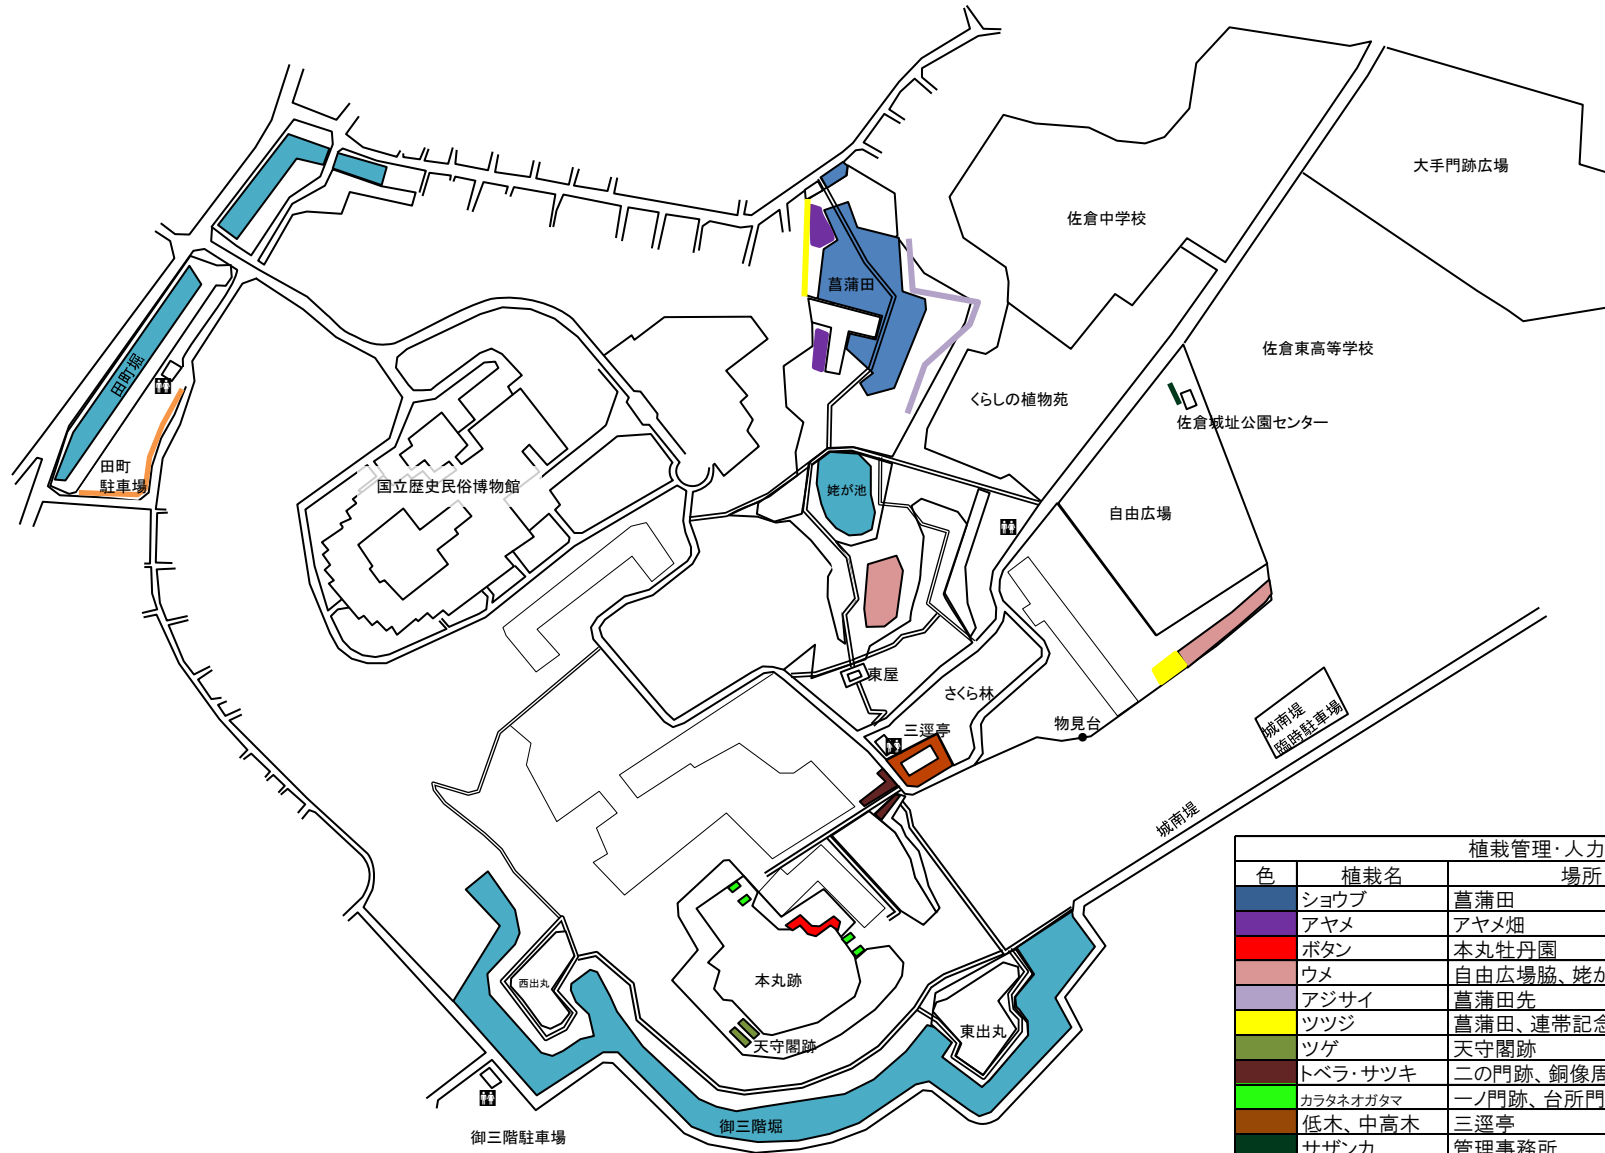

別紙3 管理図面(工種別)

色	工種等
黄	肩掛け式除草
緑	ハンドガイド式除草
桃	植栽管理(一部人力除草)
青	※水面(池・堀)

別紙3 管理図面
(肩掛け式除草)

肩掛け式除草	
回数・色	場所
3	本丸
	東出丸
	西出丸
	田町堀
	菖蒲田・姥が池周辺傾斜地、法下
	城内町41地先
	二の門先さくら林
	自由広場・さくら林外周
	公園外周部
	三選亭
	城南堤
	散策園路
	御三階駐車場周囲
2	物見台フェンス外
	御三階堀外周
	城内町104地先東側
	佐倉中東側
	拡張区域
1	空堀

別紙3 管理図面
(ハンドガイド式除草)

ハンドガイド式除草	
回数・色	場所
5	本丸跡
4	東出丸
	空堀・さくら林
	菖蒲田・姥が池・梅林
3	二の門先さくら林
	西出丸
2	自由広場中央
	城南堤臨時駐車場 拡張区域

別紙3 管理図面
(植栽管理・人力除草)

植栽管理・人力除草			
色	植栽名	場所	人力除草回数
青	ショウブ	葛蒲田	4
紫	アヤメ	アヤメ畑	3
赤	ボタン	本丸牡丹園	3
白	ウメ	自由広場脇、姥が池脇	
黄	アジサイ	葛蒲田先	
黄	ツツジ	葛蒲田、連帯記念碑周囲	
茶	ツゲ	天守閣跡	
茶	トベラ・サツキ	二の門跡、銅像周囲	
緑	カラタネオガタマ	一ノ門跡、台所門跡	
茶	低木、中高木	三逕亭	
黒	サザンカ	管理事務所	
茶	キンモクセイ	田町駐車場	