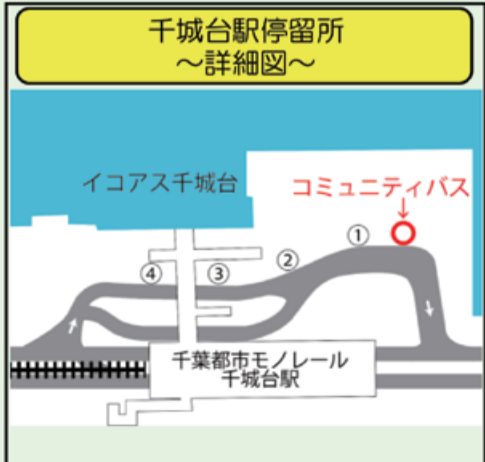

佐倉市コミュニティバス(南部地域ルート)

令和6年4月1日 時点

【運賃】 交通系ICカード利用可

大人	200円
小学生	100円
未就学児	無料
障害者手帳を提示の方及びその介助者1名まで	大人 100円 小学生 50円

以下のいずれかを提示の方

後期高齢者医療被保険者証 または後期高齢者割引パス チーパス※	100円
運転経歴証明書	
運転免許自主返納割引パス	無料

※チーパスをお持ちの方とその同居のご家族

【佐倉市からのお願い】
停留所付近での喫煙、ポイ捨て等は近隣の方へのご迷惑となりますので、ご遠慮ください。

自由乗降区間 (赤い点線) は停留所以外でも乗降ができます。乗るときは、手を挙げてお知らせください。降りるときは、早めに運転者へお声かけください。

【お願い】
自由乗降区間であっても、乗るときは、できるだけ停留所をご利用ください。道路事情によりご希望の場所で乗降できない場合があります。

「神門」は、セブンイレブン佐倉神門店の店内でバスを待つことができます。