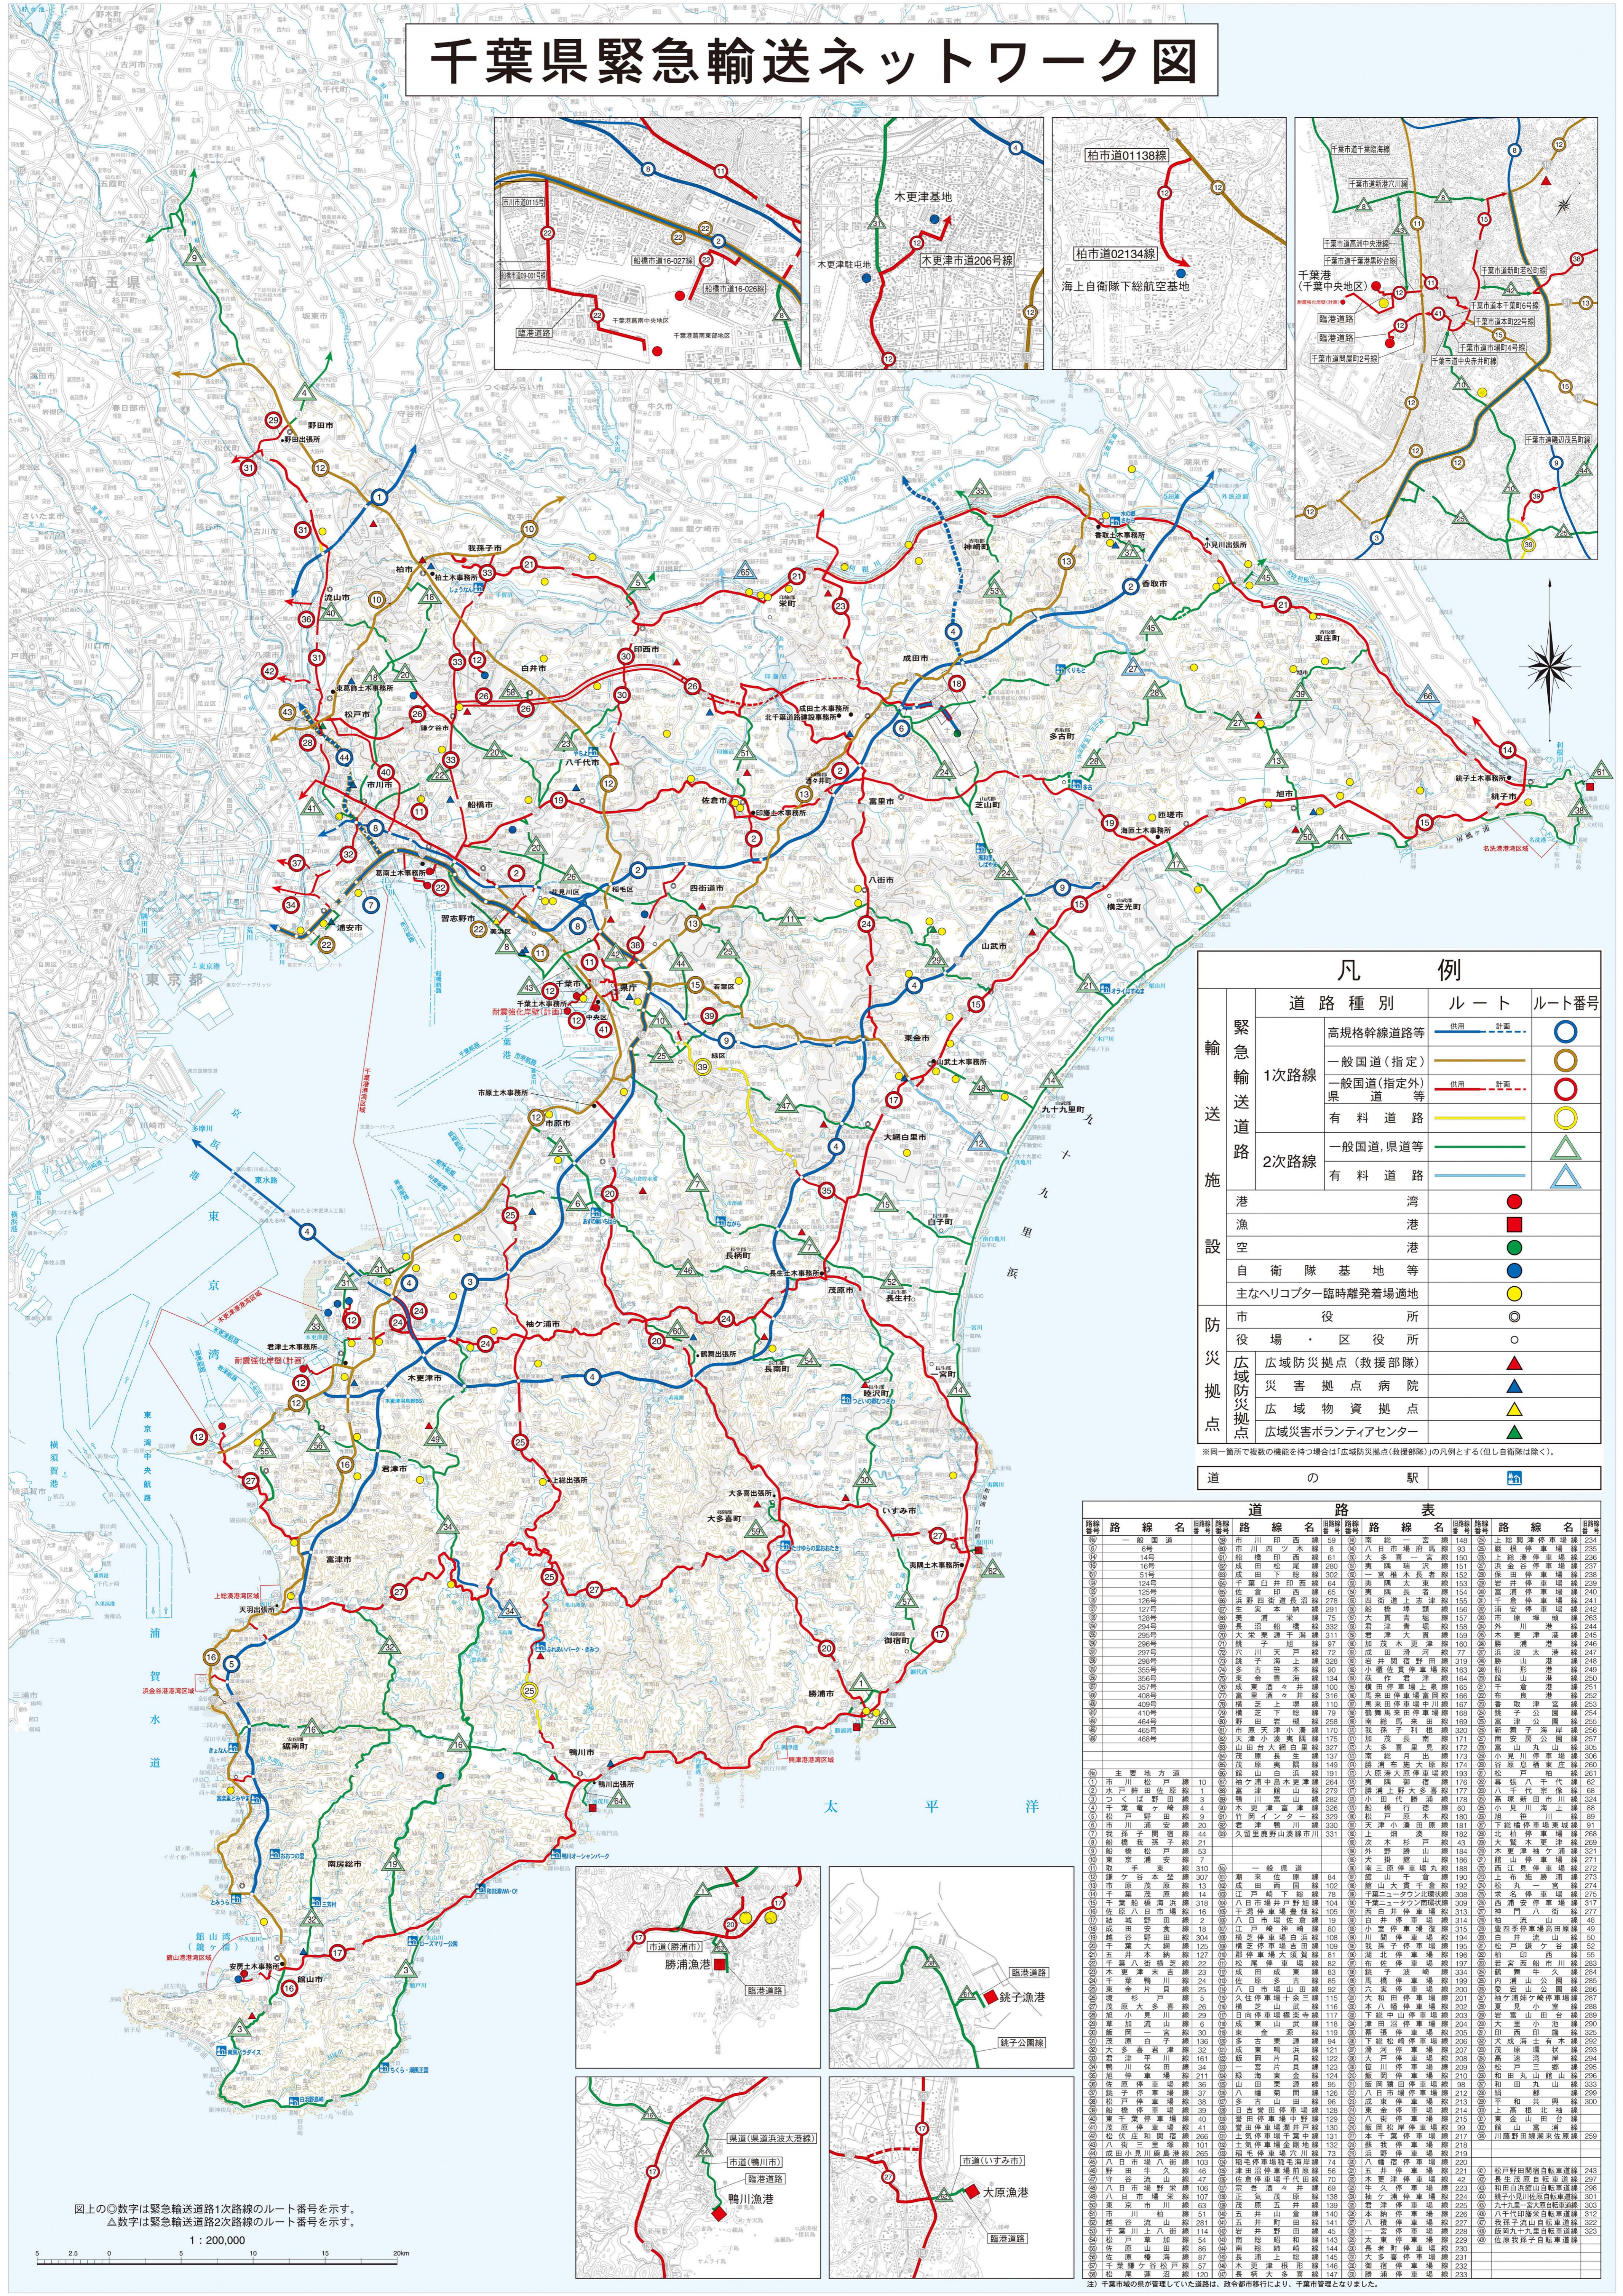

千葉県緊急輸送ネットワーク図

緊急輸送道路	道路種別	ルート	ルート番号
	高規格幹線道路等	供用	計画
1次路線	一般国道(指定)	供用	●
	一般国道(指定外) 県道等	供用	○
2次路線	有料道路	供用	○
	一般国道、県道等	供用	△
施設	港湾		●
	漁港		■
	空港		●
防犯	自衛隊基地等		●
	主なヘリコプター臨時離発着場		●
	市役所		○
拠点	広域防災拠点(救援部隊)		▲
	災害拠点病院		▲
	広域物資拠点		▲
	広域災害ボランティアセンター		▲
道の駅			■

図上の○数字は緊急輸送道路1次路線のルート番号を示す。
△数字は緊急輸送道路2次路線のルート番号を示す。

1 : 200,000

禁複製転載