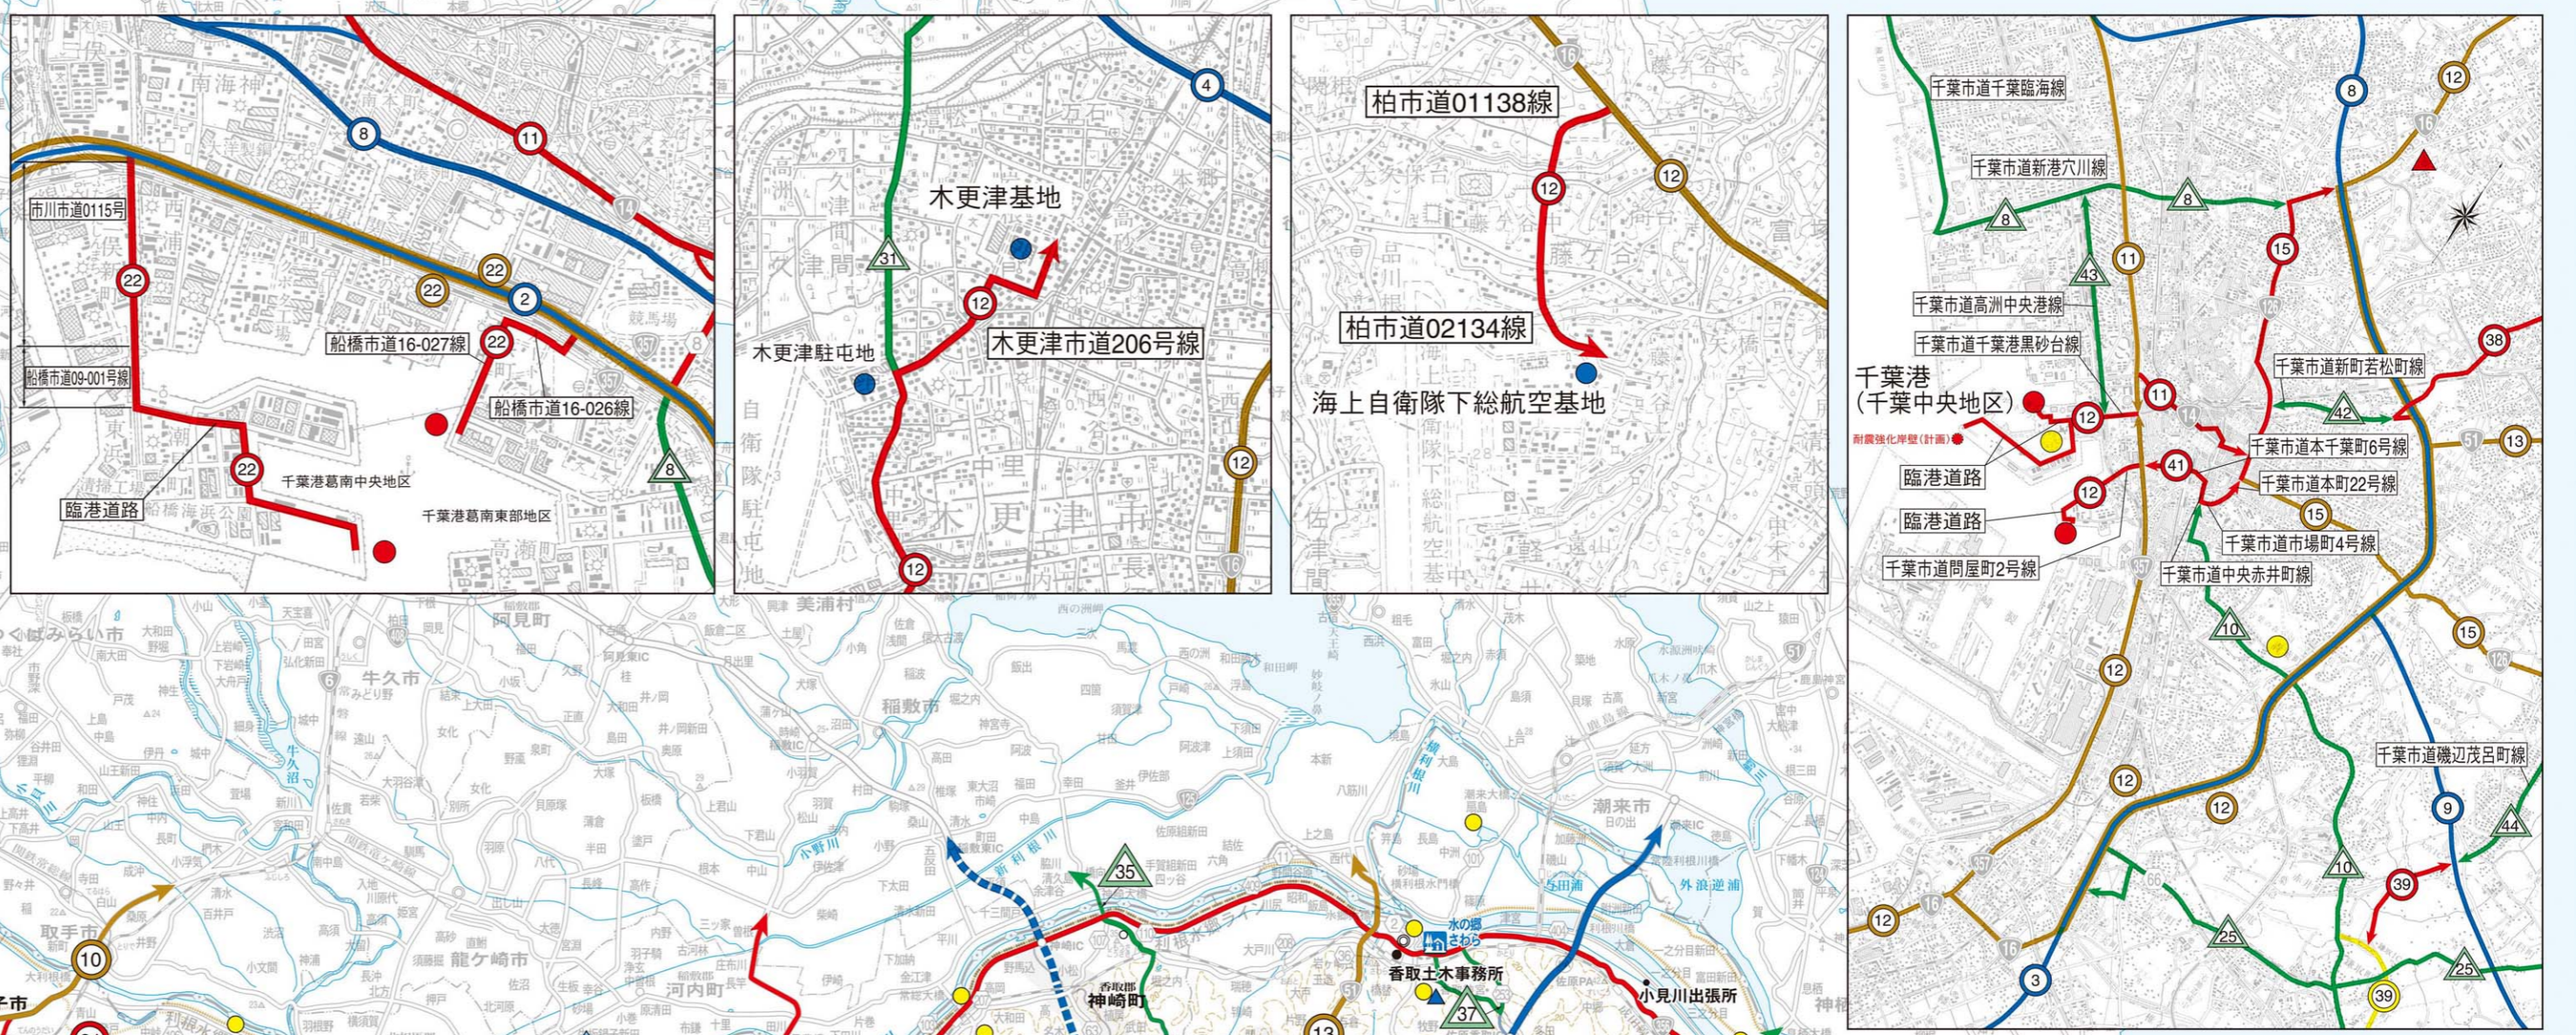

千葉県緊急輸送ネットワーク図

緊急輸送道路	道路種別	ルート	ルート番号
	高規格幹線道路等	供用	計画
1次路線	一般国道(指定)	供用	●
	一般国道(指定外) 県道等	供用	○
2次路線	有料道路	供用	○
	一般国道、県道等	供用	△
施設	港湾		●
	漁港		■
	空港		●
防犯	自衛隊基地等		●
	主なヘリコプター臨時離発着場		●
	市役所		○
拠点	広域防災拠点(救援部隊)		▲
	災害拠点病院		▲
	広域物資拠点		▲
	広域災害ボランティアセンター		▲
道の駅			■

図上の○数字は緊急輸送道路1次路線のルート番号を示す。
△数字は緊急輸送道路2次路線のルート番号を示す。

1 : 200,000

禁複製転載