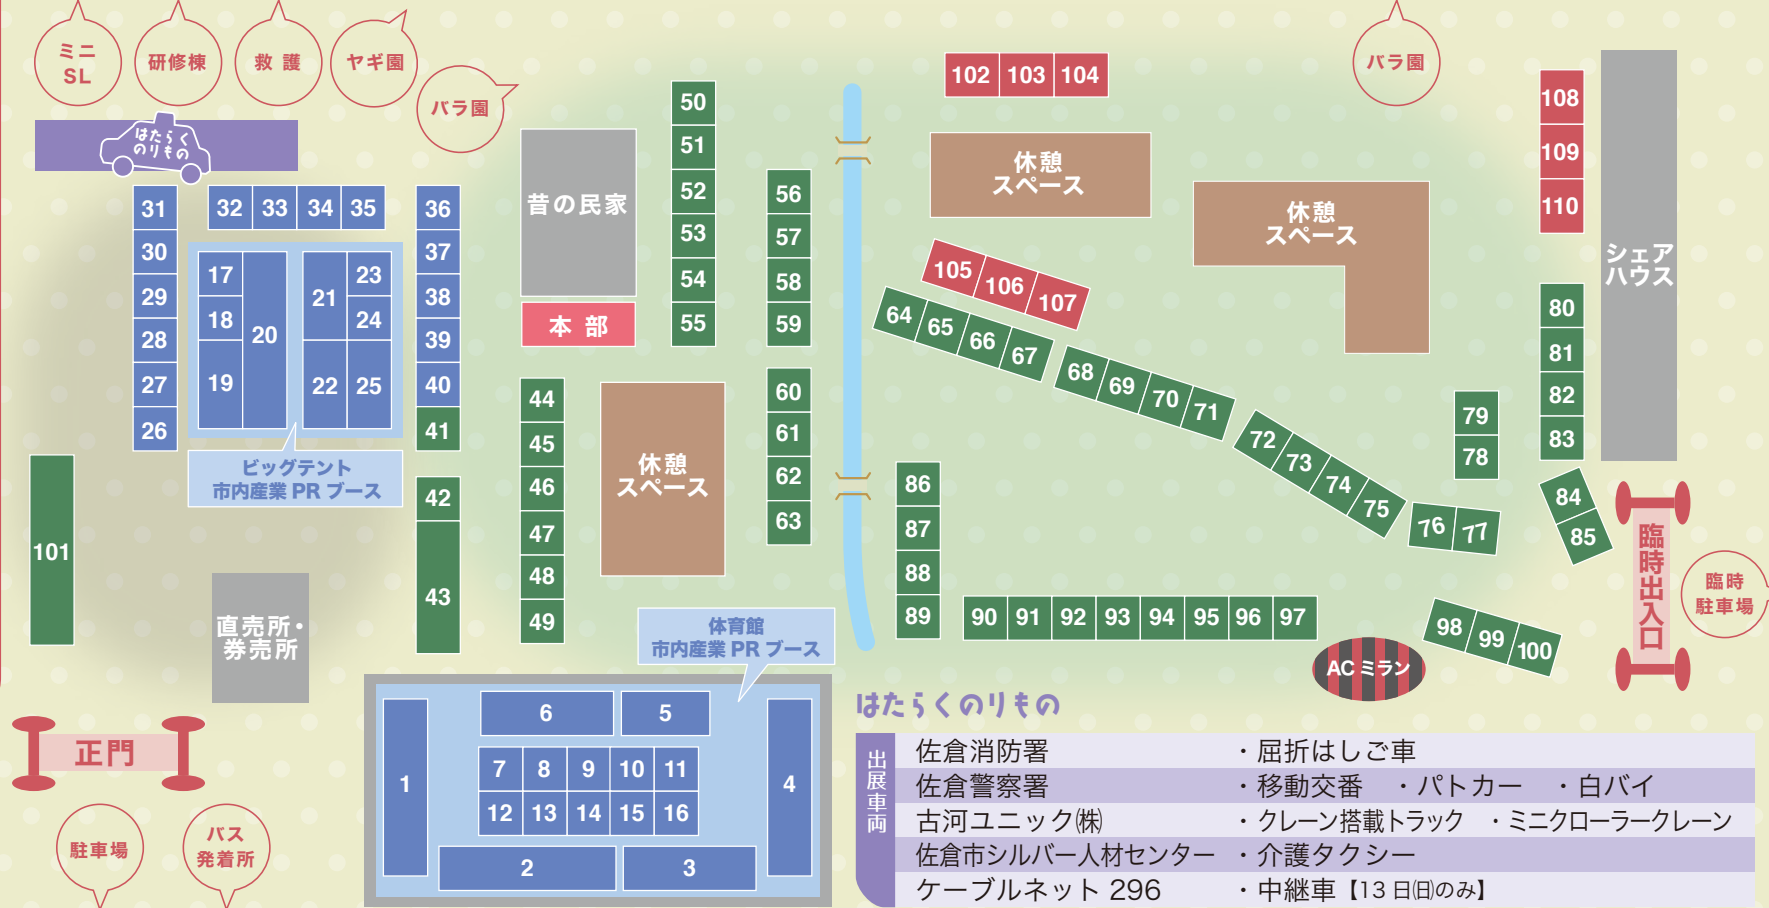

# 会場案内図

## はたらくのリモノ

出展車両	出店者名	内容
	佐倉消防署	・ 屈折はしご車
	佐倉警察署	・ 移動交番 ・ パトカー ・ 白バイ
	古河ユニック(株)	・ クレーン搭載トラック ・ ミニクローラークレーン
	佐倉市シルバー人材センター	・ 介護タクシー
	ケーブルネット 296	・ 中継車【13日(日)のみ】

出店者名	内容
1 TOTO バスクリエイト(株)	浴室簡易展示
2 ケーブルネット 296	コミュニティチャンネル、格安スマホのご案内
3 飯田畳店	畳工事のご相談、システム畳の展示
4 (株)フジクラ佐倉事業所	光ファイバー等の展示
5 佐倉市シルバー人材センター	障子張り替えの実演
6 DIC (株)総合研究所・DIC 川村記念美術館	企業・製品・美術館の紹介、モノづくり体験
7 (株)東京めいらく	ふるさと納税返礼品など、商品の紹介
8 山田機械工業(株)	パネル、カタログ、サンプル品の展示
9 (株)檜木産業	農業・園芸用アイデア商品展示
10 (株)黒澤製作所	仕事内容(空調ダクト制作・取付)の紹介等
11 太伸	ハム・ウインナーのパネル展示、ギフトカタログ
12 古河ユニック(株) 佐倉工場	当社製品、および佐倉工場の PR
13 内田経営(株)	親子向けマネー教室&お楽しみ体験イベント
14 (株)村上製作所	パネル及びサンプルを展示
15 SL100 周年実行委員会	SLのパネル・モニター展示
16 積水化成部品 佐倉工場	発泡ビーズ等の製品紹介、ノベルティ配布
17 佐倉市観光土産品組合	佐倉の土産品のサンプル展示
18 佐倉商工会議所	商工会議所・会員企業の PR
19 佐倉市観光協会	佐倉市の観光情報
20 成田税務署団体長会	税に関する広報、作文・標語の展示
21 (一社)佐倉市建設業防災協会	災害対応写真展示、備蓄用品展示

出店者名	内容
102 千葉うまっぺ屋	神門漬け丼、串焼き、スイーツ
103 福寿し 勝田台店	棒いなり、寿司屋の玉子焼き
104 ルビーインターナショナル(株)	ケバブ モチモチポテト スノーアイス
105 まぐる問屋 いたう水産	海鮮丼、ガーリックシュリンプ、揚げもの
106 S's キッチン	鉄板焼(生姜焼、豚串)、ドリンク

出店者名	内容
107 ピザラ	ピザ・チキン・ドリンク等販売
108 CAFEdE CUORE【12日(土)のみ】	自家焙煎コーヒー、カフェラテ
109 ピンクブービー/オーガニック	仔牛ステーキ、手作り肉総菜等
110 (株)ワイケイアート	ケバブ