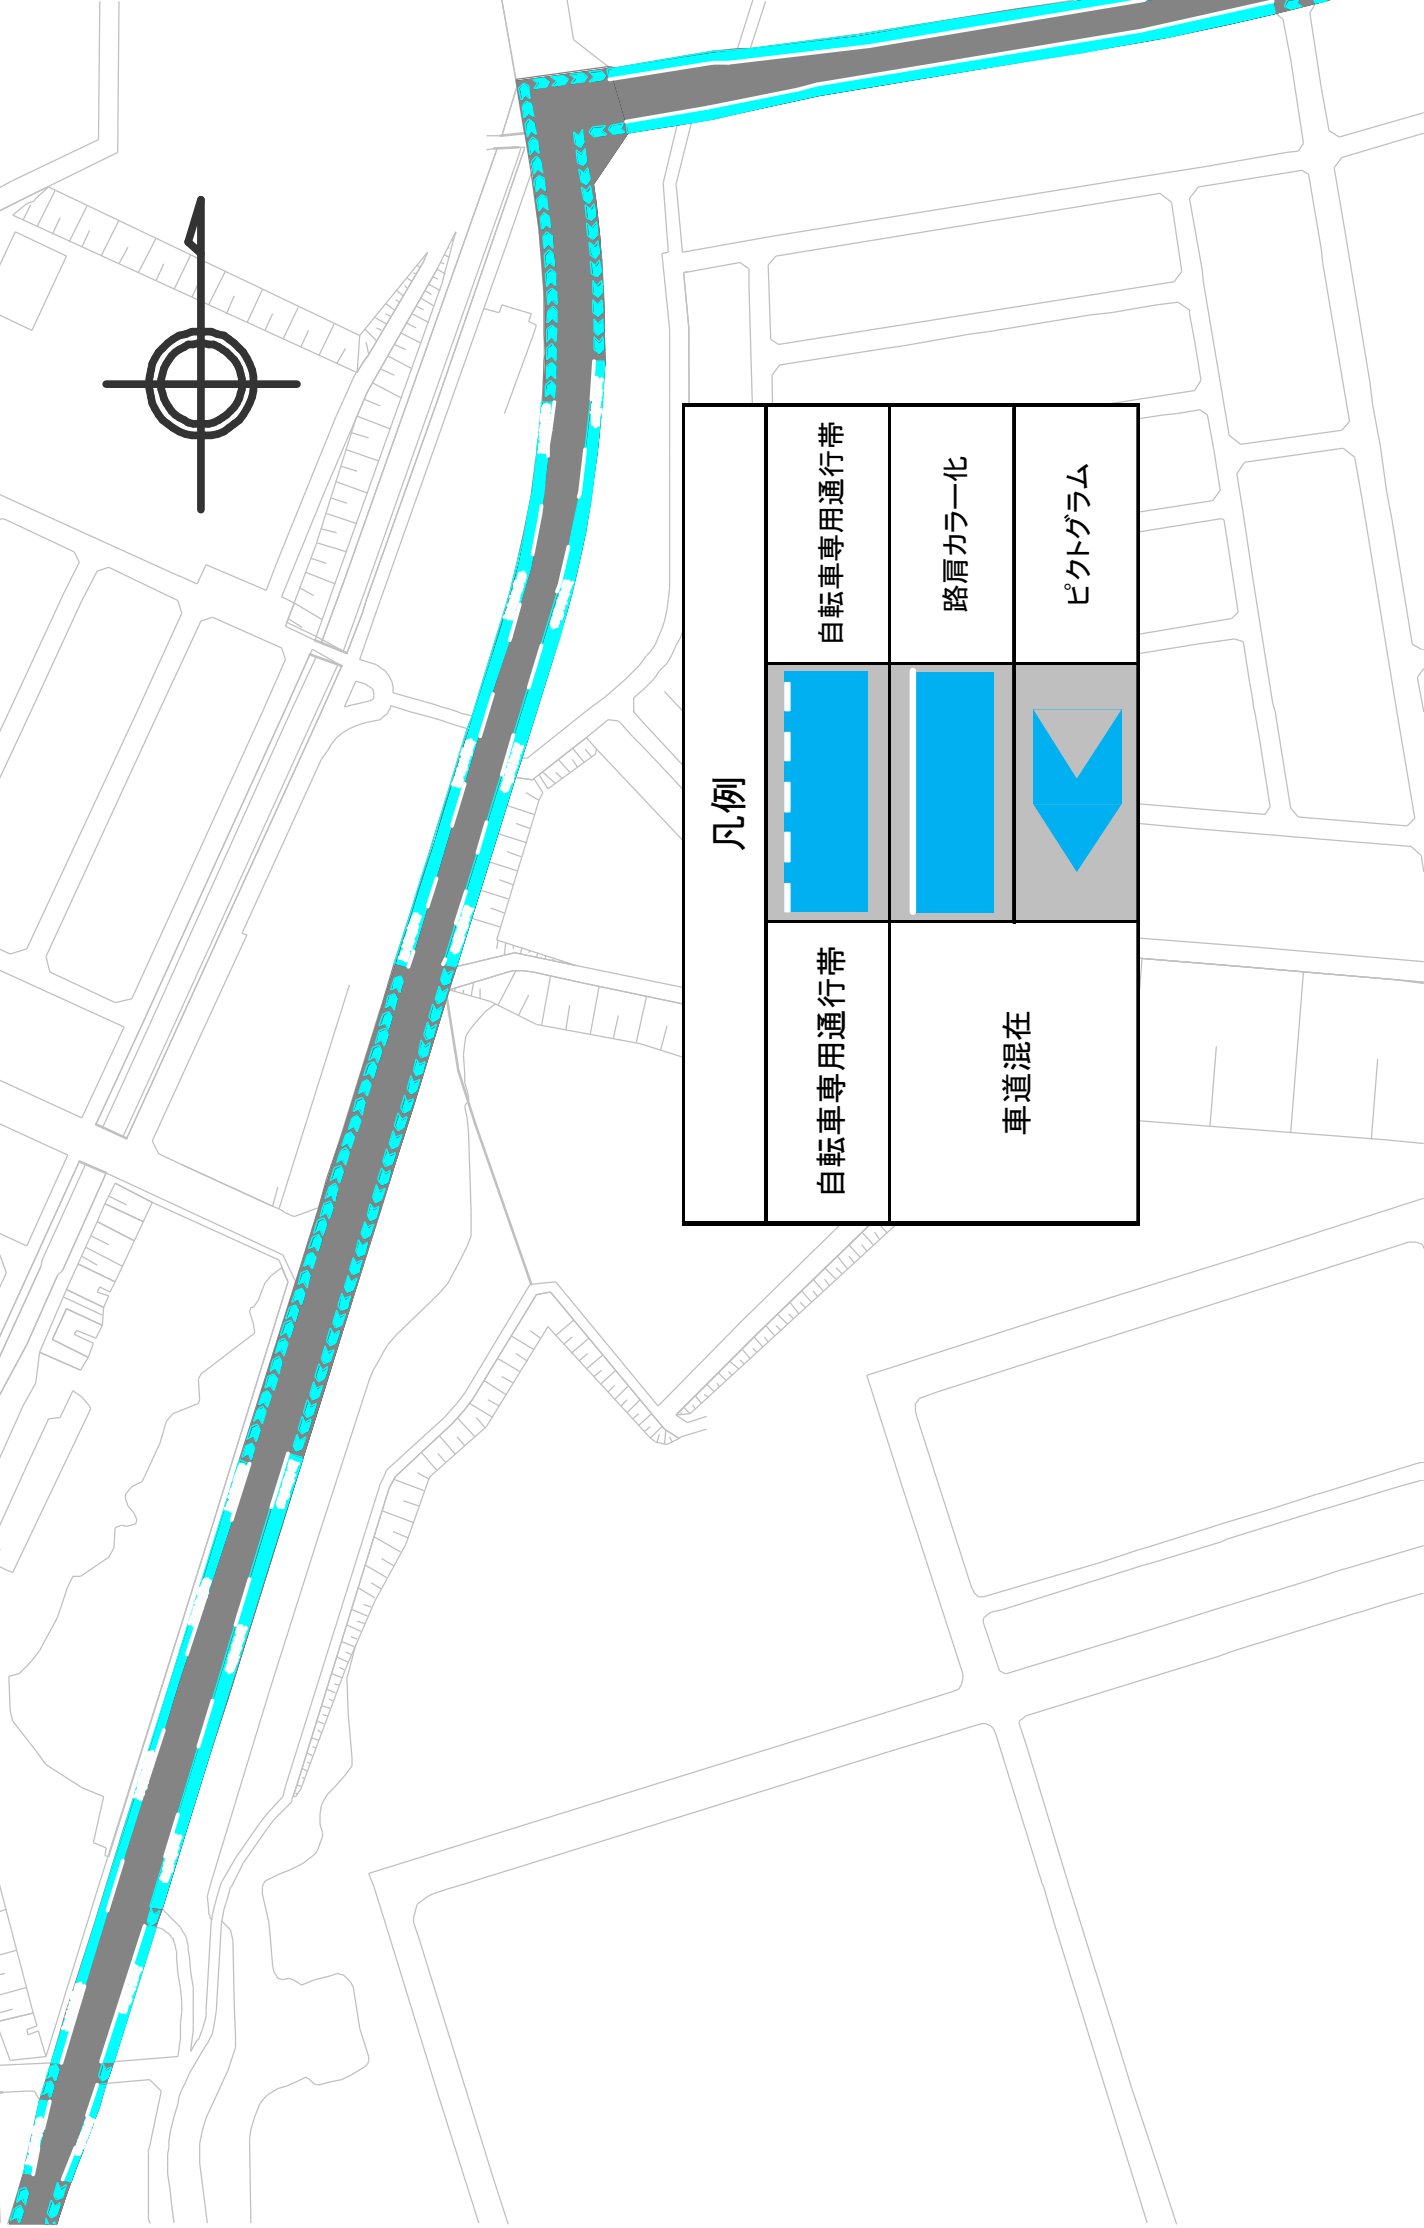

I-23号線 自転車通行空間配置イメージ図(1/2)

凡例		自転車専用通行帯
		路肩カラー化
		ピクトグラム
自転車専用通行帯	車道混在	