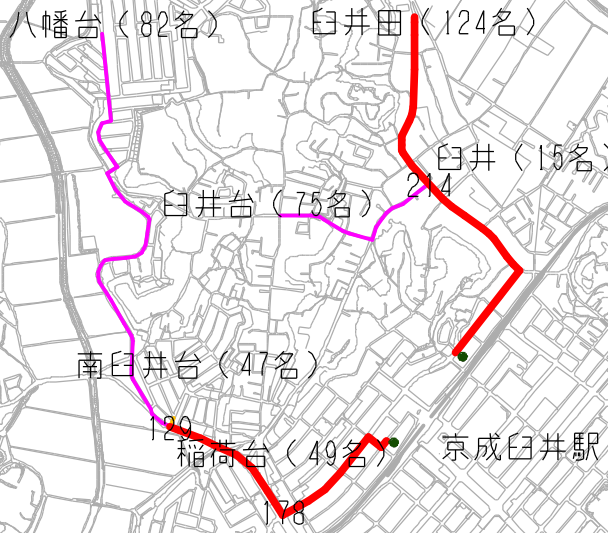

# 京成臼井駅北口自転車駐車場通勤通学主要路線

凡例	
	主要路線10～50名
	主要路線50～100名
	主要路線100名～
	自転車駐車場
数字	通行人数