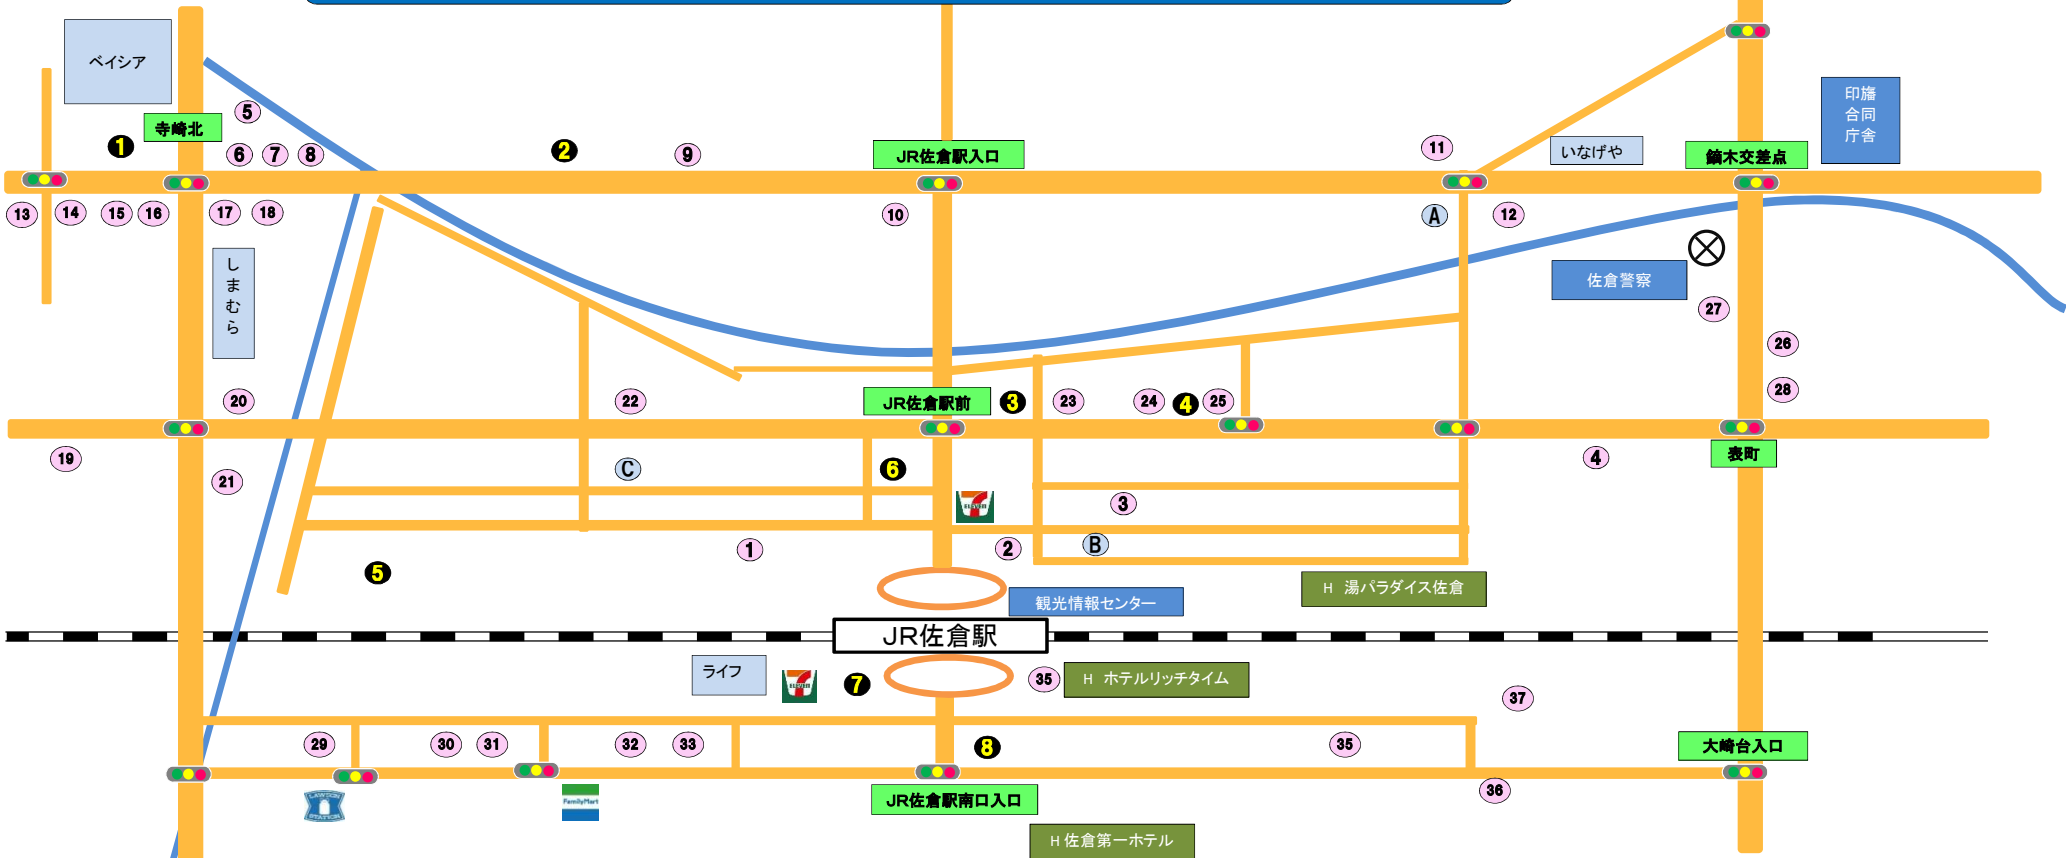

佐倉 グルメ & ショッピング MAP 【JR佐倉周辺】

令和2年1月27日
至 京成佐倉駅

お食事処										カフェ	
店名	カテゴリ	定休日	店名	カテゴリ	定休日	店名	カテゴリ	定休日	店名	カテゴリ	定休日
① 原田八幡	和食	年末年始	⑪ らーめん松信	ラーメン	火水祝	⑲ スシロー	寿司		⑳ 馳走 かく田	会席割烹	月
② シェ・ムラ	フレンチ	月	⑫ 幸楽苑	ラーメン		⑳ COVO	イタリアン	火	㉑ DEWAN (デュワン)	インド料理	月
③ 福来軒	中華	火	⑬ マクドナルド	ハンバーガー		㉒ 割烹 魚文	割烹	月	㉒ 宝来	中華	月
④ 麺処 丹治	ラーメン	水	⑭ フライイングガーデン	ファミレス		㉓ 寿司割烹 むら松	寿司割烹	水	㉓ 久蔵	会席割烹	不定休
⑤ すし銚子丸	寿司		⑮ ターजू	インド料理	無休	㉔ 食堂 幸	定食	月	㉔ ビスタビスタ	イタリアン	水
⑥ いきなりステーキ	ステーキ		⑯ はなまるうどん	うどん		㉕ COCO'S	ファミレス		㉕ 寿司和食 横田	寿司	月
⑦ かつや	とんかつ		⑰ 牛角	焼肉		㉖ KFC	ファミレス		㉖ 中華 正源	中華	水
⑧ ラーメン山岡屋	ラーメン		⑱ かつば寿司	寿司		㉗ 喜多方食堂 麺や玄	ラーメン				
⑨ 麺屋 ぼんどら	ラーメン	木	⑲ 夢天下ラーメン	ラーメン		㉘ 成華軒	中華	月			
⑩ 食い処 あだち	海鮮	水	⑳ 吉野家	牛丼		㉙ KINGS	ステーキ	火			

お土産処					
㉚ 木村屋 鍋木店	和菓子	元旦	㉚ こば屋	落花生	水
			㉛ 千葉ピーナッツ	落花生	水