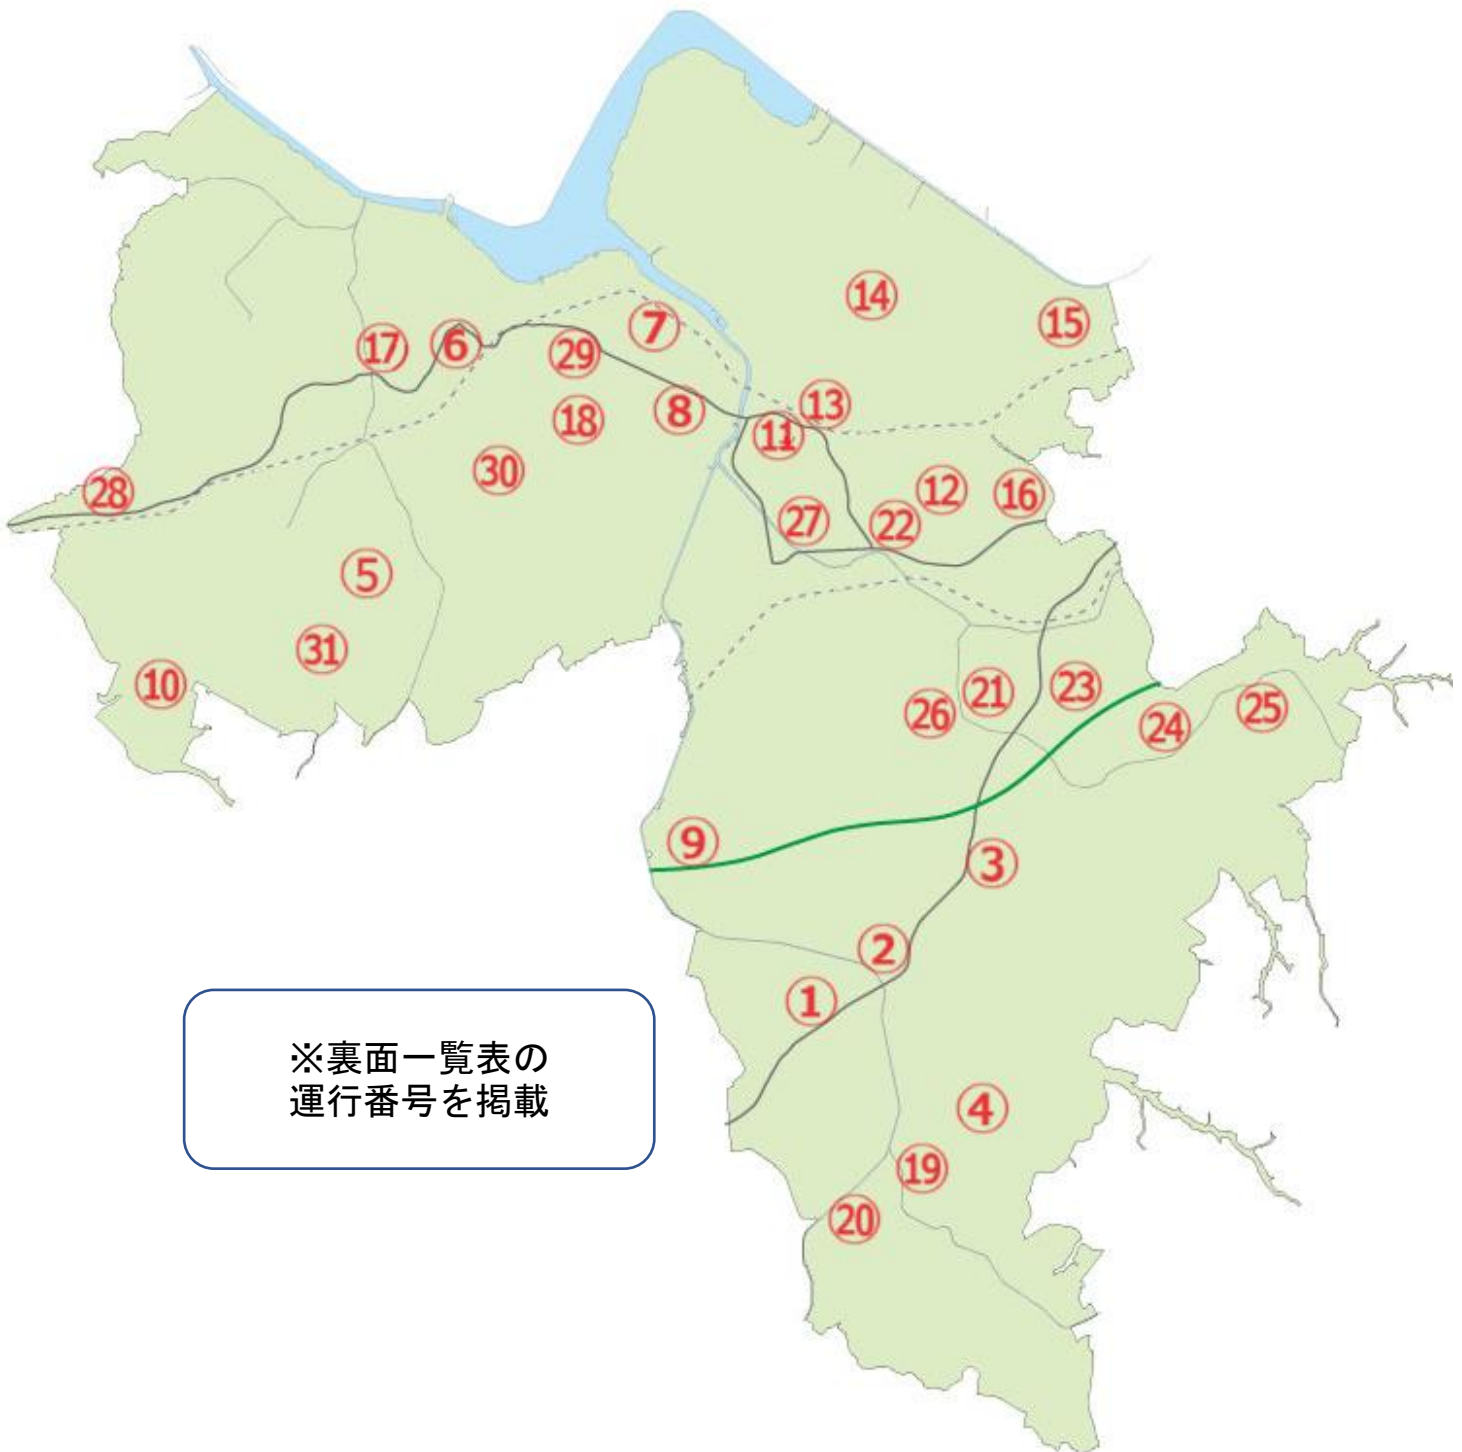

ウエルシア移動販売場所一覧

令和6年3月1日(金)より、市内31カ所（下記販売場所地図参照）において、高齢者などの生活支援や地域の見守り、コミュニティの活性化を目的として、佐倉市とウエルシア薬局株式会社との連携協定に基づく、移動販売が開始となります。

○ウエルシア移動販売場所（全31カ所）

R6.3.1時点

圏域	地点	地区	曜日	販売開始時間	運行番号
志津北部 (1カ所)	井野町青年会館	井野	金	11時40分	28
志津南部 (3カ所)	下志津会館	下志津	月	13時50分	5
	上志津原自治会館はらトピア	上志津原	火	11時50分	10
	下志津ふれあい会館	下志津	金	14時50分	31
臼井千代田 (7カ所)	臼井台青年館	臼井台	月	14時25分	6
	多世代交流サロン ヌック	江原台	火	10時00分	7
	にこにこサービス事務所	江原新田	火	10時30分	8
	ニッコー団地会館	南臼井台	水	14時00分	17
	真野台会館	臼井田	水	14時35分	18
	臼井グリーンハイツ会館	臼井	金	13時40分	29
	光自治会館	生谷	金	14時15分	30
佐倉 (8カ所)	城址公園田町駐車場手前（空地）	城内町	火	14時00分	11
	ハッコー佐倉マンション前	大蛇町	火	14時30分	12
	隆祥寺	山崎	水	10時00分	13
	飯田消防機庫横	飯田	水	10時35分	14
	浜宿第一公会堂	大佐倉	水	11時05分	15
	市営堀の内住宅（第3棟駐車場）	大蛇町	水	11時35分	16
	レインボープラザ佐倉	鐺木町	木	11時40分	22
	武家屋敷駐車場向い	宮小路町	金	10時40分	27
南部 (12カ所)	コミュニティまわかし	馬渡	月	10時00分	1
	神門神社隣り	神門	月	10時30分	2
	宮本区民館	宮本	月	11時00分	3
	岩富協同館	岩富	月	11時30分	4
	山王集会所	山王	火	11時10分	9
	弥富簡易郵便局	岩富町	木	10時00分	19
	駒形神社前	内田	木	10時30分	20
	正光院	高崎	木	11時10分	21
	八木農村協同館	八木	木	14時00分	23
	下勝田農村協同館	下勝田	木	14時30分	24
	上勝田区民館	上勝田	木	15時00分	25
	藤治台調整池横	藤治台	金	10時00分	26