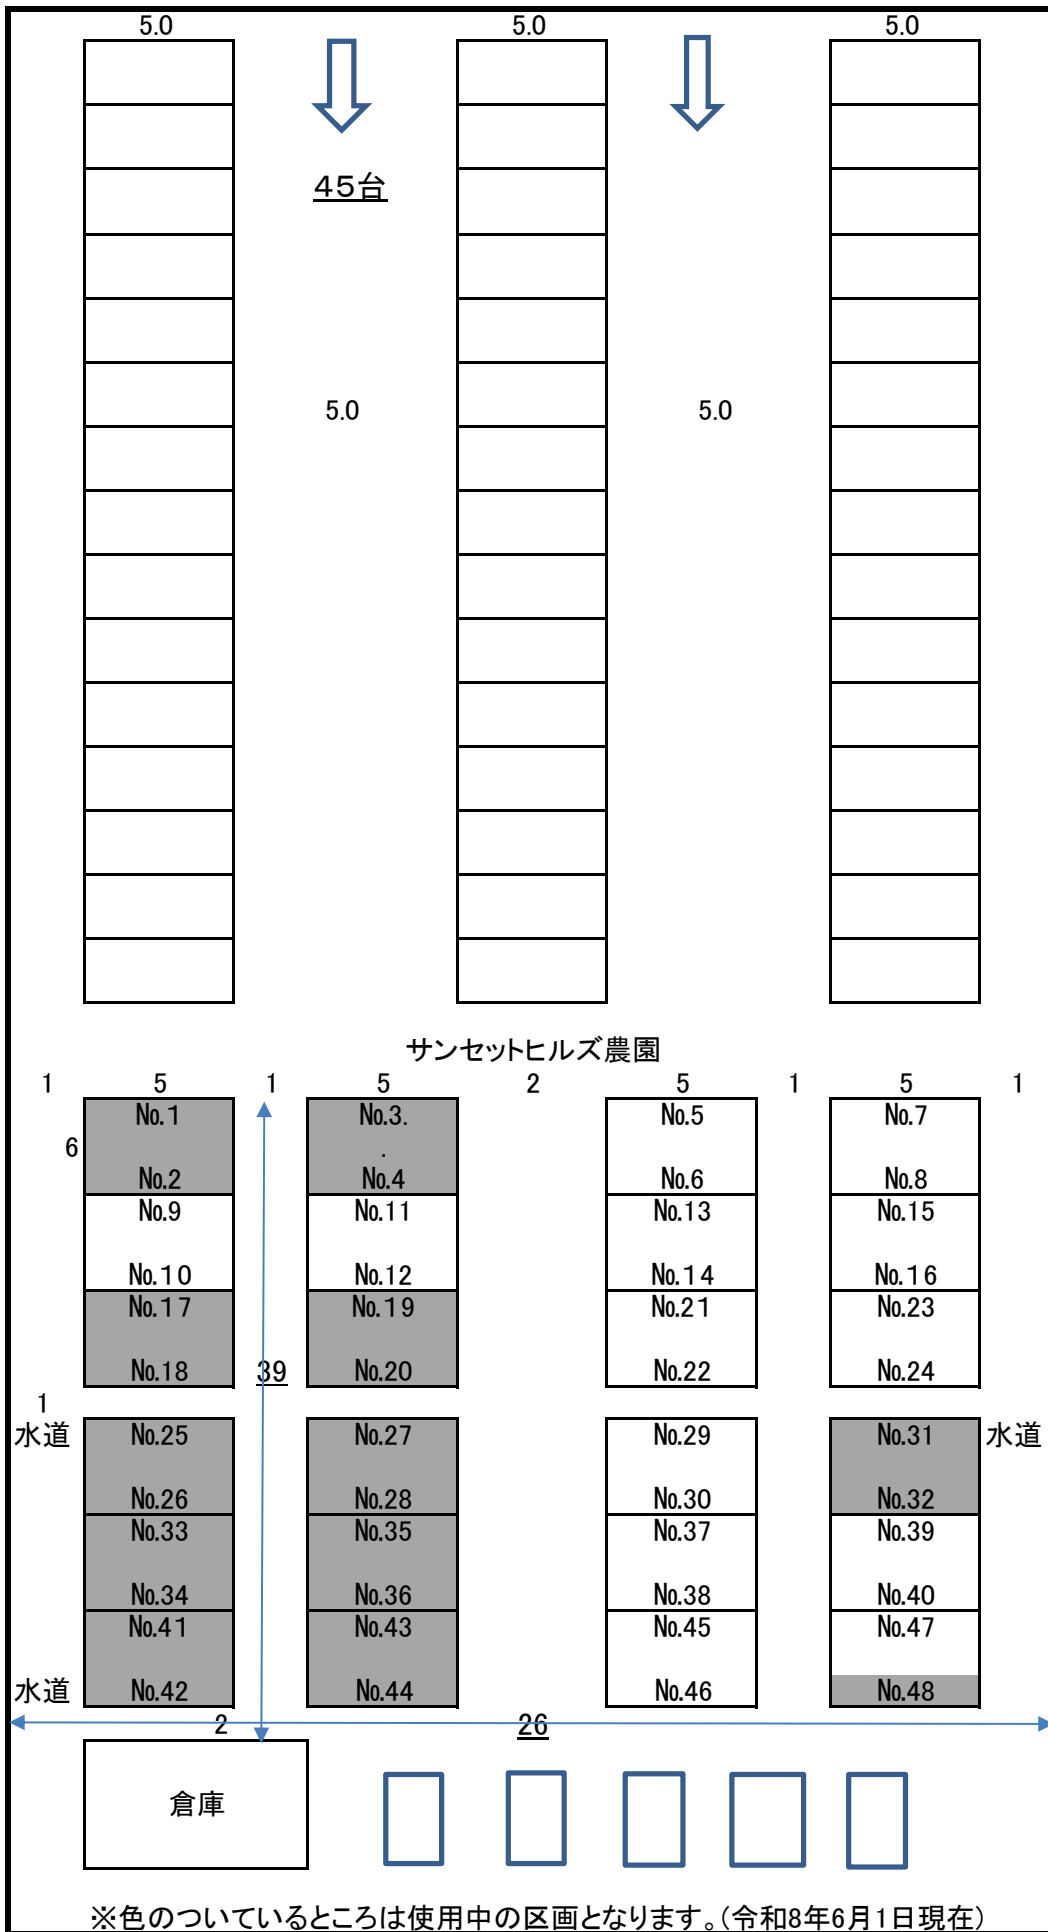

サンセットヒルズ農園整備区画

45台

5.0

5.0

サンセットヒルズ農園

※色のついているところは使用中の区画となります。(令和8年6月1日現在)