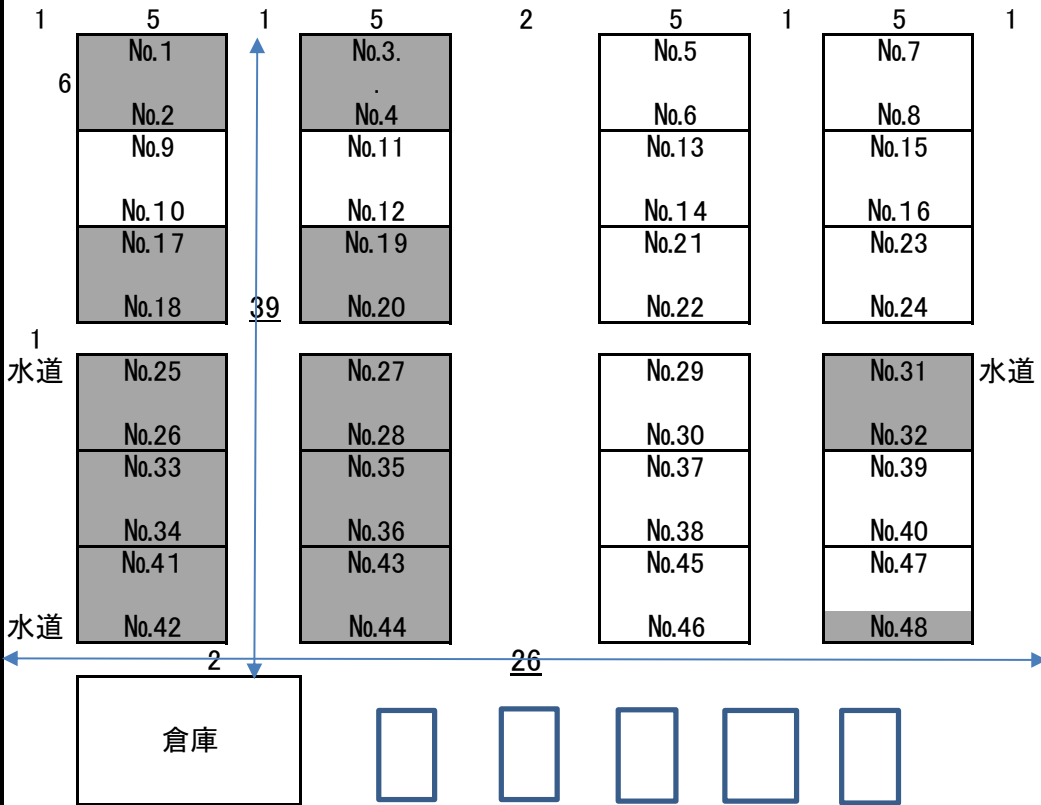

サンセットヒルズ農園整備区画

45台

5.0

5.0

サンセットヒルズ農園

※色のついているところは使用中の区画となります。(令和8年6月1日現在)