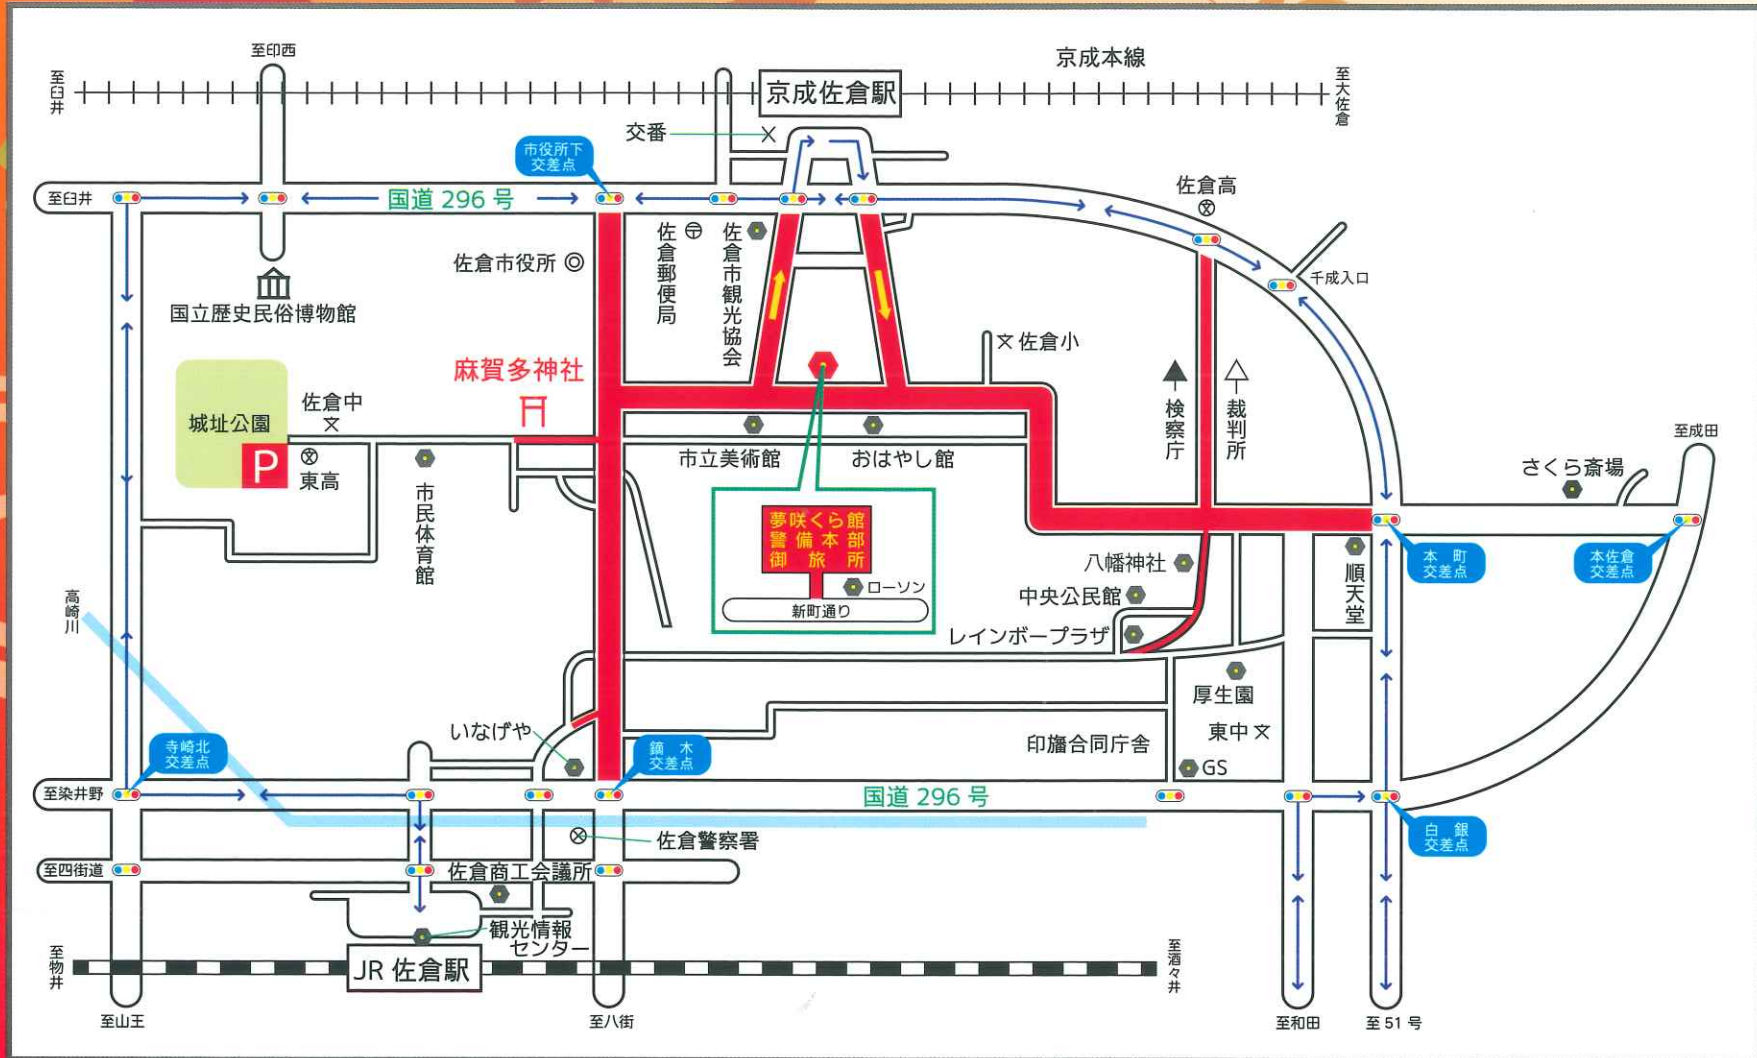

# 佐倉の秋祭り 交通規制 MAP

令和5年10月 **13日** (金)・**14日** (土)・**15日** (日) 15:00~22:00迄  
 車両通行止めとなります

— 車両通行止め  
↔ バス迂回路  
 路線バス迂回時間 12時~終車まで

○路線バスの通行は、左記図のとおり12時から変更されます。  
 ○交通規制される該当町内の市民の皆様でも、規制時間中の自動車の乗り入れは禁止されますのでご注意ください。  
 ○当日の周辺道路は混雑が予想されます。公共の交通機関をご利用ください。  
 ○秋祭り会場内、大変込み合いますので自転車などの乗り入れはご遠慮ください。  
 ○交通安全はみんなの願いです。ひとりひとりがルールとマナーを守り、無事故で楽しいお祭りに行きましょう。  
 ○飲酒運転は犯罪です。