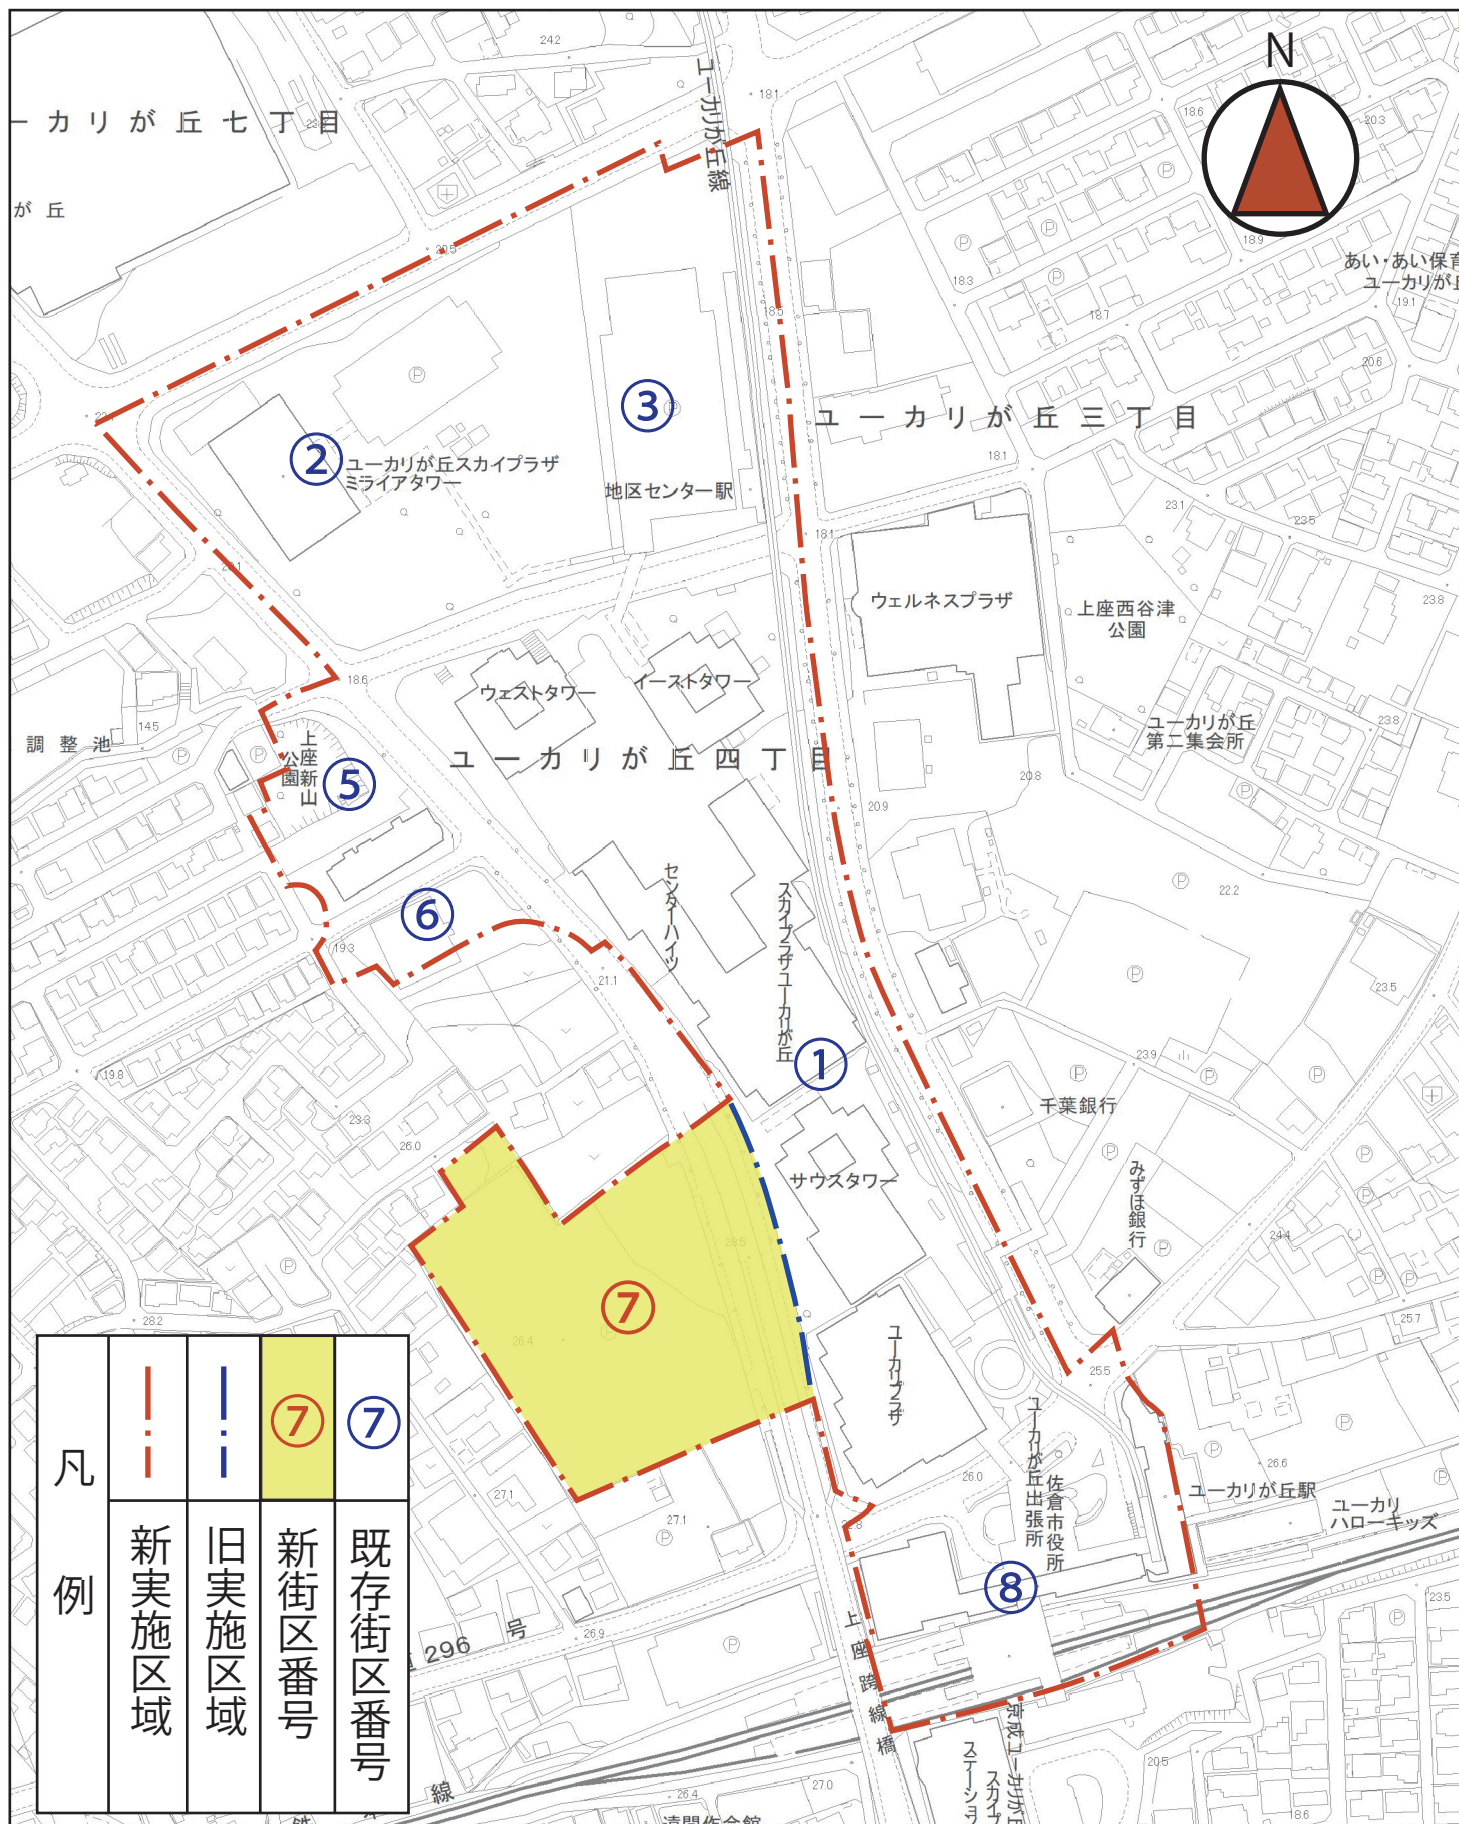

# 佐倉市住居表示新旧案内図

令和4年6月30日施行

縮尺 3000分の1