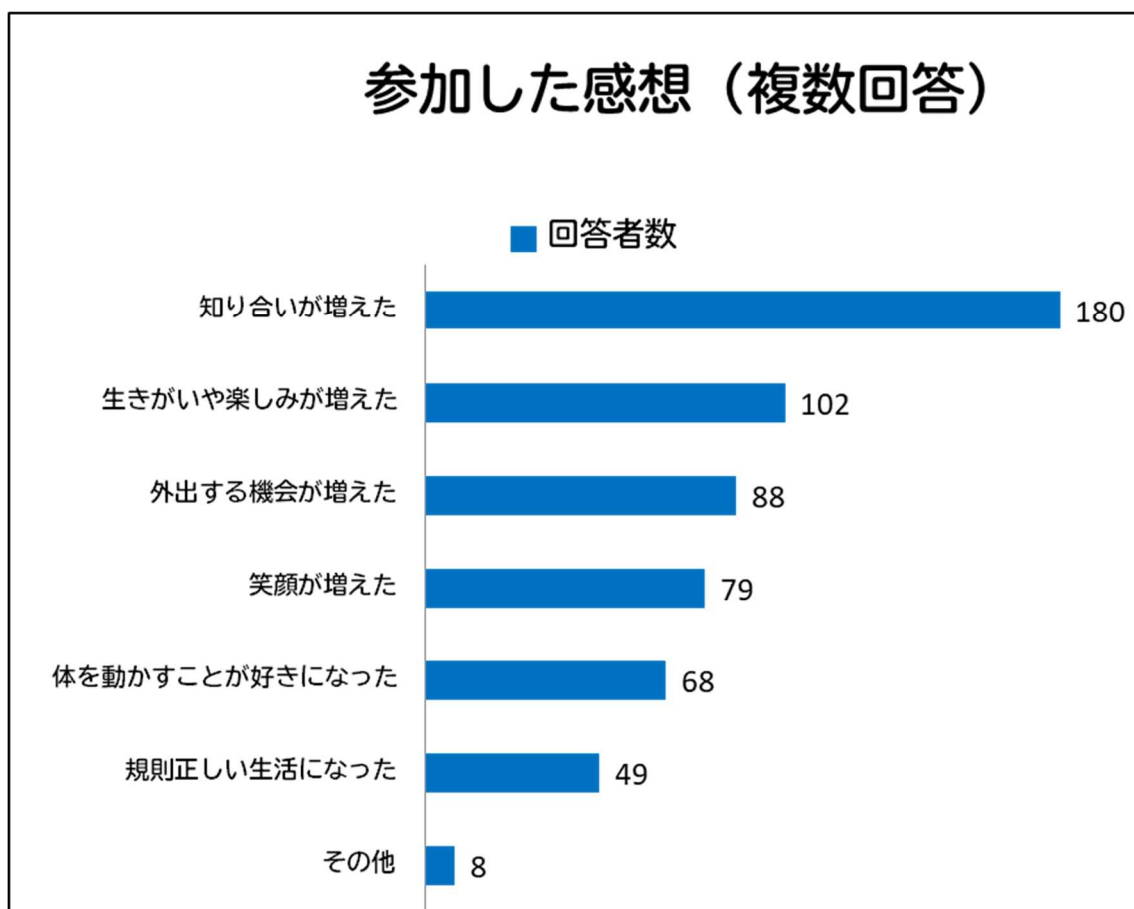

## 通いの場とは

『通いの場』とは、高齢者をはじめ地域にお住まいの方々が、年齢や心身の状態等によって分け隔てることなく誰でも参加することができる、介護予防などを目的とした活動を行う場です。

佐倉わくわく体操などの運動をはじめ、コーラスや太極拳といった趣味活動、語学などの生涯学習、子ども食堂などと連携した多世代交流など、地域の特色を生かした取組が行われています。

## 通いの場の必要性

通いの場が身近な場所にあれば、家に閉じこもることなく活動的な暮らしが続けられ、地域のつながりも生まれてきます。また、住民同士のつながりができることで防災・防犯の意識が高まり、地域の安心・安全にもつながります。

このように通いの場は、介護予防だけでなく、社会参加や住民による互助を生み出す場であるとともに、地域力を高める拠点でもあります。

## 通いの場の効果

通いの場への参加の効果は、体操を行って『体が動かしやすくなった』、『膝の痛みが和らいだ』などの身体的な改善だけでなく、『知り合いが増えた』、『生きがいや楽しみが増えた』などの仲間づくり、居場所づくりにも効果があります。

一般的に、高齢期に入ると社会的役割が減り、気持ちが落ち込みがちになると言われています。しかし、通いの場に参加し社会的役割を持つことが、生きがいや介護予防につながっていくのです。

### 佐倉わくわく体操の効果(アンケートより)