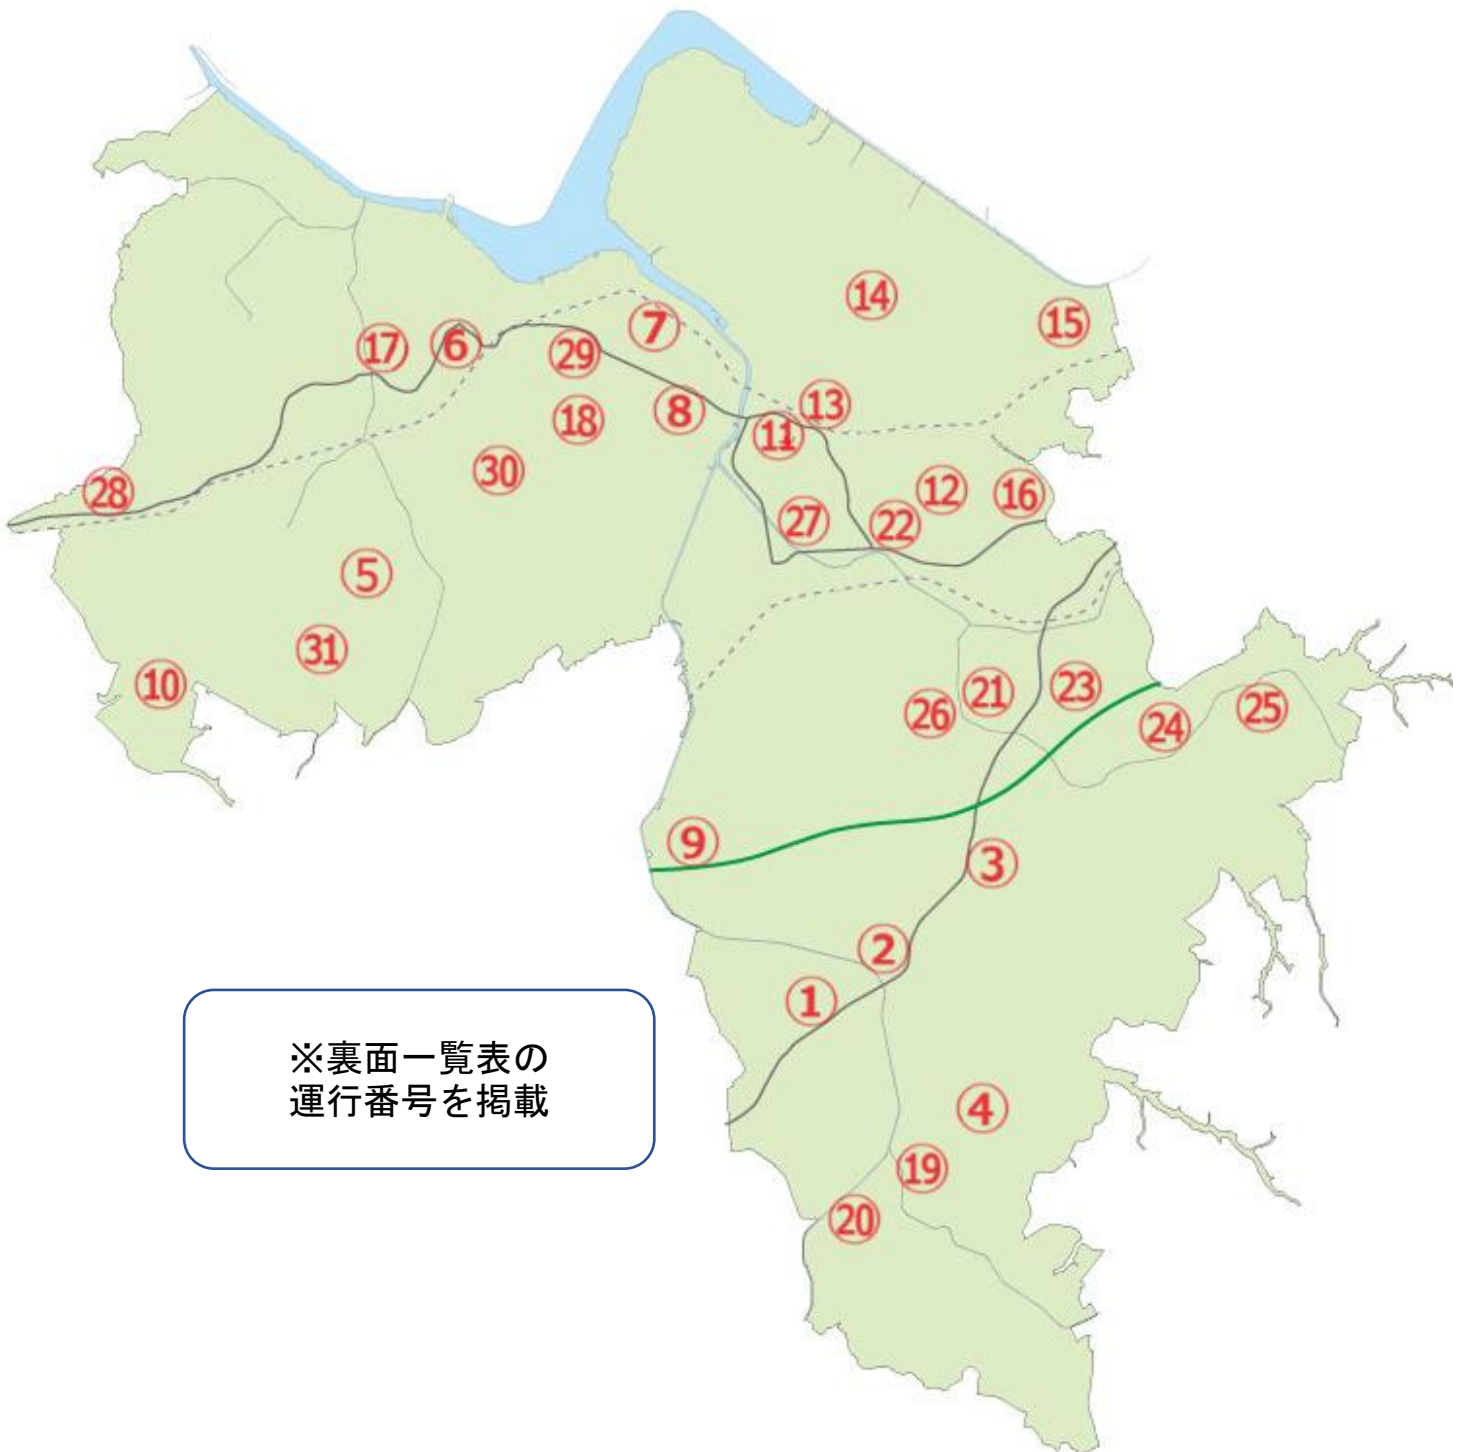

ウエルシア移動販売場所一覧

令和6年3月1日(金)より、市内31カ所（下記販売場所地図参照）において、高齢者などの生活支援や地域の見守り、コミュニティの活性化を目的として、佐倉市とウエルシア薬局株式会社との連携協定に基づく、移動販売が開始となります。

※裏面一覧表の
運行番号を掲載

○ウエルシア移動販売場所（全31カ所）

R6.3.1時点

圏域	地点	地区	曜日	販売開始時間	運行番号
志津北部 (1カ所)	井野町青年会館	井野	金	11時40分	28
志津南部 (3カ所)	下志津会館	下志津	月	13時50分	5
	上志津原自治会館はらトピア	上志津原	火	11時50分	10
	下志津ふれあい会館	下志津	金	14時50分	31
臼井千代田 (7カ所)	臼井台青年館	臼井台	月	14時25分	6
	多世代交流サロン ヌック	江原台	火	10時00分	7
	にこにこサービス事務所	江原新田	火	10時30分	8
	ニッコー団地会館	南臼井台	水	14時00分	17
	真野台会館	臼井田	水	14時35分	18
	臼井グリーンハイツ会館	臼井	金	13時40分	29
	光自治会館	生谷	金	14時15分	30
佐倉 (8カ所)	城址公園田町駐車場手前(空地)	城内町	火	14時00分	11
	ハッコー佐倉マンション前	大蛇町	火	14時30分	12
	隆祥寺	山崎	水	10時00分	13
	飯田消防機庫横	飯田	水	10時35分	14
	浜宿第一公会堂	大佐倉	水	11時05分	15
	市営堀の内住宅(第3棟駐車場)	大蛇町	水	11時35分	16
	レインボープラザ佐倉	鐺木町	木	11時40分	22
	武家屋敷駐車場向い	宮小路町	金	10時40分	27
南部 (12カ所)	コミュニティまわし	馬渡	月	10時00分	1
	神門神社隣り	神門	月	10時30分	2
	宮本区民館	宮本	月	11時00分	3
	岩富協同館	岩富	月	11時30分	4
	山王集会所	山王	火	11時10分	9
	弥富簡易郵便局	岩富町	木	10時00分	19
	駒形神社前	内田	木	10時30分	20
	正光院	高崎	木	11時10分	21
	八木農村協同館	八木	木	14時00分	23
	下勝田農村協同館	下勝田	木	14時30分	24
	上勝田区民館	上勝田	木	15時00分	25
	藤治台調整池横	藤治台	金	10時00分	26