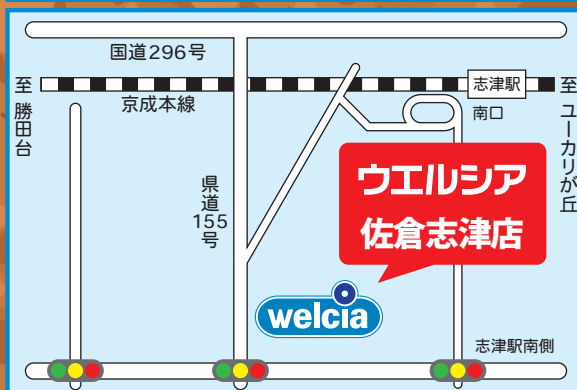

移動販売運行スケジュール

僕が目印!

※販売時間は15分程度ですが、道路状況等によりやや変動します
※悪天候時、運休させていただく場合がございます
※祝日も運行します ※年末年始は運休します

月曜日	火曜日	水曜日	木曜日	金曜日
コミュニティ まわたし 10:00 ~	多世代交流サロン ヌック 10:00 ~	隆祥寺 10:00 ~	弥富簡易郵便局 10:00 ~	藤治台調整池横 10:00 ~
神門神社隣り 10:30 ~	にこにこ サービス事務所 10:30 ~	飯田消防機庫横 10:35 ~	駒形神社前 10:30 ~	武家屋敷 駐車場向い 10:40 ~
宮本区民館 11:00 ~	山王集会所 11:10 ~	浜宿第一公会堂 11:05 ~	正光院 11:10 ~	井野町青年会館 11:40 ~
岩富協同館 11:30 ~	上志津原自治会館 はらトピア 11:50 ~	市宮堀の内住宅 (第3棟駐車場) 11:35 ~	レインボープラザ 佐倉 11:40 ~	臼井 グリーンハイツ会館 13:40 ~
下志津会館 13:50 ~	城址公園田町 駐車場手前(空地) 14:00 ~	ニッコー団地会館 14:00 ~	八木農村協同館 14:00 ~	光自治会館 14:15 ~
臼井台青年館 14:25 ~	ハッコー 佐倉マンション前 14:30 ~	真野台会館 14:35 ~	下勝田農村 協同館 14:30 ~	下志津 ふれあい会館 14:50 ~
			上勝田区民館 15:00 ~	

♪♪ 販売車が到着したら、音楽でお知らせします ♪♪

お問合せ先

■ 商品に関するお問い合わせ・ご注文

welcia ウエルシア 佐倉志津店 電話 043-463-5011

■ 販売場所に関するお問合せ

佐倉市役所 高齢者福祉課 地域支援班 電話 043-484-6343