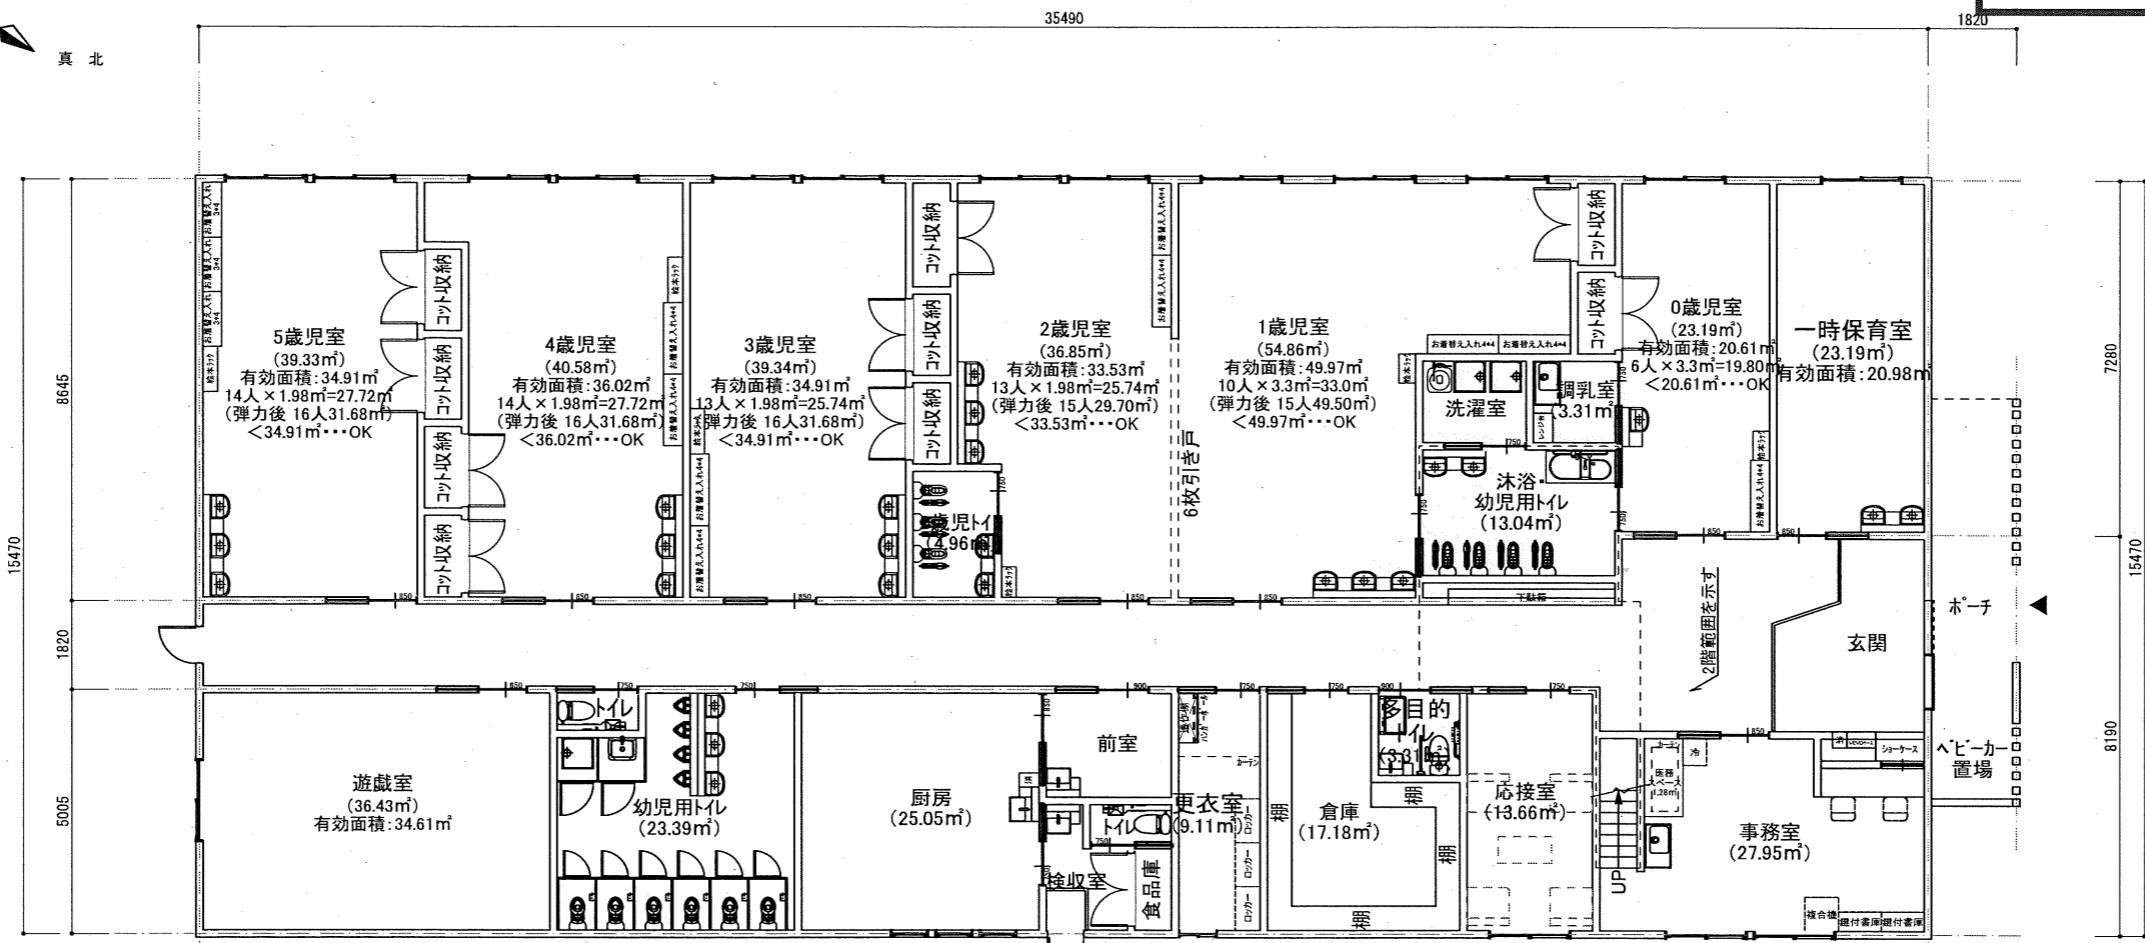

Global child care様邸敷地調査図
 所在 千葉県佐倉市下志津796-1

園庭 1 : 760.95㎡
 園庭 2 : 184.38㎡
 合計 : 945.33㎡

資料5-1

備考	日付 2022/03/16	製図	検図	校図	工事名称 佐倉市下志津認可保育園	図面番号
					図面名称 配置図	縮尺 1/300

資料5-1

	定員	弾力
0歳	6名	6名
1歳	10名	15名
2歳	13名	15名
3歳	13名	16名
4歳	14名	16名
5歳	14名	16名
計	70名	84名

建築面積 : 563.94㎡
延床面積 : 575.16㎡