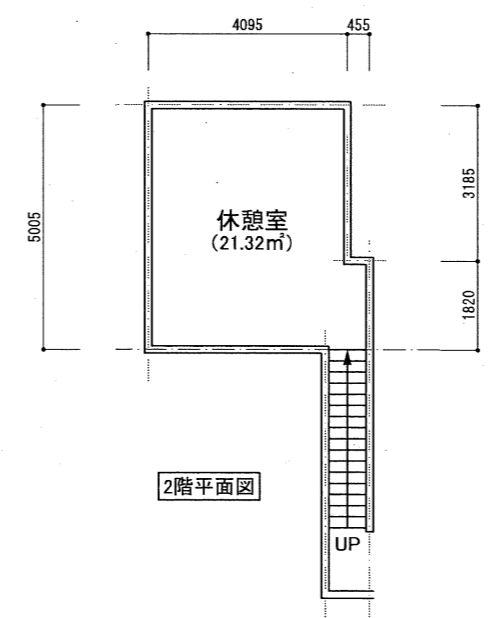

Global child care様邸敷地調査図
 所在 千葉県佐倉市下志津796-1

園庭 1 : 760.95㎡
 園庭 2 : 184.38㎡
 合計 : 945.33㎡

資料5-1

備考	日付 2022/03/16	製図	検図	校図	工事名称 佐倉市下志津認可保育園	図面番号
					図面名称 配置図	縮尺 1/300

資料5-1

	定員	弾力
0歳	6名	6名
1歳	10名	15名
2歳	13名	15名
3歳	13名	16名
4歳	14名	16名
5歳	14名	16名
計	70名	84名

建築面積 : 563.94㎡
延床面積 : 575.16㎡