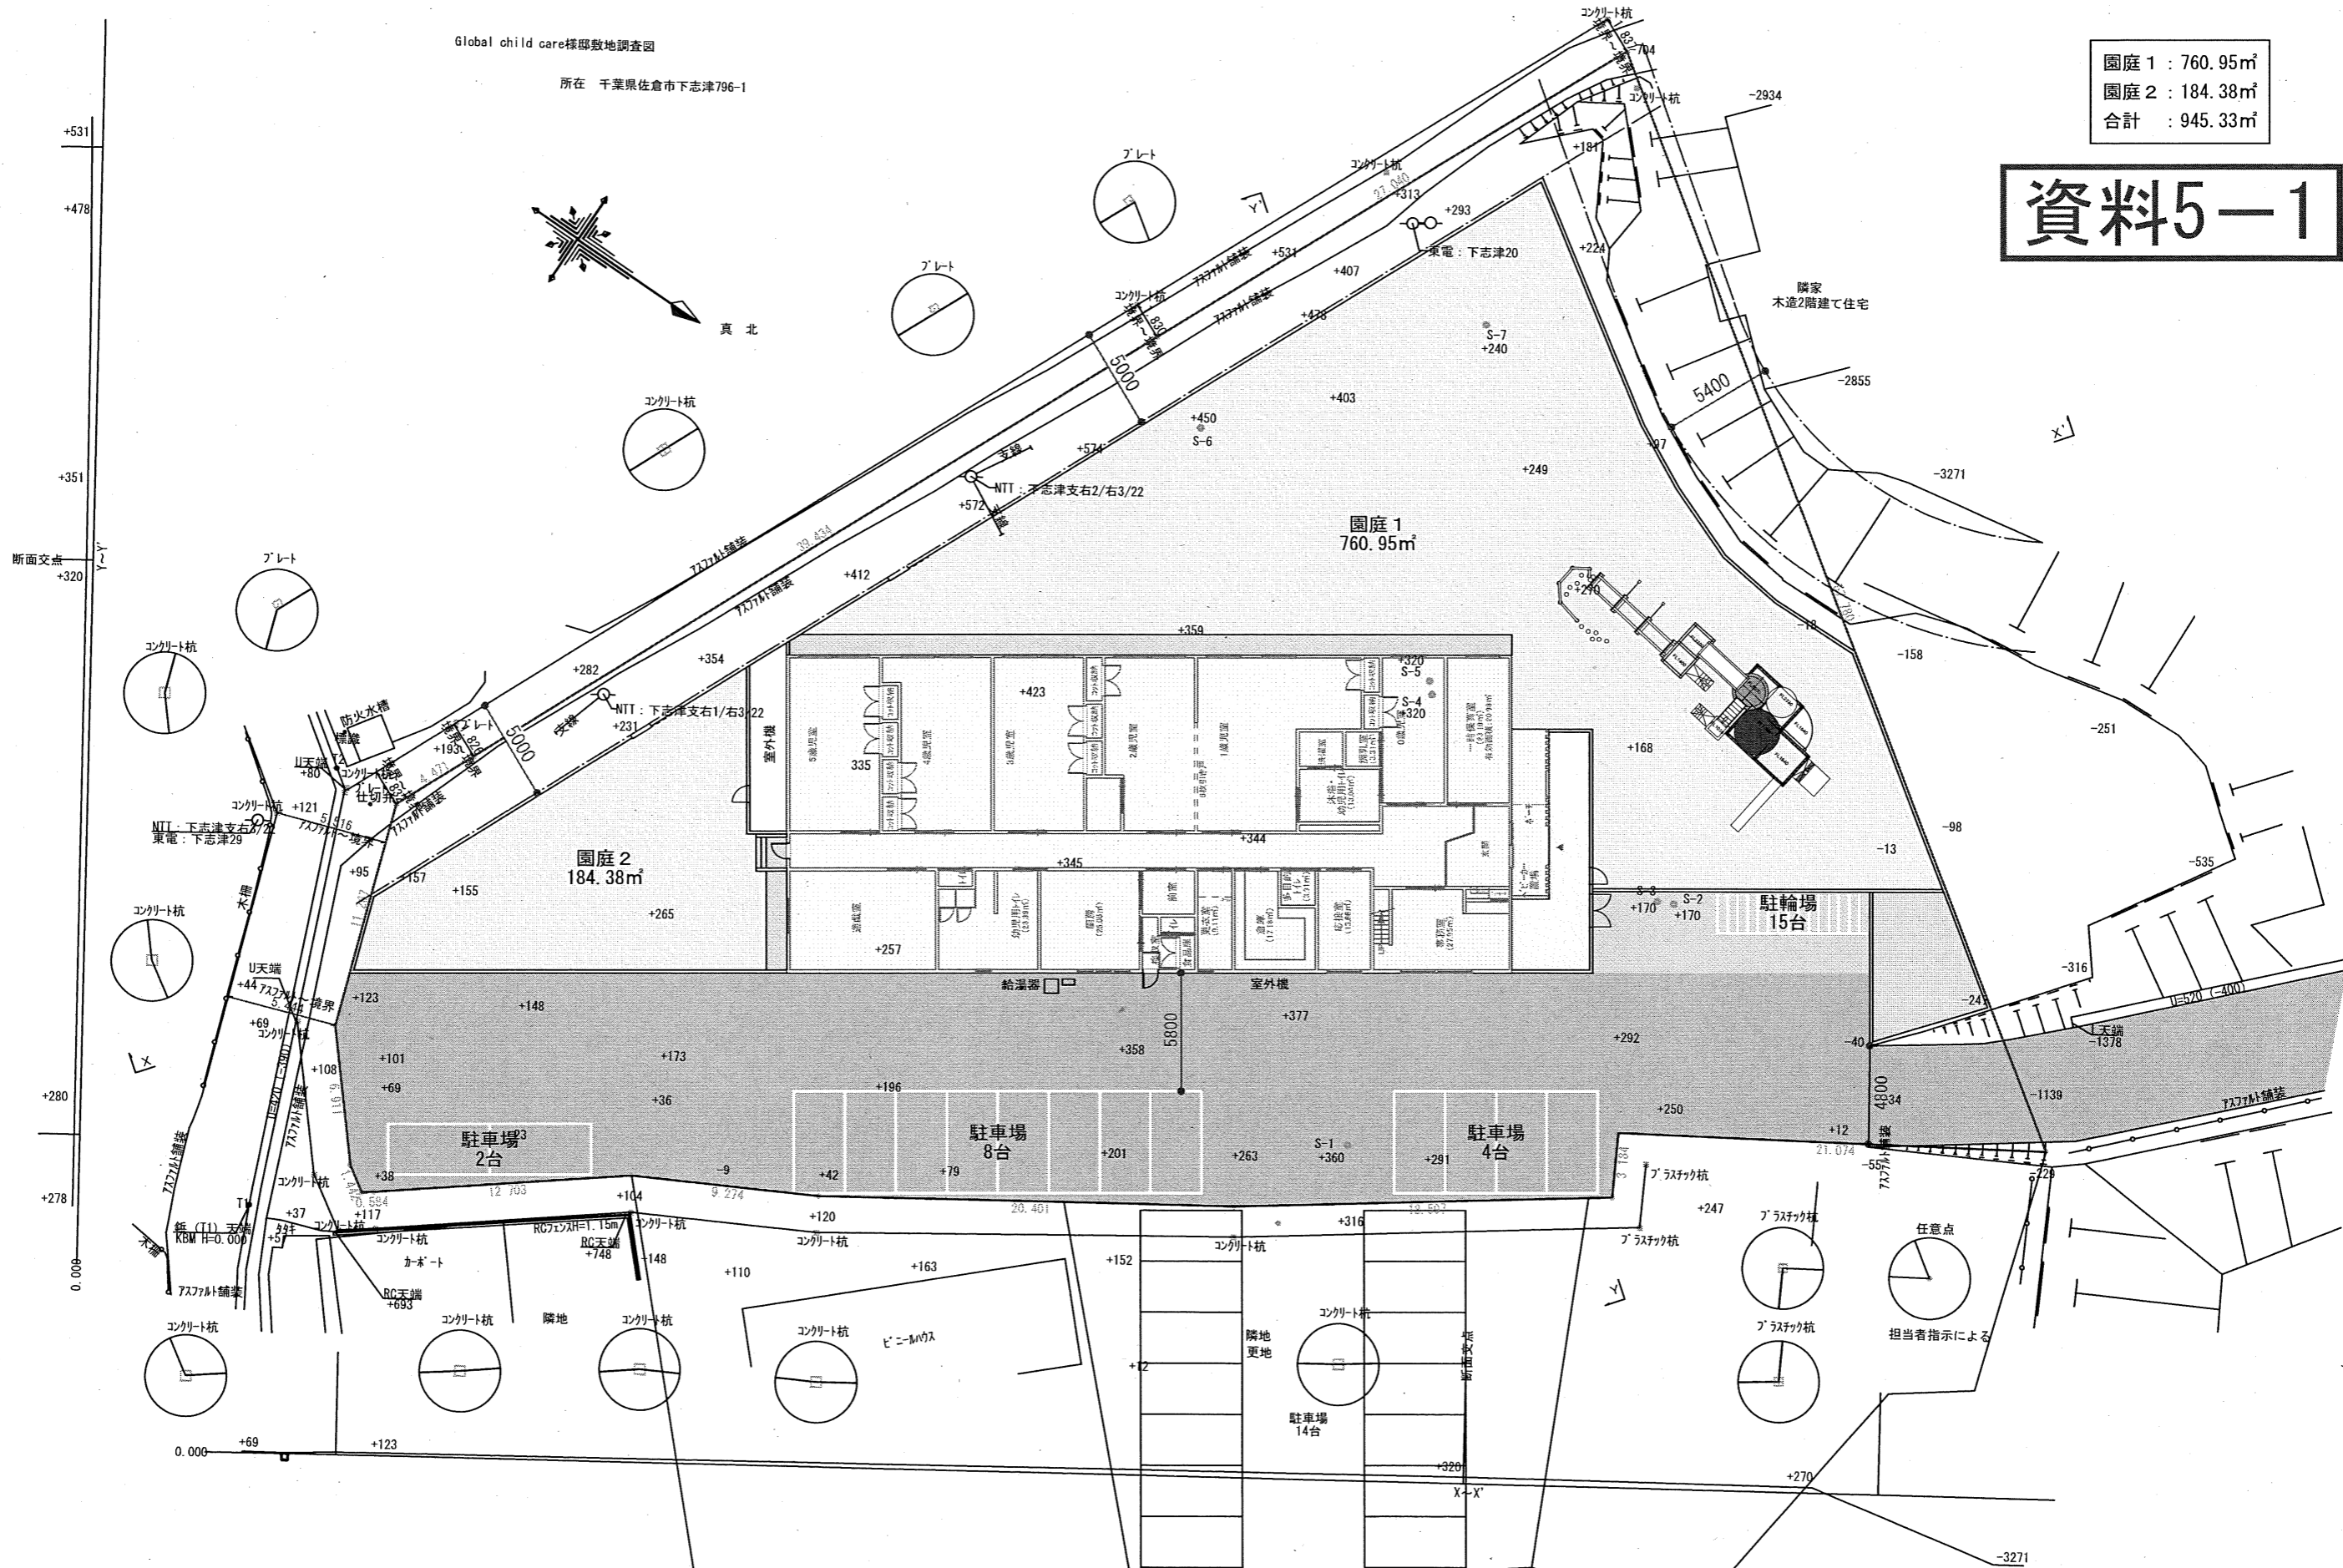

Global child care様邸敷地調査図
 所在 千葉県佐倉市下志津796-1

園庭 1 : 760.95㎡
 園庭 2 : 184.38㎡
 合計 : 945.33㎡

資料5-1

備考	日付 2022/03/16	製図	検図	校図	工事名称 佐倉市下志津認可保育園	図面番号
					図面名称 配置図	縮尺 1/300

資料5-1

	定員	弾力
0歳	6名	6名
1歳	10名	15名
2歳	13名	15名
3歳	13名	16名
4歳	14名	16名
5歳	14名	16名
計	70名	84名

建築面積 : 563.94㎡
延床面積 : 575.16㎡