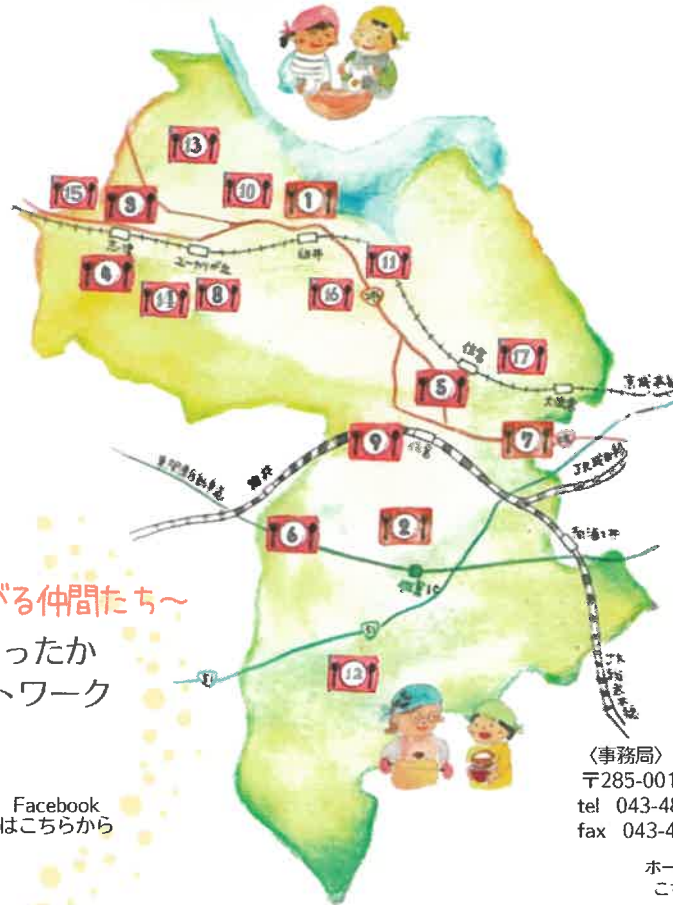

せんなり村ふれあい食堂

千成3-4-3(千成幼稚園内)
☎ 043-485-3755
月1回 土曜日 10:00～14:00

子ども食堂 芽ぶき

中志津4-1-28
アイアイモール中志津 中央商店街
☎ 043-489-8341 (松本)
毎月第2金曜日 17:00～19:00

寺崎食堂

大崎台4-14-7 大崎台4丁目集会所 または
大崎台5-5-10 大崎台5丁目集会所
☎ 080-3024-3726
毎月1回 日曜日 ※詳細はお問合せ下さい

さくらあったか食堂MAP

子どもも大人もみーんなきてね!

「食を通じて、子どもたちが、子どもをよく見てくれる地域の大人たちと出会える場づくり」に共感する佐倉市内の子ども食堂・地域食堂の仲間たちです。
食堂に行きたい人、気軽にいらしてくださいね。
お手伝いしたい人、新たに立ち上げたい人はご連絡を。
ご寄付のお申し出も大歓迎です。
子どもたちの笑顔がもっともっと増えますように!

～ごはんてつながる仲間たち～