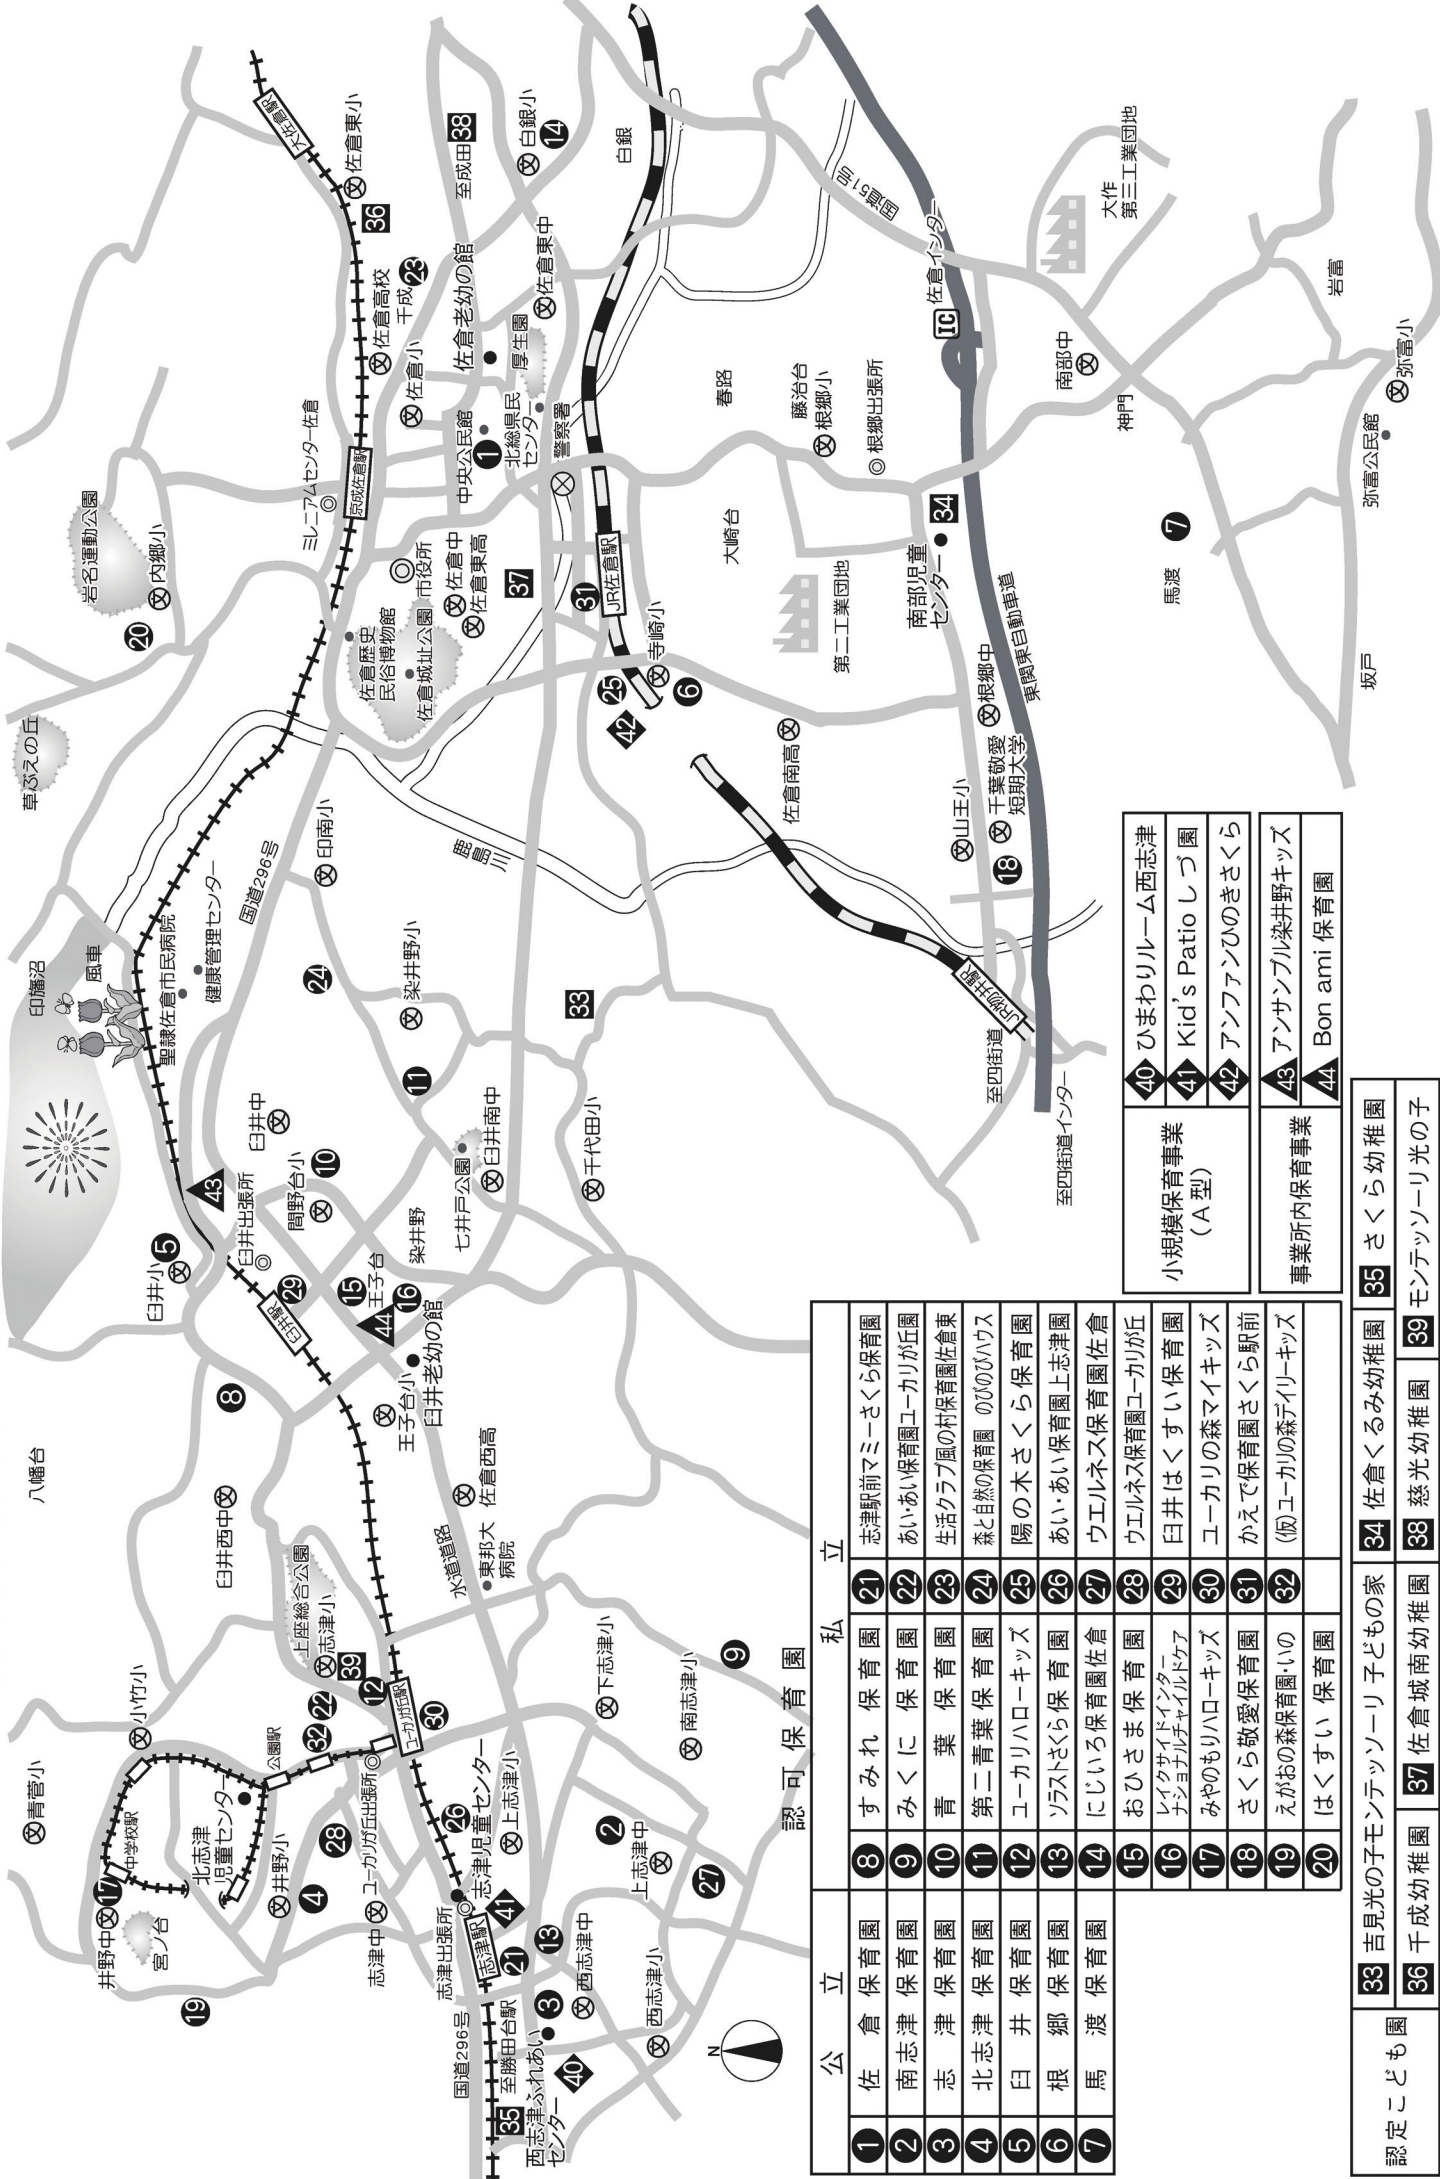

※1 産休明けは生まれた次の日から数えて57日以上のお子さまが対象です。

※2 市内の認定こども園（千成幼稚園・佐倉城南幼稚園・慈光幼稚園・さくら幼稚園・佐倉くすみ幼稚園・モンテッソーリ光の子・吉見光の子モンテッソーリ子どもの家）は、園の見学をしていただき、利用条件等に同意した旨の書類（同意書）がある方のみ入園受付いたします。

※3（仮称）ユーカリの森デイリーキッズは、令和4年4月に開園予定です。小規模保育事業であったユーカリデイリーキッズが保育所へ移行したものです。

☆記載内容については変更になる場合がありますので、詳しくは各施設へ直接お問い合わせください。

保育園所在地略図

公立		私立	
1	佐倉保育園	8	すみれ保育園
2	南志津保育園	9	みくに保育園
3	志津保育園	10	青葉保育園
4	北志津保育園	11	第二青葉保育園
5	臼井保育園	12	ユーカリハローキッズ
6	根郷保育園	13	ソラストくら保育園
7	馬渡保育園	14	にじいろ保育園佐倉
		15	おひさま保育園
		16	レイクサイドインターナショナルチャイルドケア
		17	みやのもりハローキッズ
		18	さくら敬愛保育園
		19	えがたの森保育園いの
		20	はくすい保育園
		21	志津駅前マミーさくら保育園
		22	あいあい保育園ユーカリが丘
		23	生活クラブ風の村保育園佐倉東
		24	森と自然の保育園 のひのひハウス
		25	陽の木さくら保育園
		26	あいあい保育園上志津園
		27	ウエルネス保育園佐倉
		28	ウエルネス保育園ユーカリが丘
		29	臼井はくすい保育園
		30	ユーカリの森マイキッズ
		31	かえで保育園さくら駅前
		32	(仮)ユーカリの森デイリーキッズ
33	吉見光の子モンテソーリ子どもの家	34	佐倉くるみ幼稚園
35	千成幼稚園	35	さくら幼稚園
36	南志津幼稚園	36	慈光幼稚園
37	佐倉城南幼稚園	37	モンテソーリ光の子
38	志津幼稚園	38	志津幼稚園
39	志津幼稚園	39	志津幼稚園
40	志津幼稚園	40	志津幼稚園
41	志津幼稚園	41	志津幼稚園
42	志津幼稚園	42	志津幼稚園
43	志津幼稚園	43	志津幼稚園
44	志津幼稚園	44	志津幼稚園