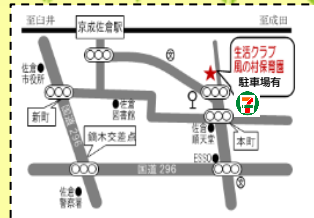

支援センターは『いつ来てもOK』『いつ帰ってもOK』気軽に立ち寄れる親子のスペースです

生活クラブ風の村保育園佐倉東  
子育て支援センター子育て愛らんど

2026年  
4月  
第118号

アクセス  
京成佐倉駅から徒歩約20分  
またはちばグリーンバス  
白銀ニュータウン行 東保育園下車

〒285-0037  
千葉県佐倉市本町 142-1  
☎043-481-0225

ほれほれ

『ほれほれ』はゆっくりという意味のアフリカの言葉 ここは親子でゆっくり出来る場所です

QRコードを読み取ると  
保育園ホームページから  
おたよりの確認ができます

<https://tinyurl.com/2dk4nfsy>

開いている日

※土日・祝祭日・年末年始はおやすみです(12/29~1/3)

じかん

午前 9:30~12:30  
午後 1:00~ 3:00

利用対象

未就園の乳幼児と保護者の方  
妊娠中の方