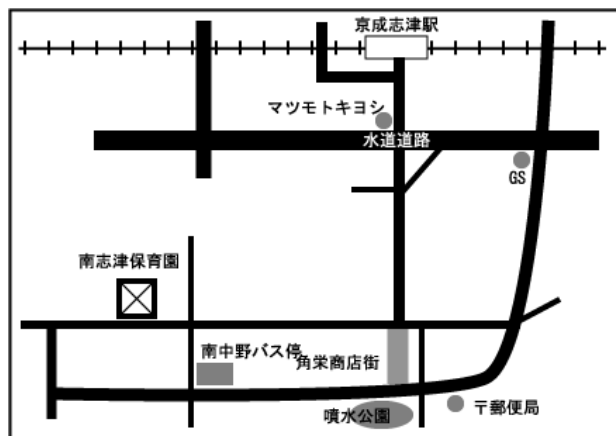

☆子育てに関する講座や体操遊び等も
行っています。

☆子育ての悩みや食事の悩みなども
お受けしています。
お気軽にご相談ください。

園庭紹介

三輪車でドライブしよう！
のびのび運転できるよ

園庭で思いっきり
走り回ろう！

アスレチック滑り台
からの眺めは最高！

ひまわり広場のお約束

- ✚ お家のおもちゃは持ってこないで、保育園のおもちゃを使って遊びましょう。
- ✚ 保育園の中にお菓子は持ってこないでください。
- ✚ お子様から目を離さないようにしましょう。特にタイヤの山や高いところに上るときには注意してください。上に上がる時は何も持たずに上がりましょう。
- ✚ 受付をして、名札を付けてから遊びましょう。

※何か困ったことがありましたら、お気軽に近くの職員へ声をかけてください。

南志津保育園の地図はこちら

電話相談もお気軽に♪

当園では、0歳児～就学前の乳幼児に関するご相談を受け付けています。子育て等に関するお悩みがありましたら、ご相談下さい

<受付時間>

月曜日から金曜日（祝日お休み）

午前10時から午後3時

☎ 043-460-2020