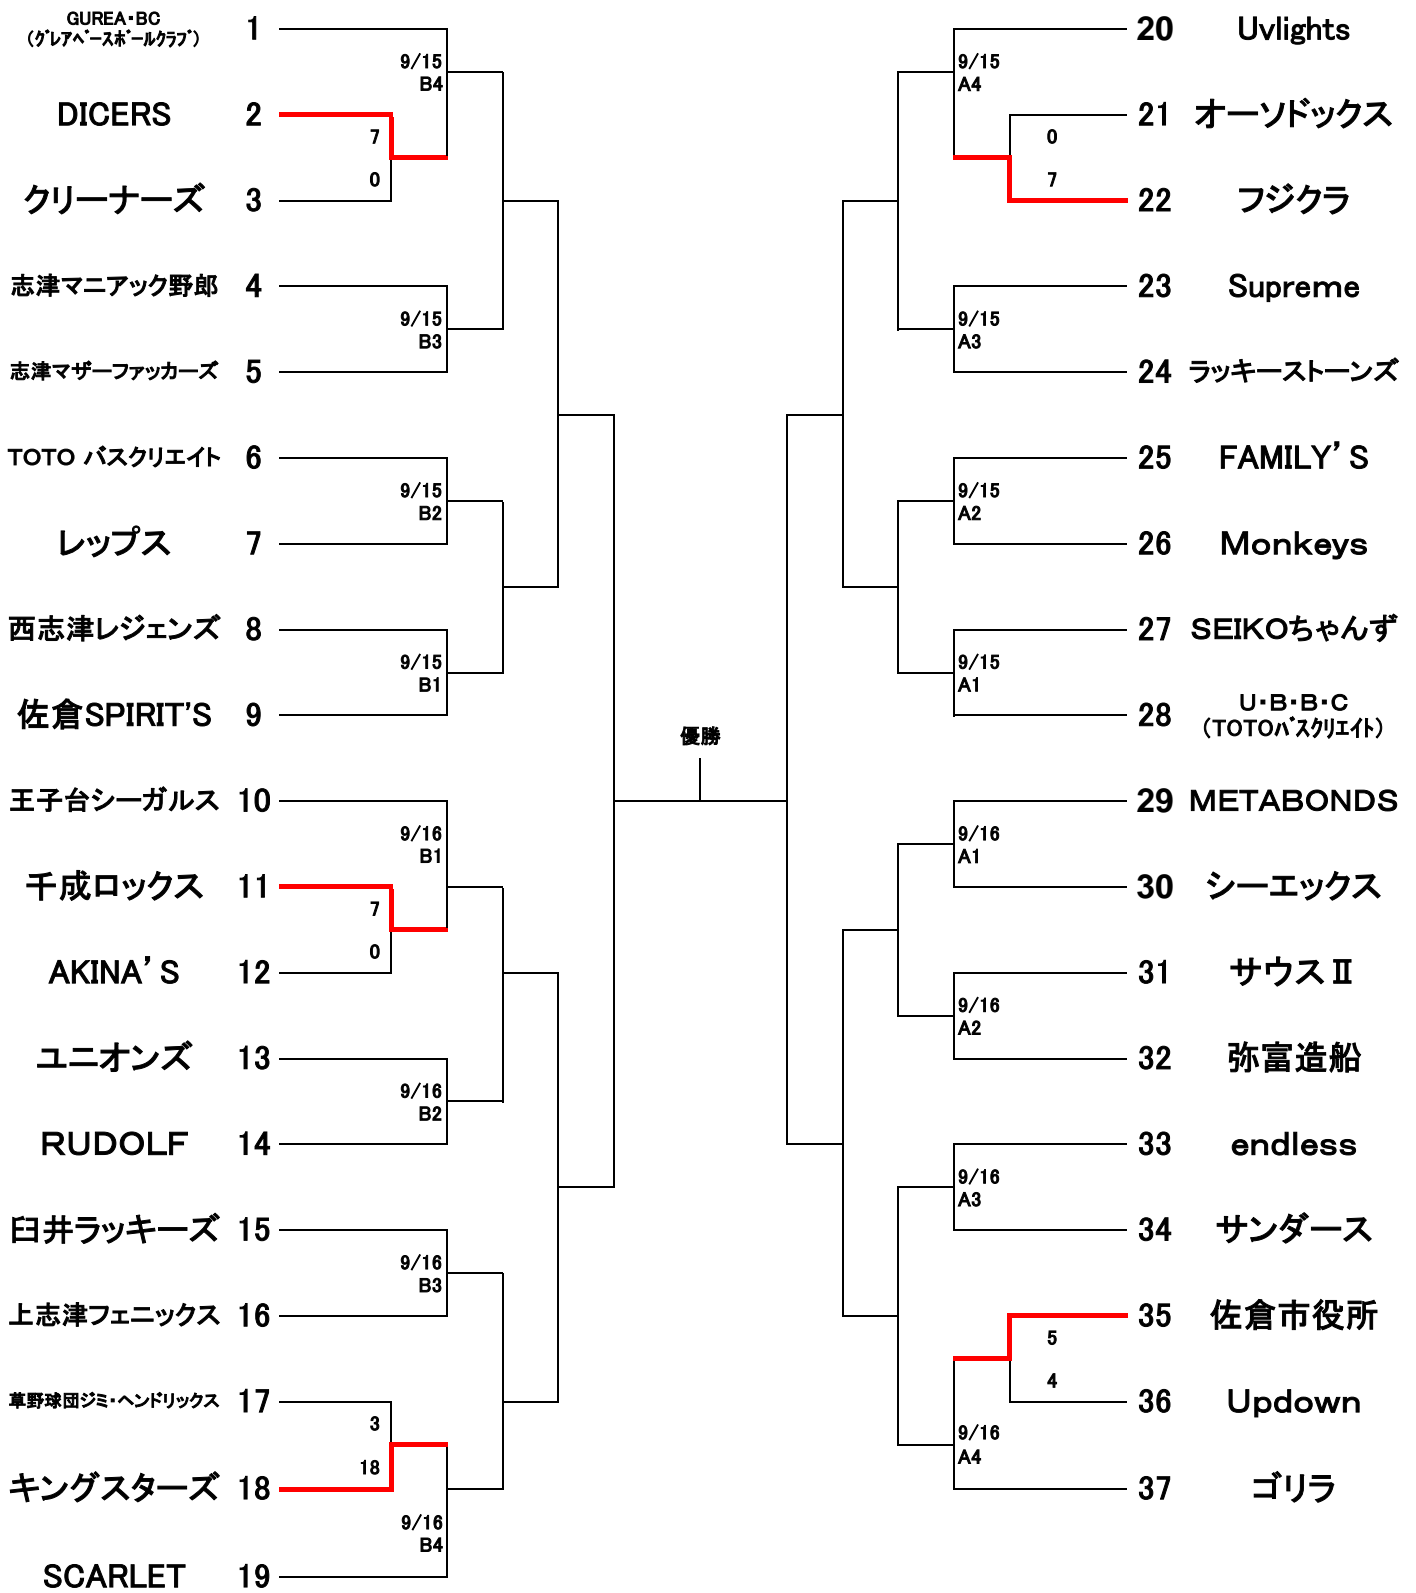

# 令和6年度 秋季市民野球大会 (一般の部)

※集合時間

- 第1試合 ... 7:30
- 第2試合 ... 9:15
- 第3試合 ... 11:00
- 第4試合 ... 12:45

※球場

- A ... 長嶋茂雄記念岩名球場
- B ... 岩名第二球場
- C ... 大作球場