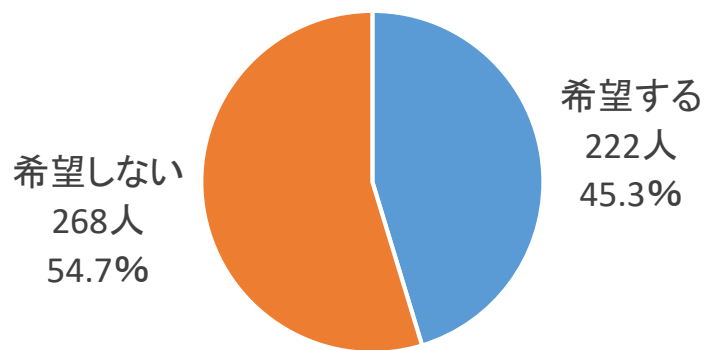

岩名運動公園、直弥公園テニスコートの 予約システム導入利用者アンケート結果

年代	希望する				希望しない				合計	
	岩名	直弥	小計	割合	岩名	直弥	小計	割合	人数	割合
10代	0	0	0	0.0%	0	1	1	0.2%	1	0.2%
20代	3	7	10	2.0%	0	2	2	0.4%	12	2.4%
30代	6	7	13	2.7%	8	3	11	2.2%	24	4.9%
40代	5	31	36	7.3%	20	12	32	6.5%	68	13.9%
50代	22	20	42	8.6%	36	17	53	10.8%	95	19.4%
60代	30	30	60	12.2%	46	34	80	16.3%	140	28.6%
70代	43	12	55	11.2%	61	20	81	16.5%	136	27.8%
80代以上	4	1	5	1.0%	4	4	8	1.6%	13	2.7%
不明	1	0	1	0.2%	0	0	0	0.0%	1	0.2%
小計	114	108	222	45.3%	175	93	268	54.7%	490	100.0%
割合	23.3%	22.0%			35.7%	19.0%			100.0%	

テニスコートの予約システム導入について

年代別希望結果