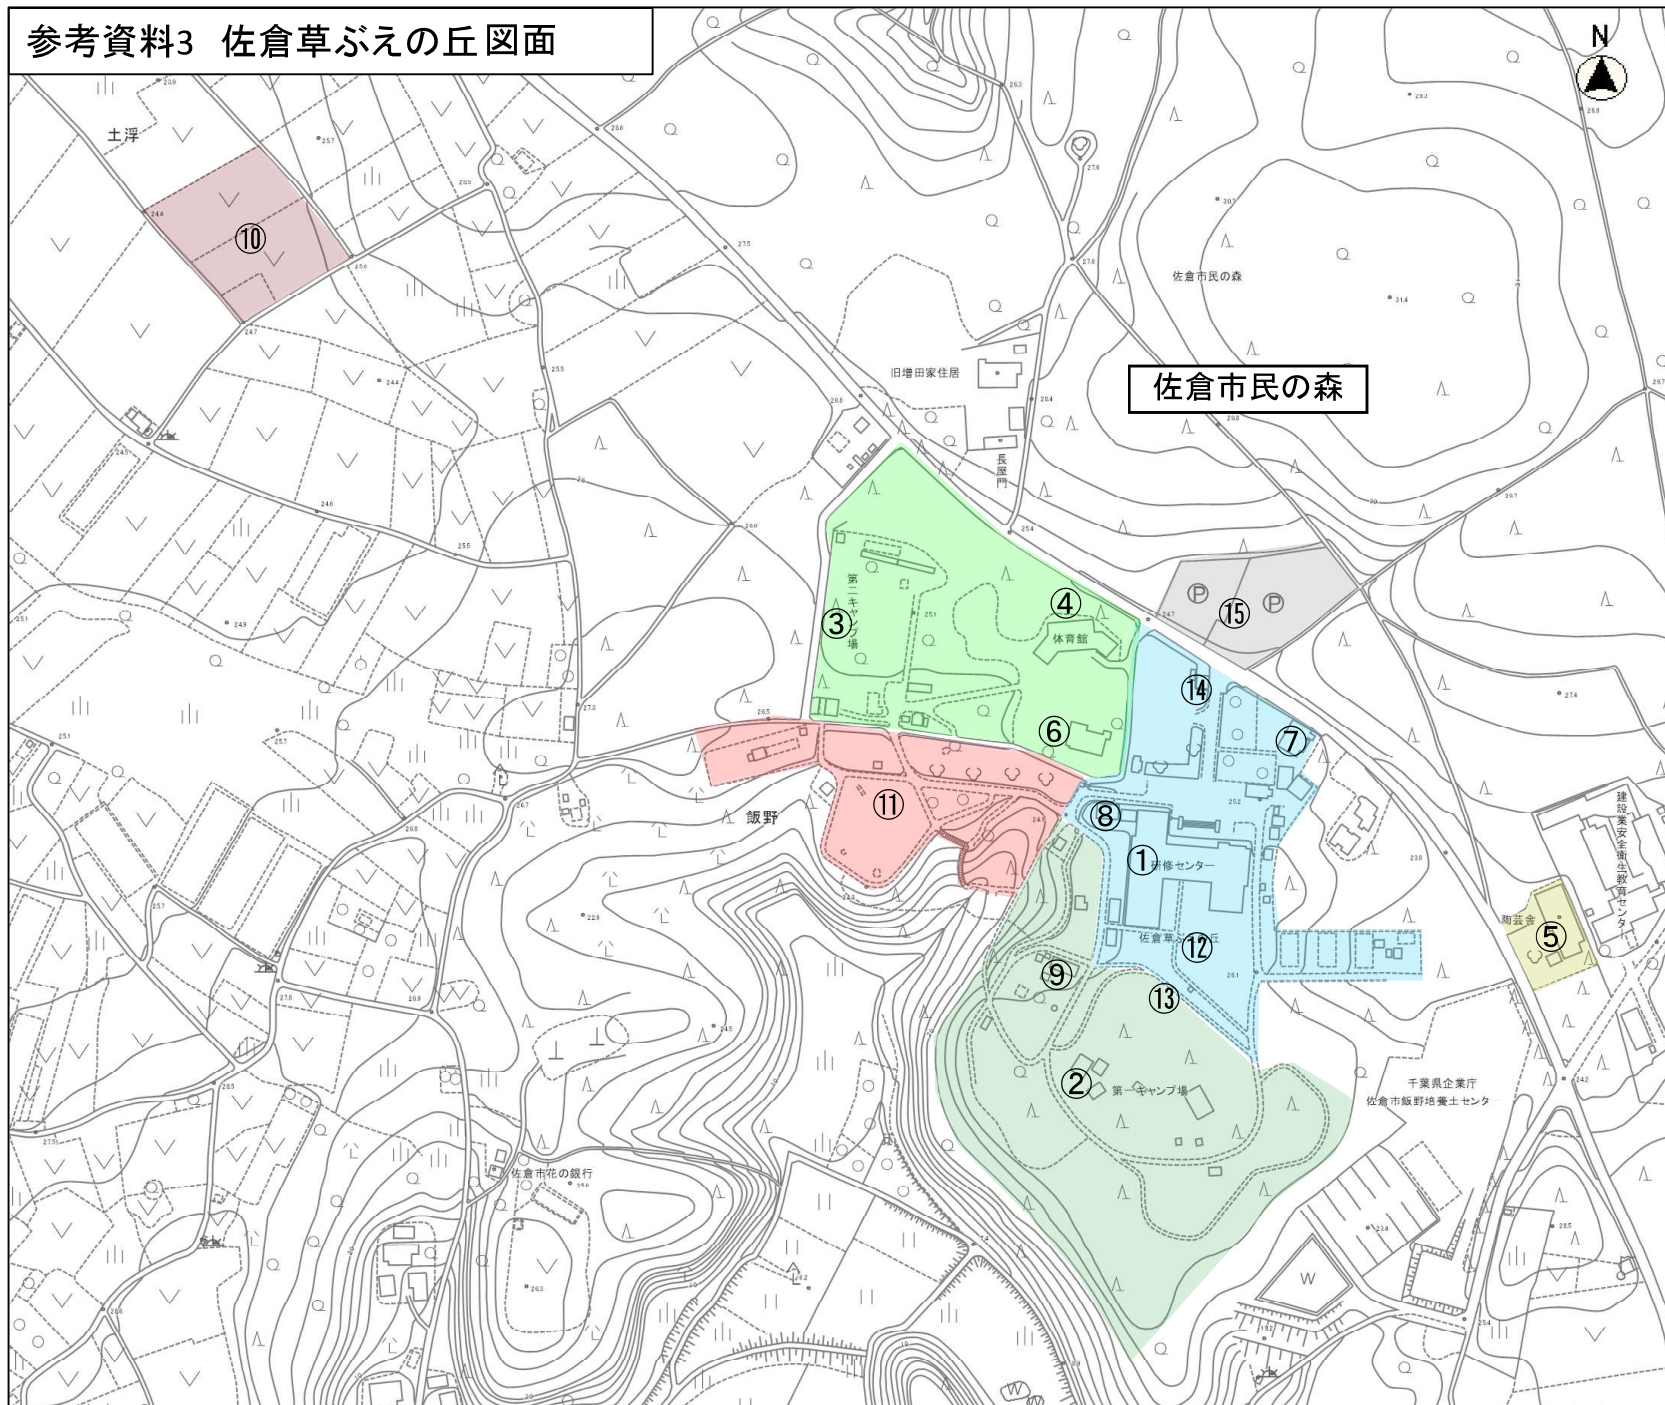

参考資料3 佐倉草ぶえの丘 図面

■主要施設

【宿泊施設】

- ①研修センター 2階建
- ②ログハウス 4棟
- ③シェアハウス 1階建

【多目的施設】

- ④体育館 1階建
- ⑤陶芸舎 1階建
- ⑥昔の民家 1階建
- ⑦実習館 2階建

【休憩施設（カフェ）】

- ⑧飲食店棟 1階建

【自然観察施設】

- ⑨家畜舎、まきば
- ⑩飯野台ふれあい農園
- ⑪バラ園

【レクリエーション施設】

- ⑫芝生広場
- ⑬ミニ鉄道

【その他施設】

- ⑭直売所兼券売所
- ⑮駐車場