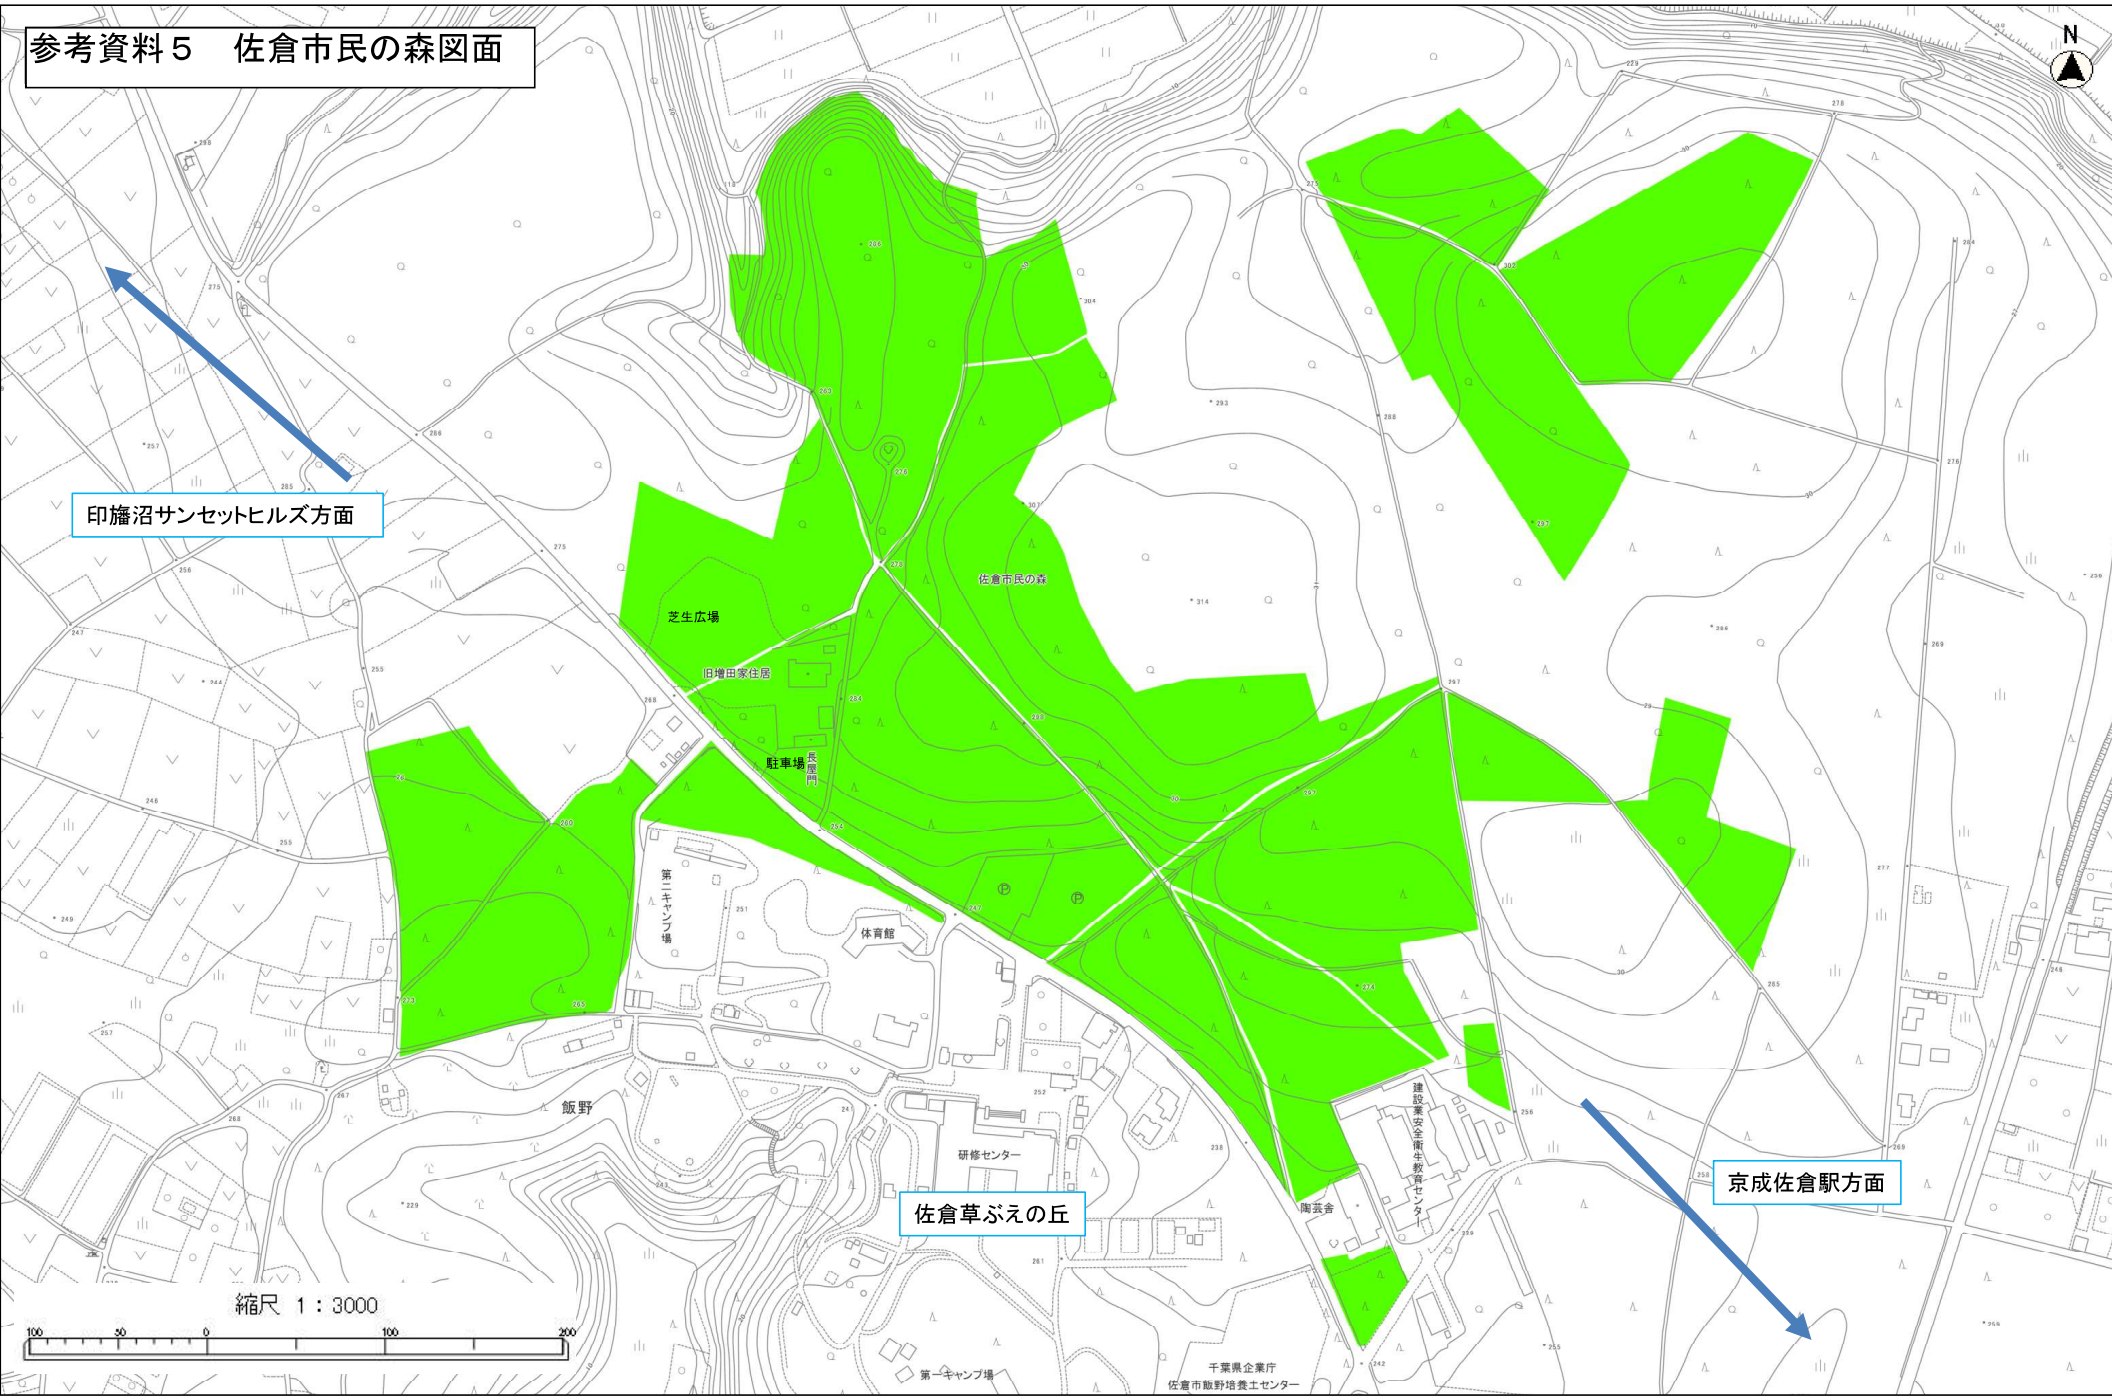

参考資料 5 佐倉市民の森図面

印旛沼サンセットヒルズ方面

京成佐倉駅方面

縮尺 1 : 3000

佐倉草ぶえの丘

第一キャンプ場

体育館

飯野

研修センター

陶芸舎

建設業安全衛生教育センター

駐車場

旧増田家住居

芝生広場

佐倉市民の森

千葉県企業庁
佐倉市飯野培養土センター