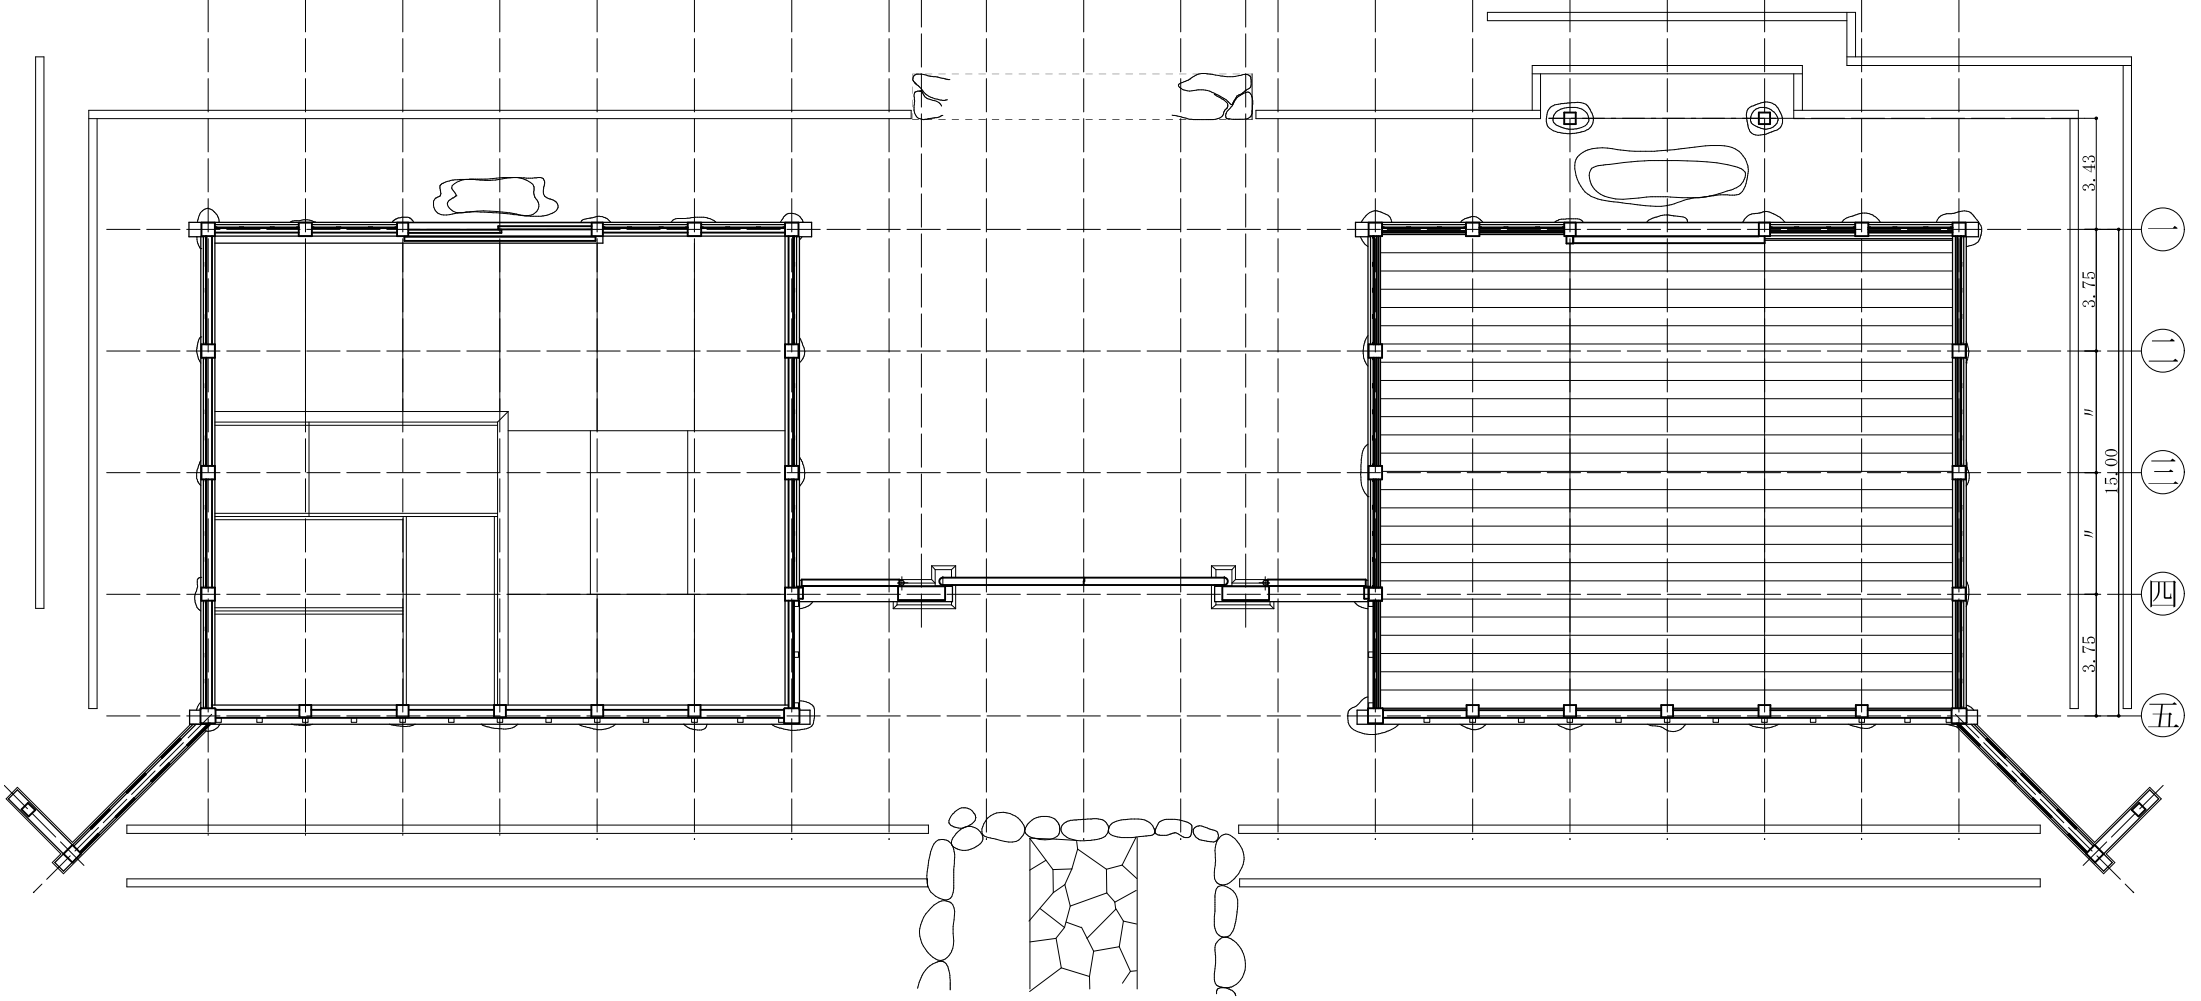

参考資料 5 (旧増田家住宅)
 平面図 S=1/80 単位：尺

参考資料 5 (旧増田家住宅)

南側立面図

S=1/60

参考資料 5 (旧増田家住宅)

東側立面図 S=1/60

つ そ れ た よ か わ を る ぬ り ち と へ ほ に は ろ い

3.00 18.00 18.00 18.00 3.00
4.00 10.00 4.00

参考資料 5 (長屋門)
平面図 S=1/50 単位: 尺

参考資料 5 (長屋門)

南側立面図

S=1/50

参考資料5 (長屋門)

東側立面図

S=1/30