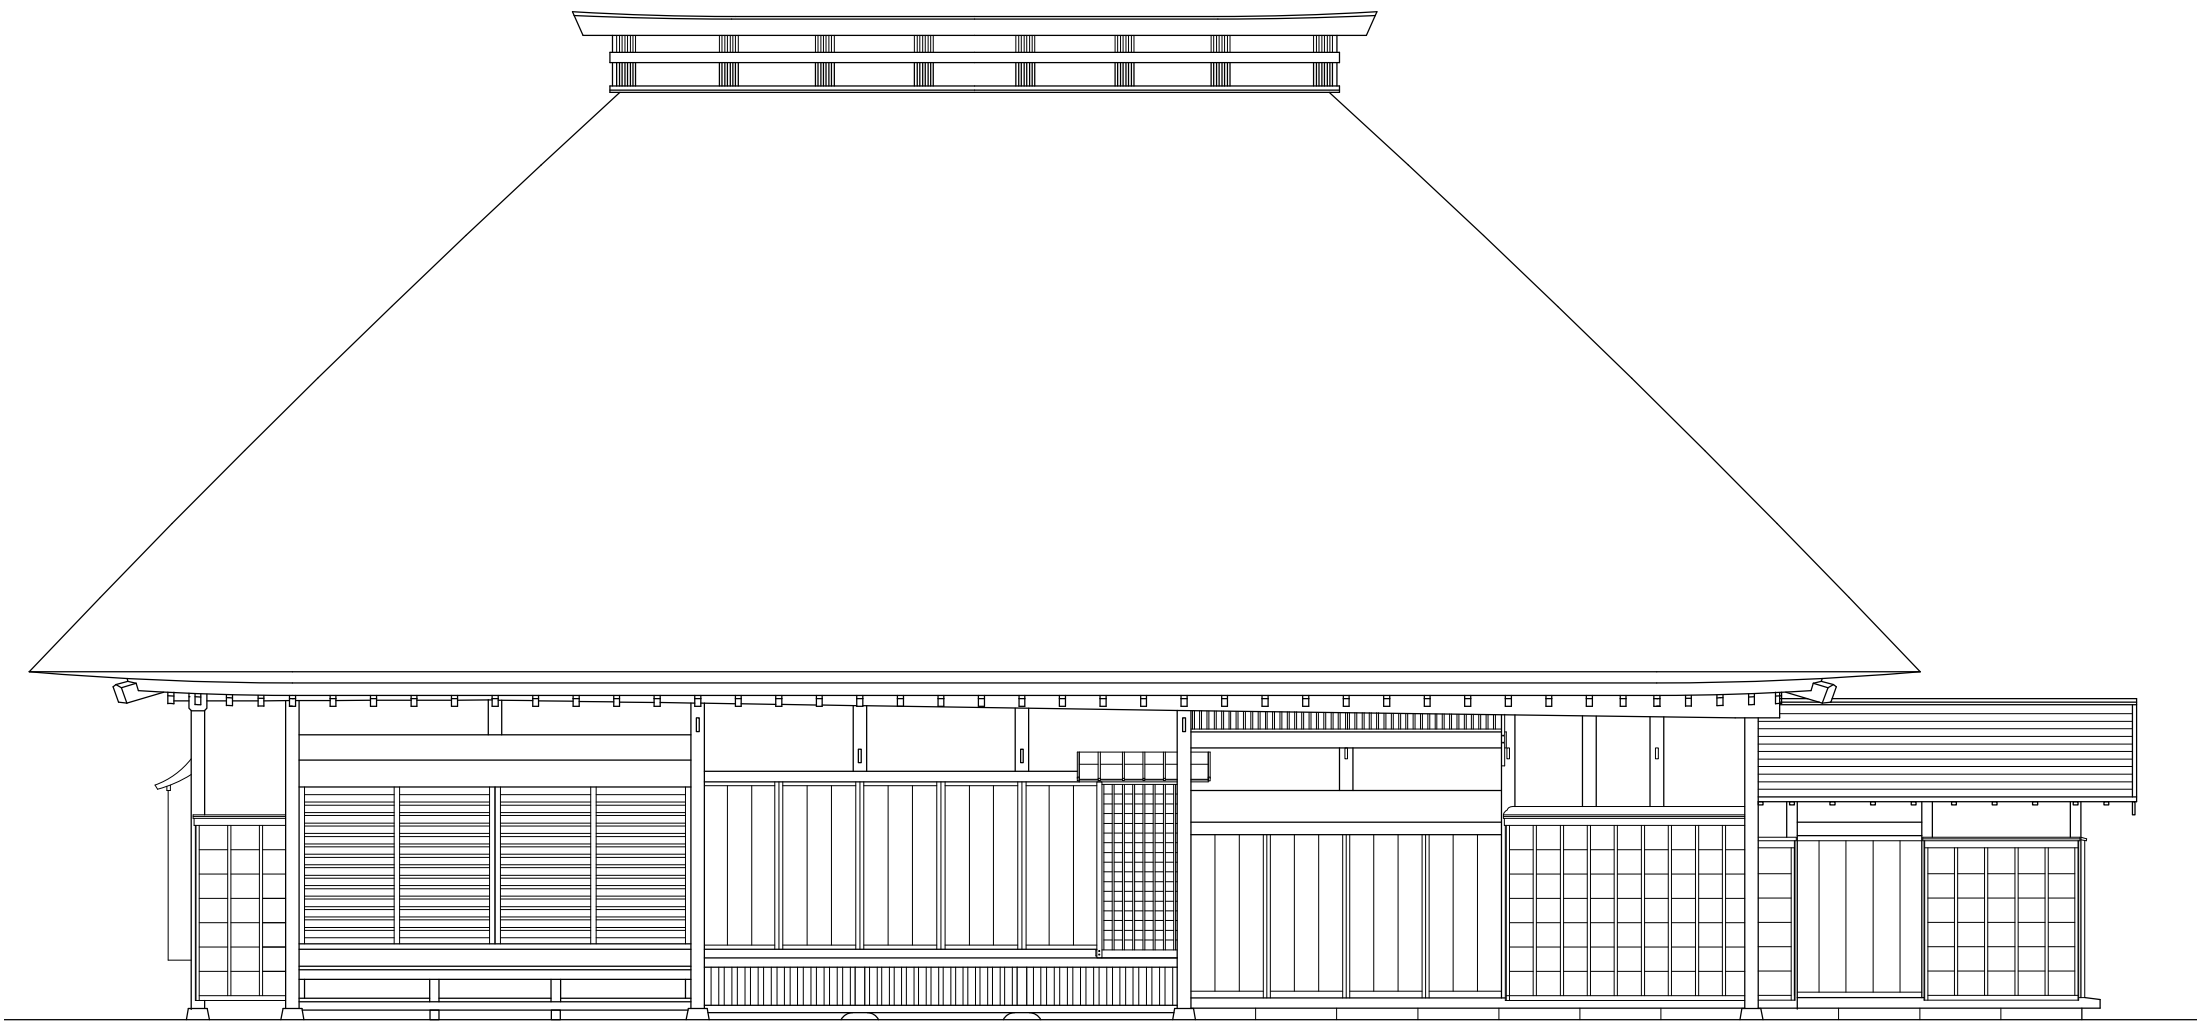

参考資料 5 (旧増田家住宅)
平面図 S=1/80 単位：尺

参考資料 5 (旧増田家住宅)

南側立面図

S=1/60