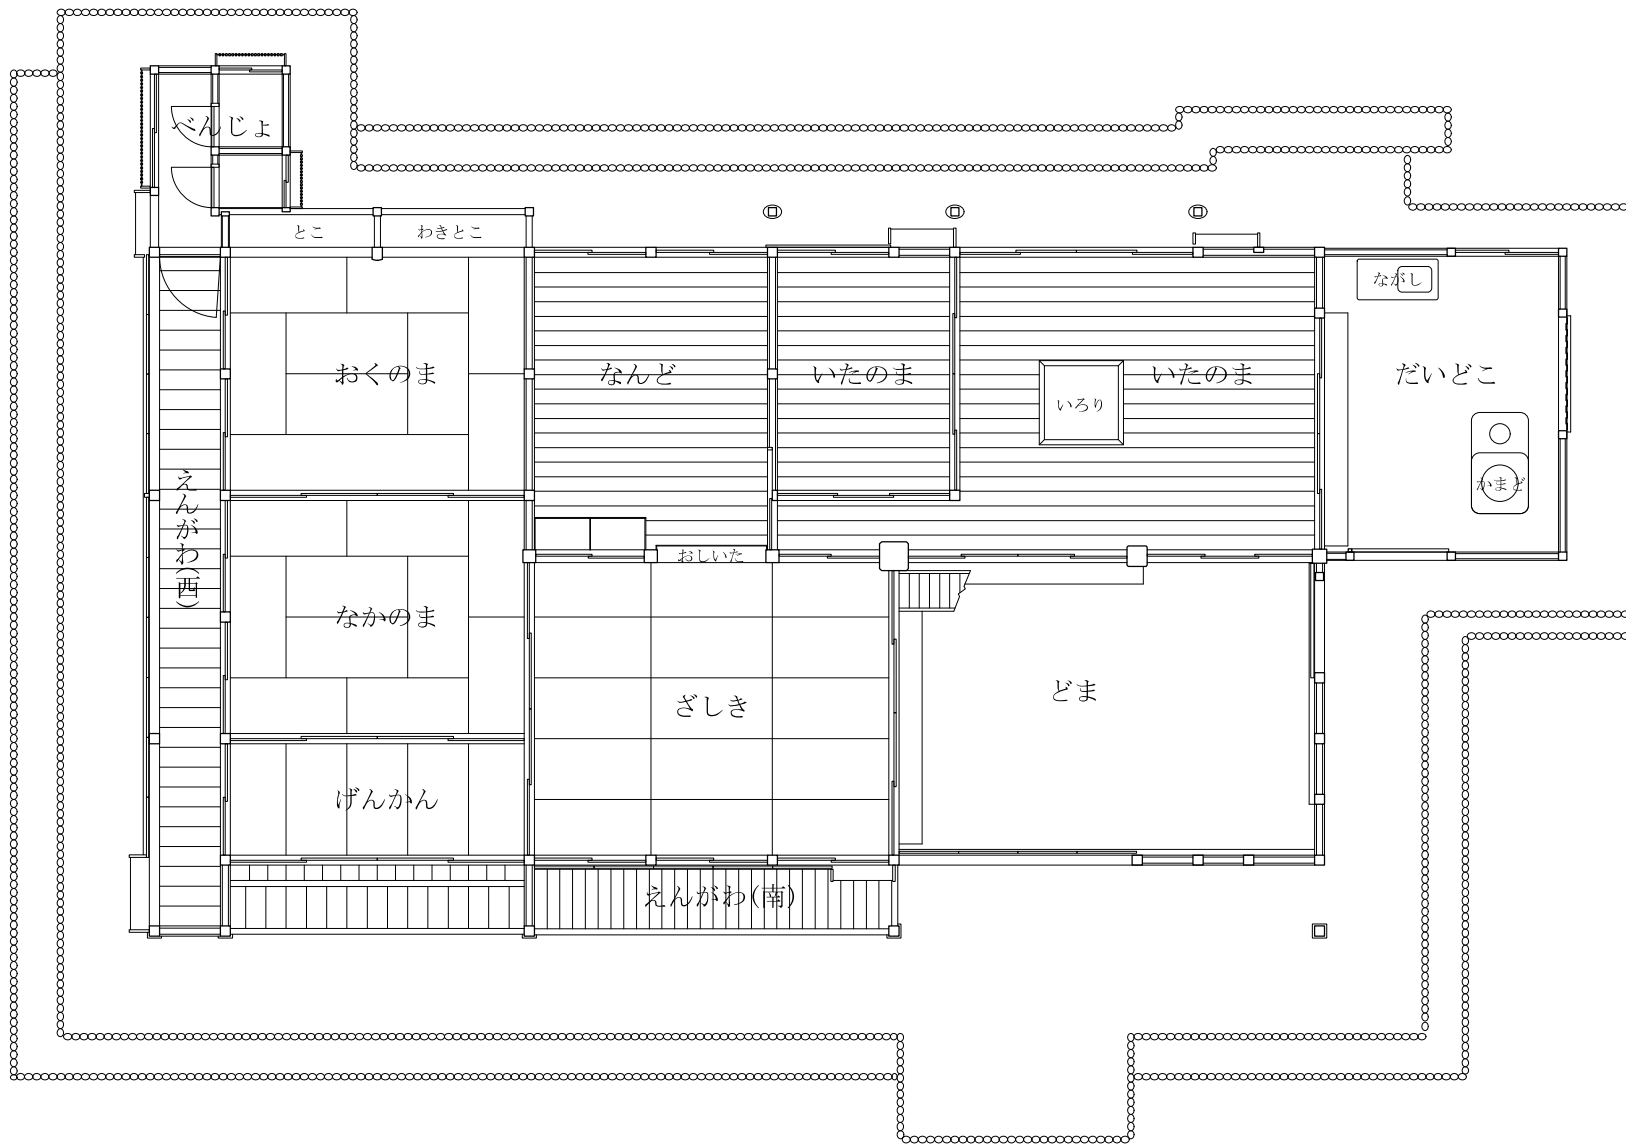

参考資料 5 (旧増田家住宅)
 平面図 S=1/80 単位：尺

参考資料 5 (旧増田家住宅)

南側立面図

S=1/60

参考資料 5 (旧増田家住宅)

東側立面図 S=1/60

つ そ れ た よ か わ を る ぬ り ち と へ ほ に は ろ い

3.00 18.00 18.00 18.00 3.00
4.00 10.00 4.00

参考資料 5 (長屋門)
平面図 S=1/50 単位: 尺

参考資料 5 (長屋門)

南側立面図

S=1/50

参考資料5 (長屋門)

東側立面図

S=1/30