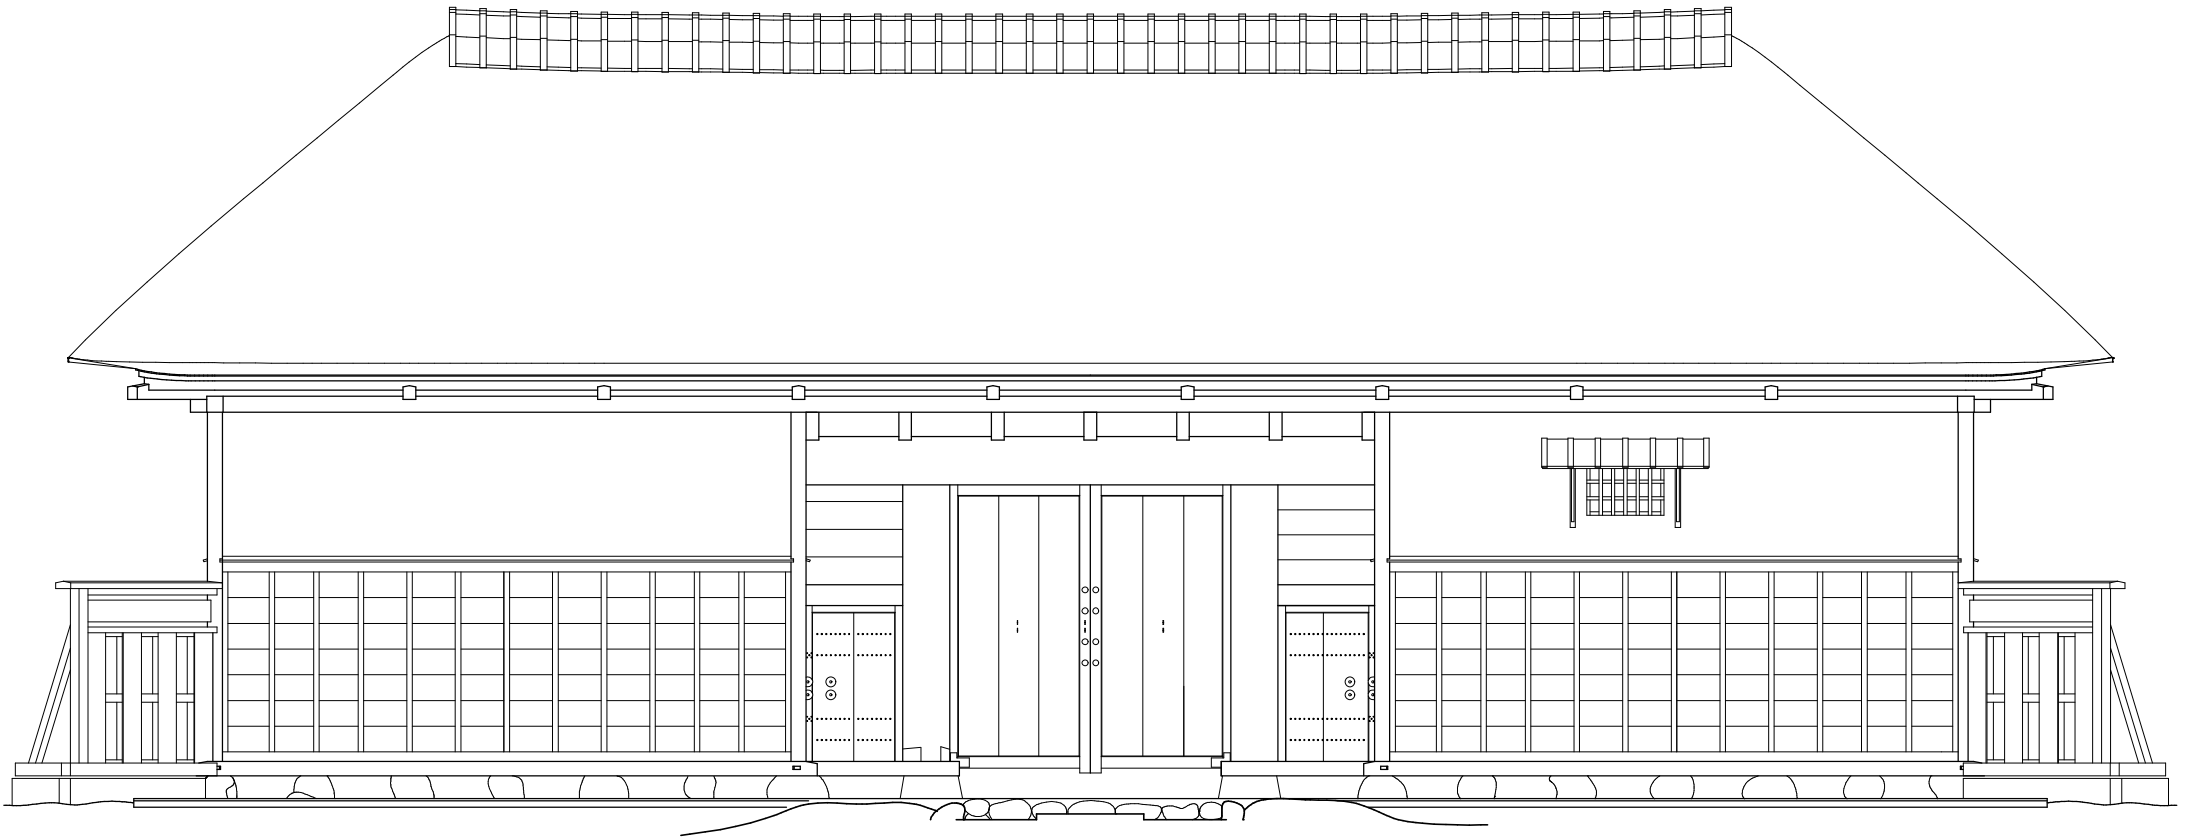

参考資料 5 (長屋門)
平面図 S=1/50 単位: 尺

参考資料 5 (長屋門)

南側立面図

S=1/50