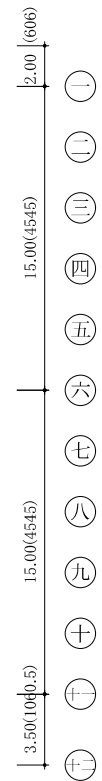

参考資料 5 佐倉市民の森図面

印旛沼サンセットヒルズ方面

京成佐倉駅方面

縮尺 1 : 3000

佐倉草ぶえの丘

第一キャンプ場

体育館

飯野

研修センター

陶芸舎

建設業安全衛生教育センター

駐車場

旧増田家住居

芝生広場

佐倉市民の森

千葉県企業庁
佐倉市飯野培養土センター

参考資料 5 (旧増田家住宅)
 平面図 S=1/80 単位：尺

参考資料 5 (旧増田家住宅)

南側立面図

S=1/60

参考資料 5 (旧増田家住宅)

東側立面図 S=1/60

つ そ れ た よ か わ を る ぬ り ち と へ ほ に は ろ い

3.00 18.00 18.00 18.00 3.00
4.00 10.00 4.00

参考資料 5 (長屋門)
平面図 S=1/50 単位: 尺

参考資料 5 (長屋門)

南側立面図

S=1/50

参考資料5 (長屋門)

東側立面図

S=1/30