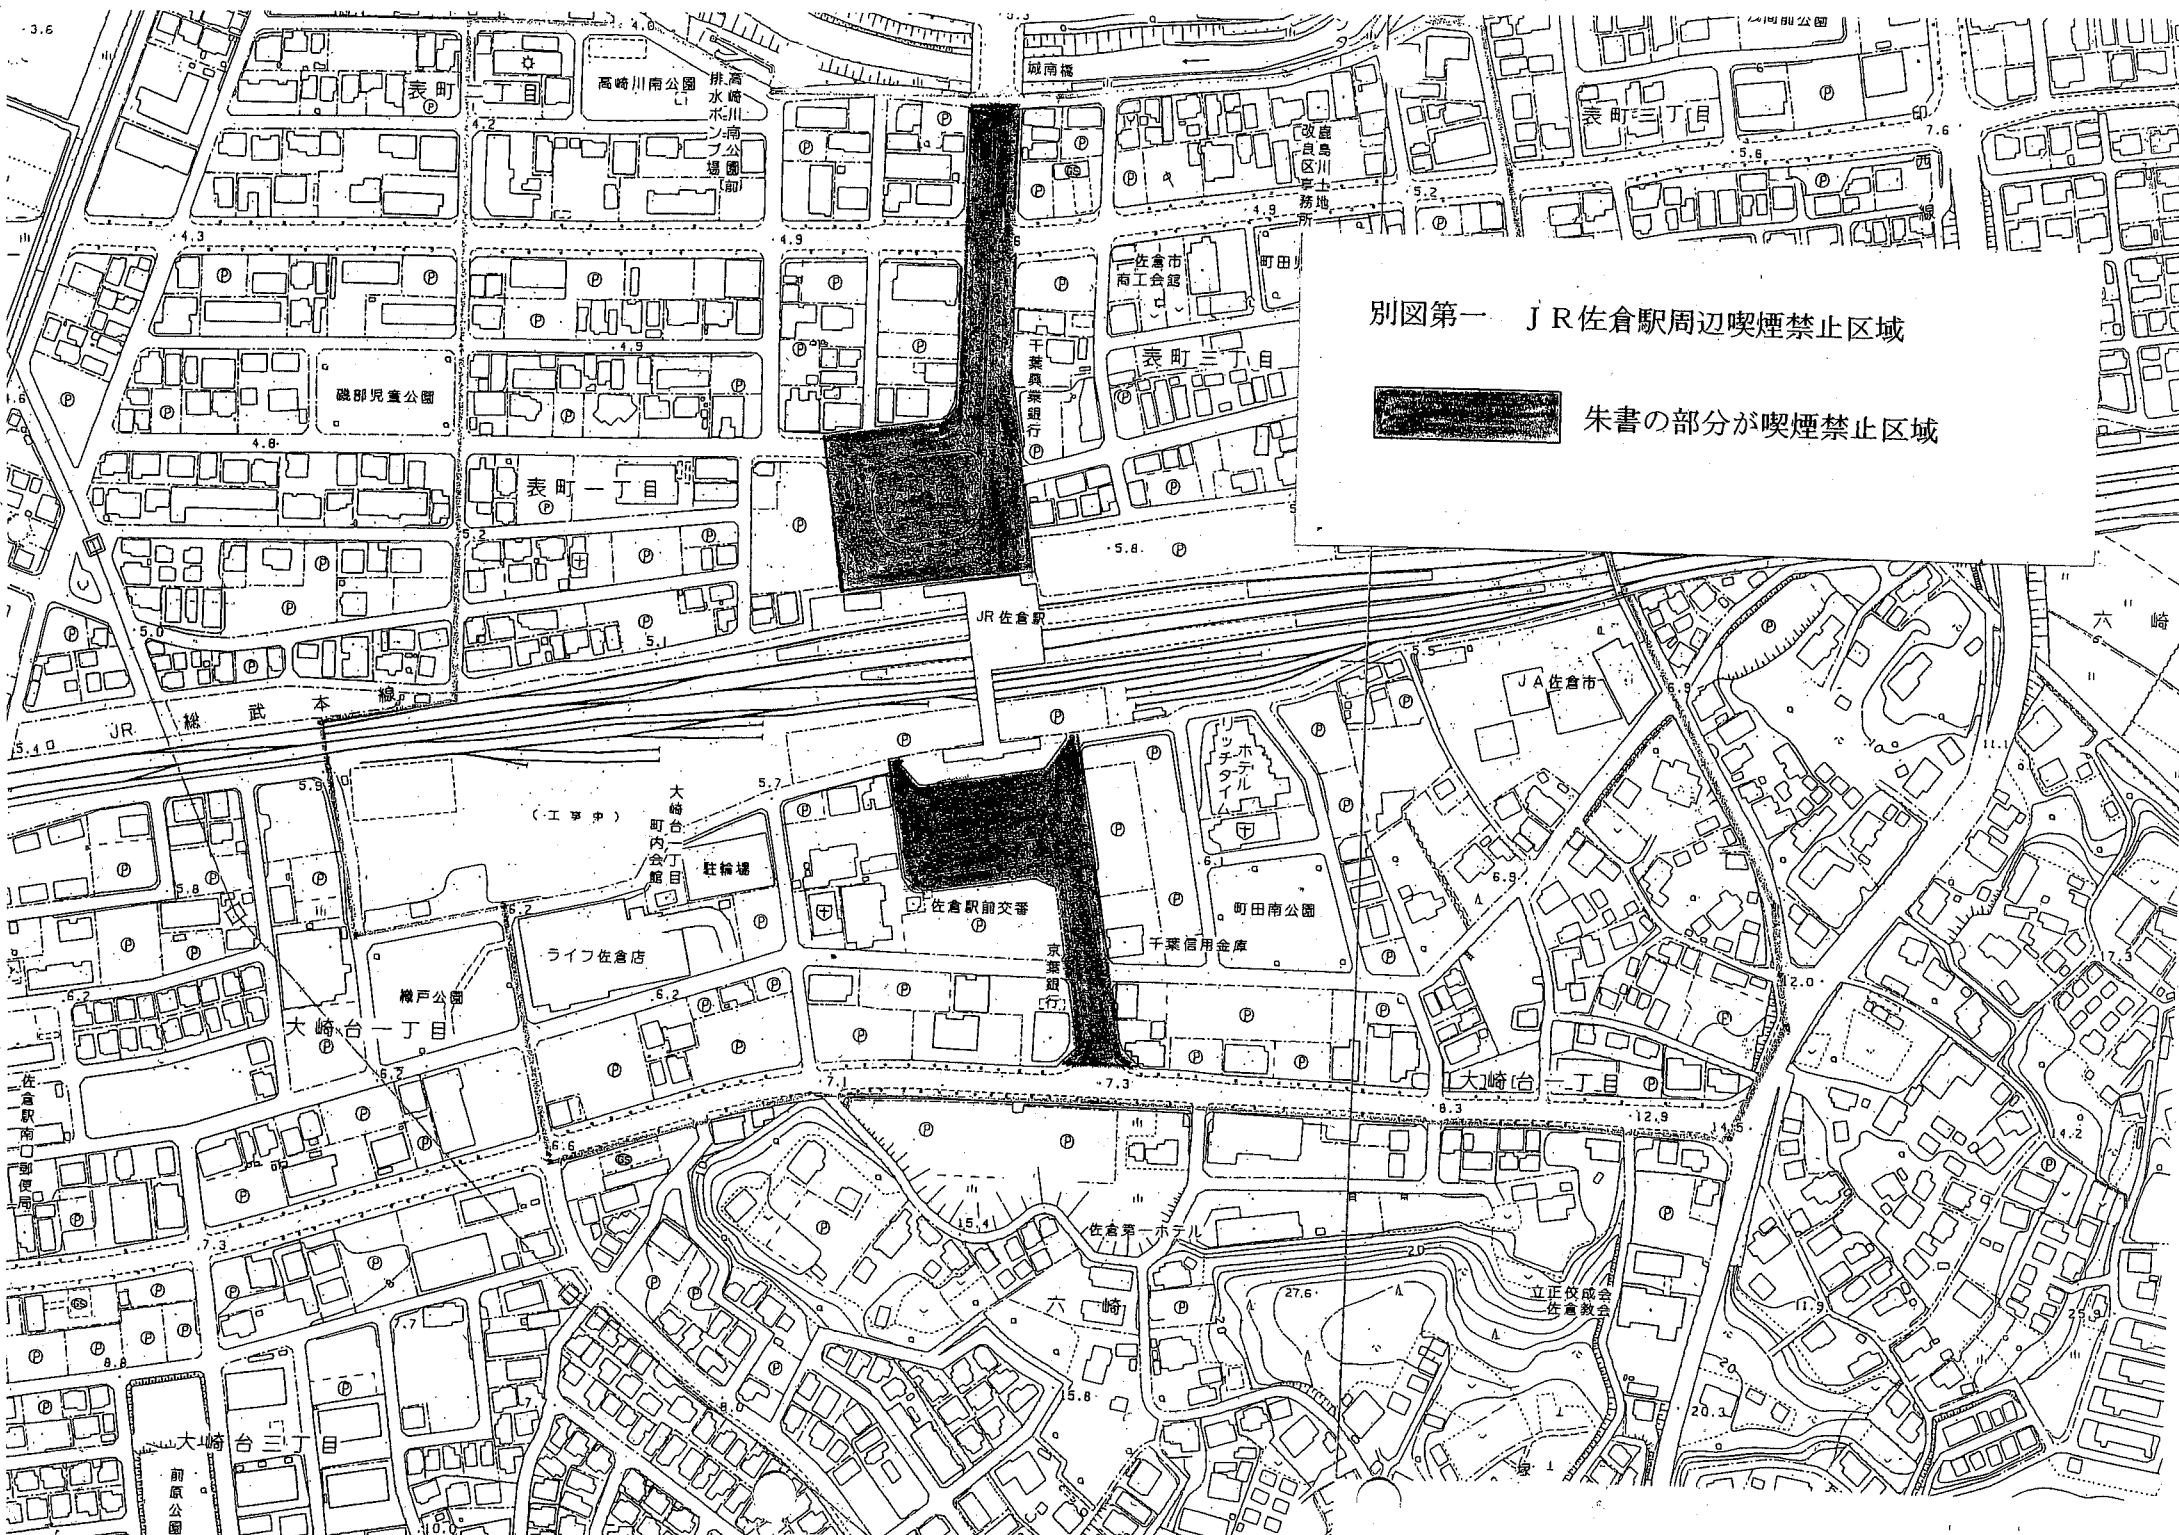

別図第二 京成佐倉駅周辺喫煙禁止区域

 朱書の部分が喫煙禁止区域

別図第四 京成ユーカリが丘駅周辺喫煙禁止区域

朱書の部分が喫煙禁止区域

別図第五 京成志津駅周辺喫煙禁止区域

朱書の部分が喫煙禁止区域

別図第一 JR佐倉駅周辺喫煙禁止区域

朱書の部分が喫煙禁止区域