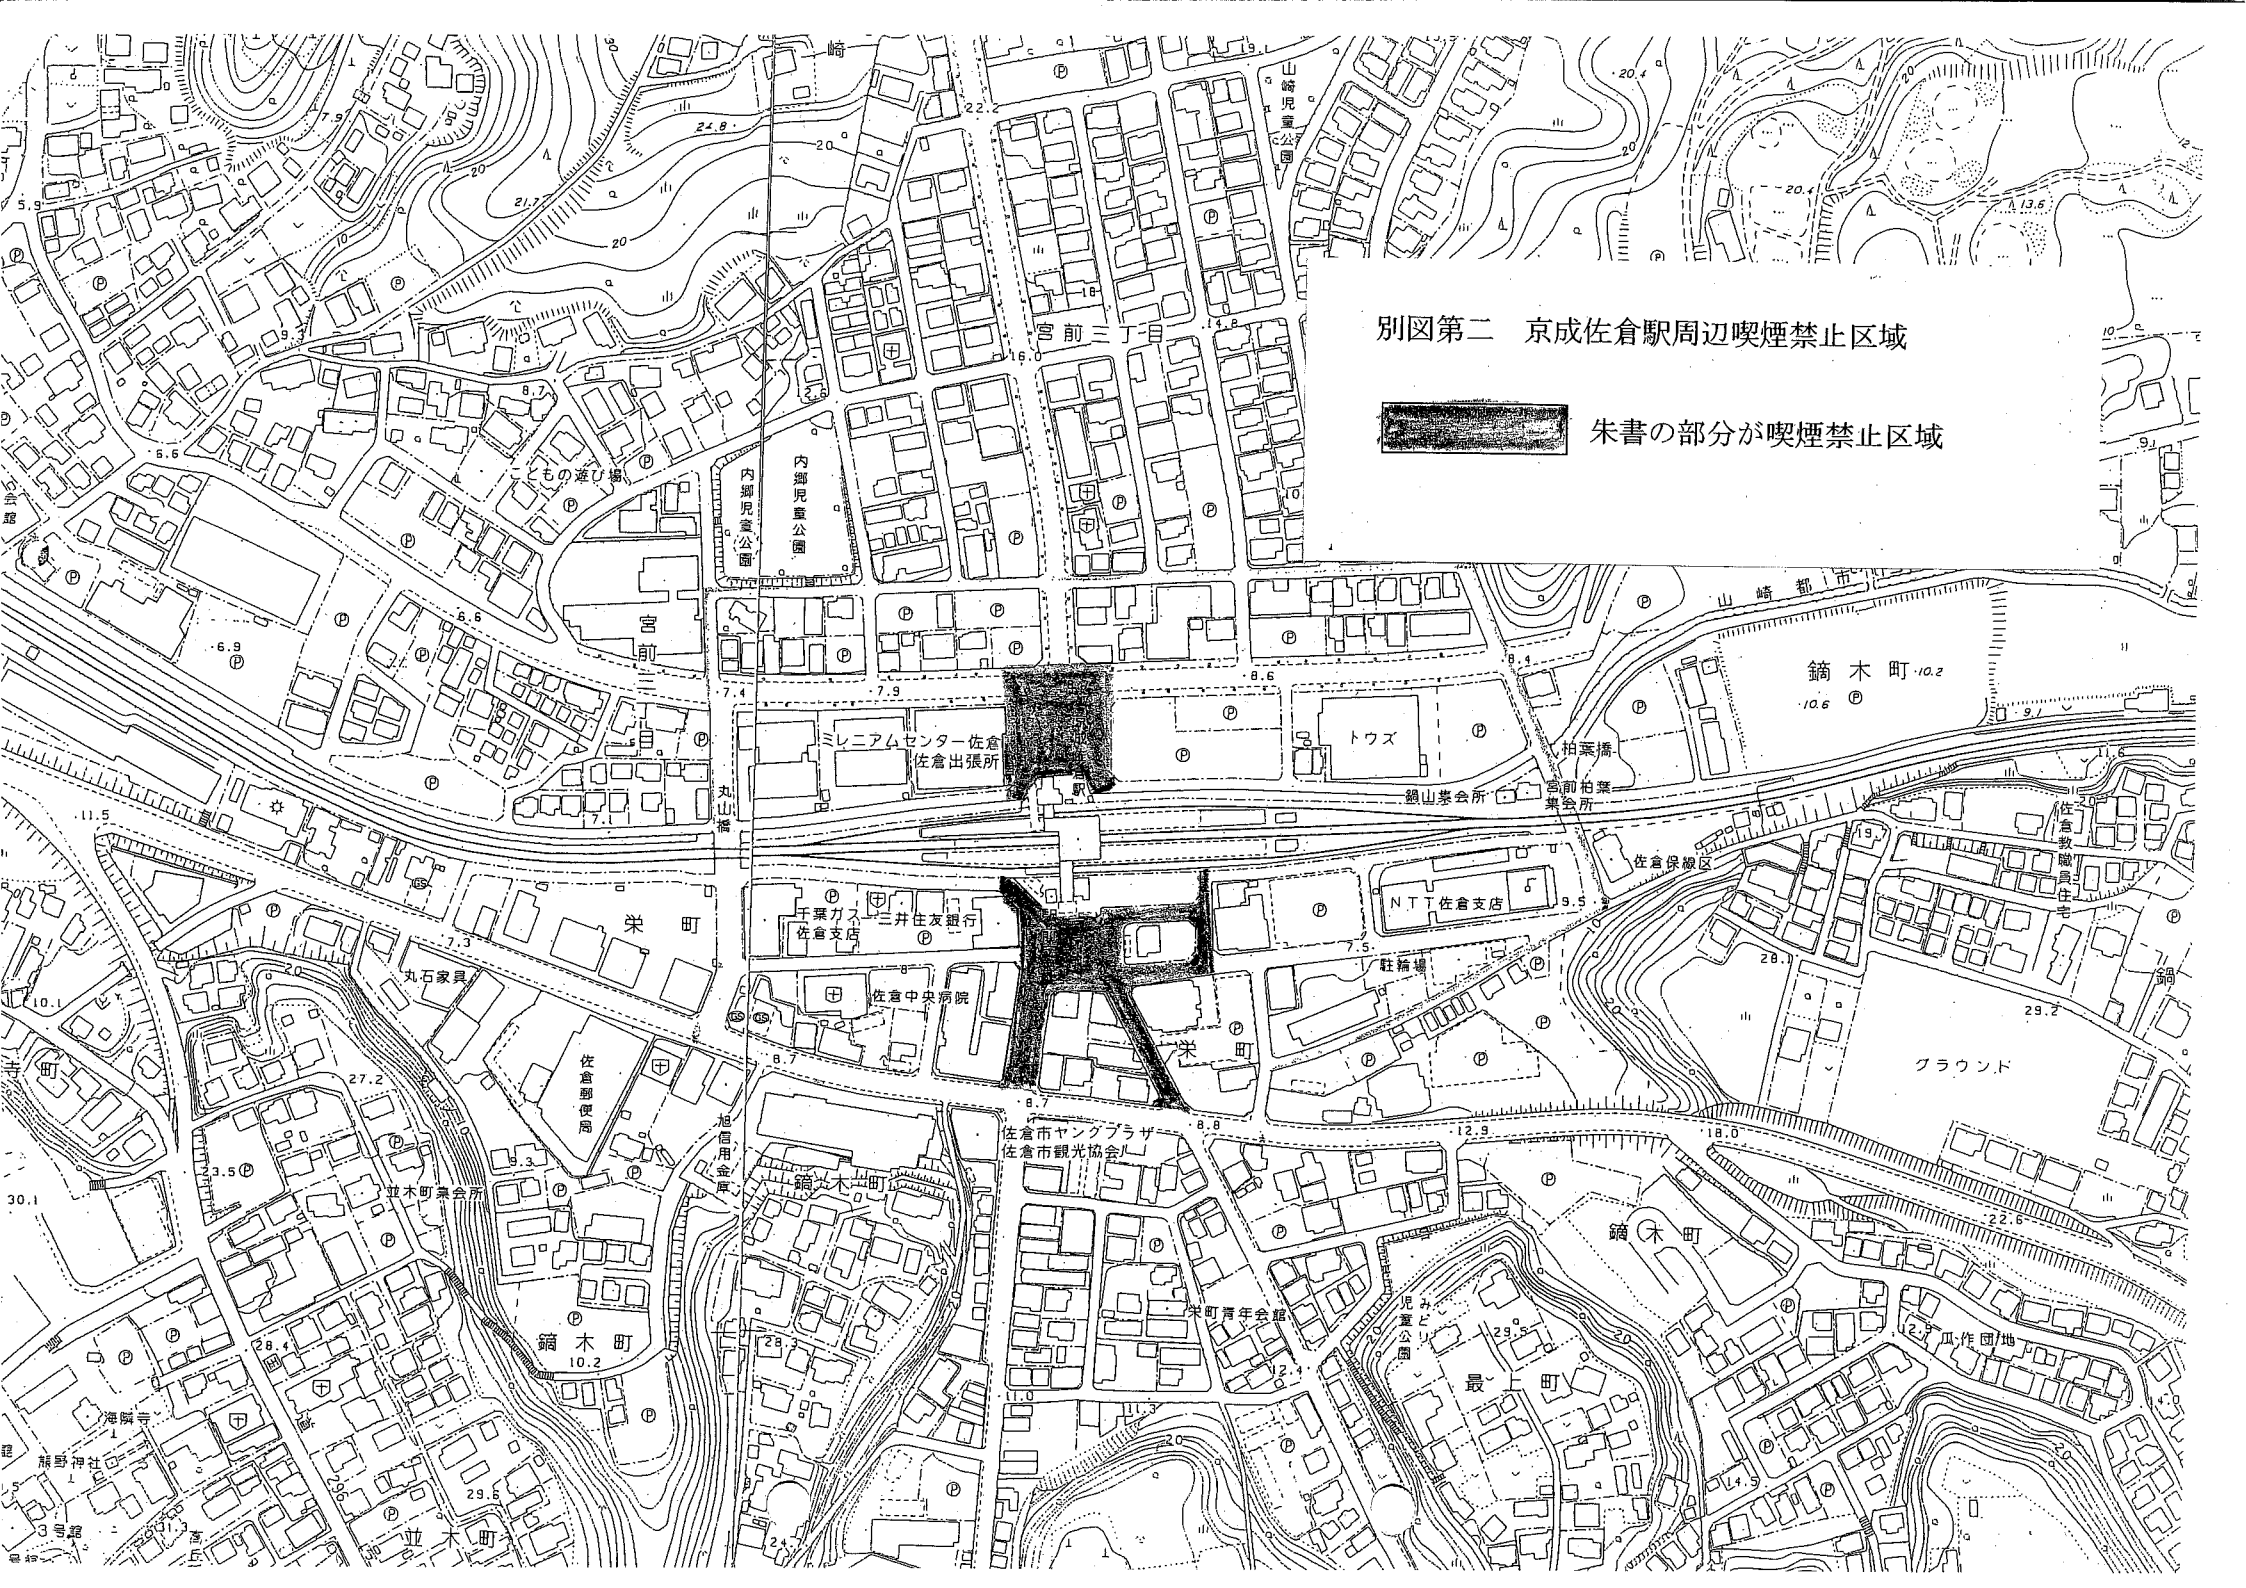

別図第二 京成佐倉駅周辺喫煙禁止区域

 朱書の部分が喫煙禁止区域

別図第四 京成ユーカリが丘駅周辺喫煙禁止区域

朱書の部分が喫煙禁止区域

別図第五 京成志津駅周辺喫煙禁止区域

朱書の部分が喫煙禁止区域

別図第一 JR佐倉駅周辺喫煙禁止区域

朱書の部分が喫煙禁止区域