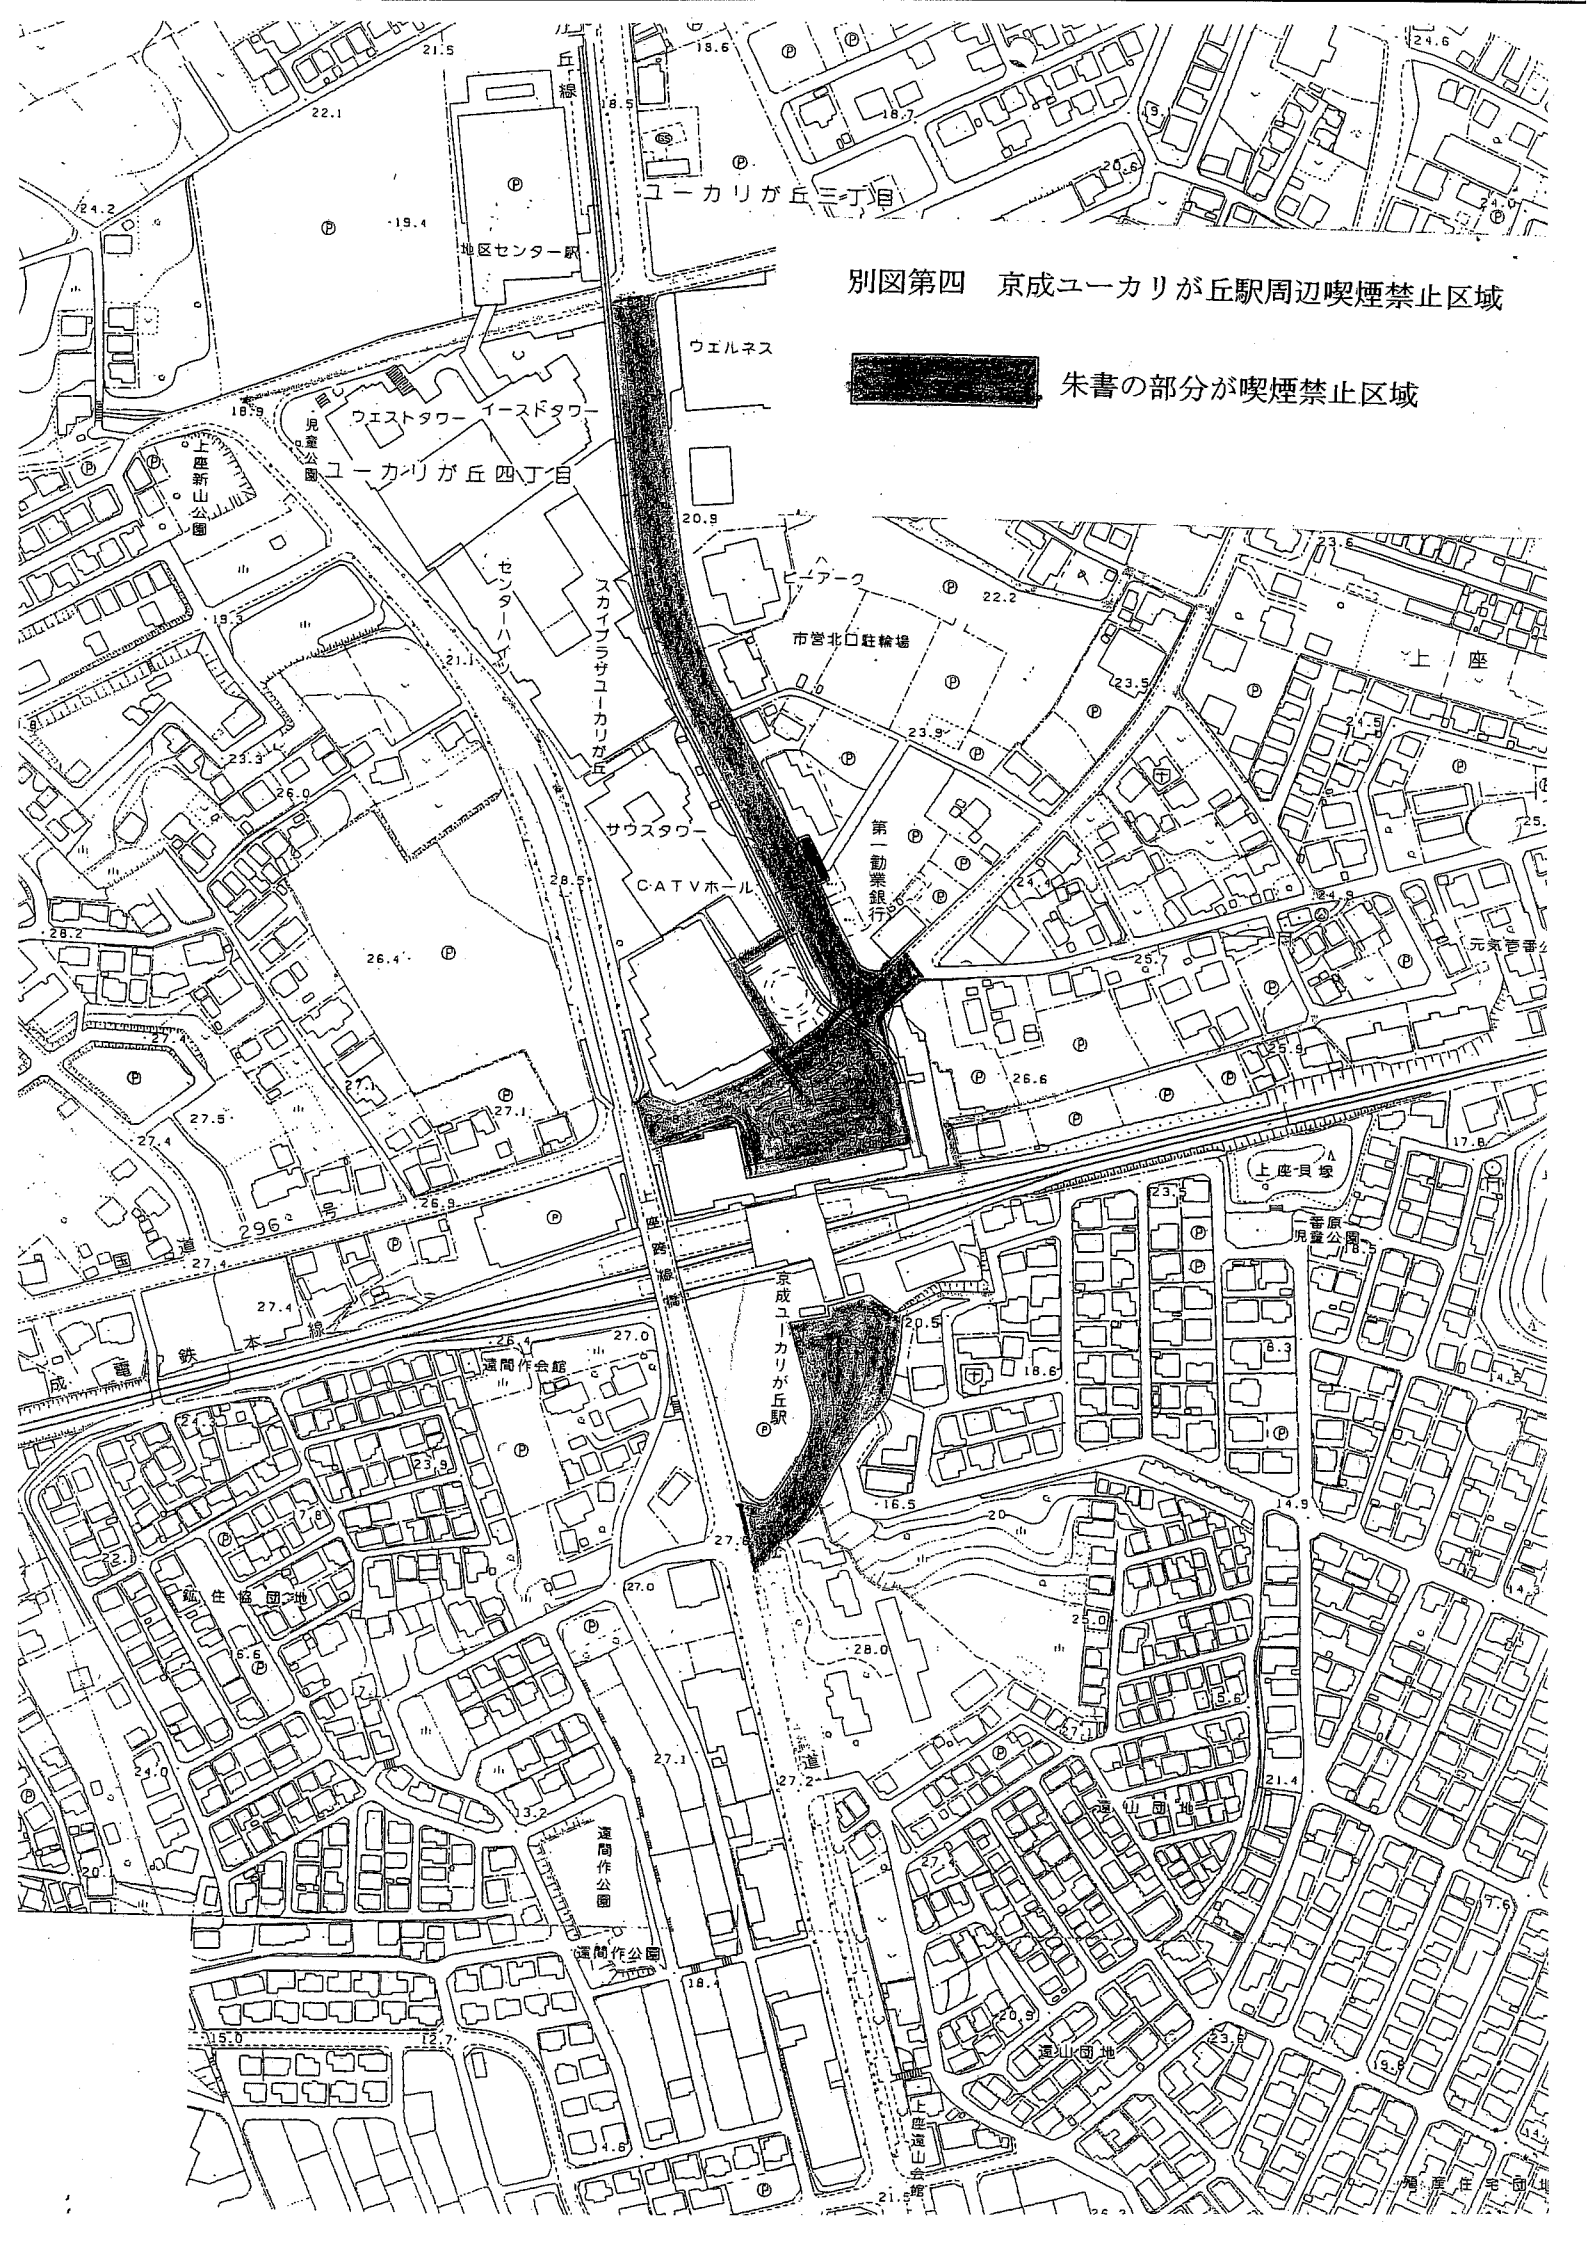

別図第二 京成佐倉駅周辺喫煙禁止区域

 朱書の部分が喫煙禁止区域

別図第四 京成ユーカリが丘駅周辺喫煙禁止区域

朱書の部分が喫煙禁止区域

別図第五 京成志津駅周辺喫煙禁止区域

朱書の部分が喫煙禁止区域

別図第一 JR佐倉駅周辺喫煙禁止区域

朱書の部分が喫煙禁止区域