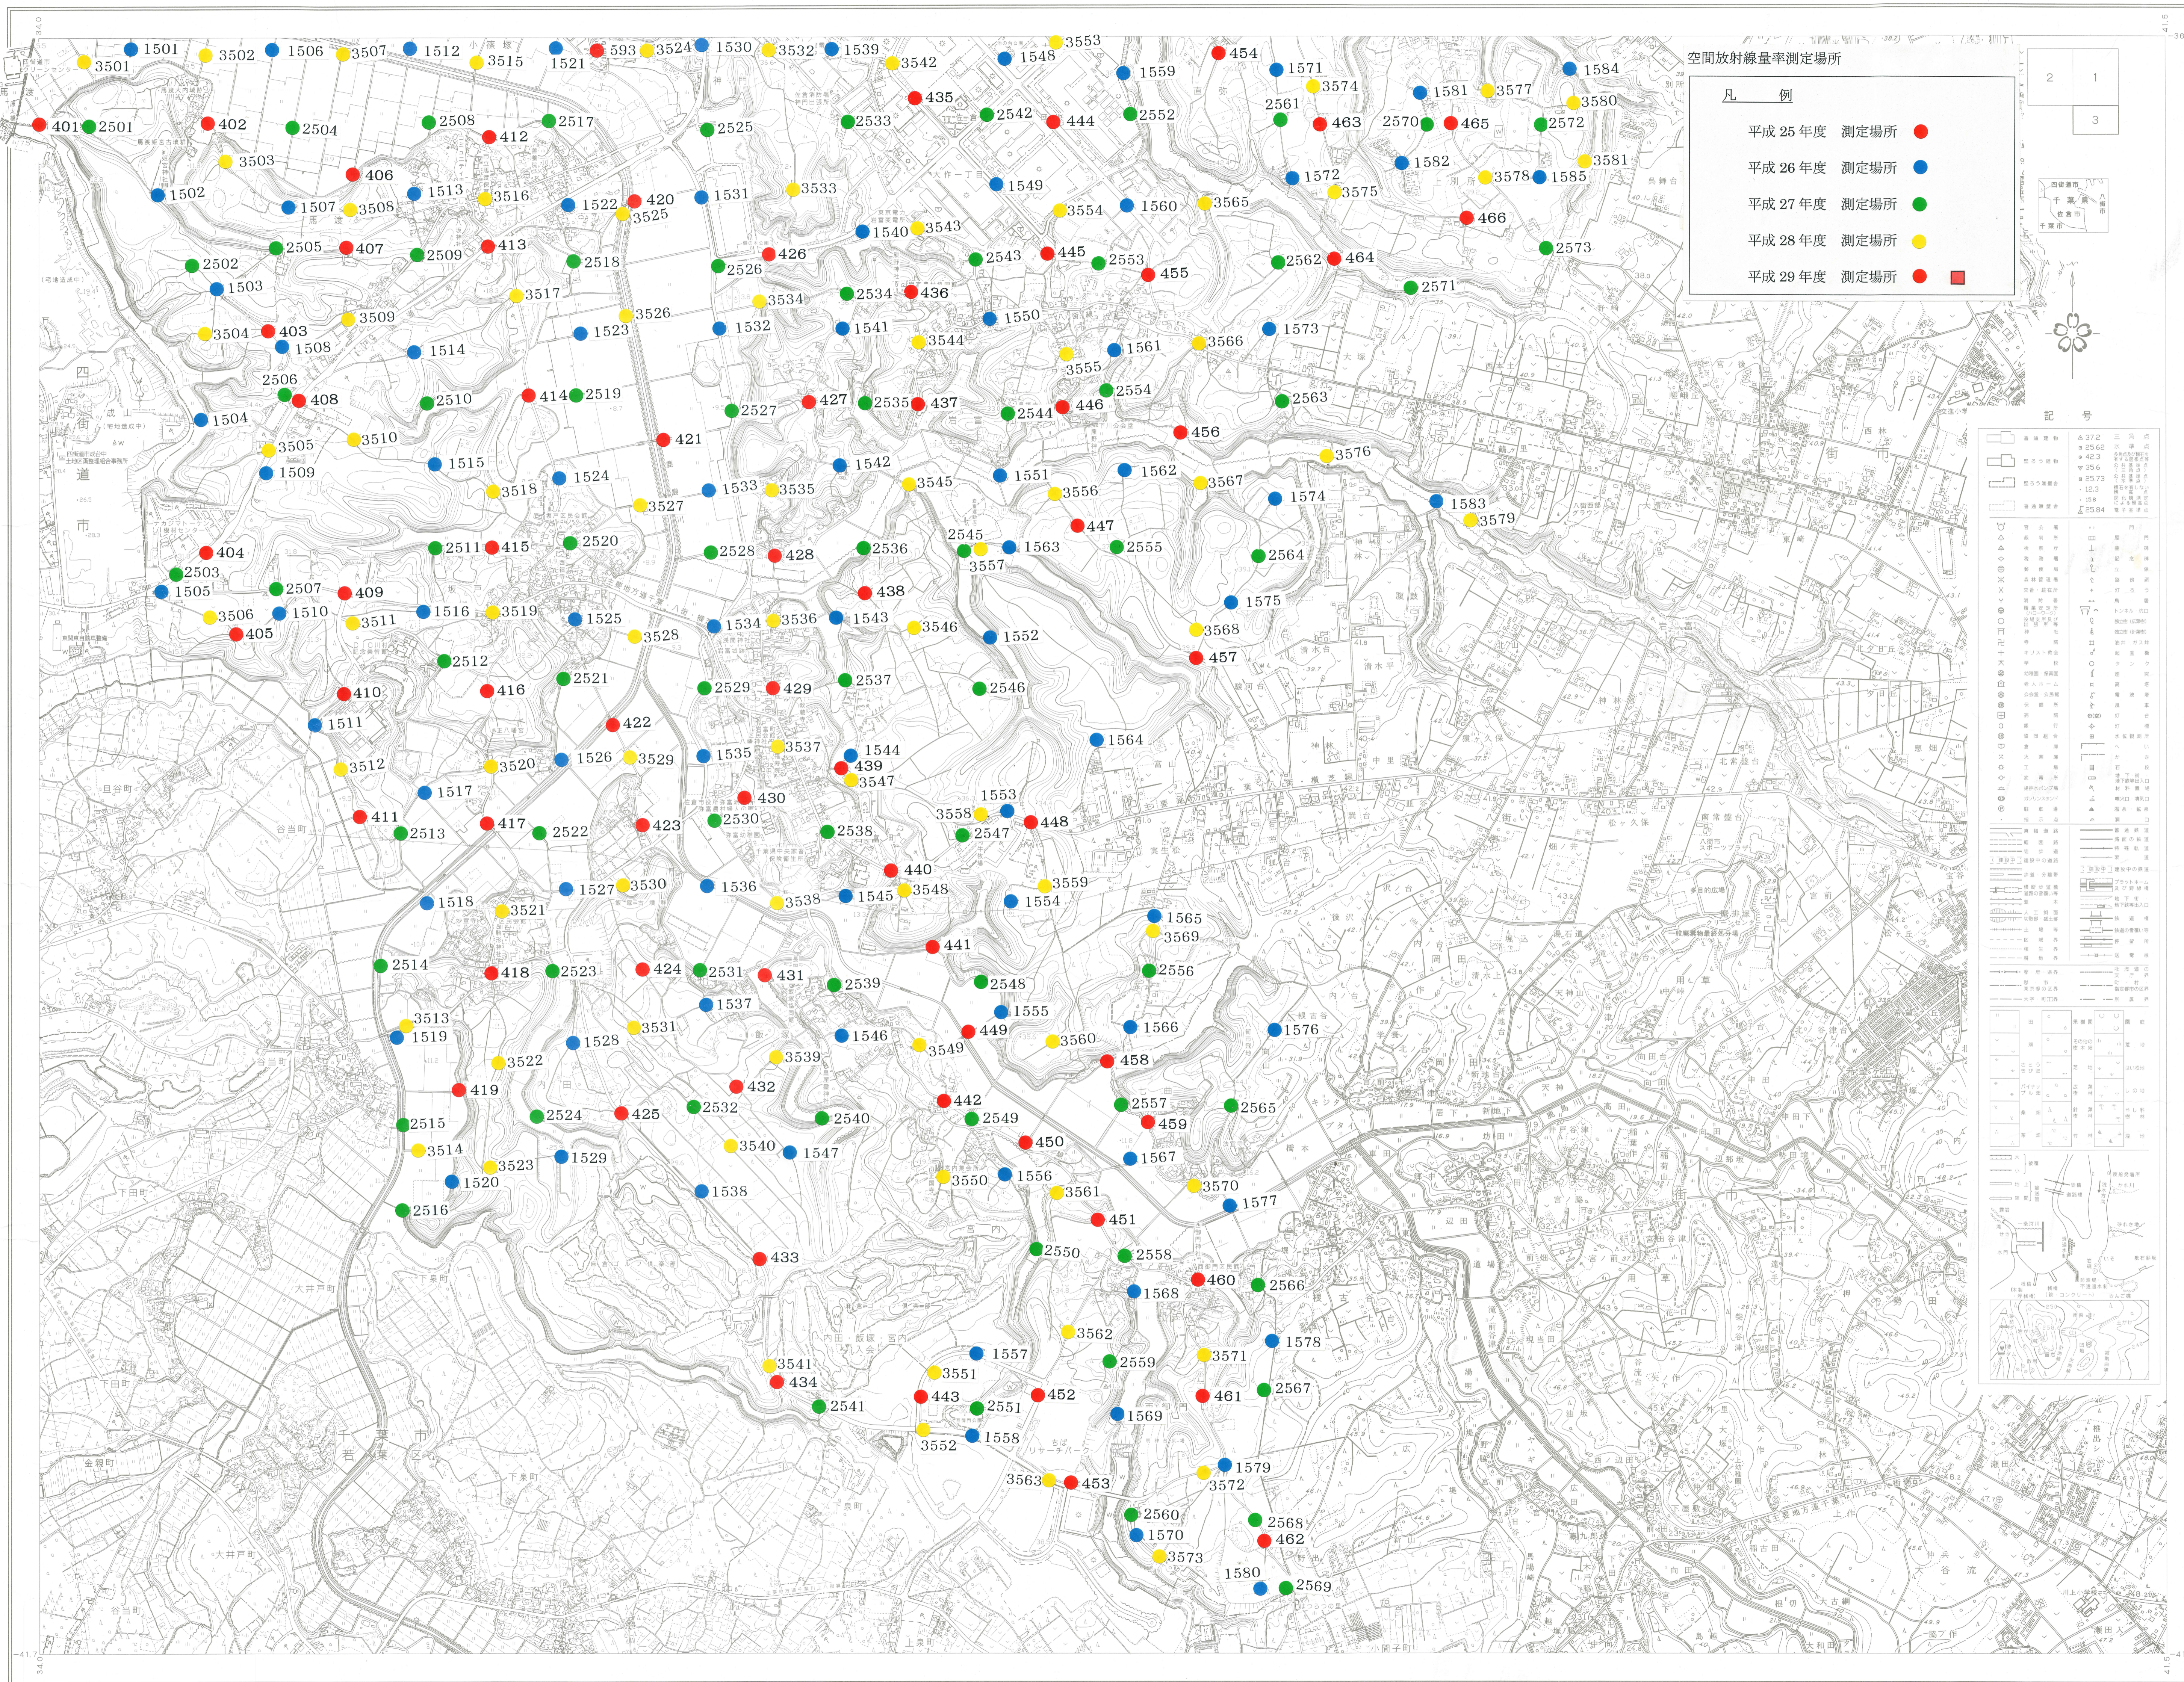

空間放射線量率測定場所(和田・弥富地区)

千葉県佐倉市

平成二十五年一月印刷

空間放射線量率測定場所

凡 例

- 平成 25 年度 測定場所 ●
- 平成 26 年度 測定場所 ●
- 平成 27 年度 測定場所 ●
- 平成 28 年度 測定場所 ●
- 平成 29 年度 測定場所 ■

記号

△	測量点	△37.2	三井物産
○	測量点	○25.62	大塚
●	測量点	●42.3	大塚
■	測量点	■25.6	立川
▲	測量点	▲25.73	立川
◆	測量点	◆12.3	立川
◇	測量点	◇15.8	立川
□	測量点	□25.84	立川

図和56年測量
 図和61年修正
 平成3年修正
 平成8年修正
 平成13年修正
 平成19年修正
 平成24年修正

1. 平成23年修正1:2,500地形図より縮小編纂。
 2. 平成18年修正八街市地形図 1:10,000より編纂
 3. 平成22年修正千葉市地形図 1:10,000より編纂
 4. 平成23年修正四街道市地形図 1:10,000より編纂

座標系 第五系
 等高線間隔 2m

1:10,000

0 100 200 300 400 500 600 700 800 900 1000m

© 北海道地図株式会社千葉営業所

佐倉市役所