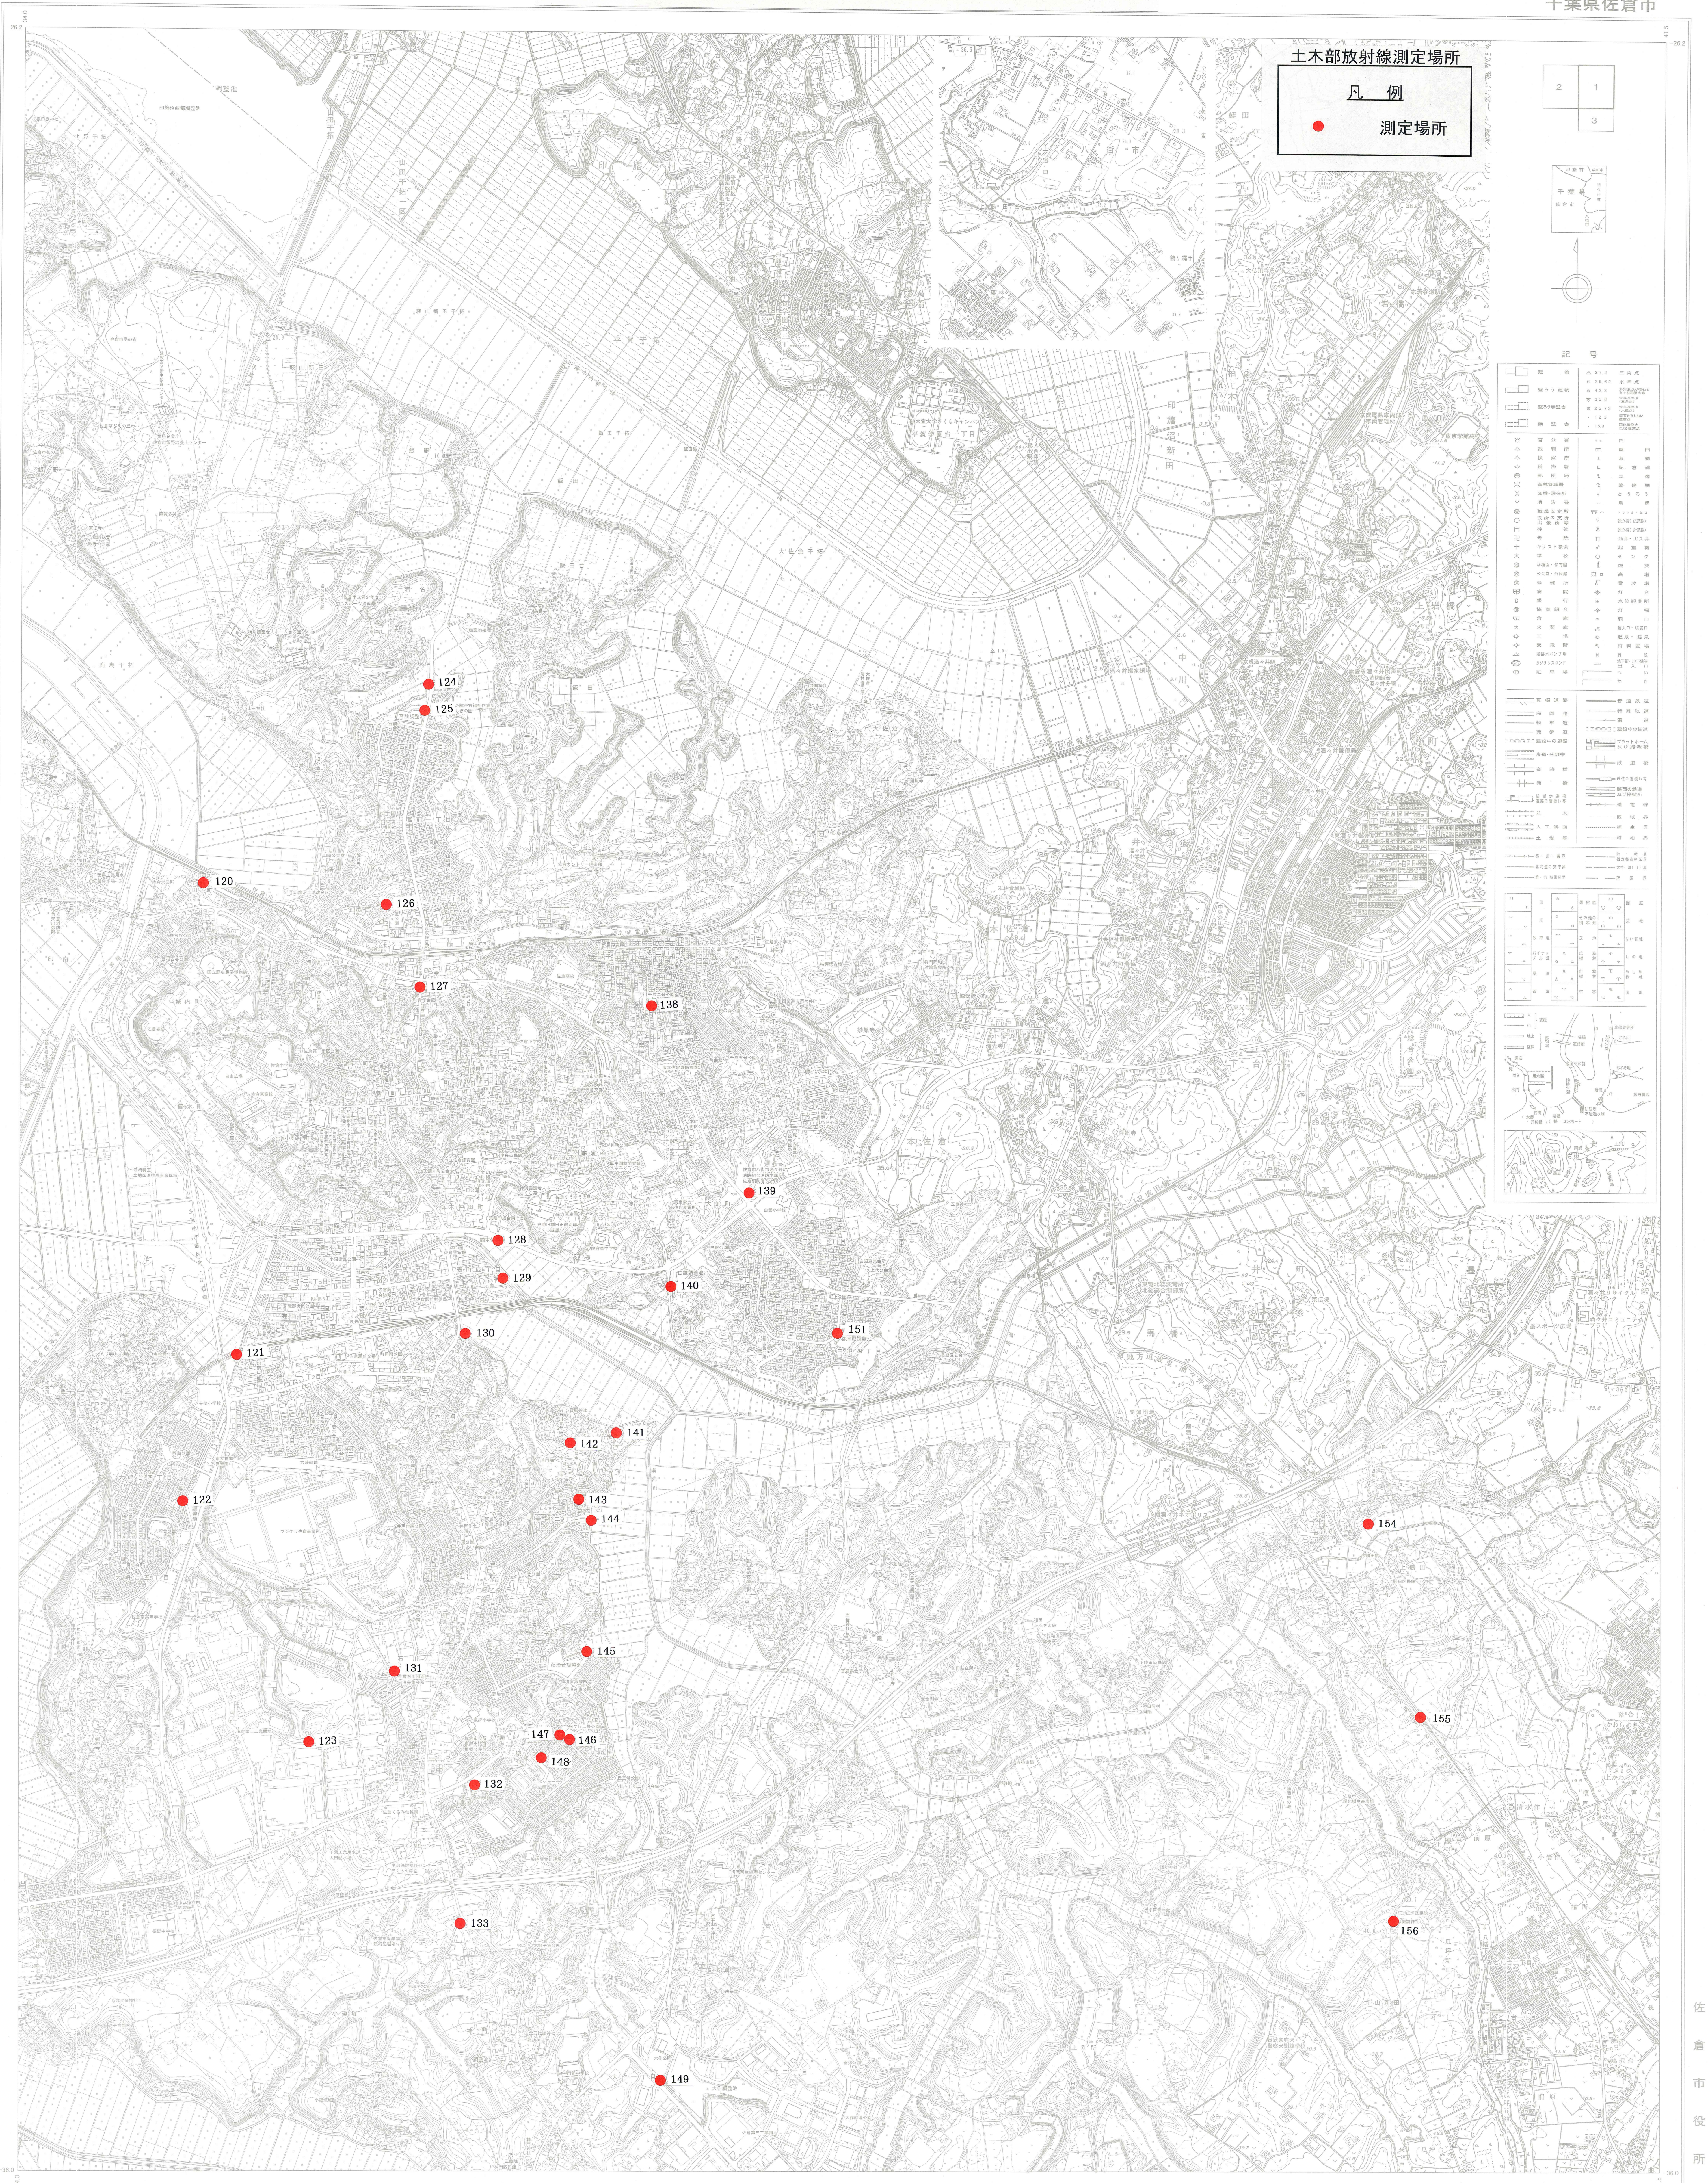

空間放射線測定場所(佐倉・根郷地区)

千葉県佐倉市

東武計画株式会社調製

佐倉市役所

昭和56年測量
昭和61年修正
平成3年修正
平成6年修正
平成8年測量
平成13年修正
平成19年修正
1.平成19年修正位置情報(CAD)1:2500 2750M縮小
2.平成17年修正印刷用縮小1:10,000 2750M縮小
3.平成16年修正縮小1:10,000 2750M縮小
4.平成14年修正縮小1:10,000 2750M縮小
5.平成18年修正八街市町界縮小1:10,000 2750M縮小
(市街化区域及び調整区域の一部)

座標系統
等高線間隔 2m

1:10,000
0 100 500 1000m