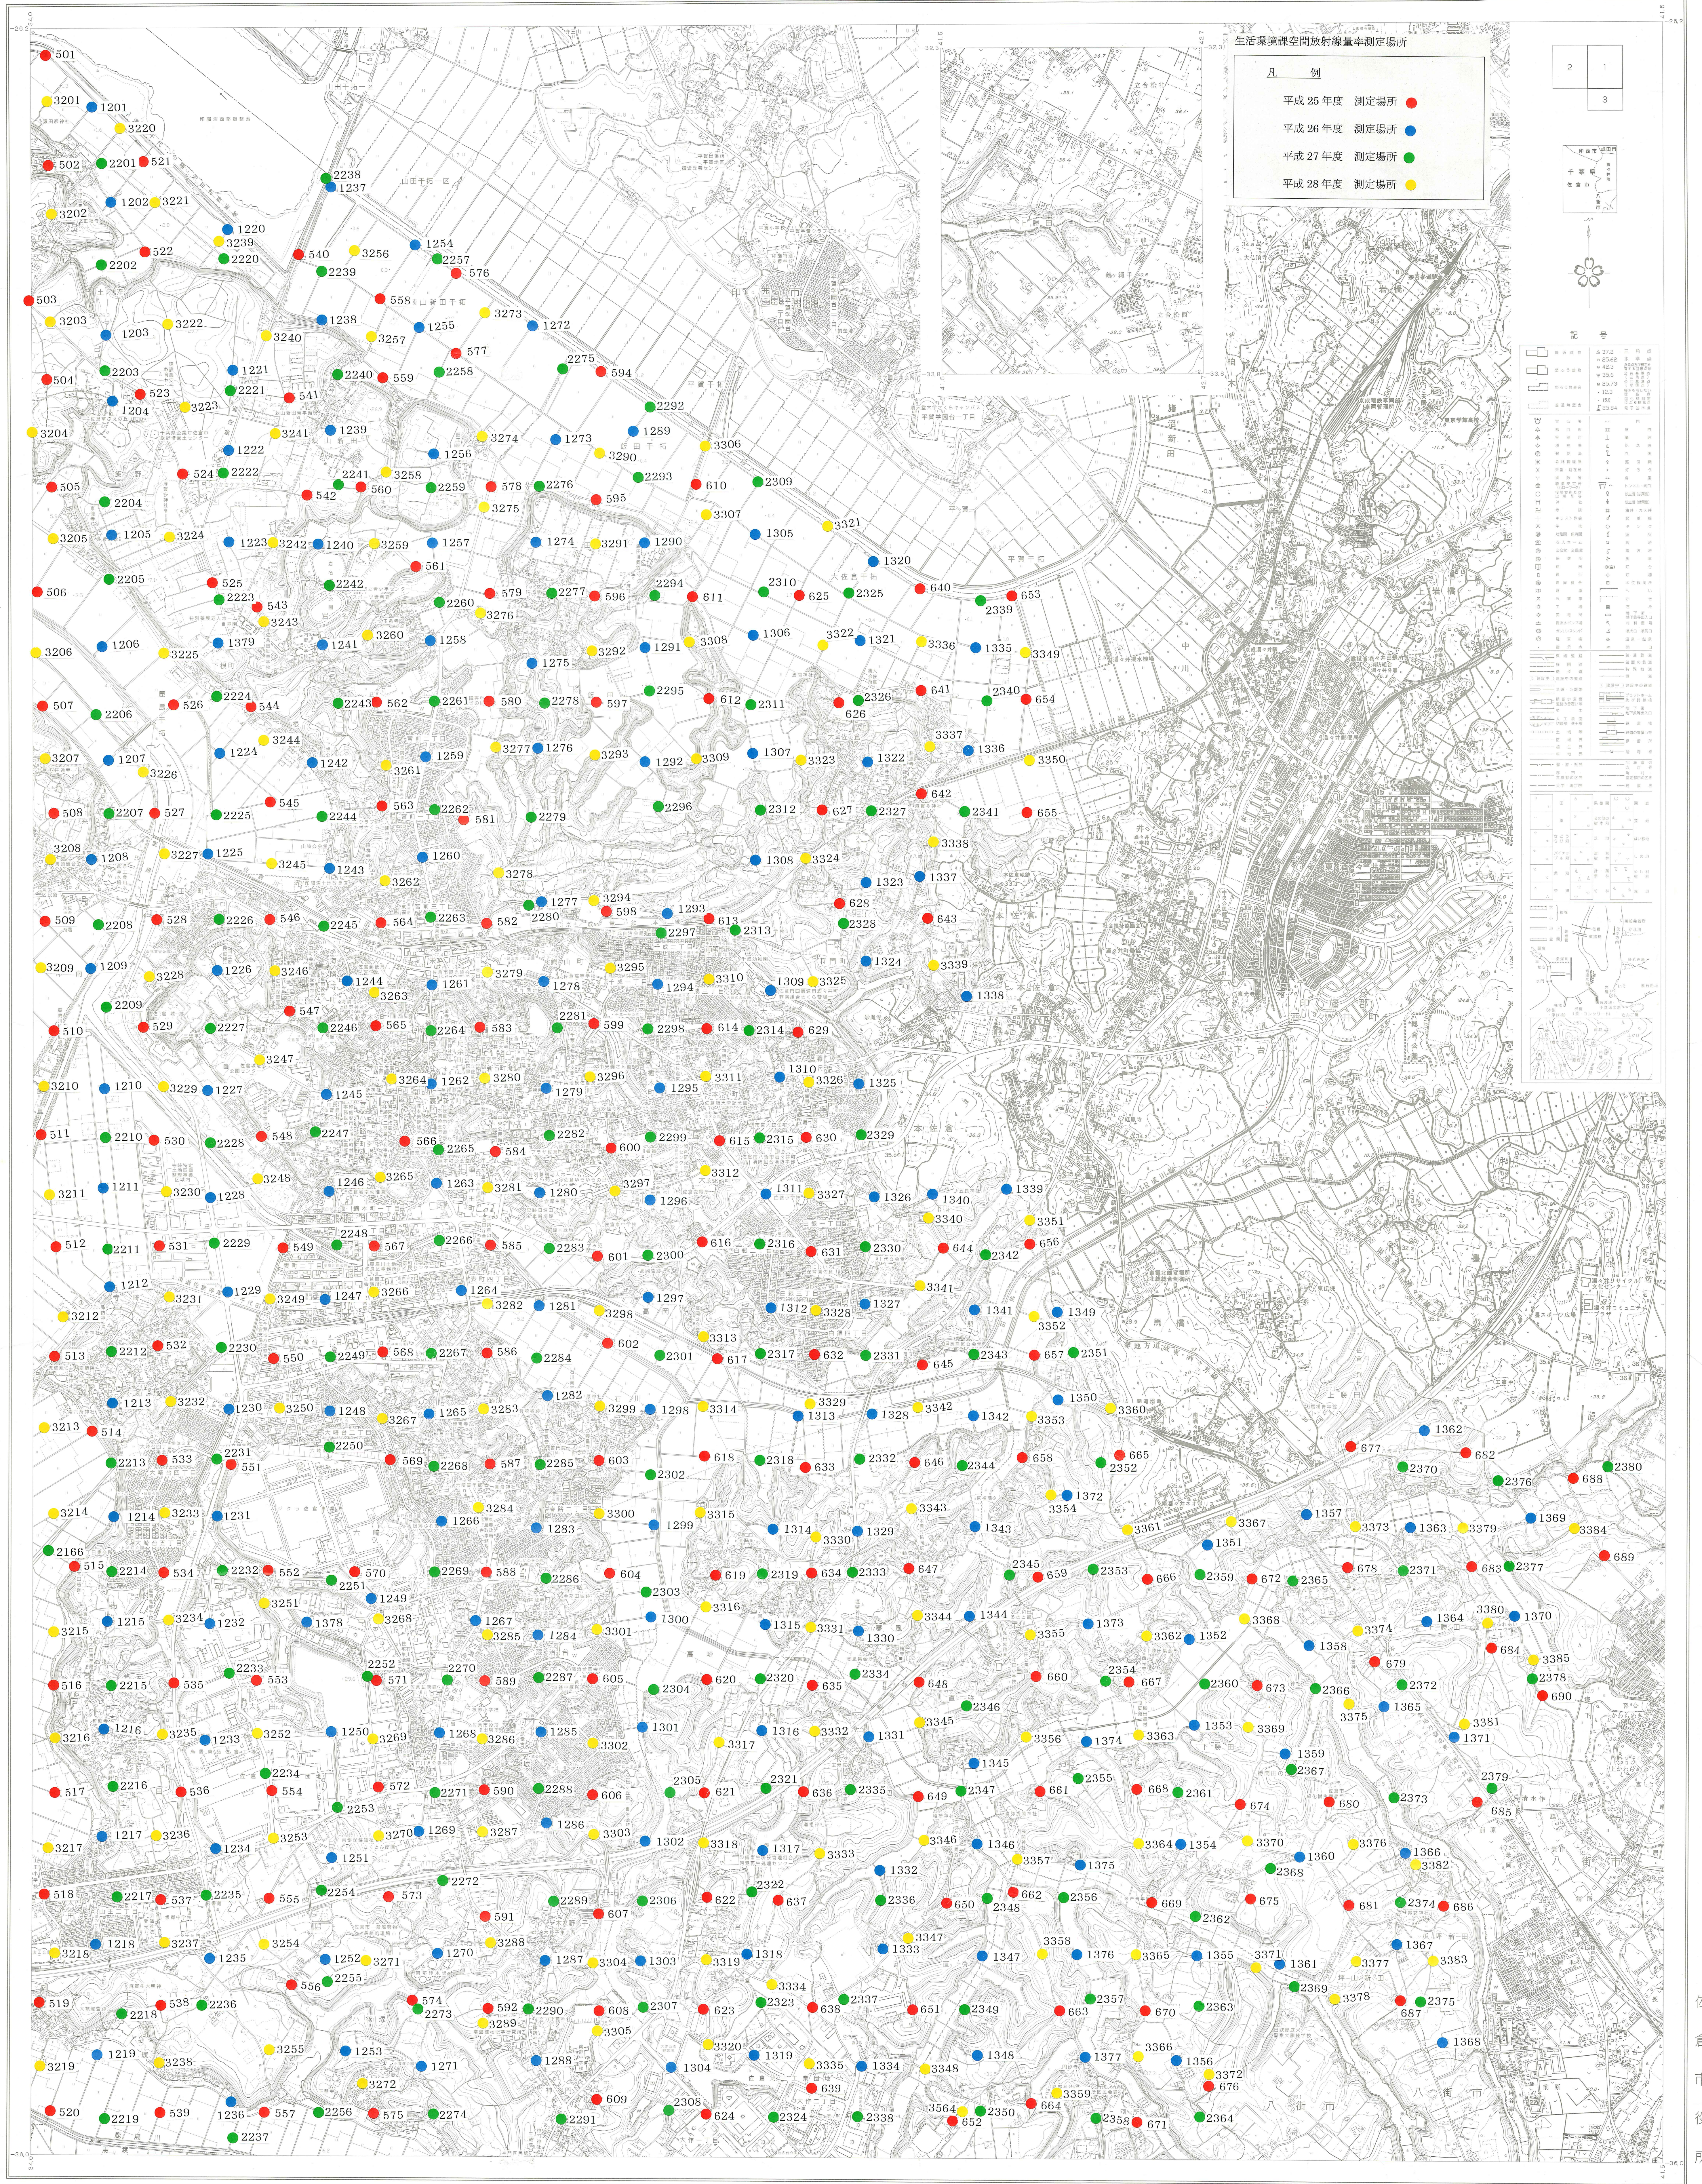

空間放射線量率測定場所(佐倉・根郷地区)

千葉県佐倉市

平成二十五年一月印刷

株式会社ハス口調製

佐倉市役所

昭和59年測量 1:50,000地形図より縮小編纂。
昭和61年修正 1:10,000より縮纂。
平成5年修正 1:10,000より縮纂。
平成8年修正 1:10,000より縮纂。
平成13年修正 1:10,000より縮纂。
平成19年修正 1:10,000より縮纂。
平成24年修正 1:10,000より縮纂。
（市街化区域及び調整区域の一部）

縮尺 1:10,000

北東緯緯度株式会社千葉支店製