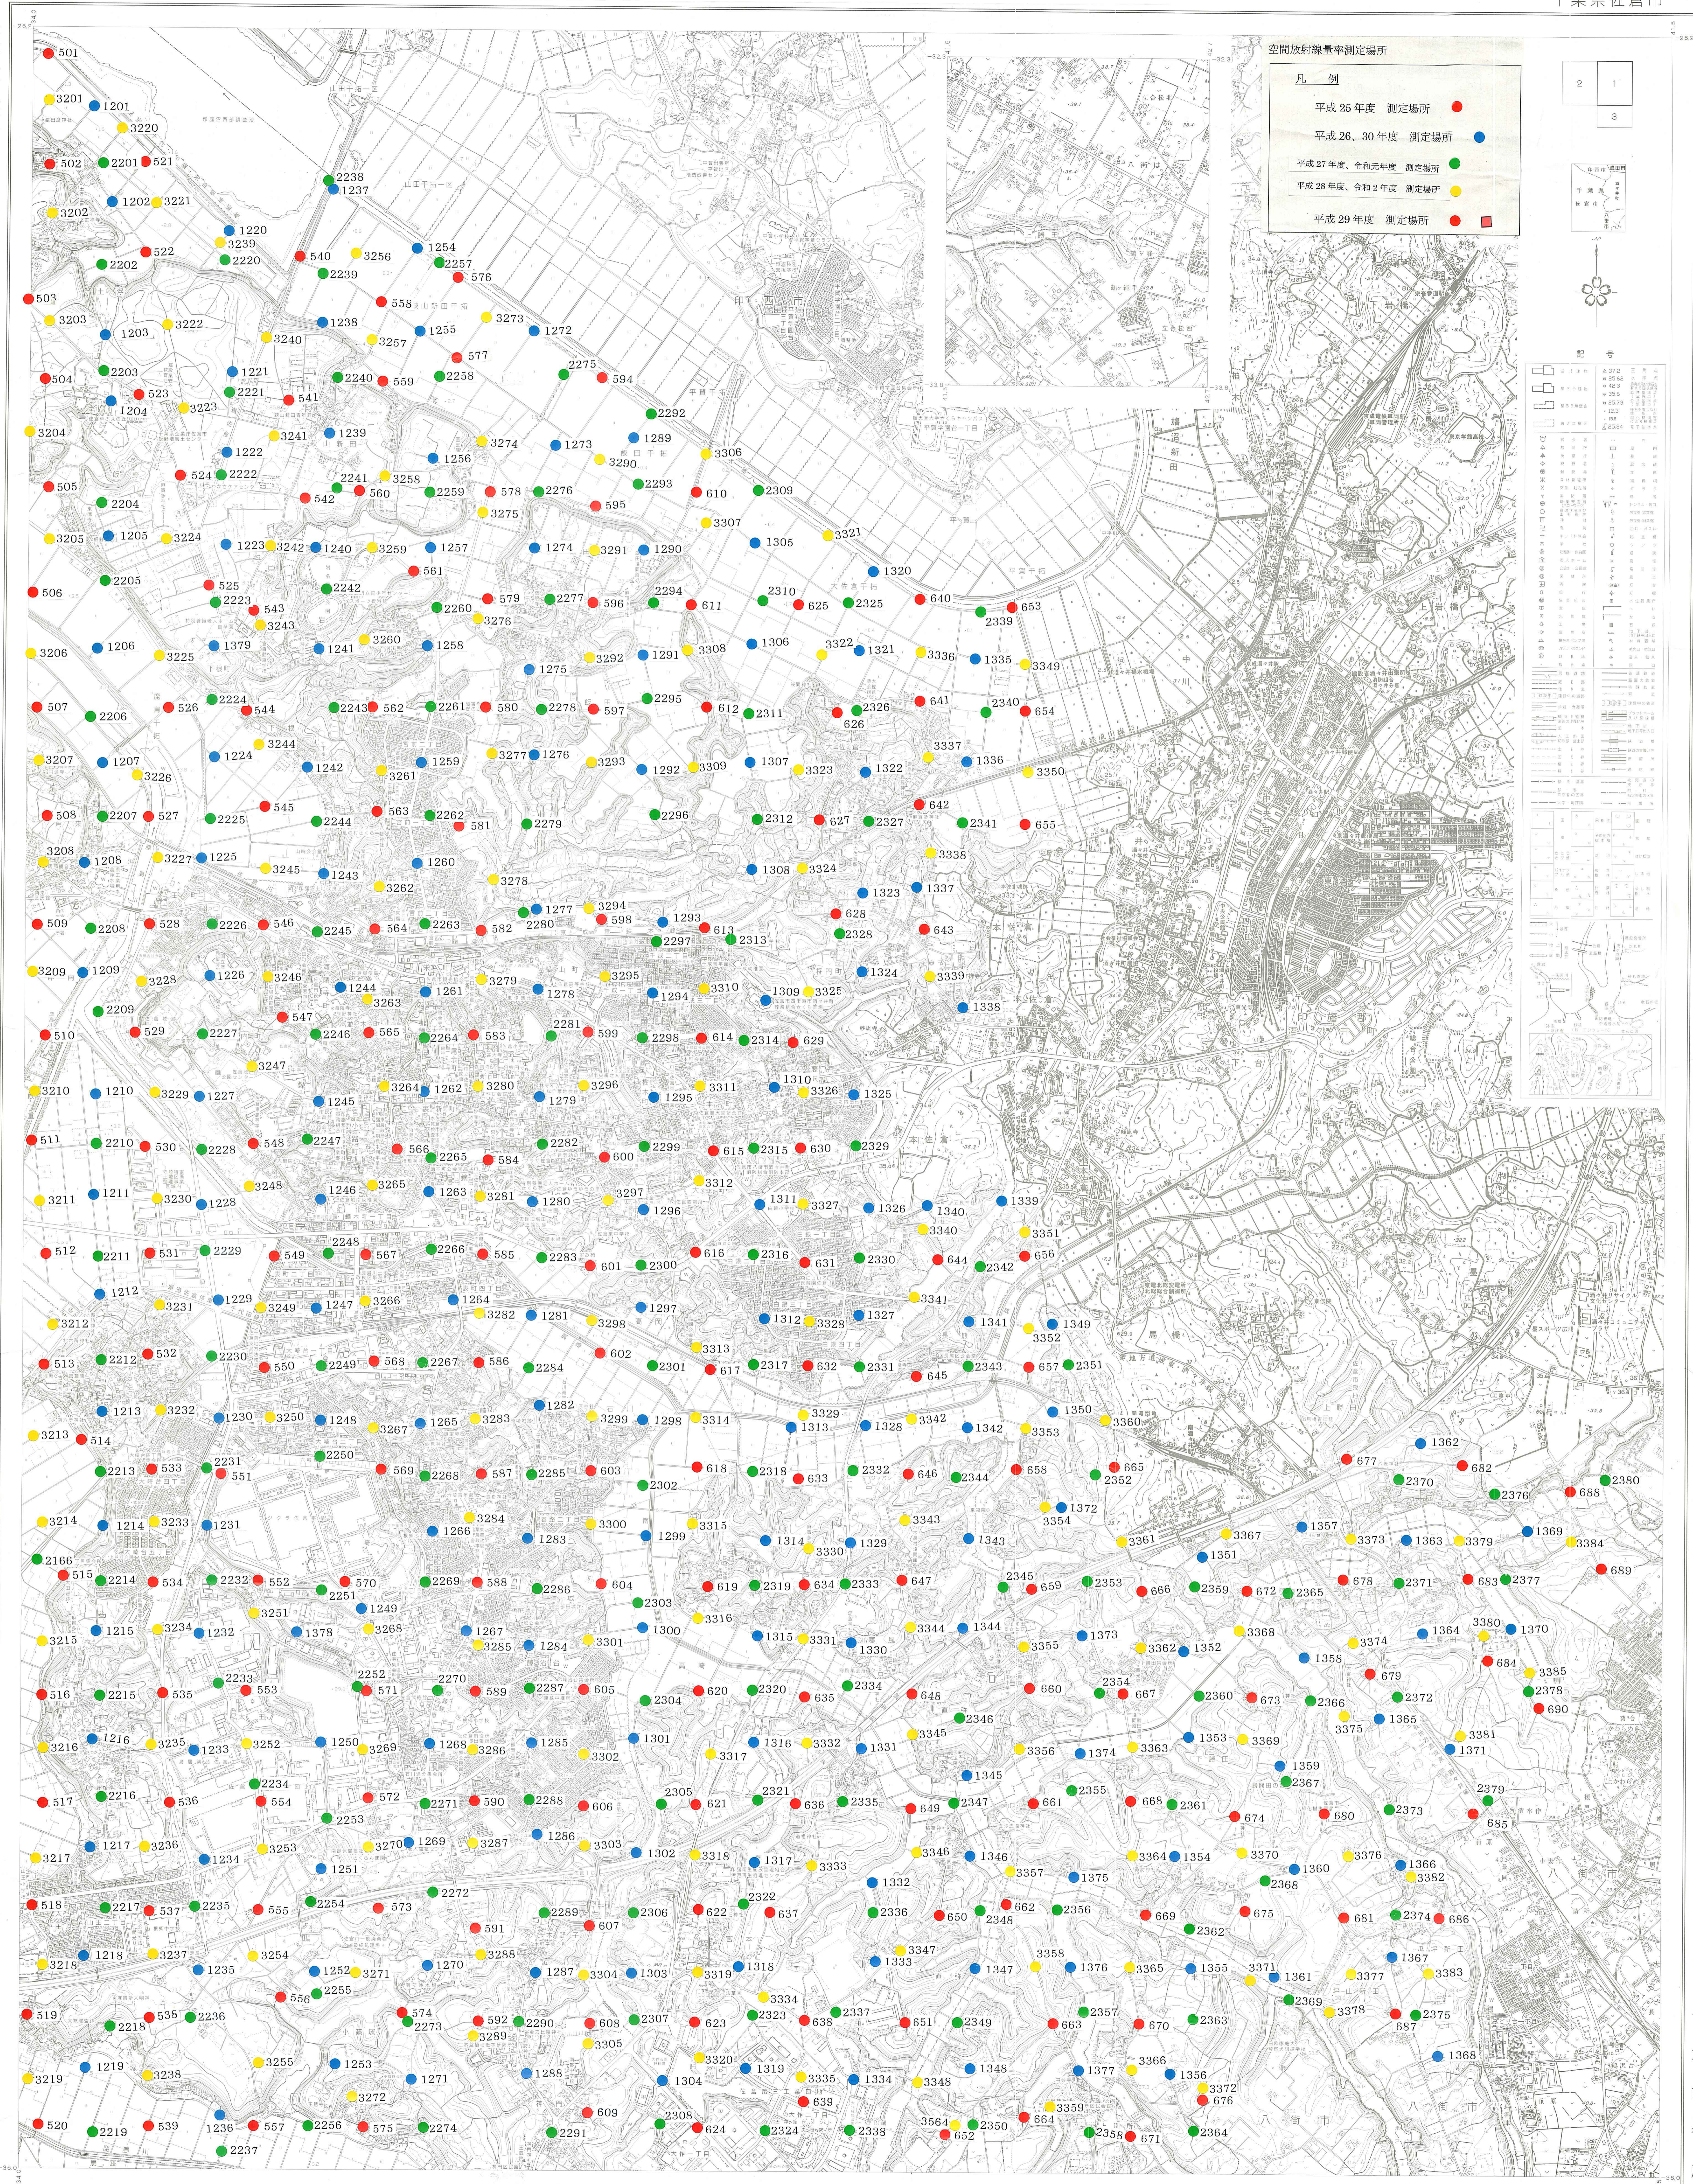

空間放射線量率測定場所(佐倉・根郷地区)

千葉県佐倉市

平成二十五年一月印刷

株式会社バスコ調製

佐倉市役所

昭和56年測量
昭和61年修正
平成5年修正
平成8年修正
平成13年修正
平成15年修正
平成24年修正

1.平成23年修正 1:2,500地形図より縮小編纂。
2.平成23年修正 佐倉市地形図 1:10,000より編纂。
3.平成21年修正 佐倉市地形図 1:10,000より編纂。
4.平成14年修正 佐倉市地形図 1:10,000より編纂。
5.平成18年修正 八街市地形図 1:10,000より編纂。
(市域化区域及び調整区域の一部)

総縮尺 測量系
縮尺 2m

1:10,000

北緯緯度株式会社千葉営業所