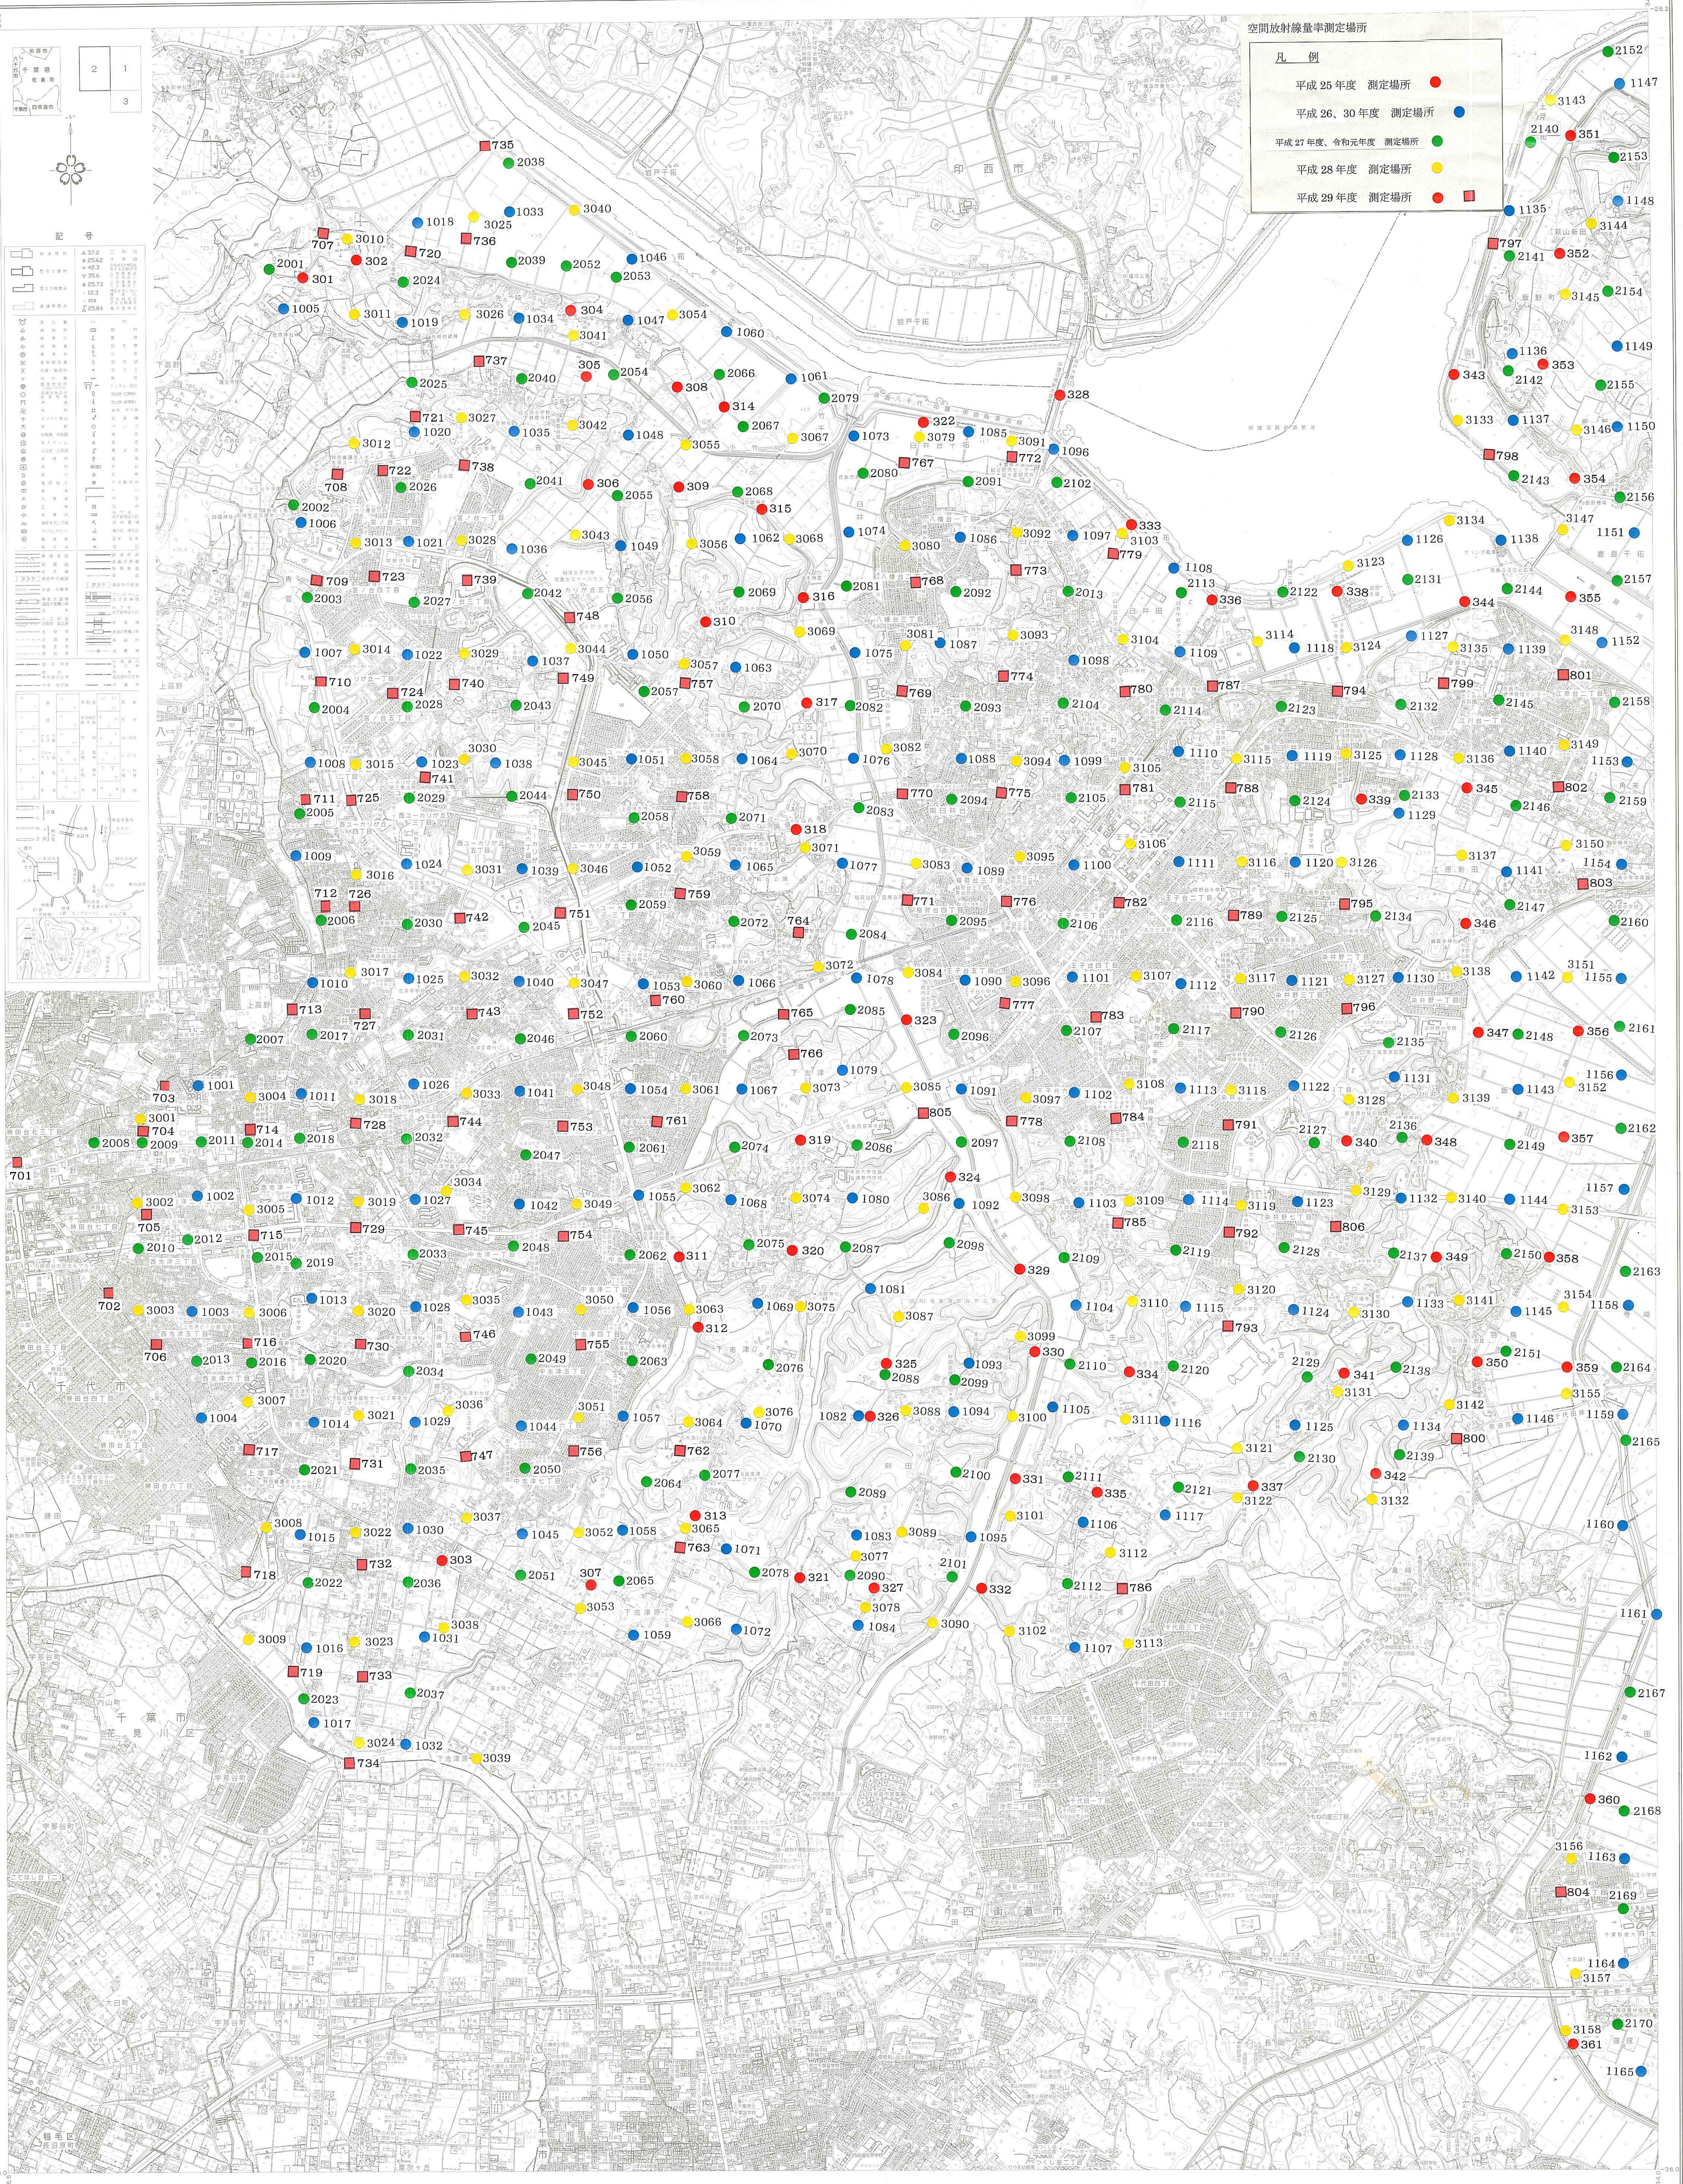

# 空間放射線量率測定場所(志津・臼井・千代田地区)

千葉県佐倉市

平成二十五年一月印刷

図例50年測量昭和61年修正平成3年修正平成8年修正平成9年測量平成13年修正平成19年修正平成24年修正

縮尺 1:10,000

株式会社バスコム調製

佐倉市役所