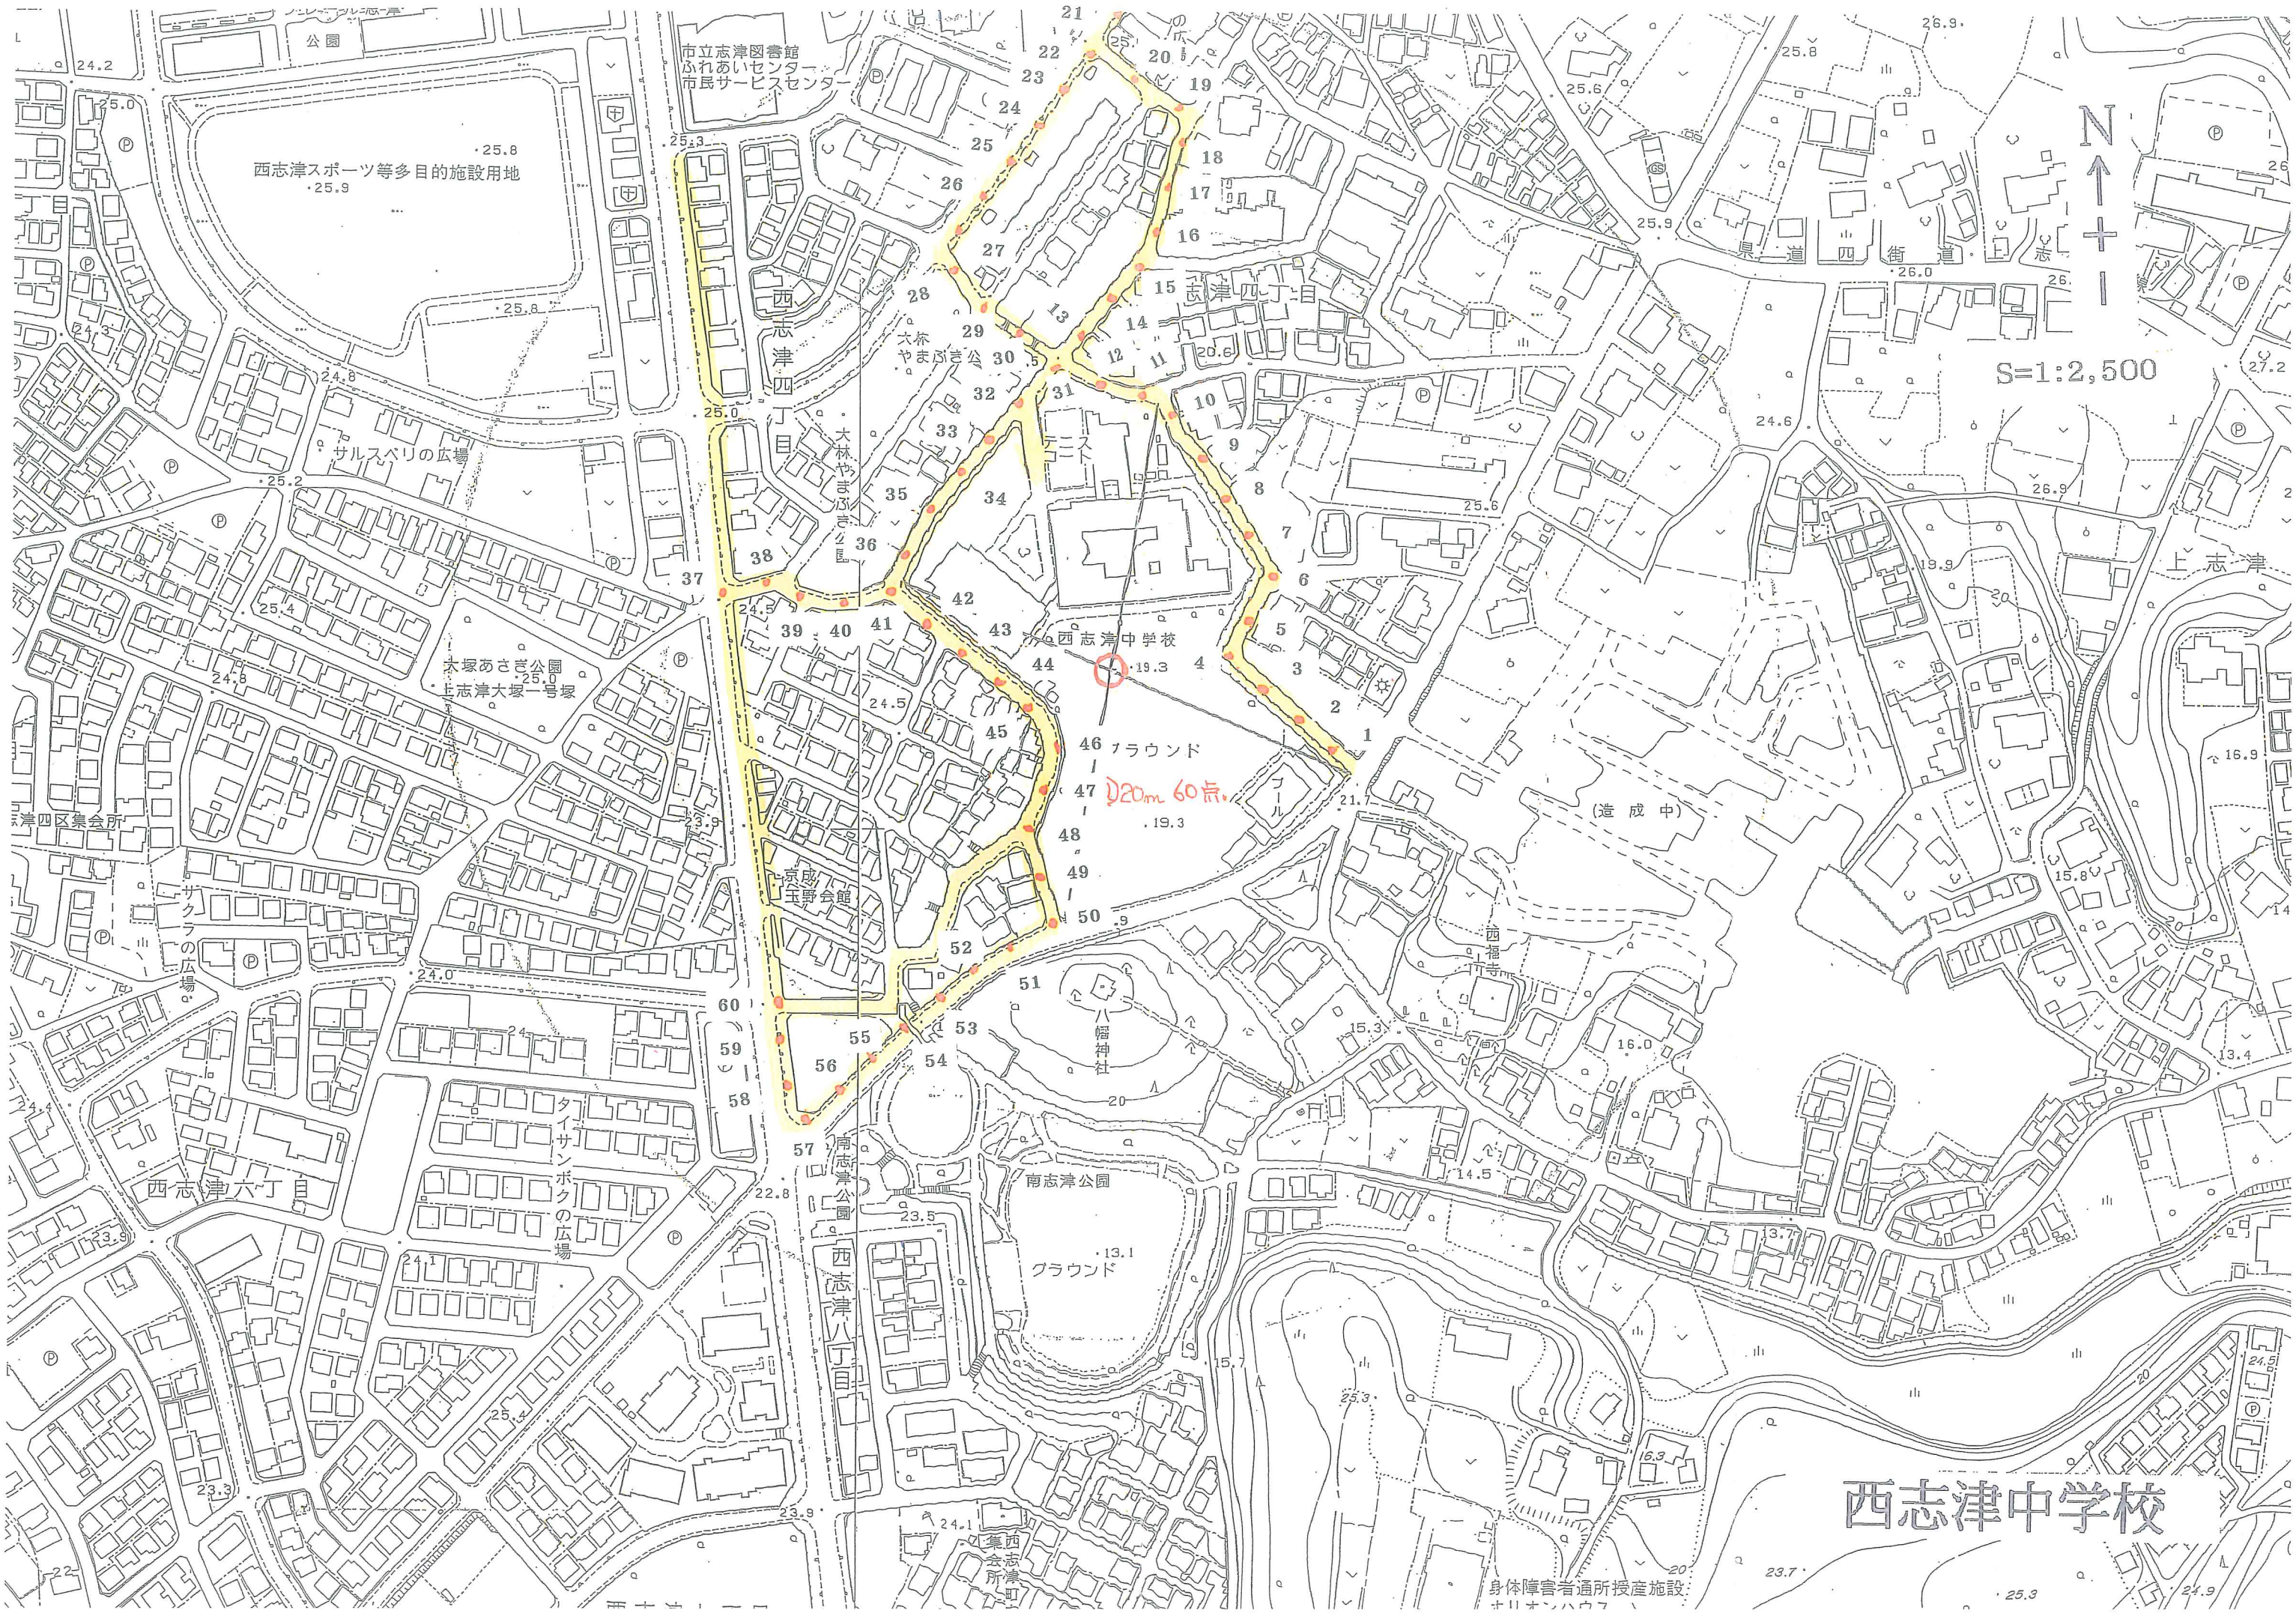

S=1:2,500

西志津中学校

西志津スポーツ等多目的施設用地

サルスベリの広場

大塚あさぎ公園
西志津大塚一号塚

西志津中学校

46 フラウンド
47 D20m 60点
48 .19.3

南志津公園

グラウンド

身体障害者通所授産施設

上志津

西志津六丁目

西志津八丁目

南志津公園

大成会館

ボクの広場

西志津四丁目集会所

市立志津図書館
ふれあいセンター
市民サービスセンター

公園

27.2

26.0

25.8

25.9

25.6

20.6

25.0

24.8

25.2

24.8

25.4

24.2

16.9

19.9

24.6

25.6

25.6

21.7

19.3

24.5

24.5

24.8

24.8

24.4

13.4

15.8

16.0

15.3

15.3

21.7

19.3

24.5

24.5

24.8

24.8

24.4

24.5

13.7

14.5

14.5

15.3

21.7

19.3

24.5

24.5

24.8

24.8

24.4

24.9

25.3

23.7

20

25.3

25.3

24.1

23.9

23.9

25.4

23.3

22