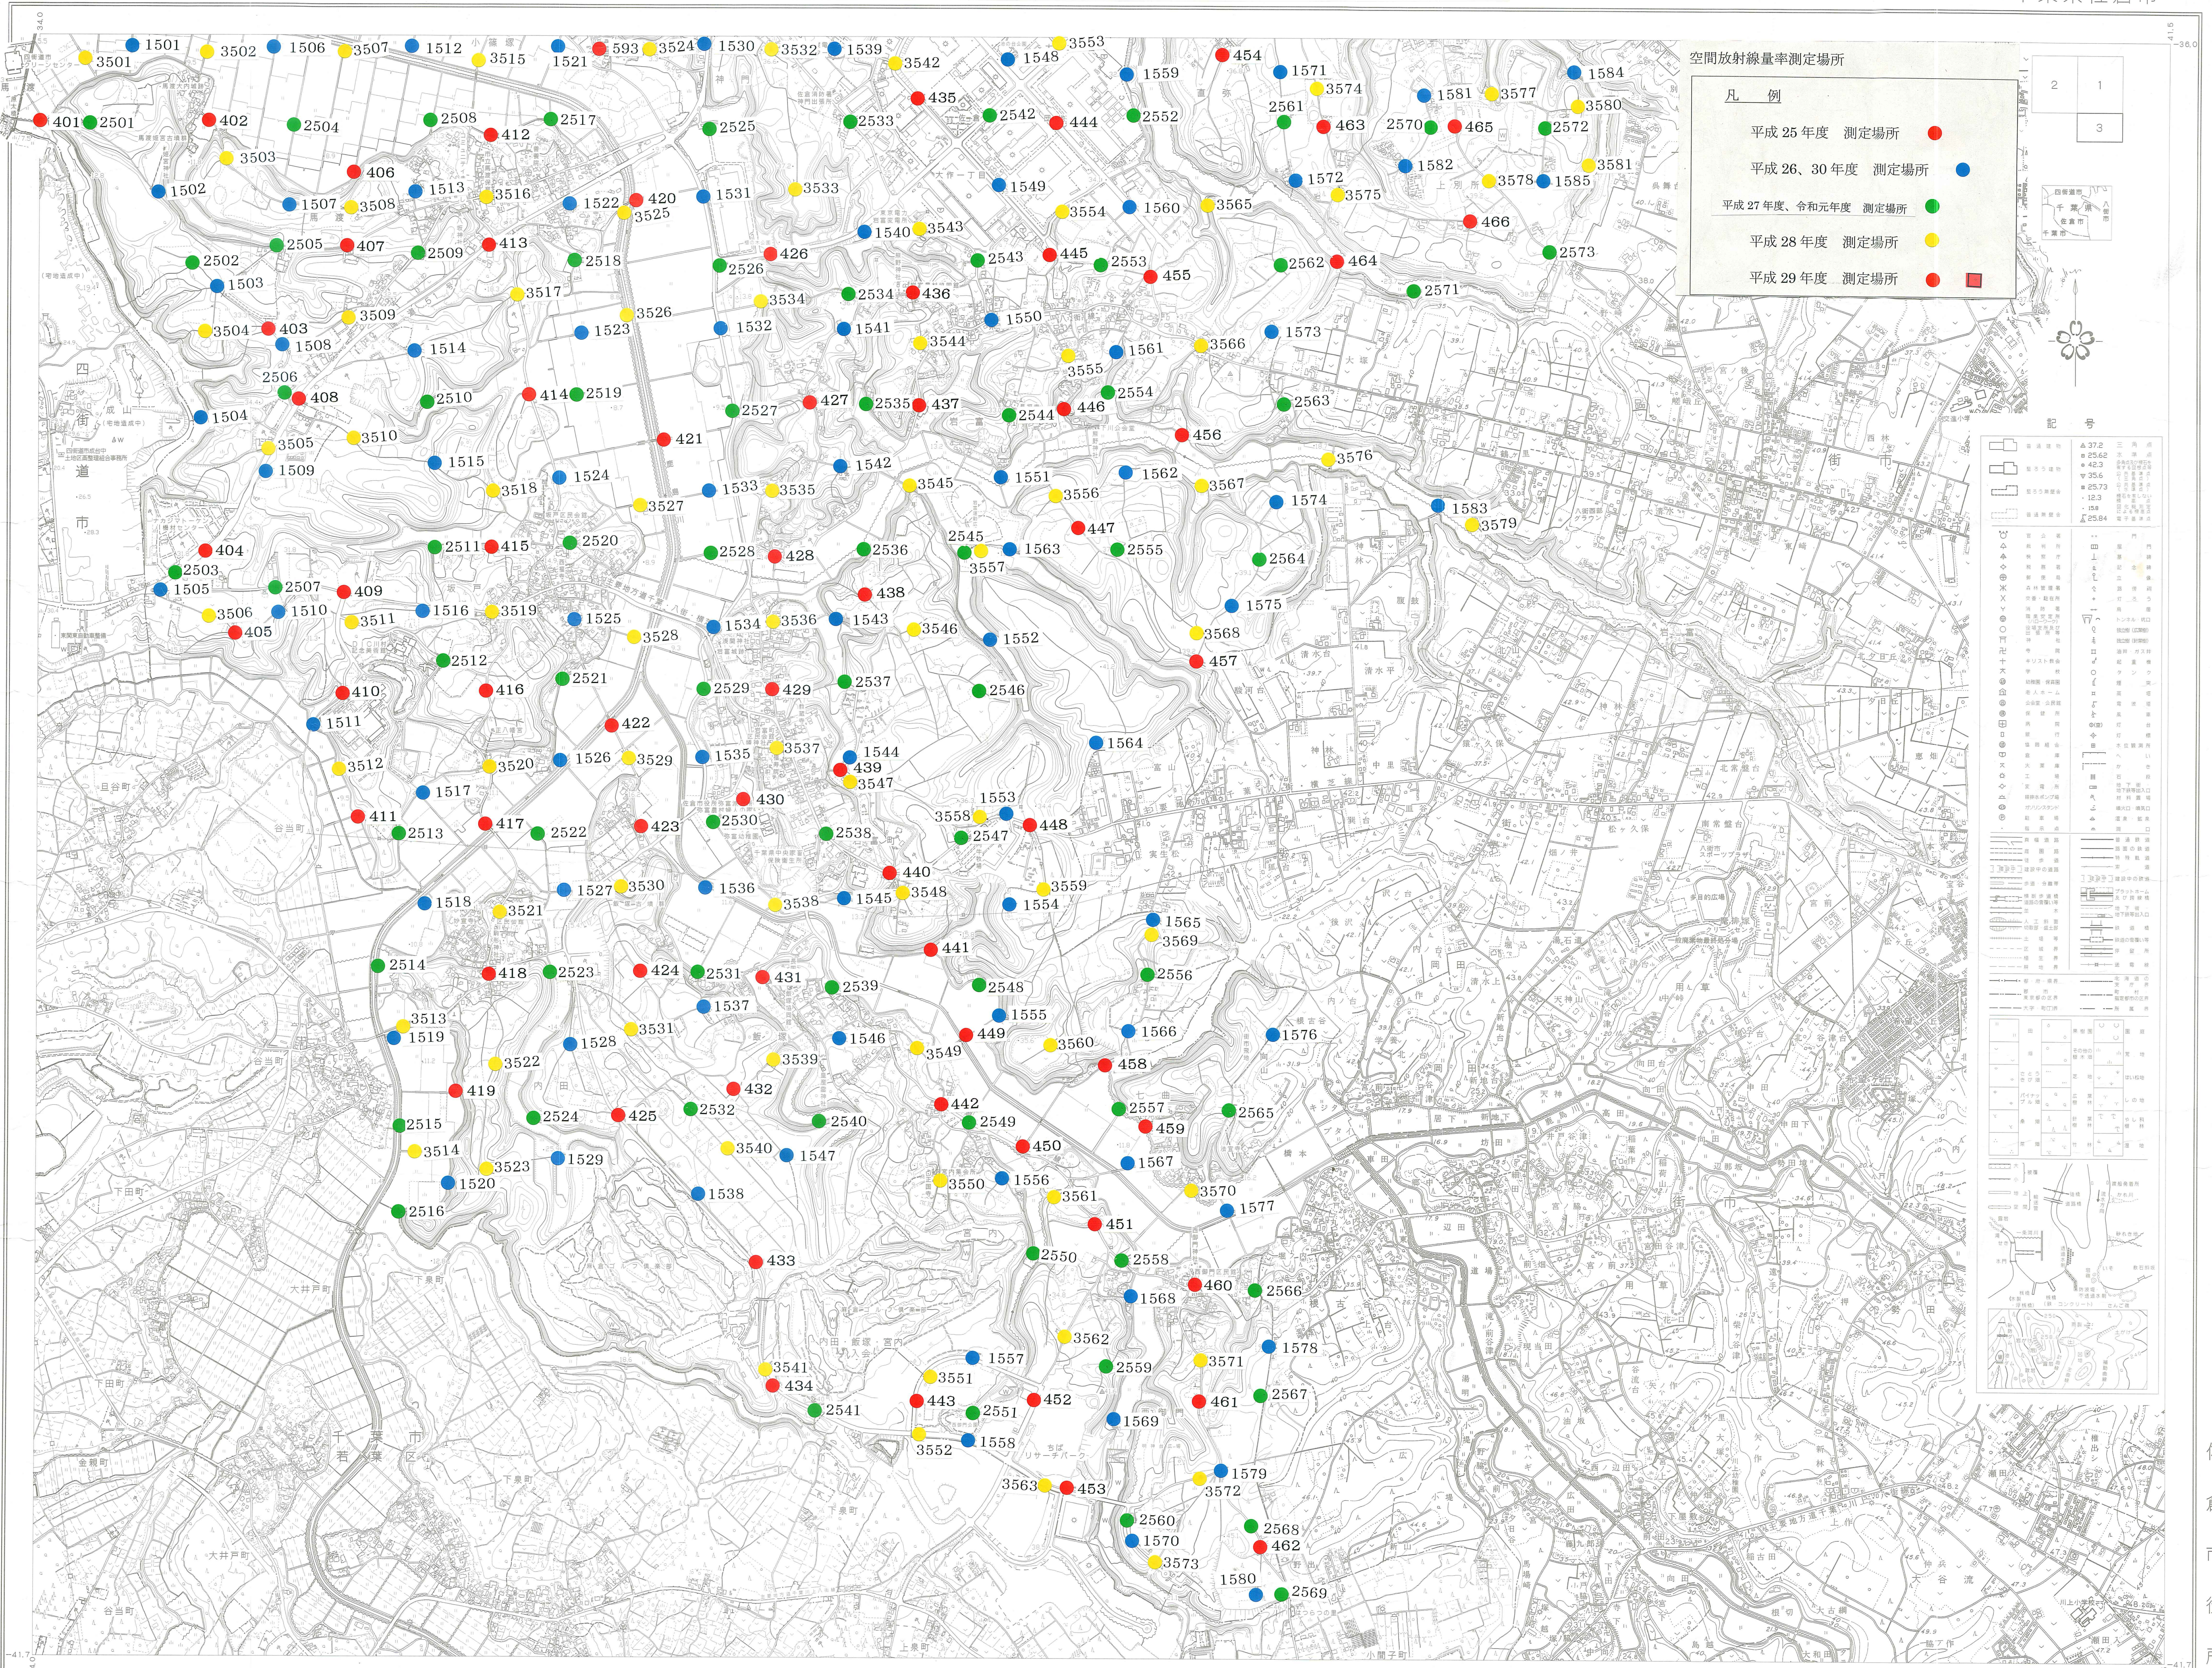

空間放射線量率測定場所(和田・弥富地区)

平成二十五年一月印刷

空間放射線量率測定場所

凡例

- 平成25年度 測定場所 ●
- 平成26、30年度 測定場所 ●
- 平成27年度、令和元年度 測定場所 ●
- 平成28年度 測定場所 ●
- 平成29年度 測定場所 ●■

記号	
△ 37.2	三ツ木小中学校
△ 37.6	三ツ木小学校
△ 42.3	三ツ木公園
▽ 35.6	三ツ木公園
△ 25.73	三ツ木公園
△ 12.3	三ツ木公園
△ 15.8	三ツ木公園
△ 25.84	三ツ木公園
○	三ツ木公園
△	三ツ木公園
□	三ツ木公園

昭和56年測量
昭和61年修正
平成3年修正
平成8年修正
平成13年修正
平成19年修正
平成24年修正

1. 平成23年修正 1:2,500地形図より縮小編集。
2. 平成18年修正 八街市地形図 1:10,000より縮製
3. 平成22年修正 千葉市地形図 1:10,000より縮製
4. 平成23年修正 四街道市地形図 1:10,000より縮製

座標系 東京系
等高線間隔 2m

1:10,000
0 100 500 1000m

(市街化区域及び調整区域の一部)

株式会社バスコ調製

佐倉市役所