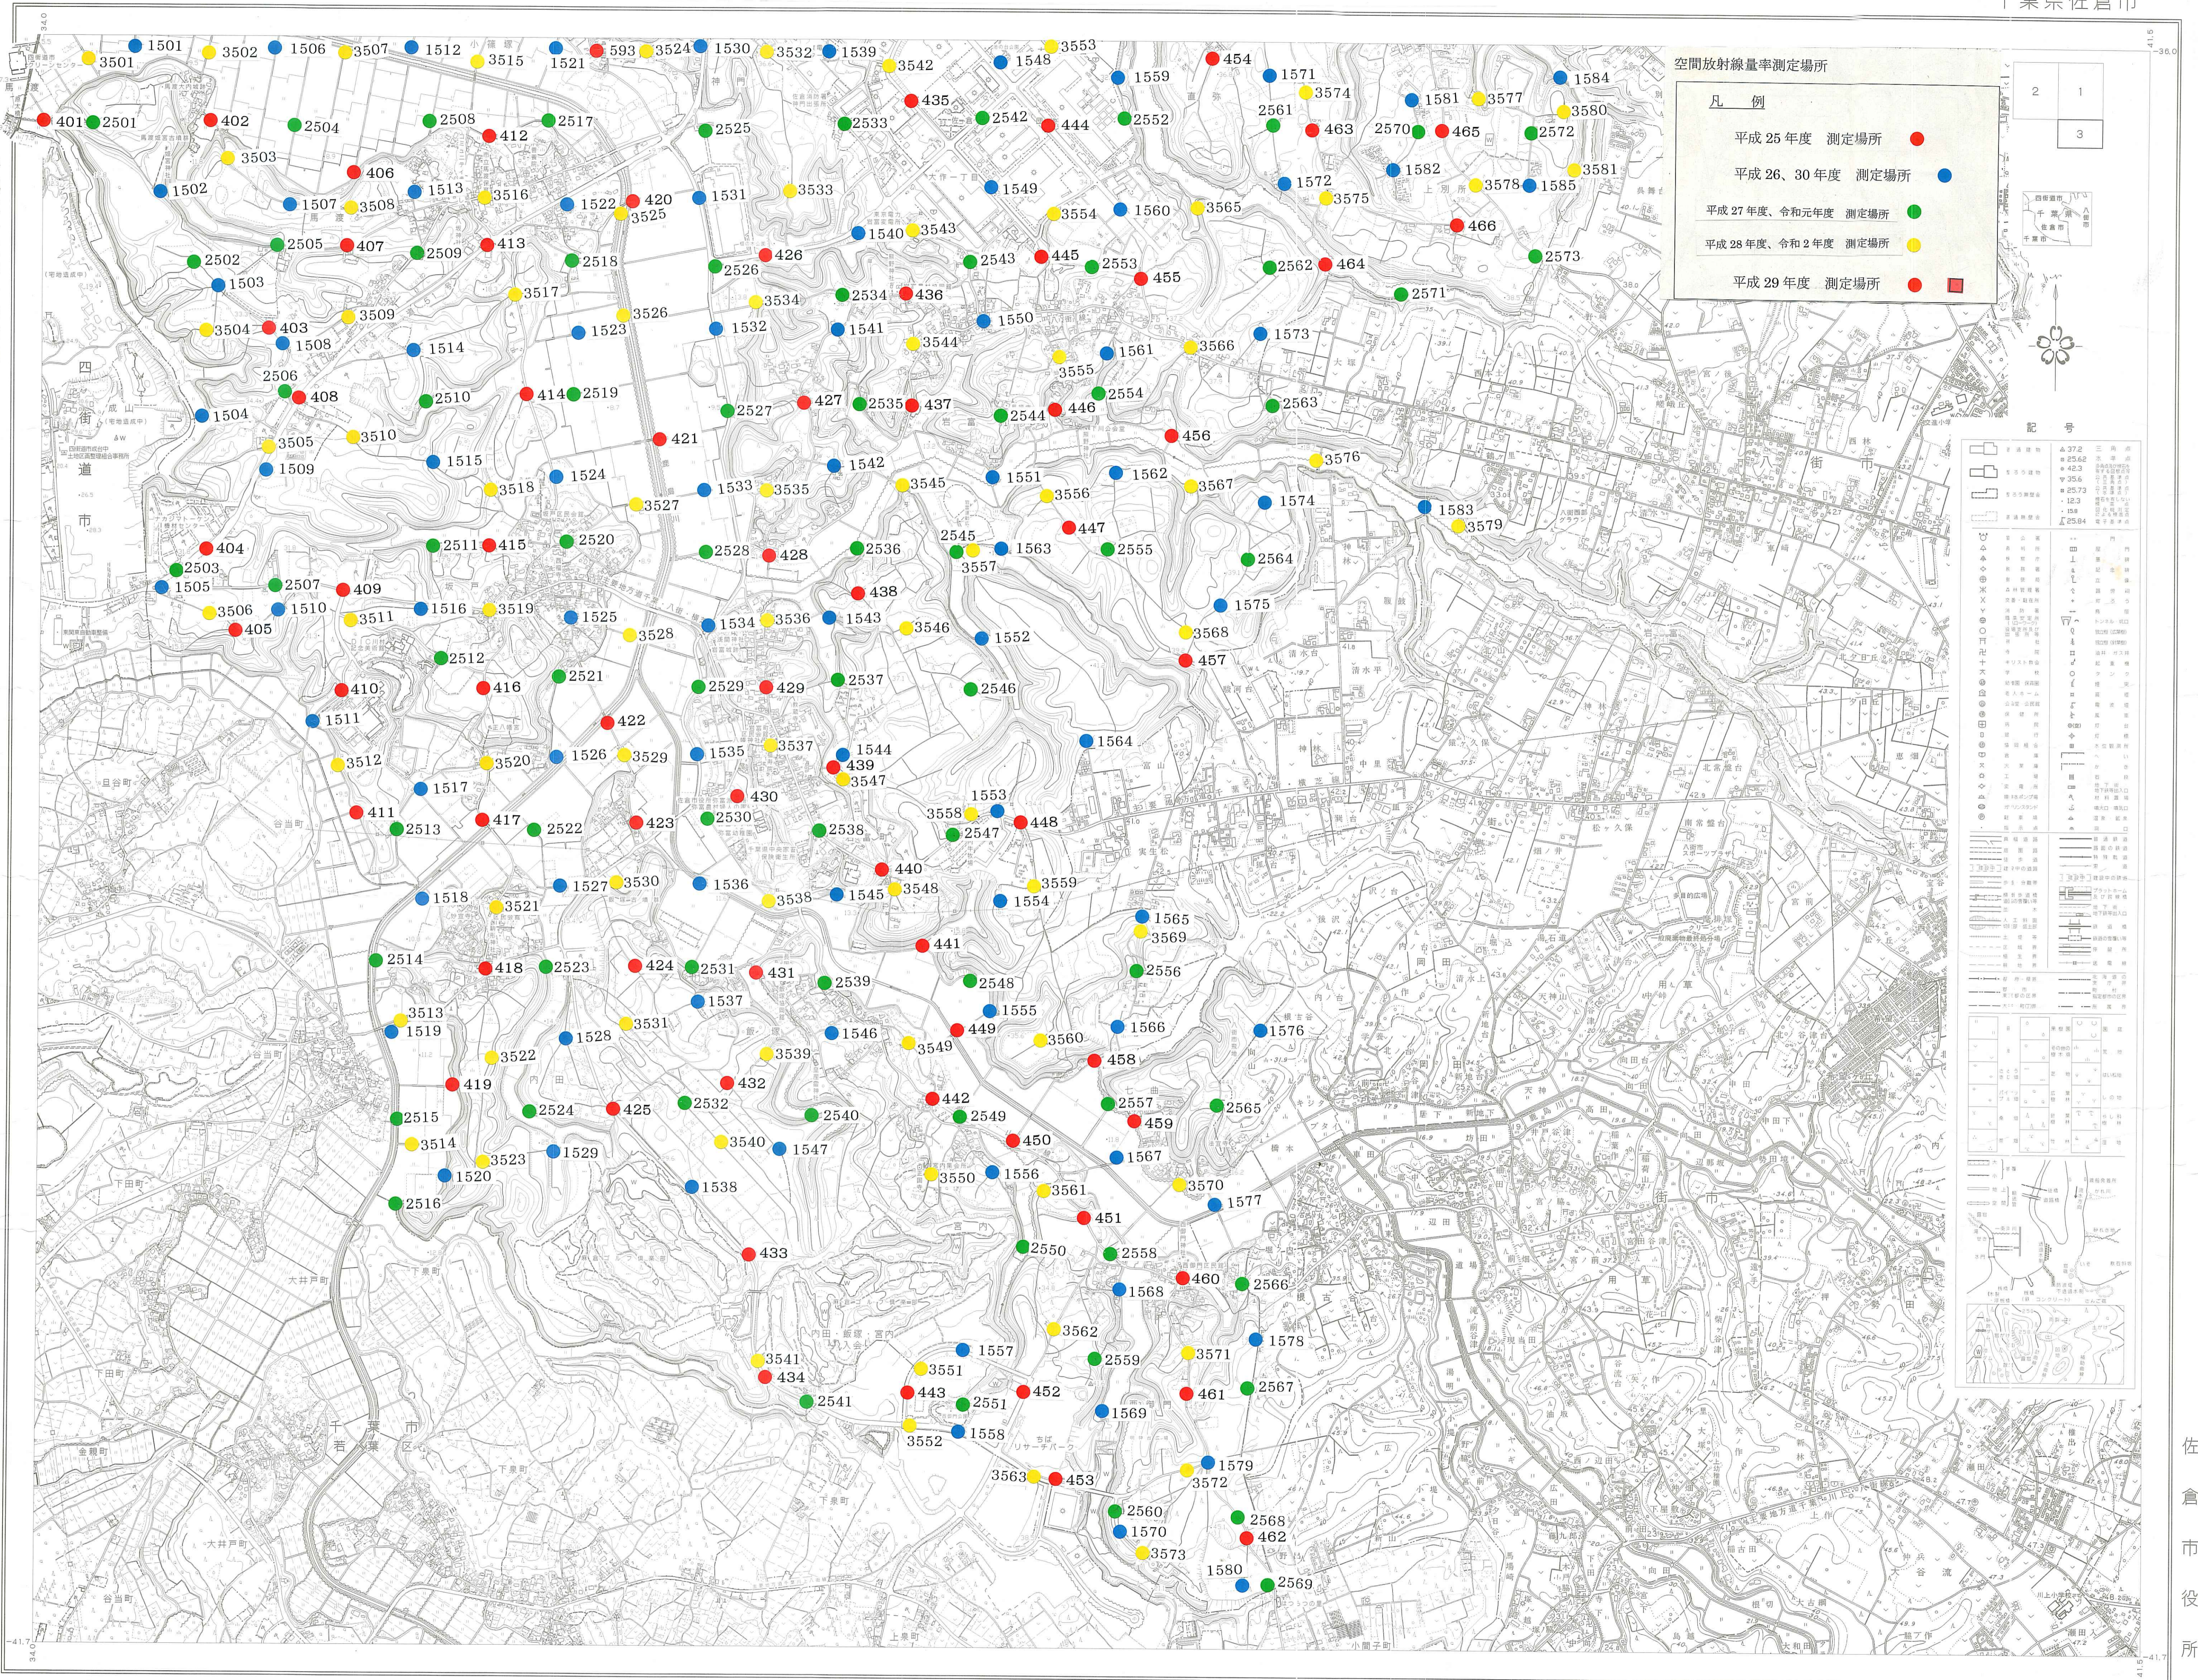

# 空間放射線量率測定場所(和田・弥富地区)

千葉県佐倉市

平成二十五年一月印刷

空間放射線量率測定場所

凡例

- 平成25年度 測定場所 ●
- 平成26、30年度 測定場所 ●
- 平成27年度、令和元年度 測定場所 ●
- 平成28年度、令和2年度 測定場所 ●
- 平成29年度 測定場所 ●■

記号

▲37.2	三角点
●25.62	標高不明
●42.3	標高不明
▽35.6	標高不明
●25.73	標高不明
●12.3	標高不明
●12.9	標高不明
■25.84	標高不明

昭和56年測量  
昭和61年修正  
平成3年修正  
平成8年修正  
平成8年測量  
平成13年修正  
平成19年修正  
平成24年修正

1.平成23年修正1:2,500地形図より縮小編纂。  
2.平成18年修正八街市地形図 1:10,000より編纂  
3.平成22年修正千葉市地形図 1:10,000より編纂  
4.平成23年修正四街道市地形図 1:10,000より編纂

(市街化区域及び調整区域の一部)

座標系 東京系  
等高線間隔 2m  
1:10,000

佐倉市役所