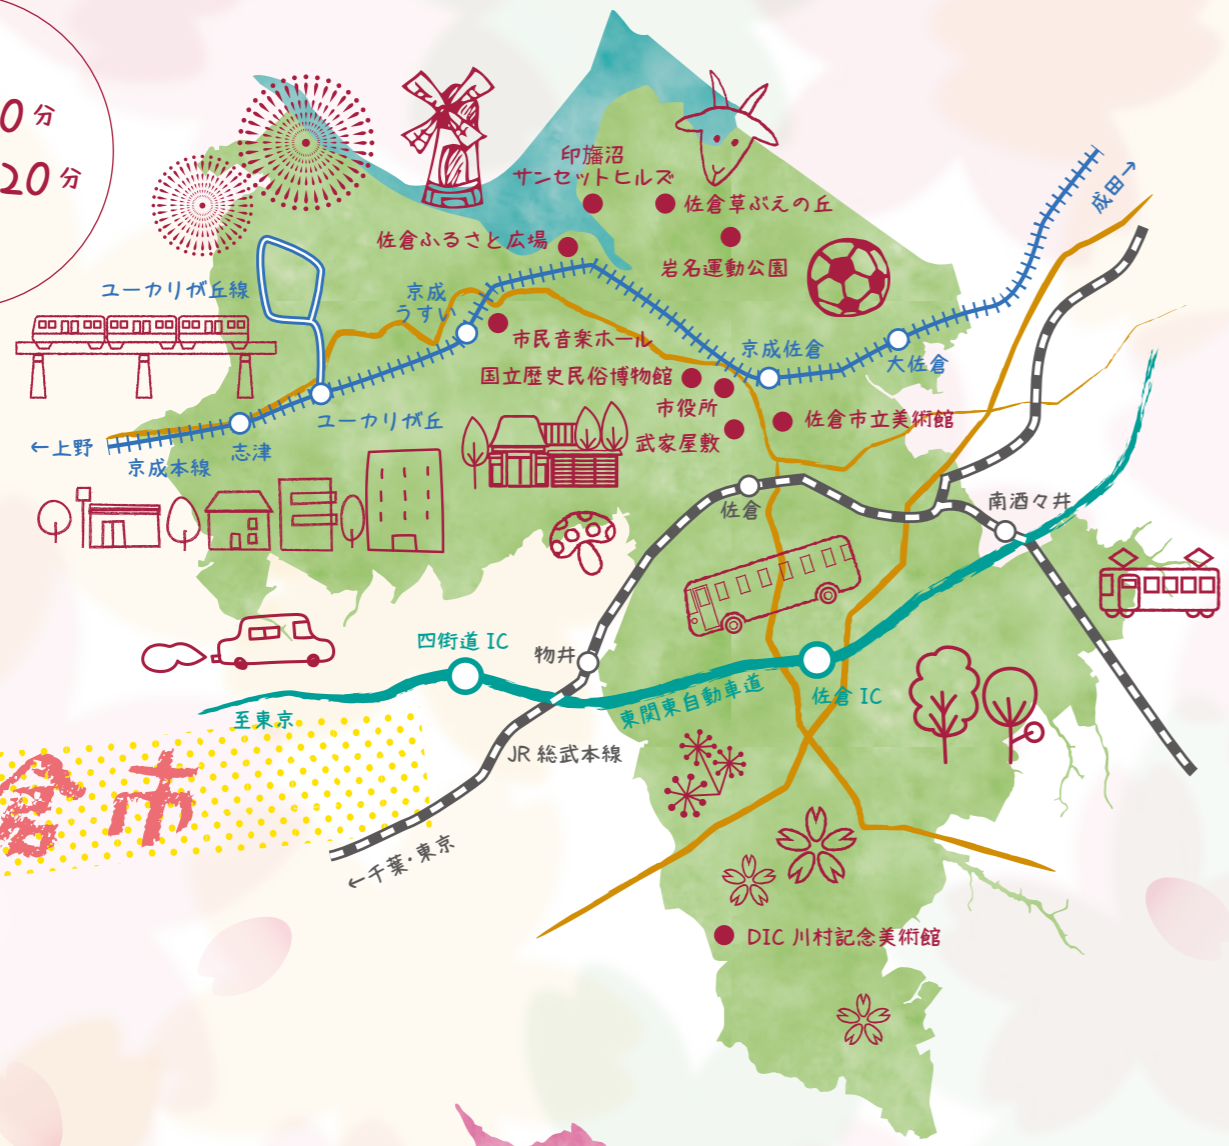

都心まで 50分  
成田空港まで 20分

佐倉市

佐倉市役所 企画政策部 地域創生課  
TEL 043-484-6748 FAX 043-486-8720  
〒285-8501 千葉県佐倉市海隣寺町97

佐倉市は、U・I・J ターンをお考えの方を応援いたします。

- U ターン** 都市へ移住した人が地元の地方へ戻る
- I ターン** 都市の人が地方へ移住する
- J ターン** 都市へ移住した人が地元の近くの地方都市へ移住する

都心から佐倉へ  
お引越し!!

U・I・J ターンのすすめ!

さくらからでさくら市

通勤もレジャーも空港も、  
1時間で手が届くまち、佐倉。