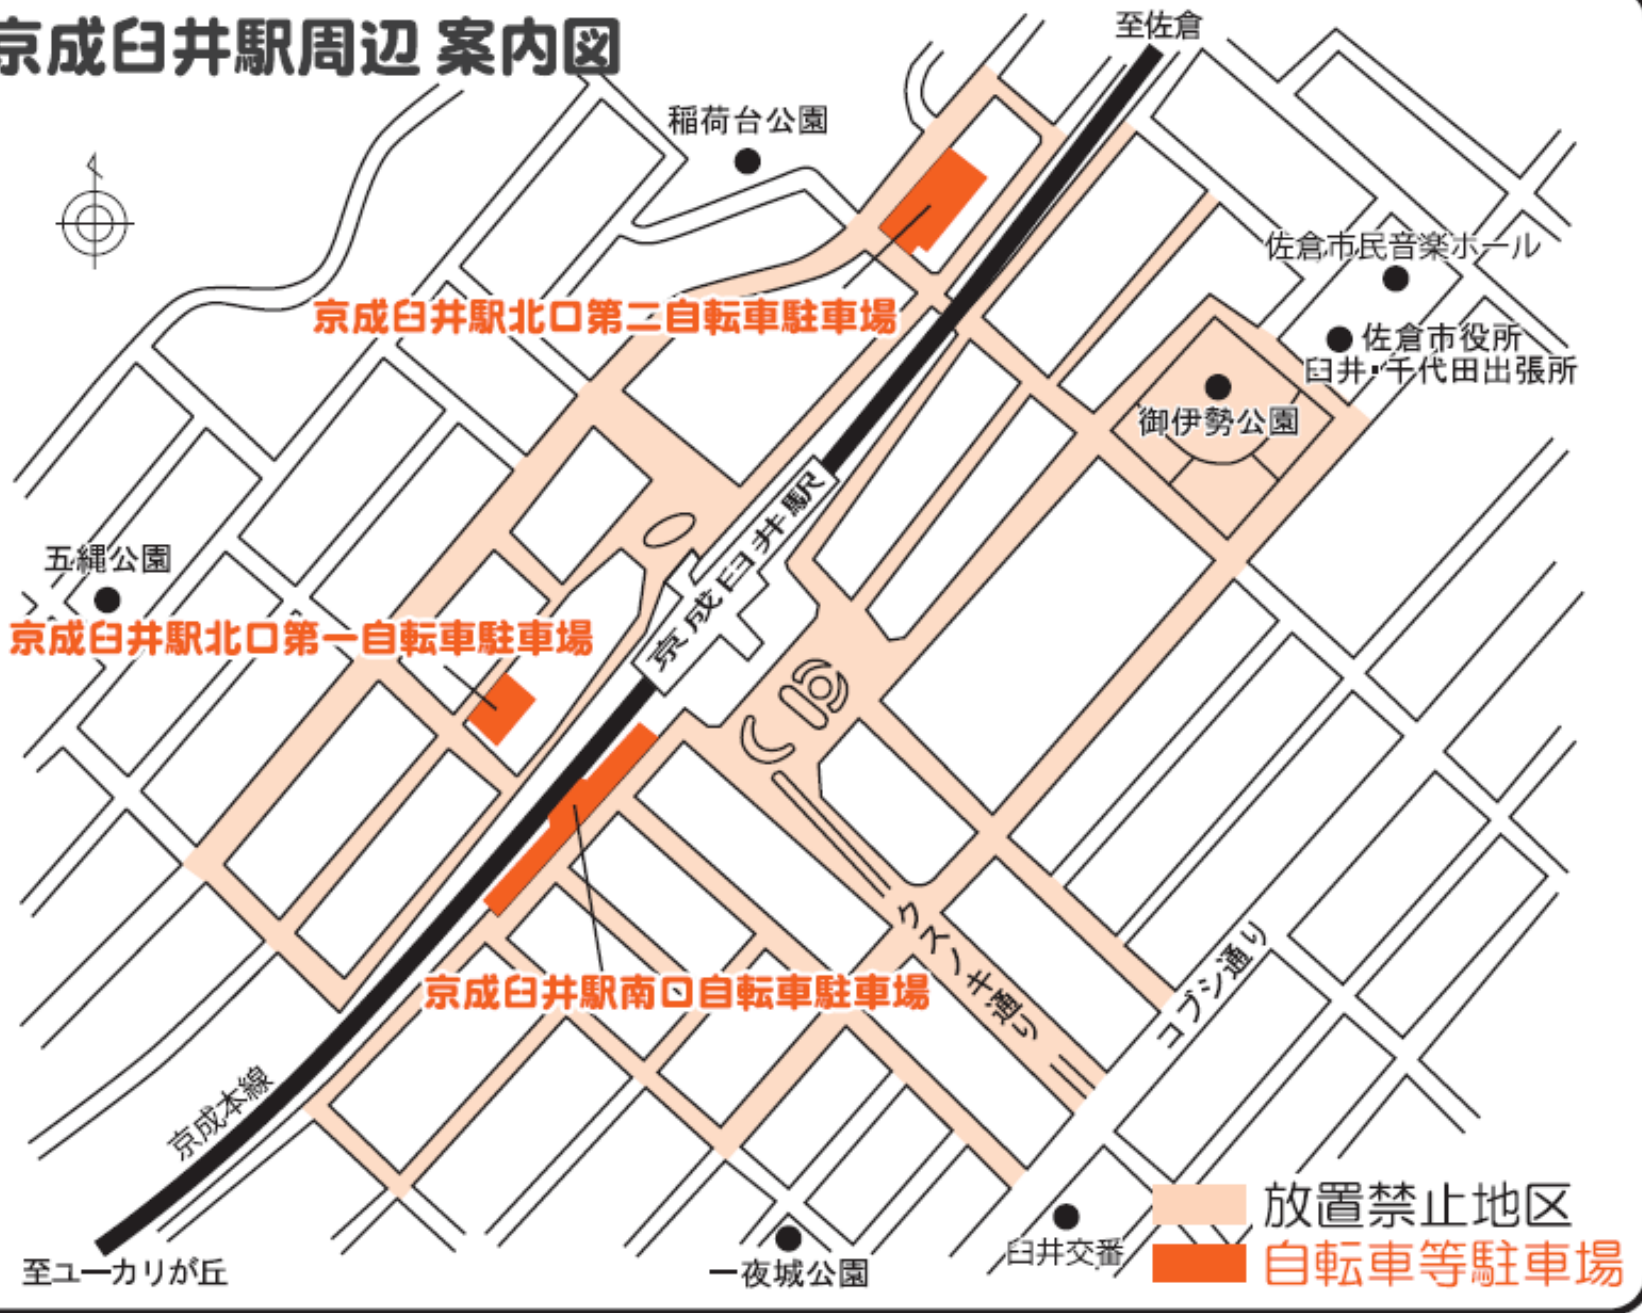

# 京成白井駅周辺 案内図

至佐倉

稲荷台公園

京成白井駅北口第二自転車駐車場

佐倉市民音楽ホール

佐倉市役所  
白井・千代田出張所

御伊勢公園

京成白井駅

五縄公園

京成白井駅北口第一自転車駐車場

京成本線

京成白井駅南口自転車駐車場

一夜城公園

白井交番

至ユーカリが丘

コブシ通り

放置禁止地区

自転車等駐車場