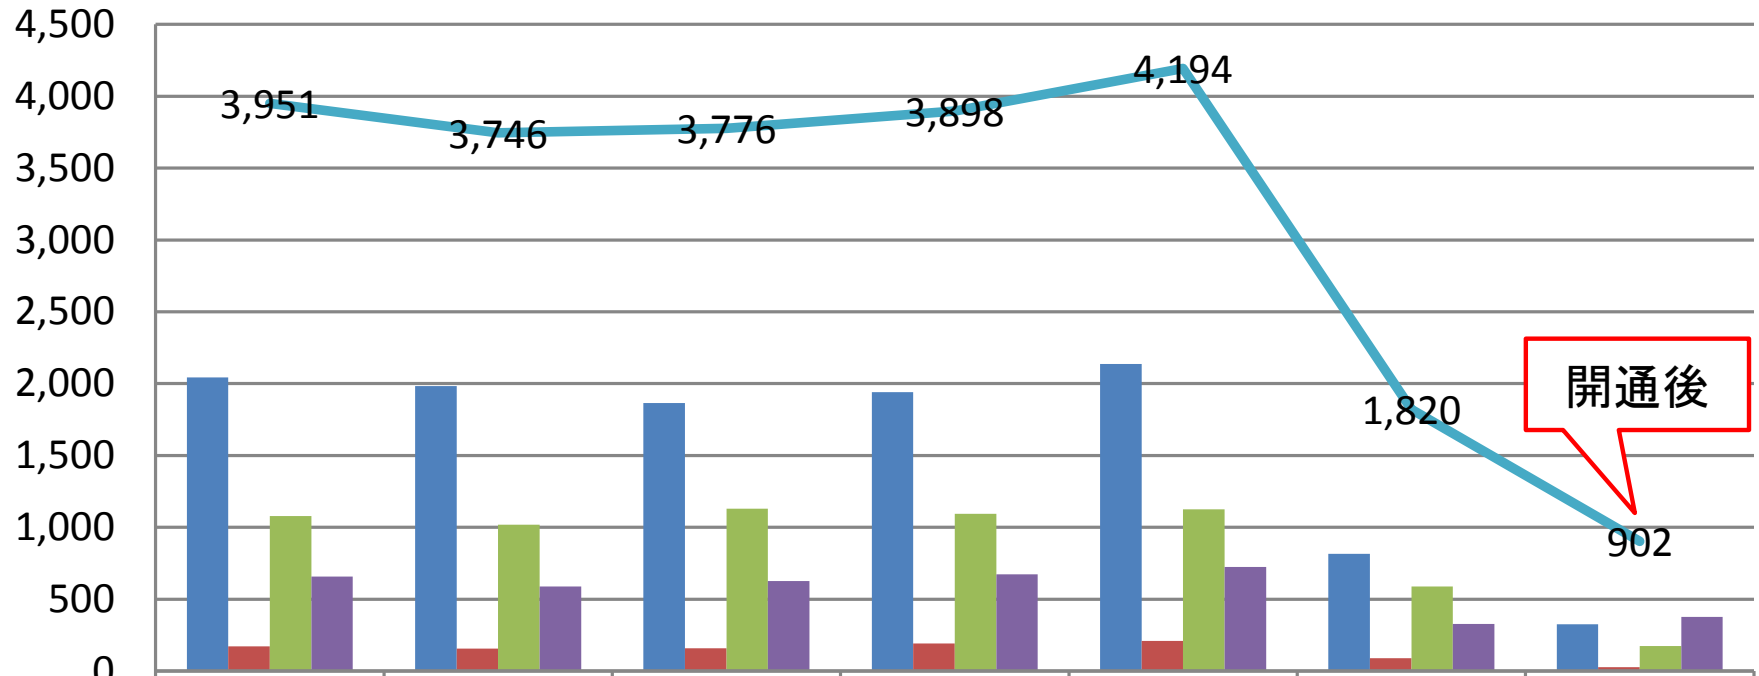

# F地点

|     | H20   | H21   | H22   | H23   | H24   | H25   | H26 |
|-----|-------|-------|-------|-------|-------|-------|-----|
| 四輪  | 2,044 | 1,983 | 1,864 | 1,941 | 2,136 | 815   | 325 |
| 二輪  | 171   | 155   | 158   | 191   | 209   | 90    | 27  |
| 自転車 | 1,078 | 1,019 | 1,129 | 1,094 | 1,125 | 588   | 174 |
| 歩行者 | 658   | 589   | 625   | 672   | 724   | 327   | 376 |
| 計   | 3,951 | 3,746 | 3,776 | 3,898 | 4,194 | 1,820 | 902 |