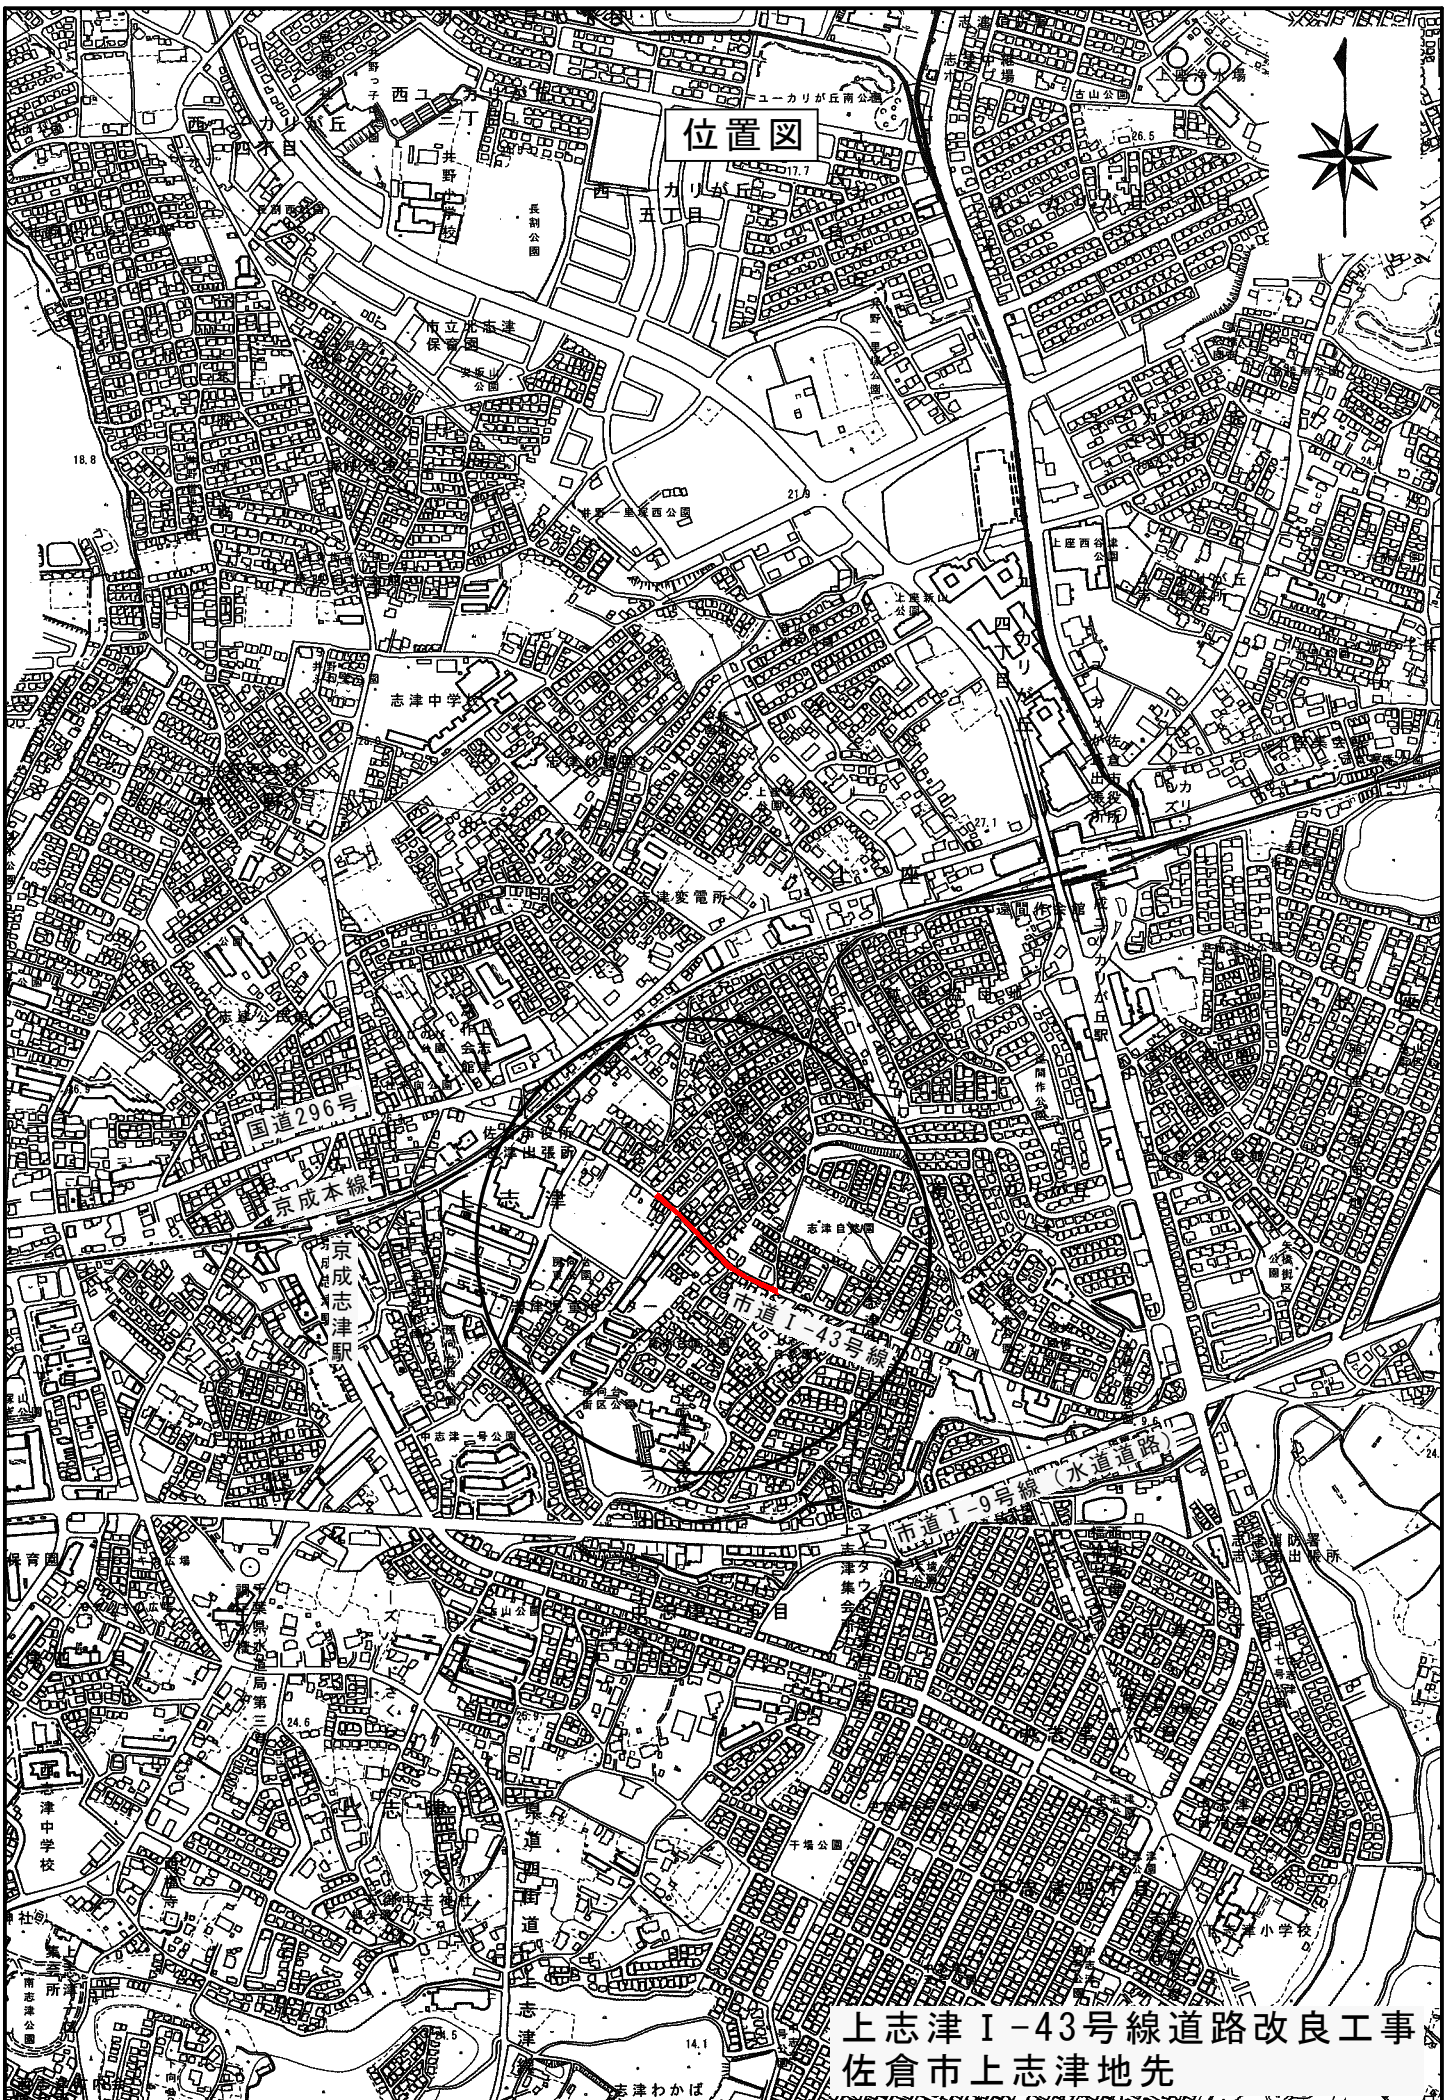

位置図

上志津 I-43号線道路改良工事  
佐倉市上志津地先

S=1:10000