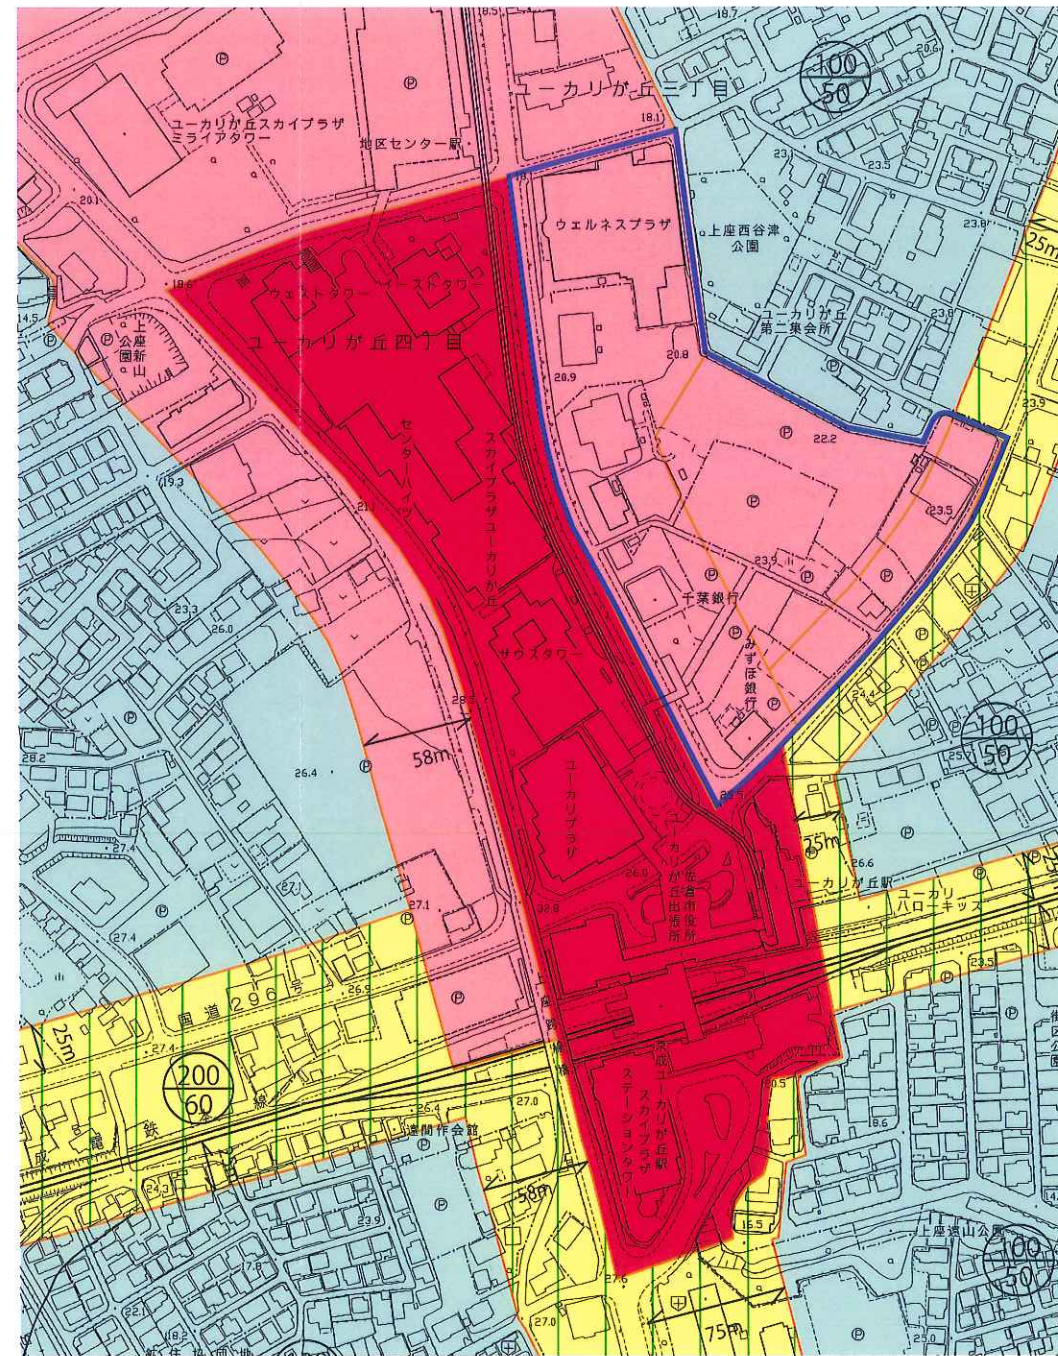

用途地域の新旧対照図

S = 1 : 4,000

【現在の用途地域】

【都市計画提案の用途地域】

凡例	
	提案区域
	第1種低層住居専用地域
	第1種住居地域
	近隣商業地域
	商業地域
	第1種高度地区

市町名	佐倉市
事項	佐倉都市計画 用途地域の変更
件名	用途地域の新旧対照図
図面の名称	1 / 4,000
縮尺	1 / 1
番号	平成30年3月16日
作成年月日	

地区計画の新旧対照図

S=1:4,000

【現在の地区計画の決定状況】

【変更後の地区計画】

凡例	
	提案区域

市町名	佐倉市
事項	佐倉都計画 地区計画の決定
件名	地区計画の新旧対照図
図面の名称	地区計画の新旧対照図
縮尺	1/4,000
番号	1/1
作成年月日	平成30年3月16日