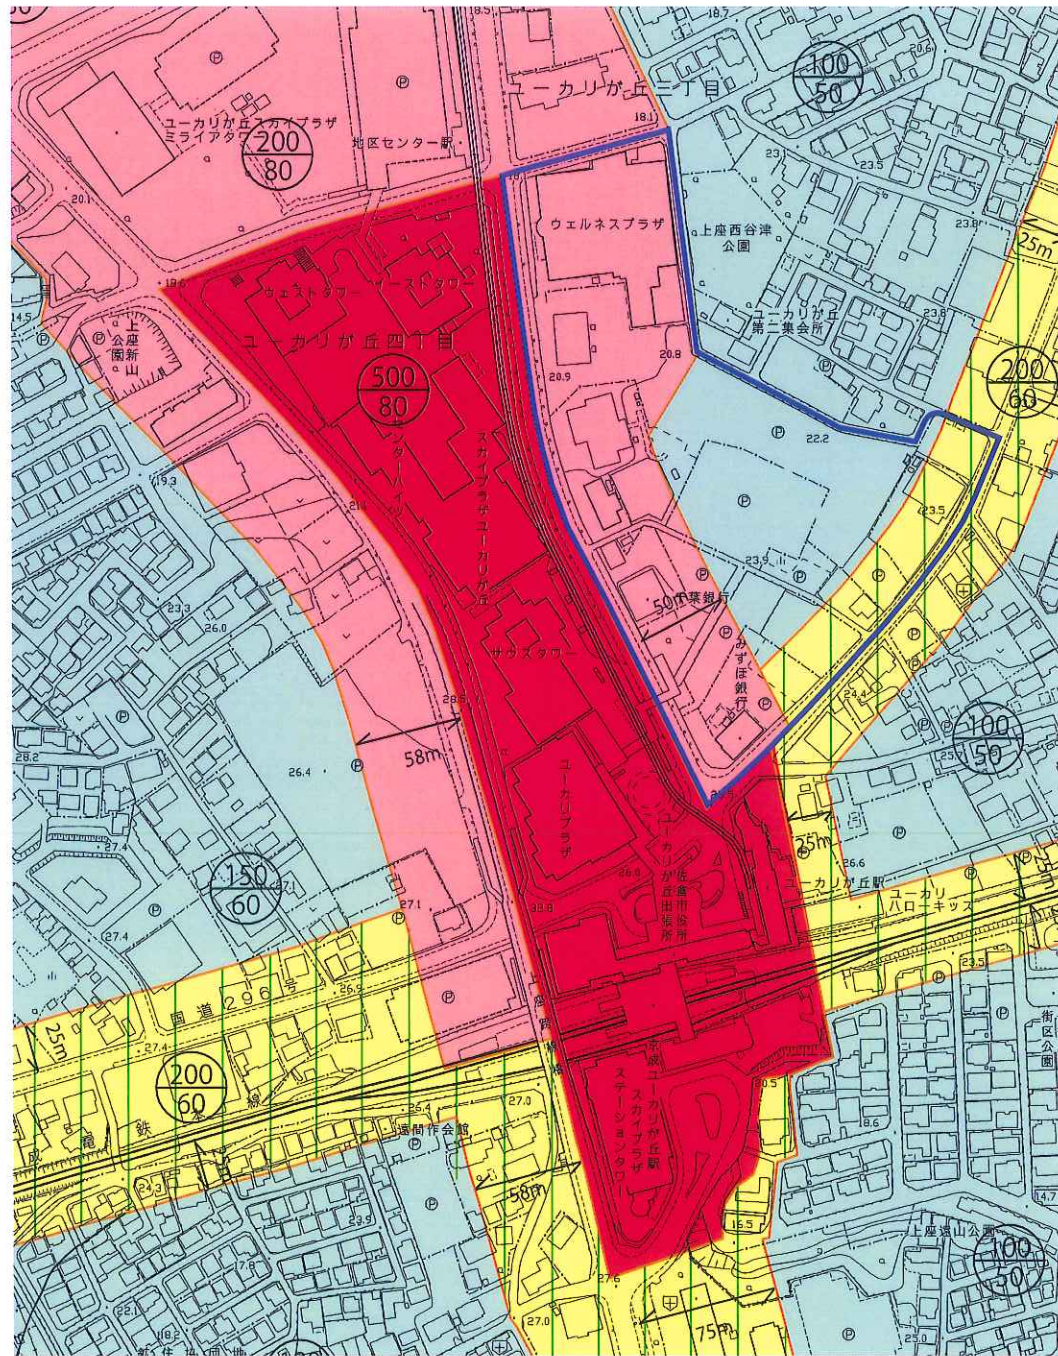

用途地域の新旧対照図

S = 1 : 4,000

【現在の用途地域】

【都市計画提案の用途地域】

凡例	
	提案区域
	第1種低層住居専用地域
	第1種住居地域
	近隣商業地域
	商業地域
	第1種高度地区

市町名	佐倉市
事項	佐倉都市計画 用途地域の変更
件名	用途地域の新旧対照図
図面の名称	1 / 4,000
縮尺	1 / 1
番号	平成30年3月16日
作成年月日	

地区計画の新旧対照図

S=1:4,000

【現在の地区計画の決定状況】

【変更後の地区計画】

凡例	
	提案区域

市町名	佐倉市
事項	佐倉都計画 地区計画の決定
件名	地区計画の新旧対照図
図面の名称	地区計画の新旧対照図
縮尺	1/4,000
番号	1/1
作成年月日	平成30年3月16日