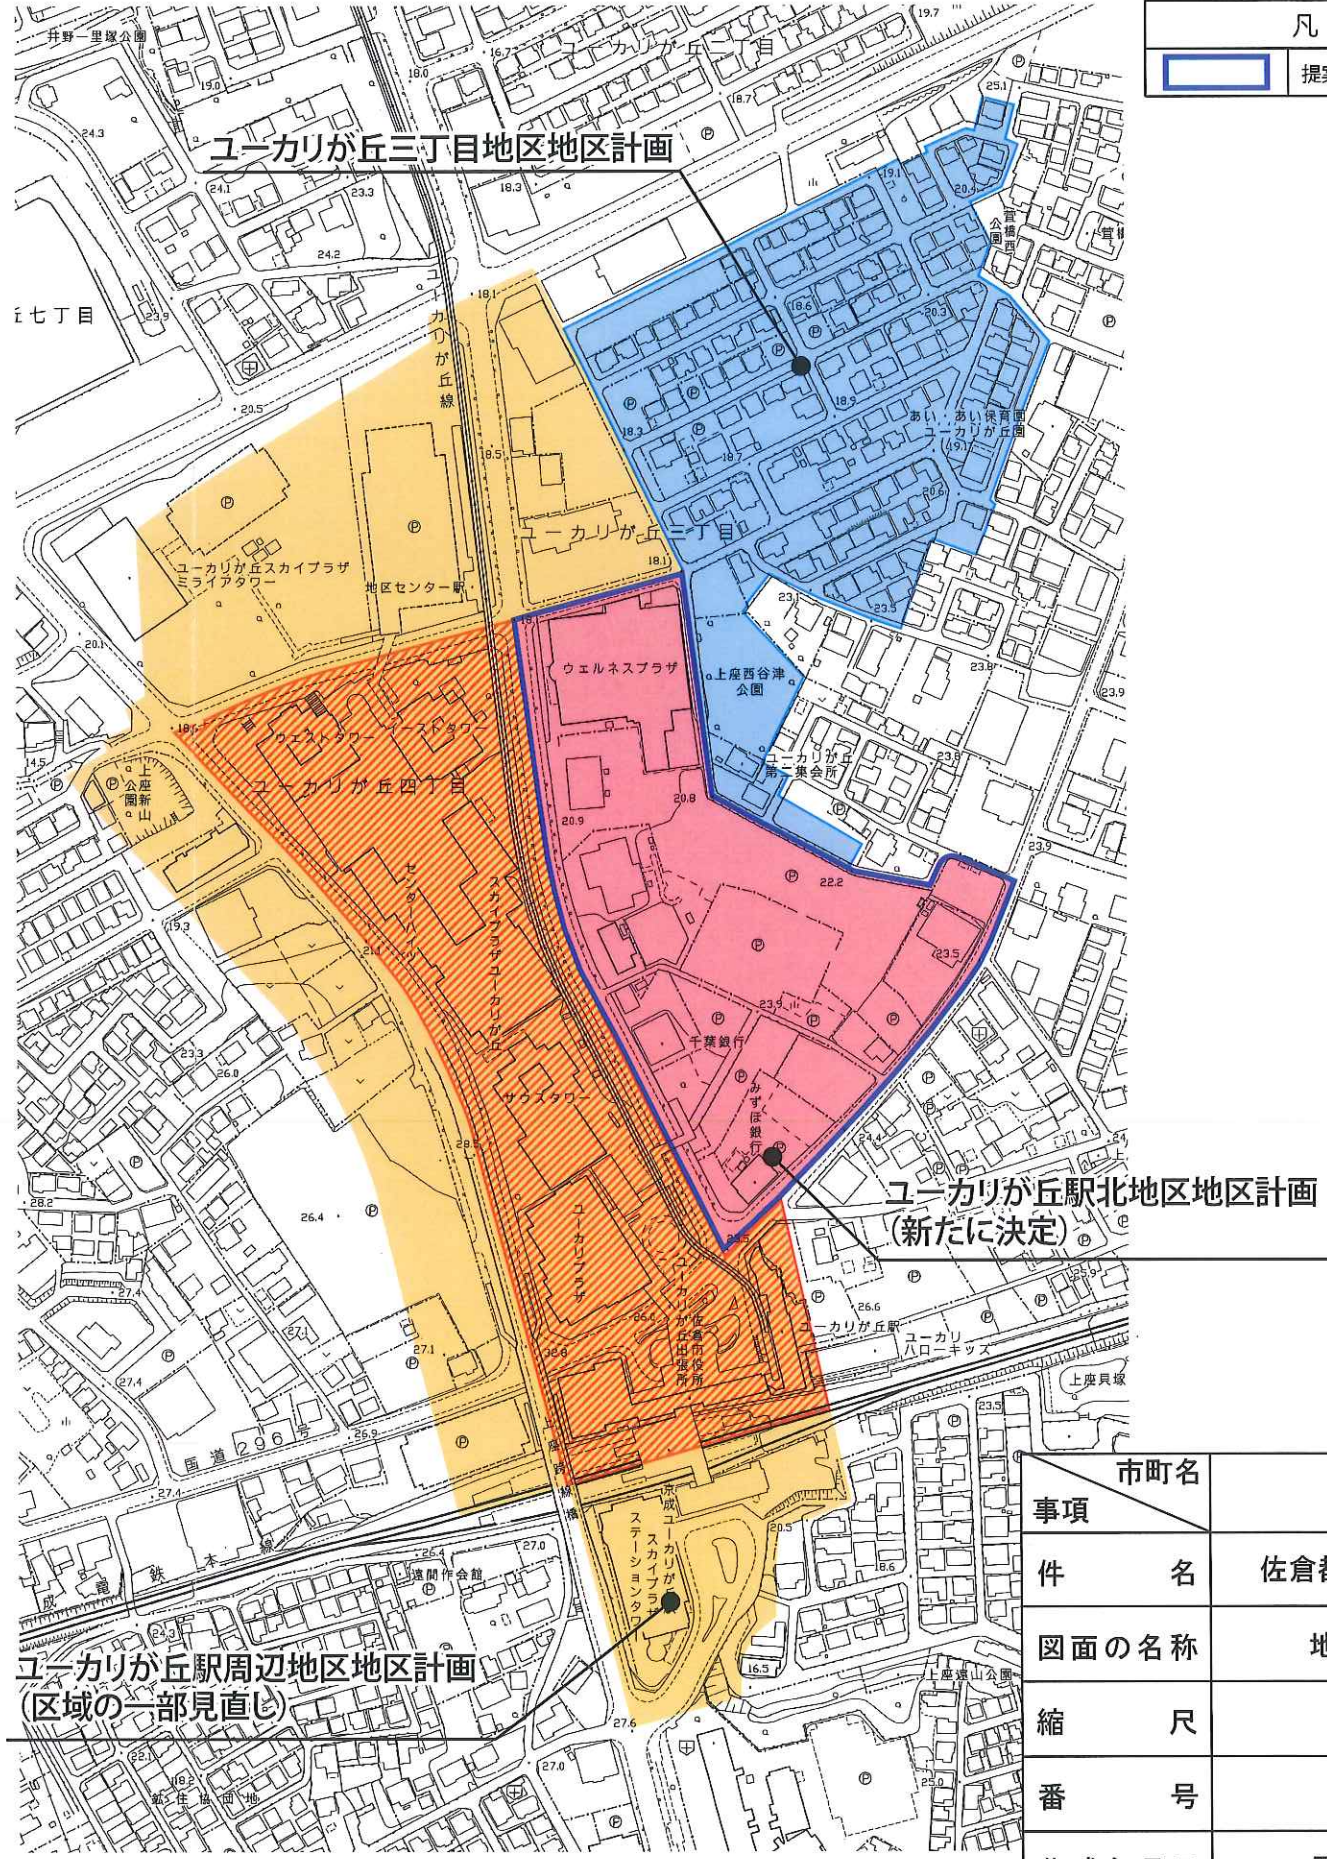

用途地域の新旧対照図

S = 1 : 4,000

【現在の用途地域】

【都市計画提案の用途地域】

凡例	
	提案区域
	第1種低層住居専用地域
	第1種住居地域
	近隣商業地域
	商業地域
	第1種高度地区

市町名	佐倉市
事項	佐倉都市計画 用途地域の変更
件名	用途地域の新旧対照図
図面の名称	1 / 4,000
縮尺	1 / 1
番号	平成30年3月16日
作成年月日	

地区計画の新旧対照図

S=1:4,000

【現在の地区計画の決定状況】

【変更後の地区計画】

凡例	
	提案区域

市町名	佐倉市
事項	佐倉都計画 地区計画の決定
件名	地区計画の新旧対照図
図面の名称	地区計画の新旧対照図
縮尺	1/4,000
番号	1/1
作成年月日	平成30年3月16日