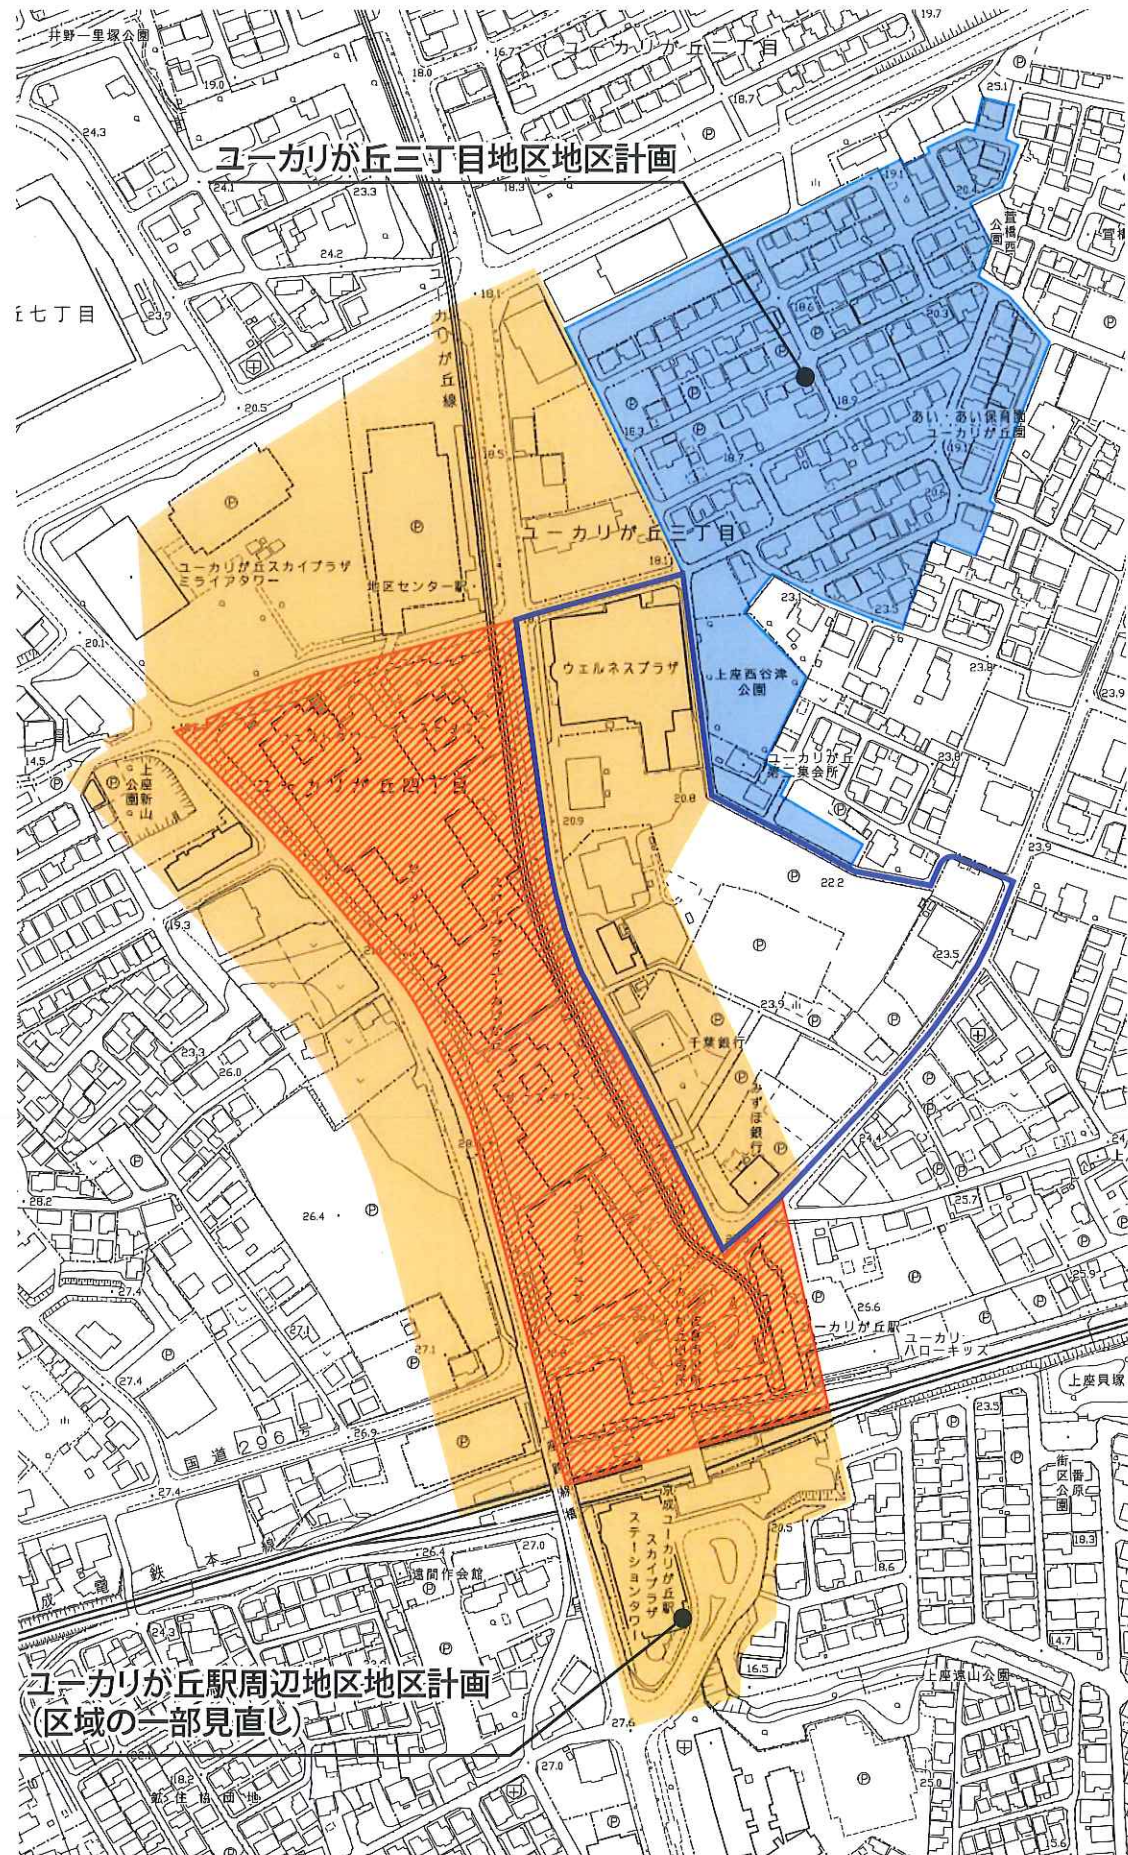

用途地域の新旧対照図

S = 1 : 4,000

【現在の用途地域】

【都市計画提案の用途地域】

凡例	
	提案区域
	第1種低層住居専用地域
	第1種住居地域
	近隣商業地域
	商業地域
	第1種高度地区

市町名	佐倉市
事項	佐倉都市計画 用途地域の変更
件名	用途地域の新旧対照図
図面の名称	1 / 4,000
縮尺	1 / 1
番号	平成30年3月16日
作成年月日	

地区計画の新旧対照図

S=1:4,000

【現在の地区計画の決定状況】

【変更後の地区計画】

凡例	
	提案区域

市町名	佐倉市
事項	佐倉都計画 地区計画の決定
件名	地区計画の新旧対照図
図面の名称	地区計画の新旧対照図
縮尺	1/4,000
番号	1/1
作成年月日	平成30年3月16日