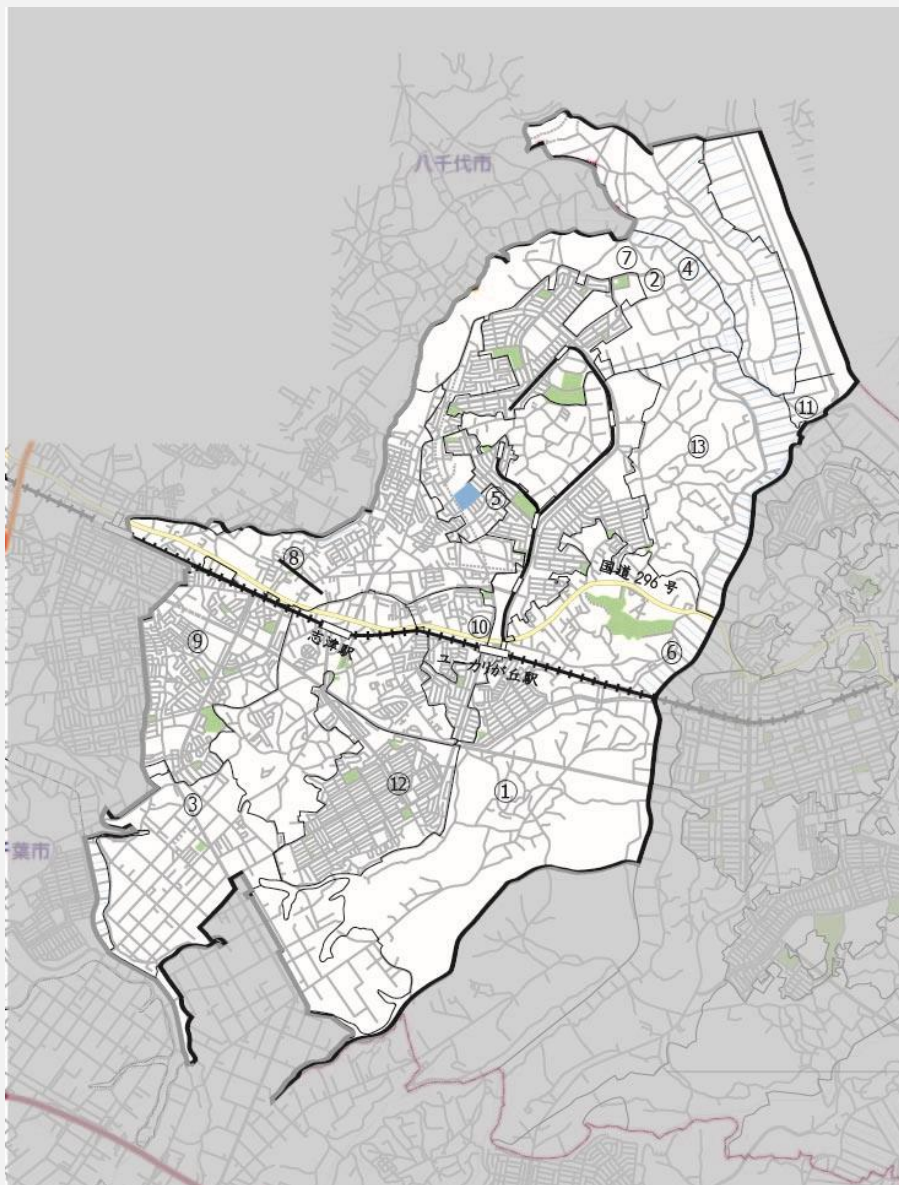

～わたしが見つけた佐倉の景観～

応募写真一覧 ～春～

志津エリア P. 2 ～P.19

臼井エリア P.20 ～P.38

佐倉・根郷エリア P.39 ～P.63

和田・弥富エリア P.64 ～P.66

写真募集
わたしが見つけた
佐倉の景観

志津エリアマップ

- ① 下志津・畔田谷津
- ② 青菅
- ③ 上志津原ふれあいどおり周辺
- ④ ユーカリゴルフプラザ付近
- ⑤ ユーカリが丘南公園
- ⑥ 上座
- ⑦ 旧青菅小学校
- ⑧ 加賀清水
- ⑨ 上志津西福寺
- ⑩ ユーカリが丘駅周辺
- ⑪ 新先崎橋周辺
- ⑫ 中志津
- ⑬ 小竹

志津エリア

	撮影場所	作品番号
①	下志津・畔田谷津	44
		122
		123
		383
		397
		398
②	青菅	290
④	ユーカリゴルフプラザ付近	87
⑥	上座	144,145,146,147,148
⑦	旧青菅小学校	77
		124
		330
		357
		412
⑧	加賀清水	116,117
⑨	上志津西福寺	2
		78
		111,112,113
		142
		451