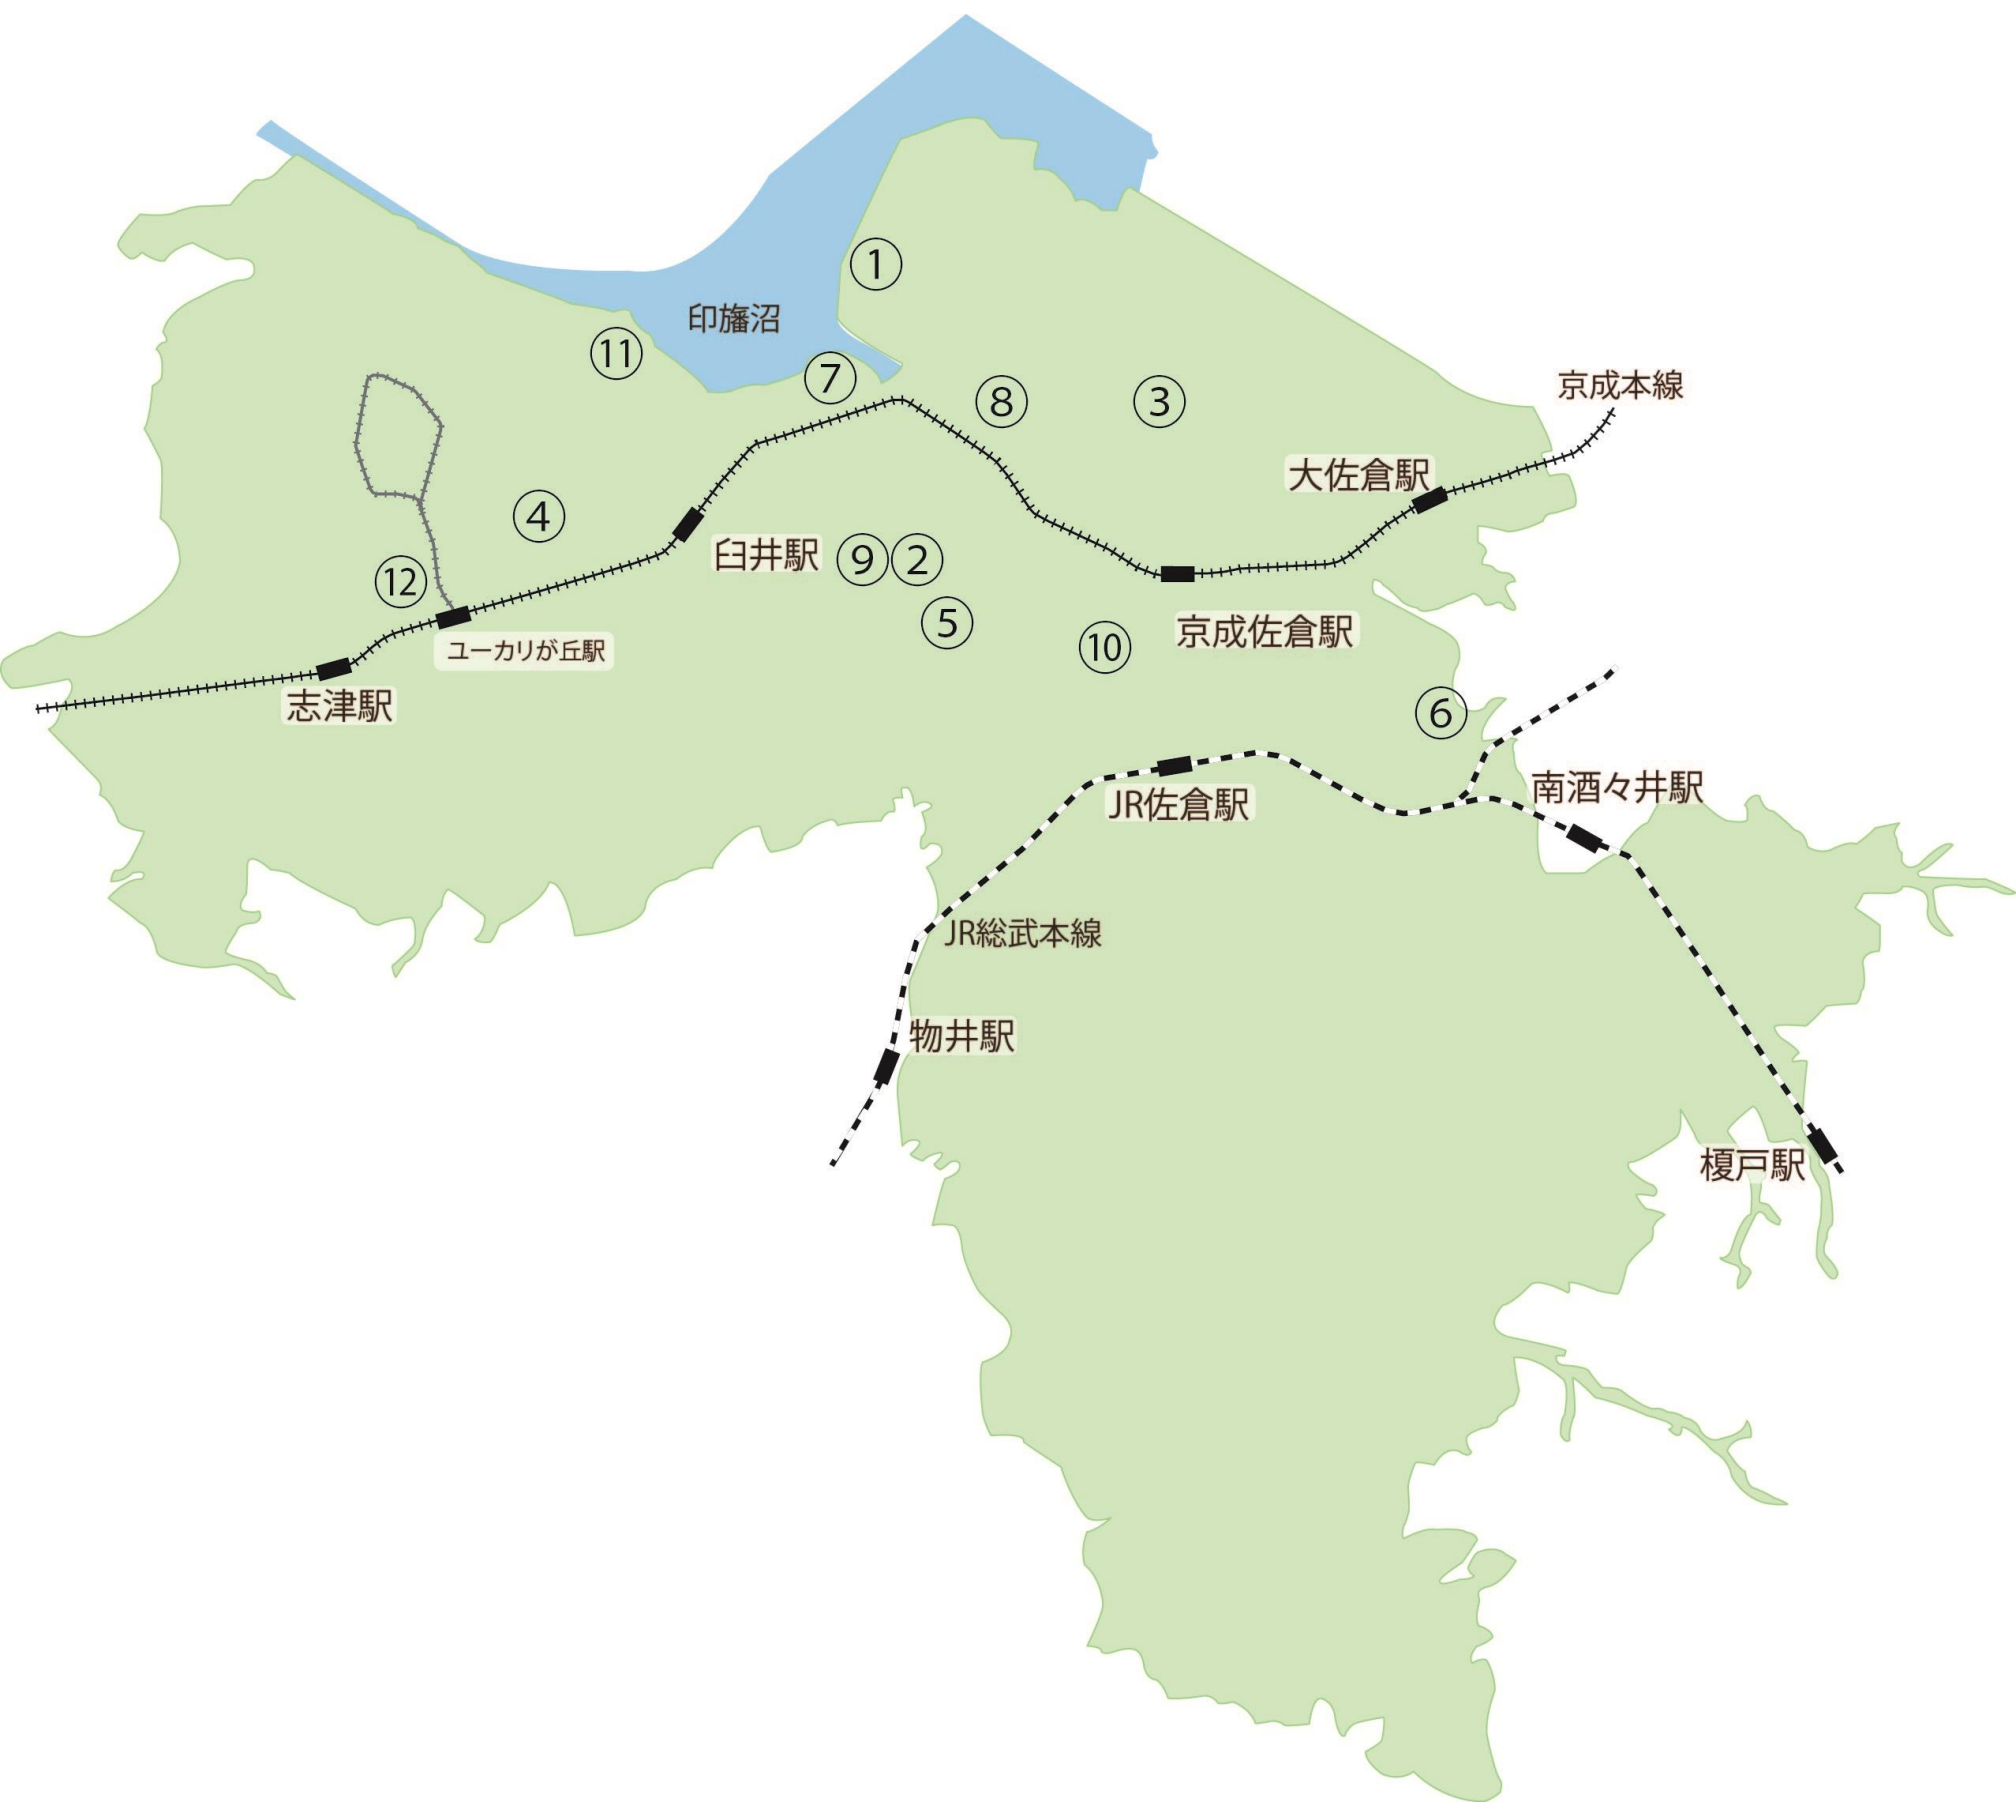

## 2025 NOVEMBER

作品名 始まりの朝

撮影場所  
撮影者

印旛沼

Sun	Mon	Tue	Wed	Thu	Fri	Sat
						1
2	3	4	5	6	7	8
9	10	11	12	13	14	15
16	17	18	19	20	21	22
23 /30	24	25	26	27	28	29

 佐倉市  
 Sakura city

作品名 光跡

撮影場所  
 撮影者

佐倉市  
Sakura city

作品名 トンネル

撮影場所

江原新田

撮影者

○○○

Sun	Mon	Tue	Wed	Thu	Fri	Sat
1	2	3	4	5	6	7
8	9	10	11	12	13	14
15	16	17	18	19	20	21
22	23	24	25	26	27	28

佐倉市  
Sakura city

作品名 雨のマラソンスタート

撮影場所

岩名運動公園

撮影者

○○ ○

Sun	Mon	Tue	Wed	Thu	Fri	Sat
1	2	3	4	5	6	7
8	9	10	11	12	13	14
15	16	17	18	19	20	21
22	23	24	25	26	27	28
29	30	31				

4月 上座公園  
 5月 印南  
 6月 長熊  
 7月 ふるさと広場  
 8月 鹿島干拓  
 9月 青少年体育館

10月 麻賀多神社  
 11月 印旛沼  
 12月 ユーカリが丘  
 1月 印旛沼サンセットヒルズ  
 2月 江原新田  
 3月 岩名運動公園